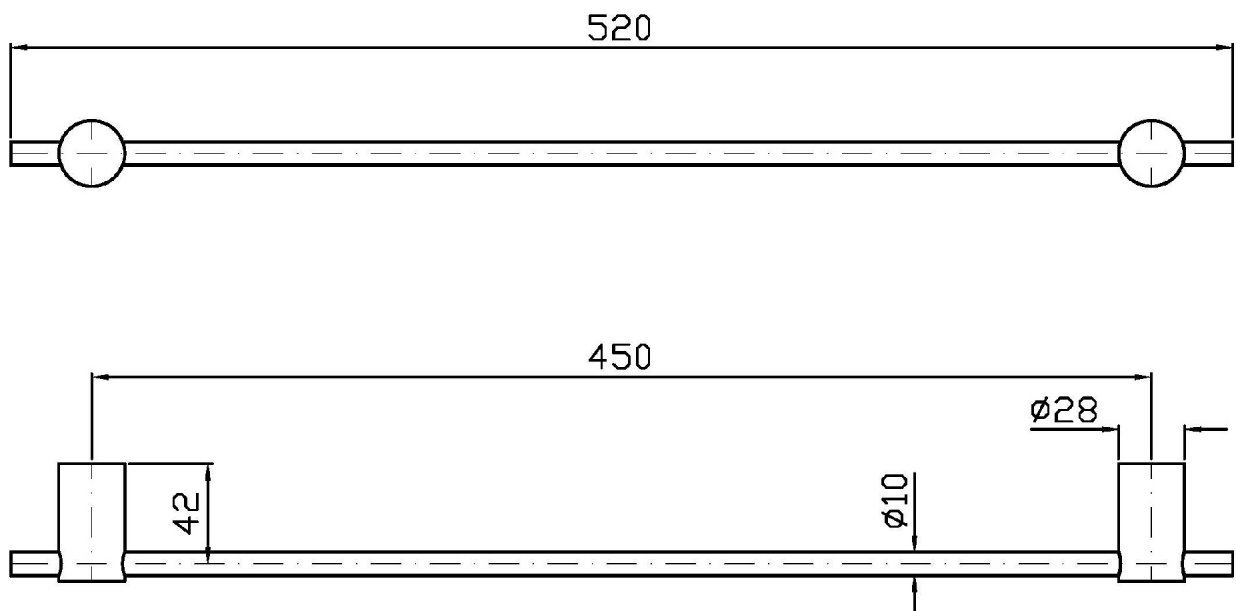

Marchio / Brand ZUCCHETTI

Classe / Class INOX

HELM

ZAD821.X

Porta salviette. / Towel holder.

Porta salviette in acciaio inox. Lunghezza 45 cm.

Stainless steel towel holder length 45 cm.

Finiture / Finishes

HELM

ZAD821.X

Disegno Complessivo / Overall Drawing

HELM

ZAD821.X**Pesi e Misure / Weights and Sizes**

Peso (Kg) Weight (lb)	1,21 (Kg)	2,67 (lb)
Volume test (dc3) - (in3)	3,61 (dc3)	220,30 (in3)
h (mm) - (in)	55,00 (mm)	2,17 (in)
L1 (mm) - (in)	100,00 (mm)	3,94 (in)
L2 (mm) - (in)	655,00 (mm)	25,79 (in)