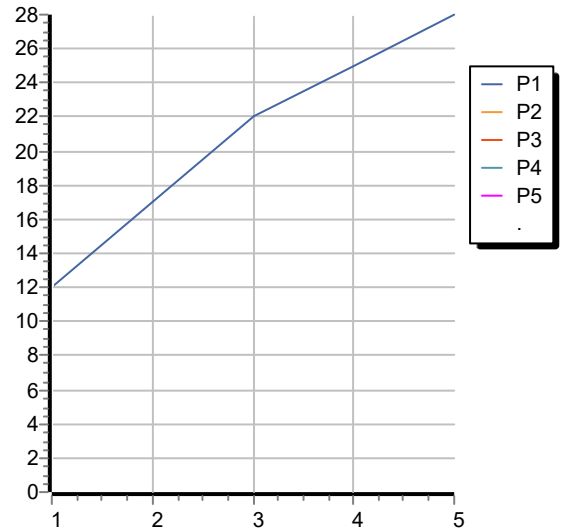

MEDAMEDA

ZMM090

Disegno Complessivo / Overall Drawing

MEDAMEDA

ZMM090

Esplosi / Exploded

MEDAMEDA

ZMM090 Portate / Flowrates (lt/min)

PRESSIONE PRESSURE	1 BAR	2 BAR	3 BAR	4 BAR	5 BAR
USCITA PRIMARIA PRIMARY OUTLET P1	12	17	22	25	28
P2					
P3					
P4					
P5					

MEDAMEDA

ZMM090 Pesì e Misure / Weights and Sizes

Peso (Kg) Weight (lb)	3,30 (Kg)	7,28 (lb)
Volume test (dc3) - (in3)	7,50 (dc3)	457,68 (in3)
h (mm) - (in)	90,00 (mm)	3,54 (in)
L1 (mm) - (in)	250,00 (mm)	9,84 (in)
L2 (mm) - (in)	333,00 (mm)	13,11 (in)