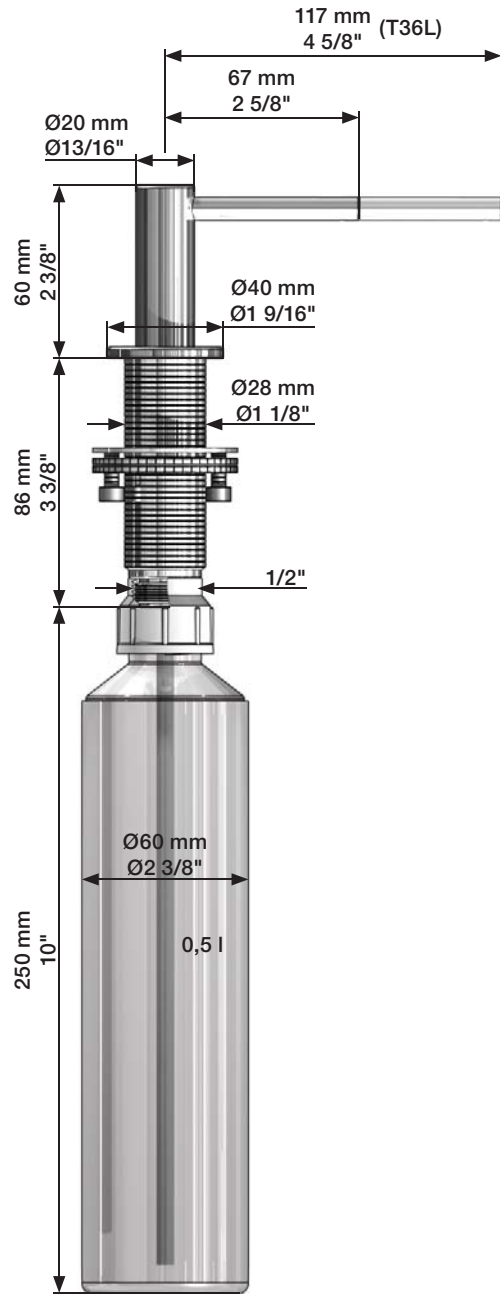

VOLA T36

Fitting instruction
 Montageanleitung
 Monteringsvejledning
 Monteringsvægledning
 Montage hanleiding
 Manuel de montage

1

2

3

VOLA A/S
 Lunavej 2
 DK-8700 Horsens
 Tlf : + 45 7023 5500
 Fax: + 45 7023 5511
 sales@vola.com
 www.vola.com

VOLA T36, T36L

Dato
Okt. 11

Rev.
2

Blad
SB42.27