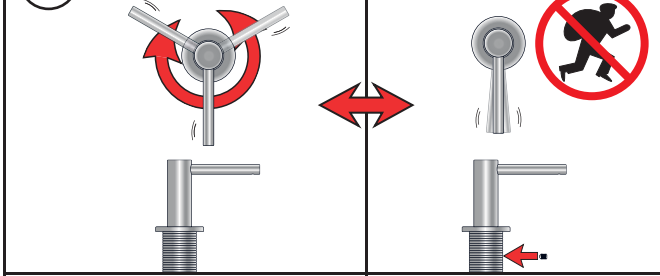

VOLA T36

Fitting instruction
 Montageanleitung
 Monteringsvejledning
 Monteringsvægledning
 Montage hanleiding
 Manuel de montage

1

2

3

VOLA A/S
 Lunavej 2
 DK-8700 Horsens
 Tlf : + 45 7023 5500
 Fax: + 45 7023 5511
 sales@vola.com
 www.vola.com