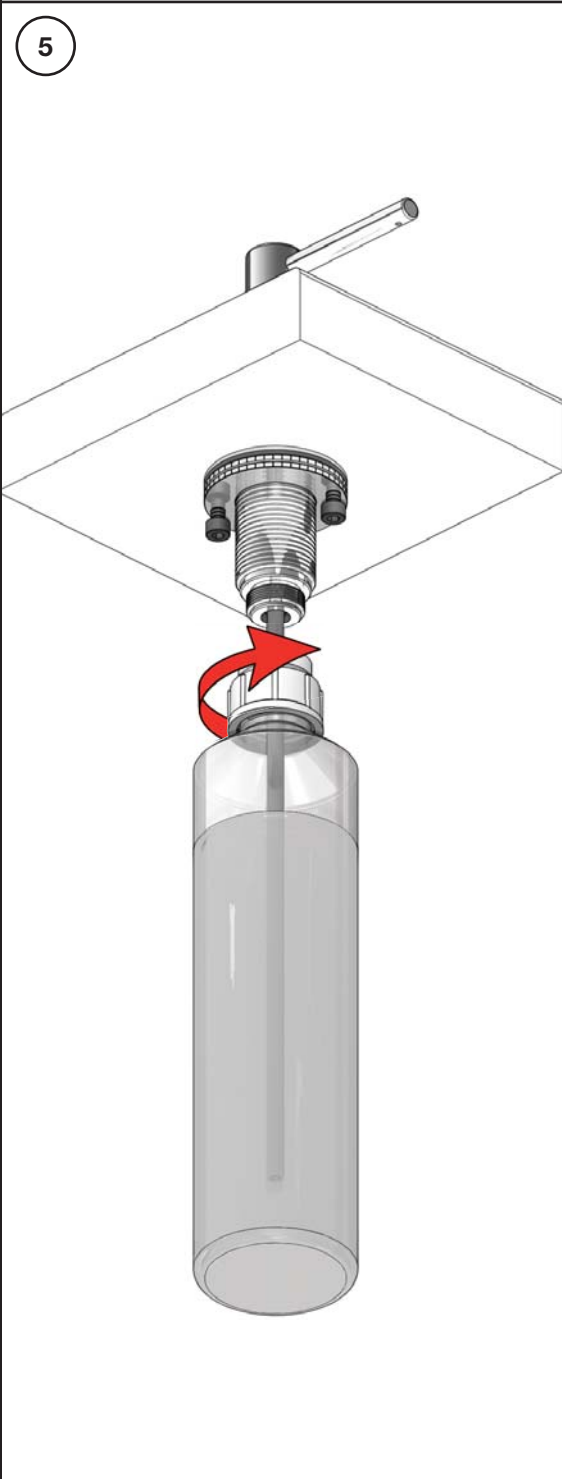

VOLA T36

Fitting instruction
 Montageanleitung
 Monteringsvejledning
 Monteringsvægledning
 Montage hanleiding
 Manuel de montage

1

2

3

VOLA A/S
 Lunavej 2
 DK-8700 Horsens
 Tlf : + 45 7023 5500
 Fax: + 45 7023 5511
 sales@vola.com
 www.vola.com

VOLA T36, T36L

Dato
Okt. 11

Rev.
2

Blad
SB42.27