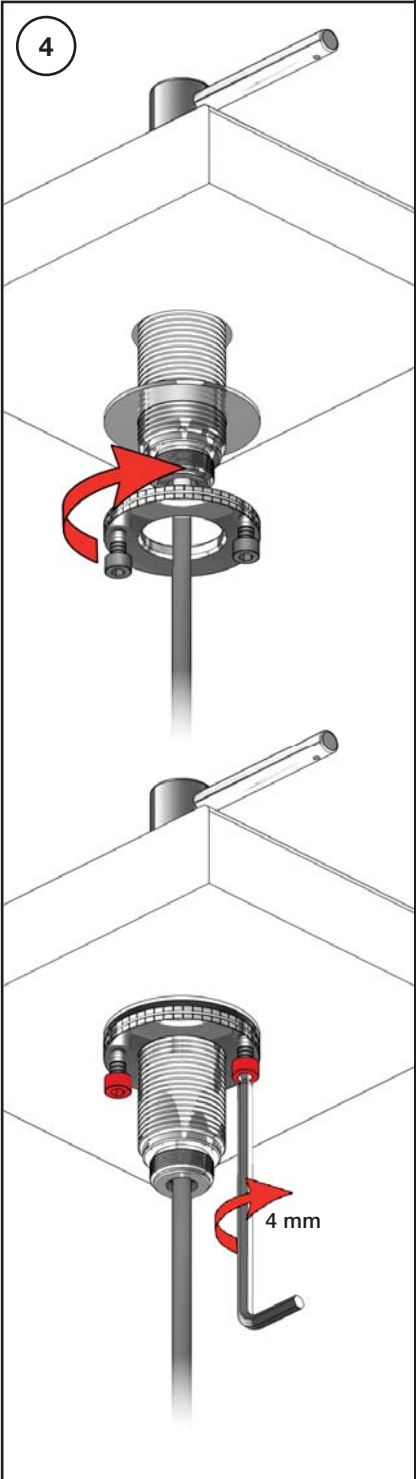

VOLA T36

Fitting instruction
 Montageanleitung
 Monteringsvejledning
 Monteringsvægledning
 Montage hanleiding
 Manuel de montage

1

2

3

VOLA A/S
 Lunavej 2
 DK-8700 Horsens
 Tlf : + 45 7023 5500
 Fax: + 45 7023 5511
 sales@vola.com
 www.vola.com

VOLA T36, T36L

Dato
Okt. 11

Rev.
2

Blad
SB42.27