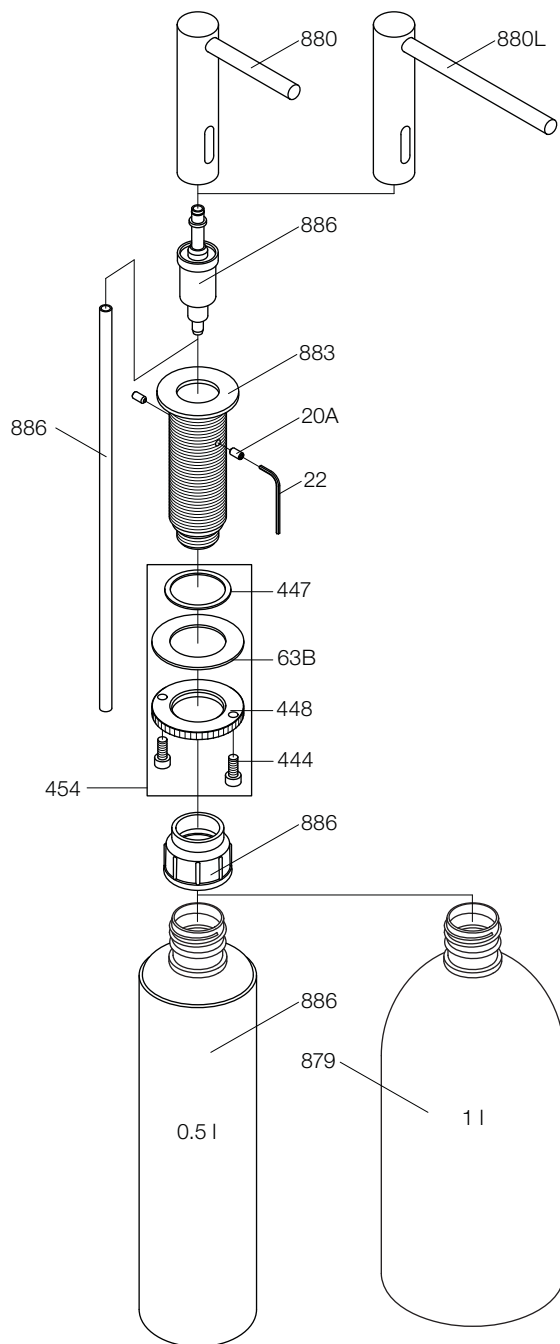

VOLA T36

Fitting instruction
 Montageanleitung
 Monteringsvejledning
 Monteringsvægledning
 Montage hanleiding
 Manuel de montage

1

2

3

VOLA A/S
 Lunavej 2
 DK-8700 Horsens
 Tlf : + 45 7023 5500
 Fax: + 45 7023 5511
 sales@vola.com
 www.vola.com

VOLA T36, T36L

Dato
Okt. 11

Rev.
2

Blad
SB42.27