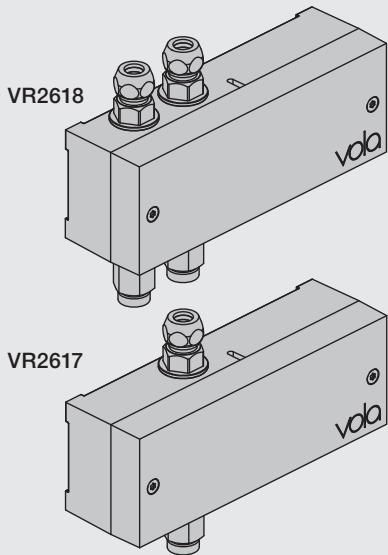

RB1E/4000/4300/4800:
VR2617