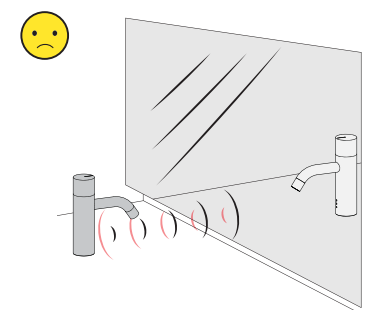

**VR2622-VR2623-VR2626
VR2624-VR2636:**
Bestilles særskilt
To be dered separately
Separat bestellen
Beställas separat
Apart te bestellen
À commander séparément

Adapter/ Adapteur VR2624 & VR2636

Sunlight or light from halogen lamps can shorten the signal range.
Sonnenlicht oder Licht von Halogenlampen können das Signal verkürzen.
Skarpt solllys eller halogenlys, kan forkorte rækkevidden.
Starkt solljus eller halogenbelysning kan förkorta signalen/känsligheten.
Directe lichtinval van de zon of van halogeen lampen kan het signaal verkorten.
La lumière du soleil ou des lampes à halogène peut perturber le fonctionnement du détecteur.

No mirroring surfaces opposite the sensor.
Keine spiegelnden Flächen vor dem Sensor.
Ingen reflekterende overflader modsat sensoren.
Inga speglande ytor motsatta sensorn.
Geen spiegelen oppervlakken tegenover de sensor.
Pas de surfaces réfléchissantes opposées du capteur.