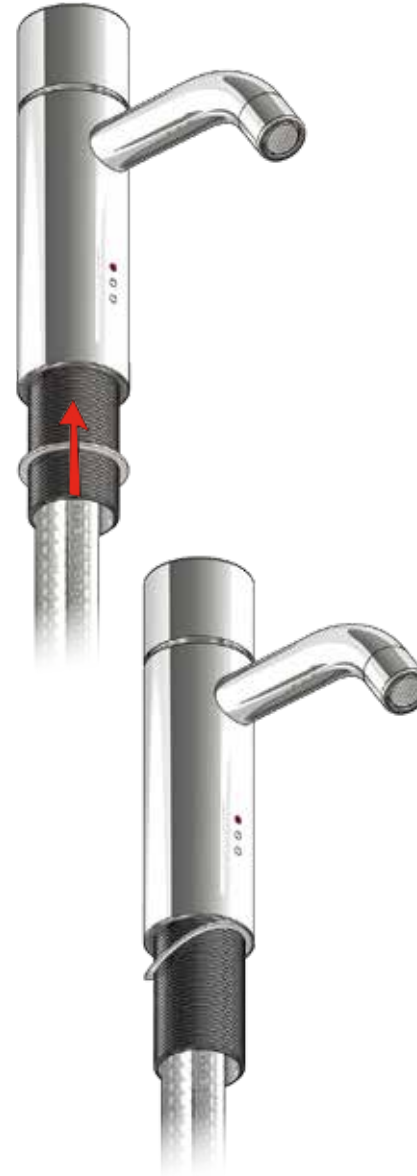

VOLA HV1E
VOLA RB1E

Fitting instruction
Montageanleitung
Monteringsvejledning
Monteringsvægledning
Montage hanleiding
Manuel de montage

HV1E/RB1E	L	H	h
Std.	114 mm 4 1/2"	150 mm 6"	56 mm 2 1/4"
/150	150 mm 6"	150 mm 6"	56 mm 2 1/4"
+170	114 mm 4 1/2"	320 mm 12 5/8"	227 mm 9"
+170/150	150 mm 6"	320 mm 12 5/8"	227 mm 9"

Data, 3 Bar:

Max.	l/min.	Gal/min.
HV1E:	5,0	1,3
RB1E	5,0	1,3

Max. 70°C, 158°F

www.vola.com

HV1E/RB1E V5_40999861

vola

VOLA Electronic

Elektronikboks
Valve box
Ventil Kasten
Ventilbox
Ventiel doos
Boite étanche avec vanne