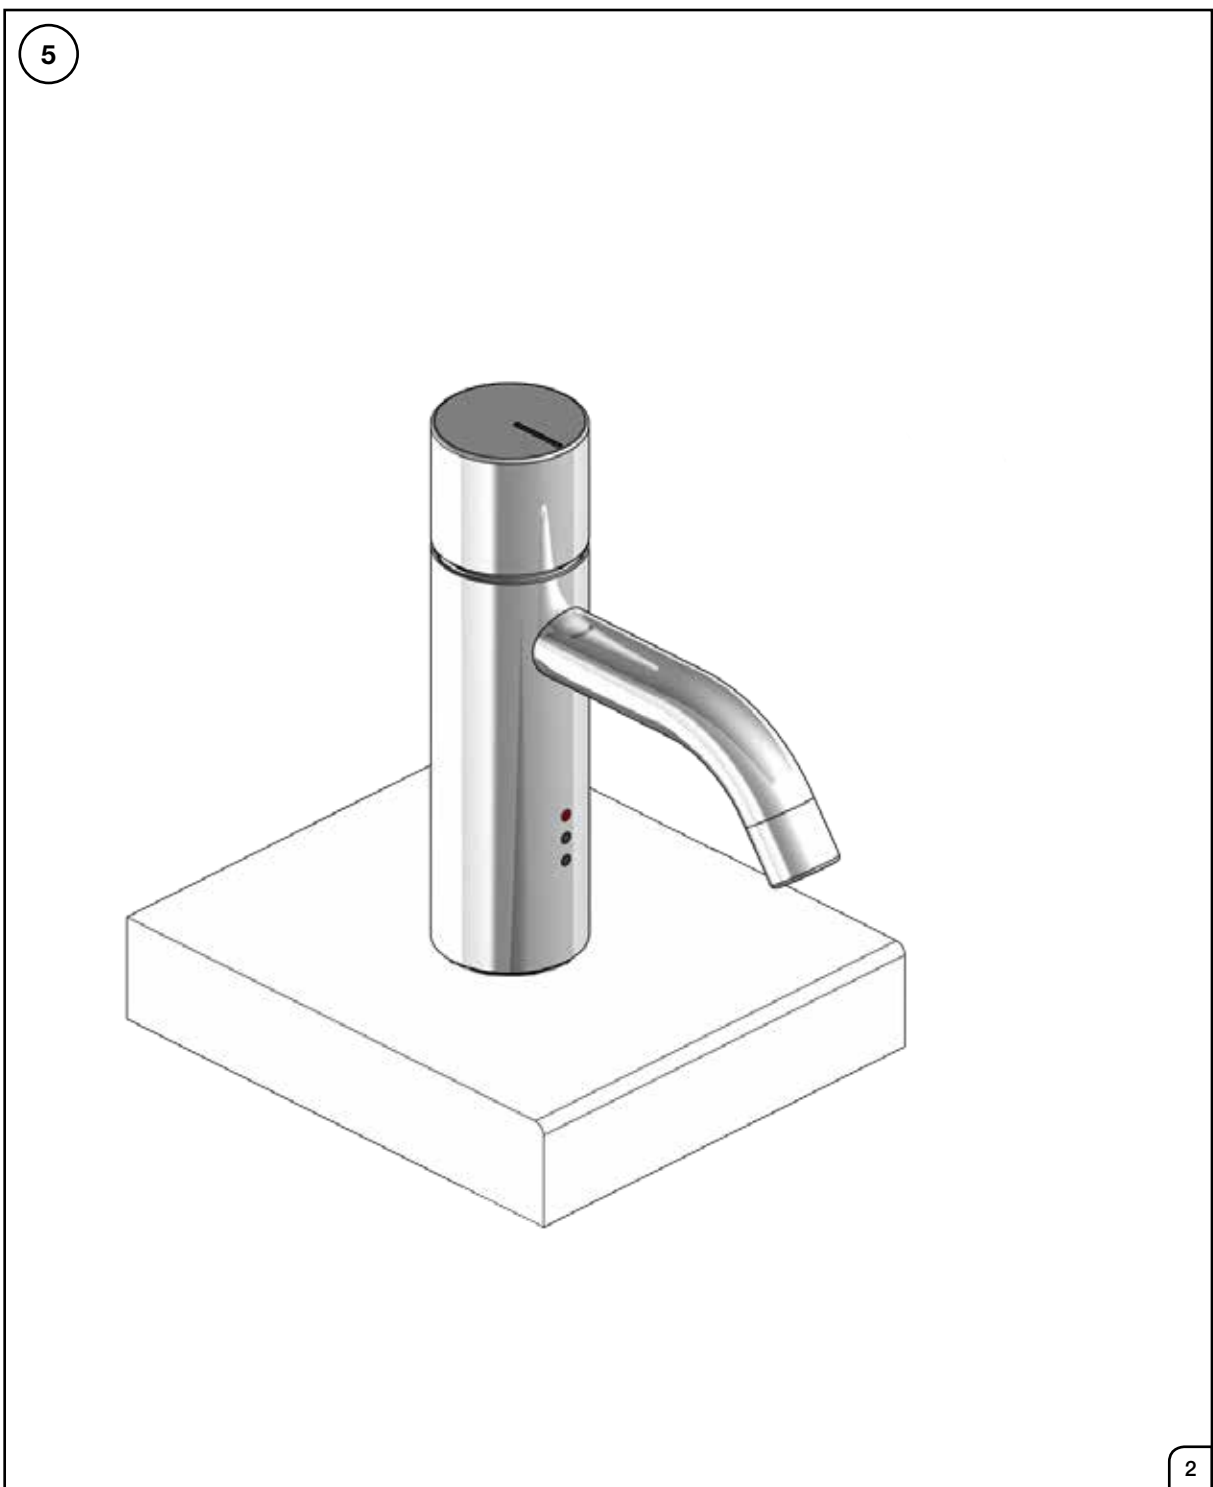

VOLA HV1E
VOLA RB1E

Fitting instruction
Montageanleitung
Monteringsvejledning
Monteringsvægledning
Montage hanleiding
Manuel de montage

HV1E/RB1E	L	H	h
Std.	114 mm 4 1/2"	150 mm 6"	56 mm 2 1/4"
/150	150 mm 6"	150 mm 6"	56 mm 2 1/4"
+170	114 mm 4 1/2"	320 mm 12 5/8"	227 mm 9"
+170/150	150 mm 6"	320 mm 12 5/8"	227 mm 9"

Data, 3 Bar:

Max.	l/min.	Gal/min.
HV1E:	5,0	1,3
RB1E	5,0	1,3

Max. 70°C, 158°F

www.vola.com

HV1E/RB1E V5_40999861

vola

VOLA Electronic

Elektronikboks
Valve box
Ventil Kasten
Ventilbox
Ventiel doos
Boite étanche avec vanne