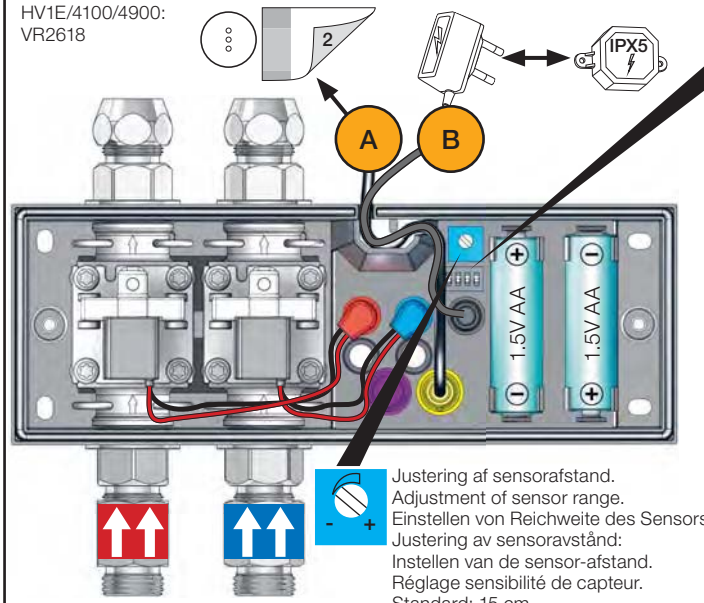

VOLA HV1E
VOLA RB1E

Fitting instruction
Montageanleitung
Monteringsvejledning
Monteringsvægledning
Montage hanleiding
Manuel de montage

HV1E/RB1E	L	H	h
Std.	114 mm 4 1/2"	150 mm 6"	56 mm 2 1/4"
/150	150 mm 6"	150 mm 6"	56 mm 2 1/4"
+170	114 mm 4 1/2"	320 mm 12 5/8"	227 mm 9"
+170/150	150 mm 6"	320 mm 12 5/8"	227 mm 9"

Data, 3 Bar:

Max.	l/min.	Gal/min.
HV1E:	5,0	1,3
RB1E	5,0	1,3

Max. 70°C, 158°F

www.vola.com

HV1E/RB1E V5_40999861

vola

VOLA Electronic

Elektronikboks
Valve box
Ventil Kasten
Ventilbox
Ventiel doos
Boite étanche avec vanne

EU EMC directive
2004/108/EU
IPX4

HV1E/4100/4900:
VR2618

RB1E/4000/4300/4800:
VR2617

Sec.	1	2	3	4
0	ON	ON	ON	
1	ON	ON	OFF	
3	ON	OFF	ON	
5	ON	OFF	OFF	
8	OFF	ON	ON	
10	OFF	ON	OFF	
15	OFF	OFF	ON	
20	OFF	OFF	OFF	

DEFAULT SETTING: ON ON ON ON

B	VR2622: ROW & GB VR2626: EU VR2623, IPX5:	110 - 230V~/50-60Hz 9V _{DC} /300 mA 100 - 240V~/50-60Hz/130mA 9V _{DC} /660 mA
---	-------------------------------------------------	----------------------------------------------------------------------------------------------------------