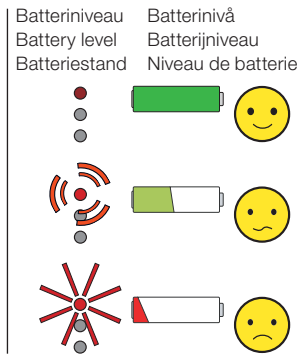

RB1E/4000/4300/4800:
VR2617