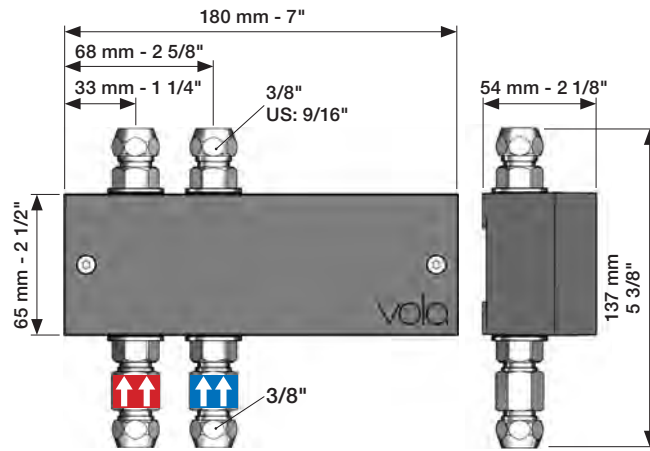

RB1E/4000/4300/4800:
VR2617