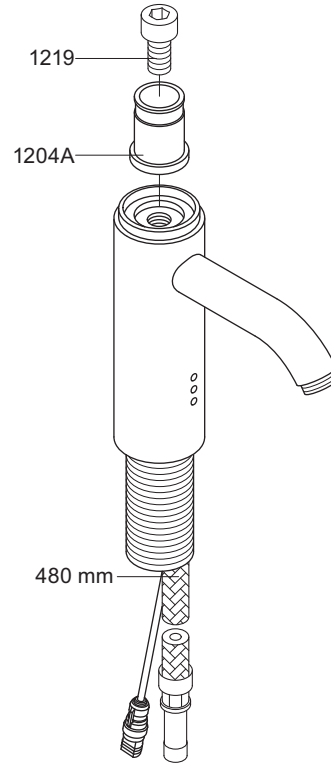

VOLA HV1E
VOLA RB1E

Fitting instruction
Montageanleitung
Monteringsvejledning
Monteringsvægledning
Montage hanleiding
Manuel de montage

HV1E/RB1E	L	H	h
Std.	114 mm 4 1/2"	150 mm 6"	56 mm 2 1/4"
/150	150 mm 6"	150 mm 6"	56 mm 2 1/4"
+170	114 mm 4 1/2"	320 mm 12 5/8"	227 mm 9"
+170/150	150 mm 6"	320 mm 12 5/8"	227 mm 9"

DEFAULT SETTING: ON ON ON ON

B	VR2622: ROW & GB VR2626: EU VR2623, IPX5:	110 - 230V~/50-60Hz 9V _{DC} /300 mA 100 - 240V~/50-60Hz/130mA 9V _{DC} /660 mA
---	-------------------------------------------------	----------------------------------------------------------------------------------------------------------

Colour: paint, 16, 19, 20

Colour: 40

RB1E: Ø10
 RB1EJP: Ø10
 RB1EUS: Ø3/8"
 RB1EQ: Ø3/8"

RB1E1US:

- *VR17L4K: VR15P, VR16L4, VR17L (US-Standard)
- *VR17L5K: VR15P, VR16L5, VR17L (Standard)
- *VR17L9K: VR15P, VR16L9, VR17L (Japan Standard)
- VR453: VR23, VR261, VR263, VR440, VR442, 2xVR444
- NR.12: VR2E, VR23, VR1201
- NR.12B: VR2E, VR23, VR1201B