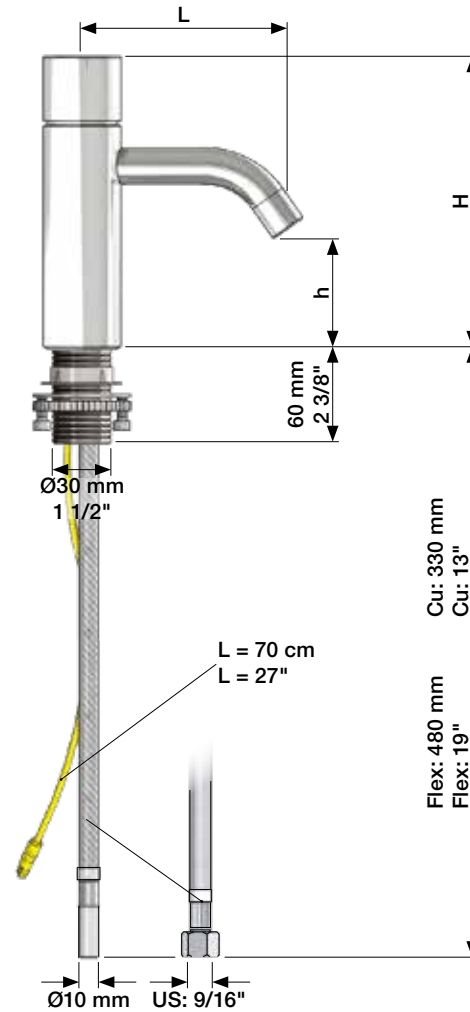

VOLA HV1E
VOLA RB1E

Fitting instruction
Montageanleitung
Monteringsvejledning
Monteringsvægledning
Montage hanleiding
Manuel de montage

HV1E/RB1E	L	H	h
Std.	114 mm 4 1/2"	150 mm 6"	56 mm 2 1/4"
/150	150 mm 6"	150 mm 6"	56 mm 2 1/4"
+170	114 mm 4 1/2"	320 mm 12 5/8"	227 mm 9"
+170/150	150 mm 6"	320 mm 12 5/8"	227 mm 9"

Data, 3 Bar:

Max.	l/min.	Gal/min.
HV1E:	5,0	1,3
RB1E	5,0	1,3

Max. 70°C, 158°F

www.vola.com

HV1E/RB1E V5_40999861

vola

VOLA Electronic

Elektronikboks
Valve box
Ventil Kasten
Ventilbox
Ventiel doos
Boite étanche avec vanne

DEFAULT SETTING: ON ON ON ON

B	VR2622: ROW & GB VR2626: EU VR2623, IPX5:	110 - 230V~/50-60Hz 9V _{DC} /300 mA 100 - 240V~/50-60Hz/130mA 9V _{DC} /660 mA
---	-------------------------------------------------	----------------------------------------------------------------------------------------------------------

Colour: paint, 16, 19, 20

Colour: 40

RB1E: Ø10
 RB1EJP: Ø10
 RB1EUS: Ø3/8"
 RB1EQ: Ø3/8"

RB1E1US:

- *VR17L4K: VR15P, VR16L4, VR17L (US-Standard)
- *VR17L5K: VR15P, VR16L5, VR17L (Standard)
- *VR17L9K: VR15P, VR16L9, VR17L (Japan Standard)
- VR453: VR23, VR261, VR263, VR440, VR442, 2xVR444
- NR.12: VR2E, VR23, VR1201
- NR.12B: VR2E, VR23, VR1201B