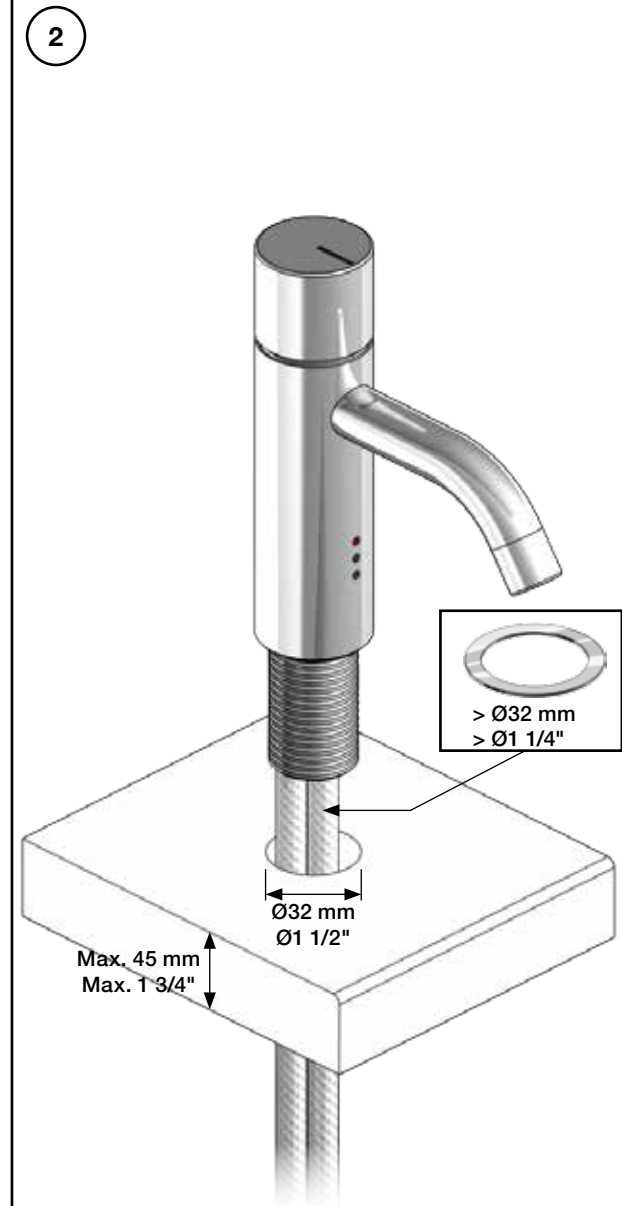

www.vola.com

HV1E/RB1E V5_40999861

vola