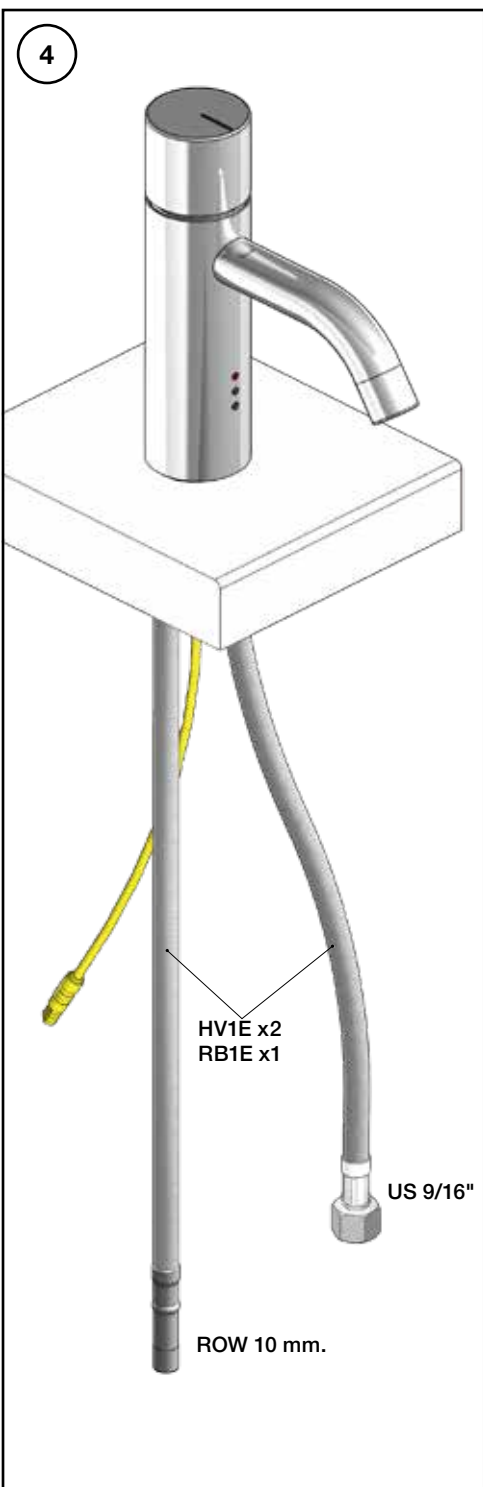

VOLA HV1E
VOLA RB1E

Fitting instruction
Montageanleitung
Monteringsvejledning
Monteringsvægledning
Montage hanleiding
Manuel de montage

HV1E/RB1E	L	H	h
Std.	114 mm 4 1/2"	150 mm 6"	56 mm 2 1/4"
/150	150 mm 6"	150 mm 6"	56 mm 2 1/4"
+170	114 mm 4 1/2"	320 mm 12 5/8"	227 mm 9"
+170/150	150 mm 6"	320 mm 12 5/8"	227 mm 9"

Data, 3 Bar:

Max.	l/min.	Gal/min.
HV1E:	5,0	1,3
RB1E	5,0	1,3

Max. 70°C, 158°F

www.vola.com

HV1E/RB1E V5_40999861

vola

VOLA Electronic

Elektronikboks
Valve box
Ventil Kasten
Ventilbox
Ventiel doos
Boite étanche avec vanne

DEFAULT SETTING: ON ON ON ON

B	VR2622: ROW & GB VR2626: EU VR2623, IPX5:	110 - 230V~/50-60Hz 9V _{DC} /300 mA 100 - 240V~/50-60Hz/130mA 9V _{DC} /660 mA
---	-------------------------------------------------	----------------------------------------------------------------------------------------------------------