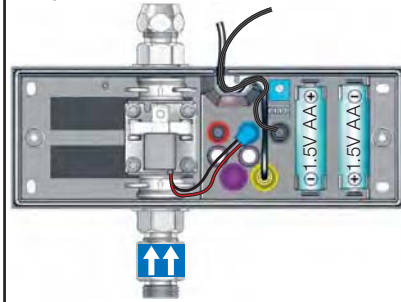

RB1E/4000/4300/4800:
VR2617