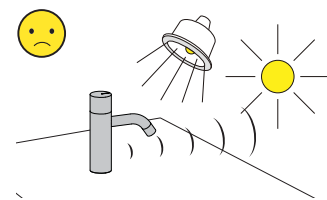

DEFAULT SETTING: ON ON ON ON

B	VR2622: ROW & GB VR2626: EU VR2623, IPX5:	110 - 230V~/50-60Hz 9V _{DC} /300 mA 100 - 240V~/50-60Hz/130mA 9V _{DC} /660 mA
---	-------------------------------------------------	----------------------------------------------------------------------------------------------------------

**VR2622-VR2623-VR2626
VR2624-VR2636:**
Bestilles særskilt
To be dered separately
Separat bestellen
Beställas separat
Apart te bestellen
À commander séparément

Adapter/ Adapteur VR2624 & VR2636

Sunlight or light from halogen lamps can shorten the signal range.
Sonnenlicht oder Licht von Halogenlampen können das Signal verkürzen.
Skarpt solllys eller halogenlys, kan forkorte rækkevidden.
Starkt solljus eller halogenbelysning kan förkorta signalen/känsligheten.
Directe lichtinval van de zon of van halogeen lampen kan het signaal verkorten.
La lumière du soleil ou des lampes à halogène peut perturber le fonctionnement du détecteur.