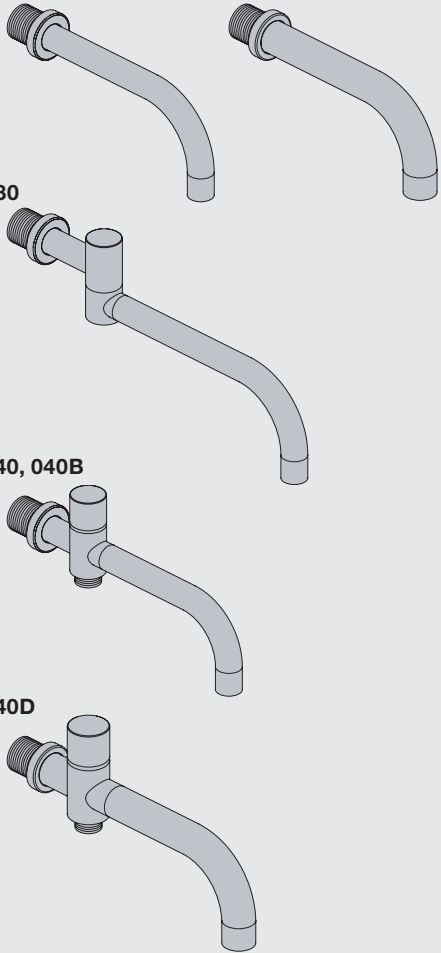

VOLA 010, 020, 030, 040, 040B
VOLA 010C, 020C, 040D

Fitting instruction
Montageanleitung
Monteringsvejledning
Monteringsvægledning
Montage hanleiding
Manuel de montage

010, 020

010C, 020C

030

040, 040B

040D

www.vola.com

vola

mnt_010_V1_40998982

Standard Flow data:		Max.
010/020	(l/min)	5.0
	(Gal/min)	1.3
010C/020C	(l/min)	30
	(Gal/min)	7.9
030	(l/min)	9.0
	(Gal/min)	2.0
040/040B	(l/min)	25
	(Gal/min)	6.6
040D	(l/min)	30
	(Gal/min)	7.9
		Max. 65°C. Max. 150°F

VR161:

VR161K: 7 l/min - 1.8 Gal/min

VR161D: 9 l/min - 2.5 Gal/min

VR161F: 14 l/min - 3.7 Gal/min