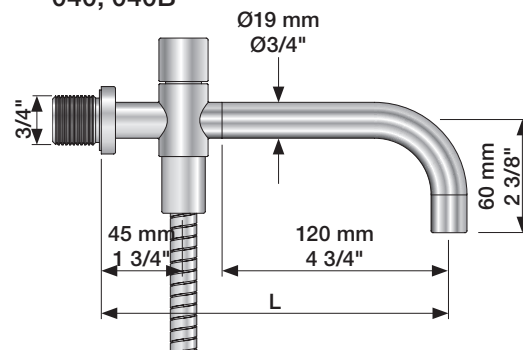

För mer vattenbesparande möjligheter hänvisas till:

Voor meer waterbesparende mogelijkheden zie:

Pour plus d'informations sur les options : économie d'eau, voir le site:

www.vola.com

010, 020

010C, 020C

	L (mm)	L (Inch)
010(C)/100	100	4"
010(C)/130	130	5"
010(C)/160	160	6"
020(C)/200	200	7 3/4"
020(C)/225	225	8 3/4"
020(C)/260	260	10 1/4"
020(C)/300	300	11 3/4"

030

	L (mm)	L (Inch)
030/200	200	7 3/4"
030/250	250	9 3/4"
030/300	300	11 3/4"
030/350	350	13 3/4"

040, 040B

040D

	L (mm)	L (Inch)
040	185	7 3/4"
040B	235	9 3/4"
040D	200	7 3/4"
040D/250	250	9 3/4"
040D/300	300	11 3/4"