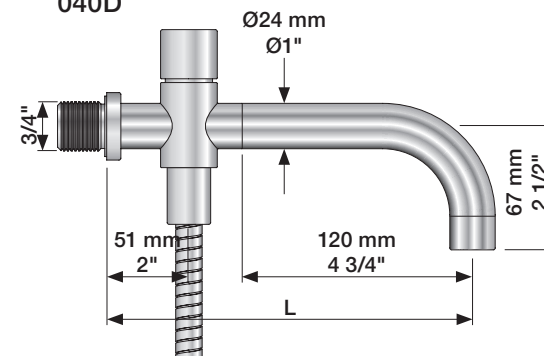

För mer vattenbesparande möjligheter hänvisas till:

Voor meer waterbesparende mogelijkheden zie:

Pour plus d'informations sur les options : économie d'eau, voir le site:

www.vola.com

010, 020

010C, 020C

	L (mm)	L (Inch)
010(C)/100	100	4"
010(C)/130	130	5"
010(C)/160	160	6"
020(C)/200	200	7 3/4"
020(C)/225	225	8 3/4"
020(C)/260	260	10 1/4"
020(C)/300	300	11 3/4"

030

	L (mm)	L (Inch)
030/200	200	7 3/4"
030/250	250	9 3/4"
030/300	300	11 3/4"
030/350	350	13 3/4"

040, 040B

040D

	L (mm)	L (Inch)
040	185	7 3/4"
040B	235	9 3/4"
040D	200	7 3/4"
040D/250	250	9 3/4"
040D/300	300	11 3/4"