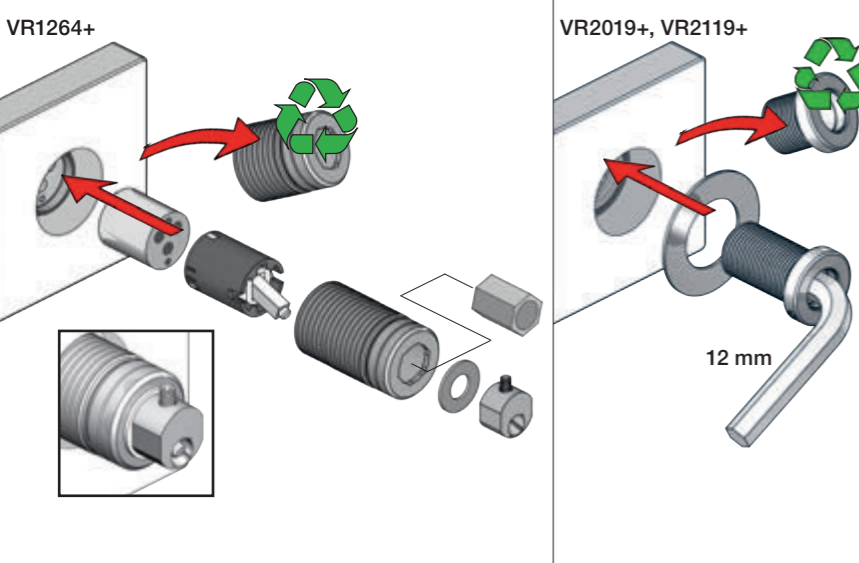

Fitting of extension
Montage von verlängerung
Montering af forlængerdele

Montering av förlängning
Montage van de verlengstukken
Montage des rallonges

	VR1264:	VR2019:	VR513A:
3 - 15 mm	Standard	Standard	Standard
Tiles: Fliesen: Fliser: Fliser: Tegels: Carreaux:	15 - 25 mm 25 - 35 mm 35 - 45 mm 45 - 55 mm 55 - 65 mm	+10 +20 +30 +40 +50	+10 +20 +30 +40 +50
			x1 x2 x3