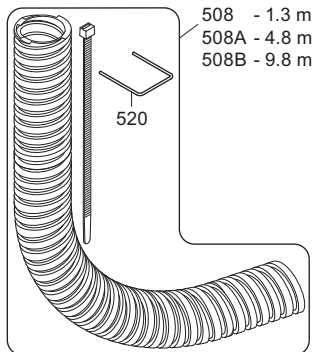

VOLA 010 / 020

Date
Oct. 16

Rev.
3

Sheet
SB11

4311/4321

4312/4322

508 - 1.3 m
508A - 4.8 m
508B - 9.8 m

520

509 - 1.5 m
509A - 5 m
509B - 10 m
Yellow Gul
Gelb Geel
Gul Jaune

1902

Extension Forlængerdele Verlængstukken
Verlängerung Förlängning Modification

513A

VR512: 2xVR515, 2xVR515A VR521
VR514: 2xVR515, 2xVR515A VR521, VR4002V