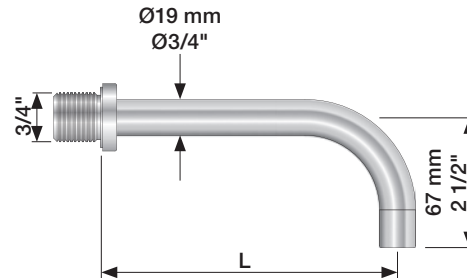

För mer vattenbesparande möjligheter hänvisas till:

Voor meer waterbesparende mogelijkheden zie:

Pour plus d'informations sur les options : économie d'eau, voir le site:

www.vola.com

010, 020

010C, 020C

	L (mm)	L (Inch)
010(C)/100	100	4"
010(C)/130	130	5"
010(C)/160	160	6"
020(C)/200	200	7 3/4"
020(C)/225	225	8 3/4"
020(C)/260	260	10 1/4"
020(C)/300	300	11 3/4"

030

	L (mm)	L (Inch)
030/200	200	7 3/4"
030/250	250	9 3/4"
030/300	300	11 3/4"
030/350	350	13 3/4"

040, 040B

040D

	L (mm)	L (Inch)
040	185	7 3/4"
040B	235	9 3/4"
040D	200	7 3/4"
040D/250	250	9 3/4"
040D/300	300	11 3/4"