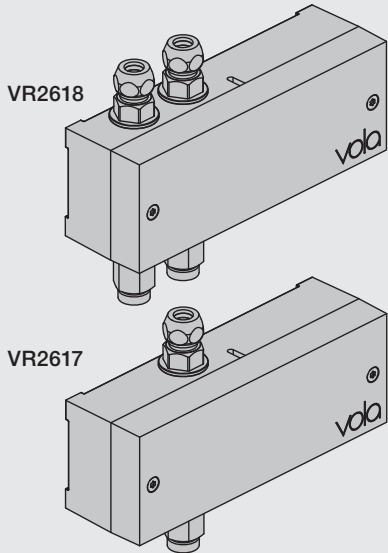

VOLA Electronic

Elektronikboks
Valve box
Ventil Kasten
Ventilbox
Ventiel doos
Boite étanche avec vanne

EU EMC directive
2004/108/EU
IPX4

HV1E/4100/4900:
VR2618

Justering af sensorafstand.
Adjustment of sensor range.
Einstellen von Reichweite des Sensors.
Justering av sensoravstånd:
Instellen van de sensor-afstand.
Réglage sensibilité de capteur.
Standard: 15 cm.

RB1E/4000/4300/4800:
VR2617

Sec.	1	2	3	4
0	ON	ON	ON	
1	ON	ON	OFF	
3	ON	OFF	ON	
5	ON	OFF	OFF	
8	OFF	ON	ON	
10	OFF	ON	OFF	
15	OFF	OFF	ON	
20	OFF	OFF	OFF	

ON = 20 sec.
- hygiejneskyl 24t efter sidste brug.
- hygienic rinse every 24h.
- hygienische spülung jede 24 stunde.
- hygienisk skölja varje 24 timmar.
- hygiënisch spoelen iedere 24 uur.
- Rinçage hygiénique chaque 24h.

DEFAULT SETTING: ON ON ON ON

B	VR2622: ROW & GB VR2626: EU VR2623, IPX5:	110 - 230V~/50-60Hz 9V_{DC}/300 mA 100 - 240V~/50-60Hz/130mA 9V_{DC}/660 mA

**VR2622-VR2623-VR2626
VR2624-VR2636:**
Bestilles særskilt
To be dered separately
Separat bestellen
Beställas separat
Apart te bestellen
À commander séparément

Adapter/ Adapteur VR2624 & VR2636

Sunlight or light from halogen lamps can shorten the signal range.
Sonnenlicht oder Licht von Halogenlampen können das Signal verkürzen.
Skarpt solllys eller halogenlys, kan forkorte rækkevidden.
Starkt solljus eller halogenbelysning kan förkorta signalen/känsligheten.
Directe lichtinval van de zon of van halogeen lampen kan het signaal verkorten.
La lumière du soleil ou des lampes à halogène peut perturber le fonctionnement du détecteur.