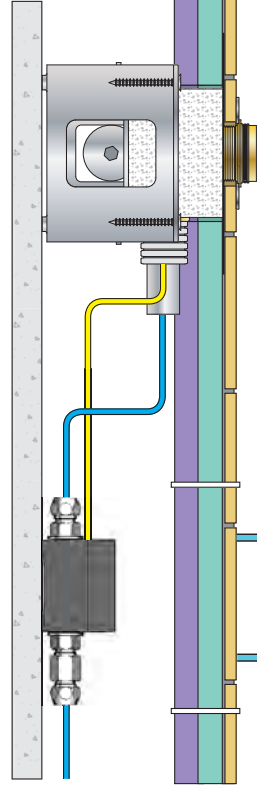

www.vola.com

mnt_Elektronikbox_V9_40999840

vola

Installation examples
Installationsbeispiele

Installationseksempler
Installationsexemplar

Installatie voorbeelden
l'installation des exemples

Fig. 1

Fig. 2

Fig. 3

Fig. 5

Fig. 4 Ceiling mounted
Deckenmontage
Loftmonteret

Takmonterad
Plafondmontage
Monté au plafond

Fig. 5

Wiring diagram
Schaltplan

Ledningsdiagram
kopplingschema

Aansluitschema
Schéma de câblage