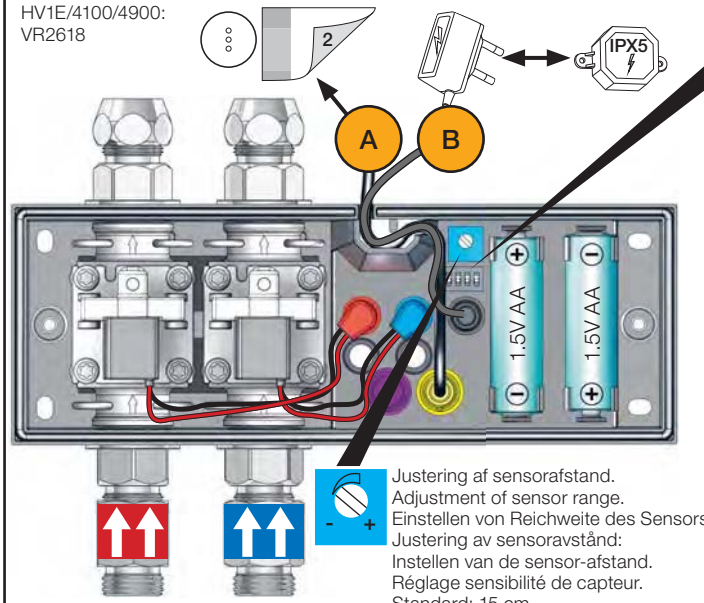

3

010C, 020C, 040D

VR2119

VR2019+/VR2119+

VOLA Electronic

Elektronikboks
 Valve box
 Ventil Kasten
 Ventilbox
 Ventiel doos
 Boite étanche avec vanne

EU EMC directive
 2004/108/EU
 IPX4

HV1E/4100/4900:
 VR2618

Justering af sensorafstand.
 Adjustment of sensor range.
 Einstellen von Reichweite des Sensors.
 Justering av sensoravstånd:
 Instellen van de sensor-afstand.
 Réglage sensibilité de capteur.
 Standard: 15 cm.