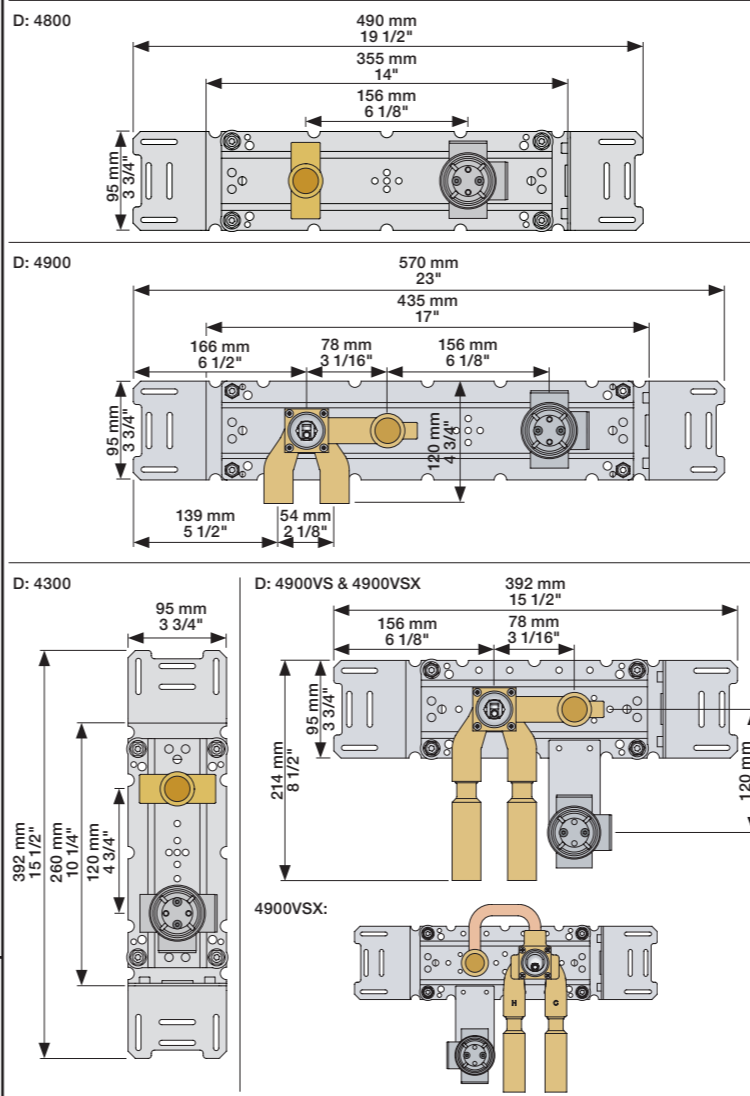

Delar som ingår
Delen inklusief
Pièces incluses

Data, 3 Bar/43.5 Psi:

	l/min.	Gal/min.	Max. 65°C, 150°F
4300:	30.0	7.9	
4800:	30.0	7.9	
4900:	18.3	4.8	

Fitting of extension
Montage von verlängerung
Montering af forlængerdele