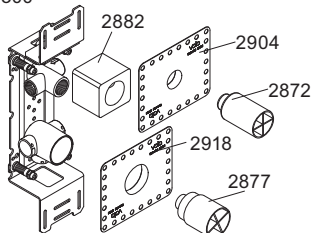

VOLA A/S
Lunavej 2
DK-8700 Horsens
Tlf : + 45 7023 5500
Fax: + 45 7023 5511
sales@vola.com
www.vola.com

VOLA 4300

Dato

Feb. 14

Rev.

0

Blad

SB 40.43