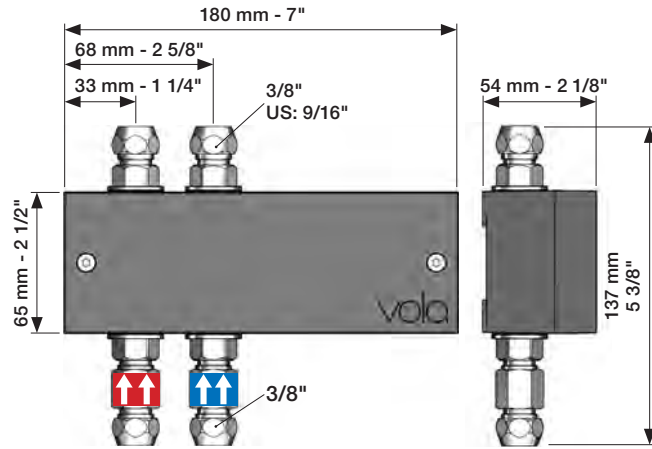

VOLA Electronic

Elektronikboks
Valve box
Ventil Kasten
Ventilbox
Ventiel doos
Boite étanche avec vanne

EU EMC directive
2004/108/EU
IPX4

HV1E/4100/4900:
VR2618

Justering af sensorafstand.
Adjustment of sensor range.
Einstellen von Reichweite des Sensors.
Justering av sensoravstånd:
Instellen van de sensor-afstand.
Réglage sensibilité de capteur.
Standard: 15 cm.

RB1E/4000/4300/4800:
VR2617

Sec.	1	2	3	4
0	ON	ON	ON	
1	ON	ON	OFF	
3	ON	OFF	ON	
5	ON	OFF	OFF	
8	OFF	ON	ON	
10	OFF	ON	OFF	
15	OFF	OFF	ON	
20	OFF	OFF	OFF	

ON = 20 sec.
- hygiejneskyl 24t efter sidste brug.
- hygienic rinse every 24h.
- hygienische spülung jede 24 stunde.
- hygienisk skölja varje 24 timmar.
- hygiënisch spoelen iedere 24 uur.
- Rinçage hygiénique chaque 24h.

DEFAULT SETTING: ON ON ON ON

B	VR2622: ROW & GB VR2626: EU VR2623, IPX5:	110 - 230V~/50-60Hz 9V_{DC}/300 mA 100 - 240V~/50-60Hz/130mA 9V_{DC}/660 mA

**VR2622-VR2623-VR2626
VR2624-VR2636:**
Bestilles særskilt
To be dered separately
Separat bestellen
Beställas separat
Apart te bestellen
À commander séparément

Adapter/ Adapteur VR2624 & VR2636

Sunlight or light from halogen lamps can shorten the signal range.
Sonnenlicht oder Licht von Halogenlampen können das Signal verkürzen.
Skarpt solllys eller halogenlys, kan forkorte rækkevidden.
Starkt solljus eller halogenbelysning kan förkorta signalen/känsligheten.
Directe lichtinval van de zon of van halogeen lampen kan het signaal verkorten.
La lumière du soleil ou des lampes à halogène peut perturber le fonctionnement du détecteur.