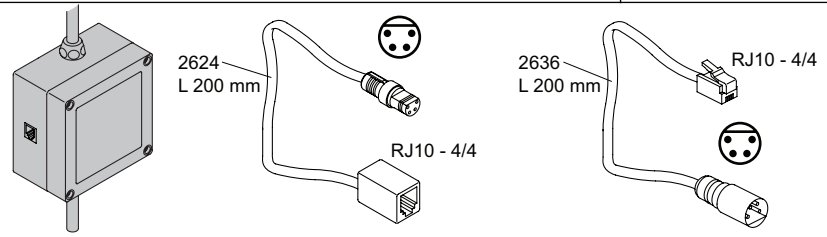

1. VR270A: VR266A, VR270A
   VR2650: 2xVR41, VR2652, VR2629
   VR2651: 2xVR41, VR2652, VR2629 (USA)
   VR2654: 4xVR2647, VR2649, 2xVR2650, 2xVR266A

Adapter
Adapteur

Discontinued model
aufgeföhrte Modell
Udgået model
Avvecklad modell
Beändigde model
Modèle discontinué