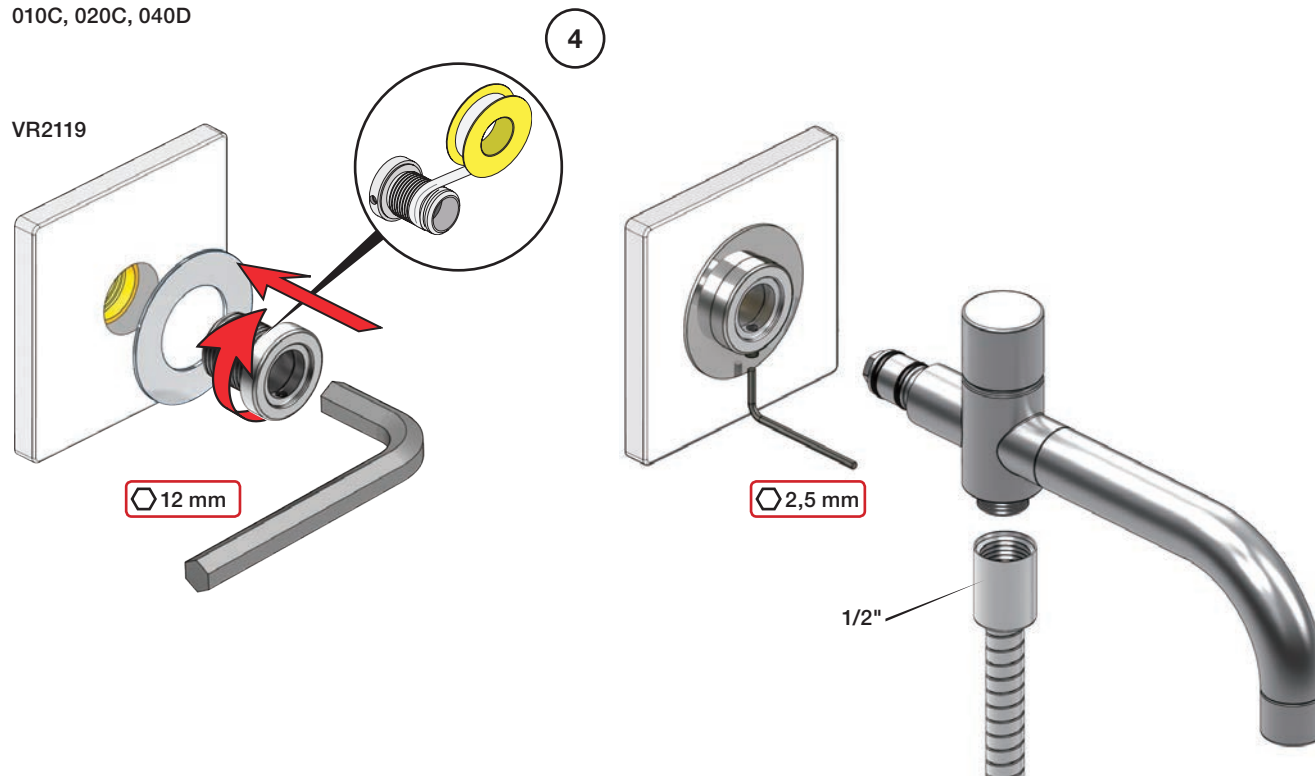

VR2019:	VR2119:
	3 - 15 mm	Standard	Standard
Tiles:	15 - 25 mm	VR2019+10	VR2119+10
Fliesen:	25 - 35 mm	VR2019+20	VR2119+20
Fliser:	35 - 45 mm	VR2019+30	VR2119+30
Tegels:	45 - 55 mm	VR2019+40	VR2119+40
Carreaux:	55 - 65 mm	VR2019+50	VR2119+50

3

010C, 020C, 040D

VR2119