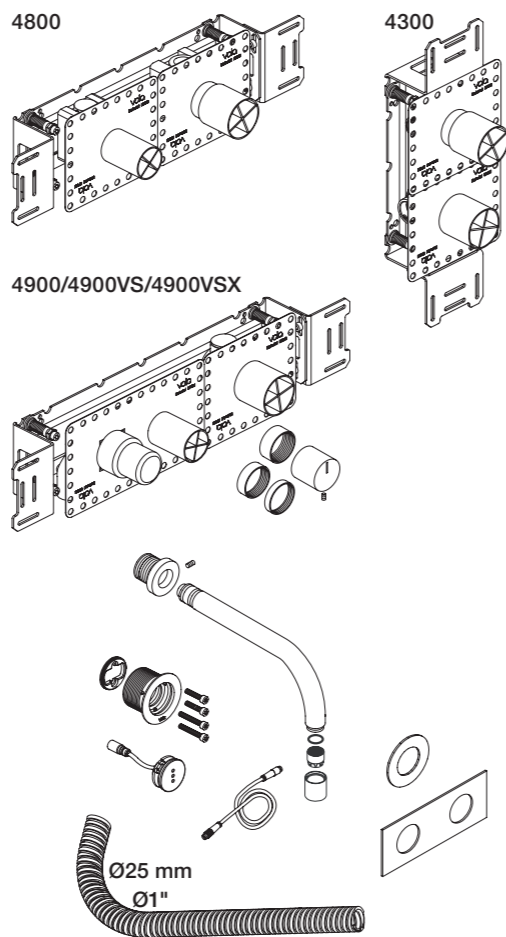

Fitting instruction
Montageanleitung
Monteringsvejledning

Monteringsvægledning
Montage hanleiding
Manuel de montage

www.vola.com
mnt_4300_V3_40999134

vola

00 Parts included
Teile mitgeliefert
Medfølgende dele

Delar som ingår
Delen inklusief
Pièces incluses

Data, 3 Bar/43.5 Psi:

	l/min.	Gal/min.	Max. 65°C, 150°F
4300:	30.0	7.9	
4800:	30.0	7.9	
4900:	18.3	4.8	

Fitting of extension
Montage von verlängerung
Montering af forlængerdele