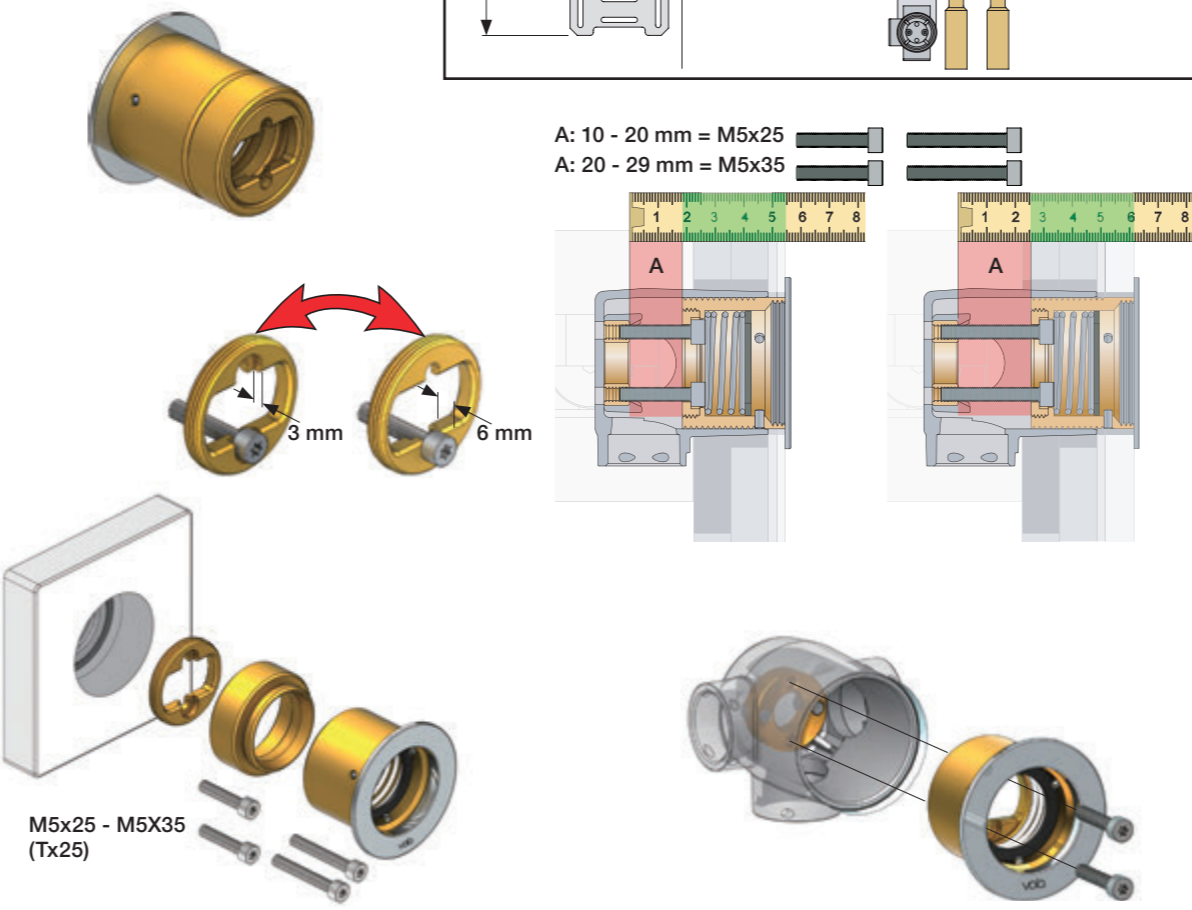

Fitting instruction
Montageanleitung
Monteringsvejledning

Monteringsvægledning
Montage hanleiding
Manuel de montage

www.vola.com
mnt_4300_V3_40999134

vola

00 Parts included
Teile mitgeliefert
Medfølgende dele

Delar som ingår
Delen inklusief
Pièces incluses

Data, 3 Bar/43.5 Psi:

	l/min.	Gal/min.	Max. 65°C, 150°F
4300:	30.0	7.9	
4800:	30.0	7.9	
4900:	18.3	4.8	

Fitting of extension
Montage von verlängerung
Montering af forlængerdele

Montering av förlängning
Montage van de verlengstukken
Montage des rallonges

	VR1264:	VR2019:	VR513A:
3 - 15 mm	Standard	Standard	Standard
Tiles: Fliesen: Fliser: Fliser: Tegels: Carreaux:	15 - 25 mm 25 - 35 mm 35 - 45 mm 45 - 55 mm 55 - 65 mm	+10 +20 +30 +40 +50	+10 +20 +30 +40 +50
			x1 x2 x3

VR513A

Cabling
Verkabelung

Kabelföring
Kabeldragning

Bekabeling
Câblage