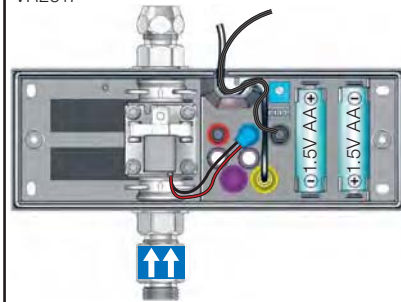

VOLA Electronic

Elektronikboks
Valve box
Ventil Kasten
Ventilbox
Ventiel doos
Boite étanche avec vanne

EU EMC directive
2004/108/EU
IPX4

HV1E/4100/4900:
VR2618

Justering af sensorafstand.
Adjustment of sensor range.
Einstellen von Reichweite des Sensors.
Justering av sensoravstånd:
Instellen van de sensor-afstand.
Réglage sensibilité de capteur.
Standard: 15 cm.

RB1E/4000/4300/4800:
VR2617

Sec.	1	2	3	4
0	ON	ON	ON	
1	ON	ON	OFF	
3	ON	OFF	ON	
5	ON	OFF	OFF	
8	OFF	ON	ON	
10	OFF	ON	OFF	
15	OFF	OFF	ON	
20	OFF	OFF	OFF	

ON = 20 sec.
- hygiejneskyl 24t efter sidste brug.
- hygienic rinse every 24h.
- hygienische spülung jede 24 stunde.
- hygienisk skölja varje 24 timmar.
- hygiënisch spoelen iedere 24 uur.
- Rinçage hygiénique chaque 24h.

DEFAULT SETTING: ON ON ON ON

B	VR2622: ROW & GB VR2626: EU VR2623, IPX5:	110 - 230V~/50-60Hz 9V_{DC}/300 mA 100 - 240V~/50-60Hz/130mA 9V_{DC}/660 mA

**VR2622-VR2623-VR2626
VR2624-VR2636:**
Bestilles særskilt
To be dered separately
Separat bestellen
Beställas separat
Apart te bestellen
À commander séparément

Adapter/ Adapteur VR2624 & VR2636

Sunlight or light from halogen lamps can shorten the signal range.
Sonnenlicht oder Licht von Halogenlampen können das Signal verkürzen.
Skarpt solllys eller halogenlys, kan forkorte rækkevidden.
Starkt solljus eller halogenbelysning kan förkorta signalen/känsligheten.
Directe lichtinval van de zon of van halogeen lampen kan het signaal verkorten.
La lumière du soleil ou des lampes à halogène peut perturber le fonctionnement du détecteur.