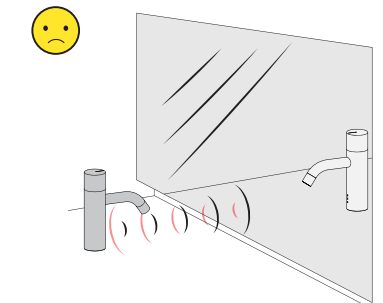

No mirroring surfaces opposite the sensor.
Keine spiegelnden Flächen vor dem Sensor.
Ingen reflekterende overflader modsat sensoren.
Inga speglande ytor motsatta sensorn.
Geen spiegelen oppervlakken tegenover de sensor.
Pas de surfaces réfléchissantes opposées du capteur.