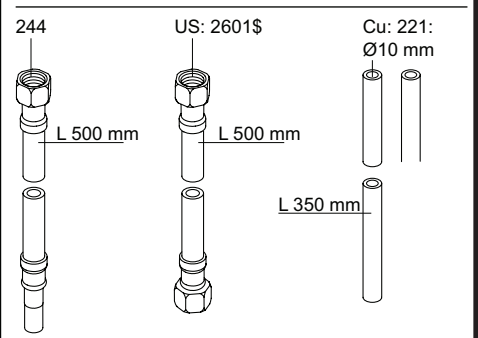

Additional parts
Zusätzliche Teile
Supplerede dele
Ytterligare delar

Remote control
Fernbedienung
Fjernbetjening
Fjärrkontroll

Afstandsbediening
Contrôle à distance
Telemando
2625

Power supply
Netzteil
Strømforsyning
Strömförsörjning

Stroomvoorziening
Alimentation
Convertidor adaptador

Extension
2639 - 5 m
2645 - 10 m

Black Svart
Schwartz Zwart
Sort Noir

Signal cable
Signalkabel

Signaalkabel
Câble de signal
Cable de señal

41XX, 49XX:
509 - 1.5 m
509A - 5 m
509B - 10 m

RB1E, HV1E:
2656 - 1.5 m

Yellow Gul
Gelb Geel
Gul Jaune

1. VR270A: VR266A, VR270A
   VR2650: 2xVR41, VR2652, VR2629
   VR2651: 2xVR41, VR2652, VR2629 (USA)
   VR2654: 4xVR2647, VR2649, 2xVR2650, 2xVR266A

Adapter
Adapteur

Discontinued model
aufgeföhrte Modell
Udgået model
Avvecklad modell
Beändigde model
Modèle discontinué

vola
Lunavej 2
DK-8700 Horsens
Tlf : + 45 7023 5500
Fax: + 45 7023 5511
sales@vola.com
www.vola.com

VOLA VR2617
RB1E/4300/4300/4800

Date:
Dec. 16

Rev.:
2

Sheet:
SB21.16