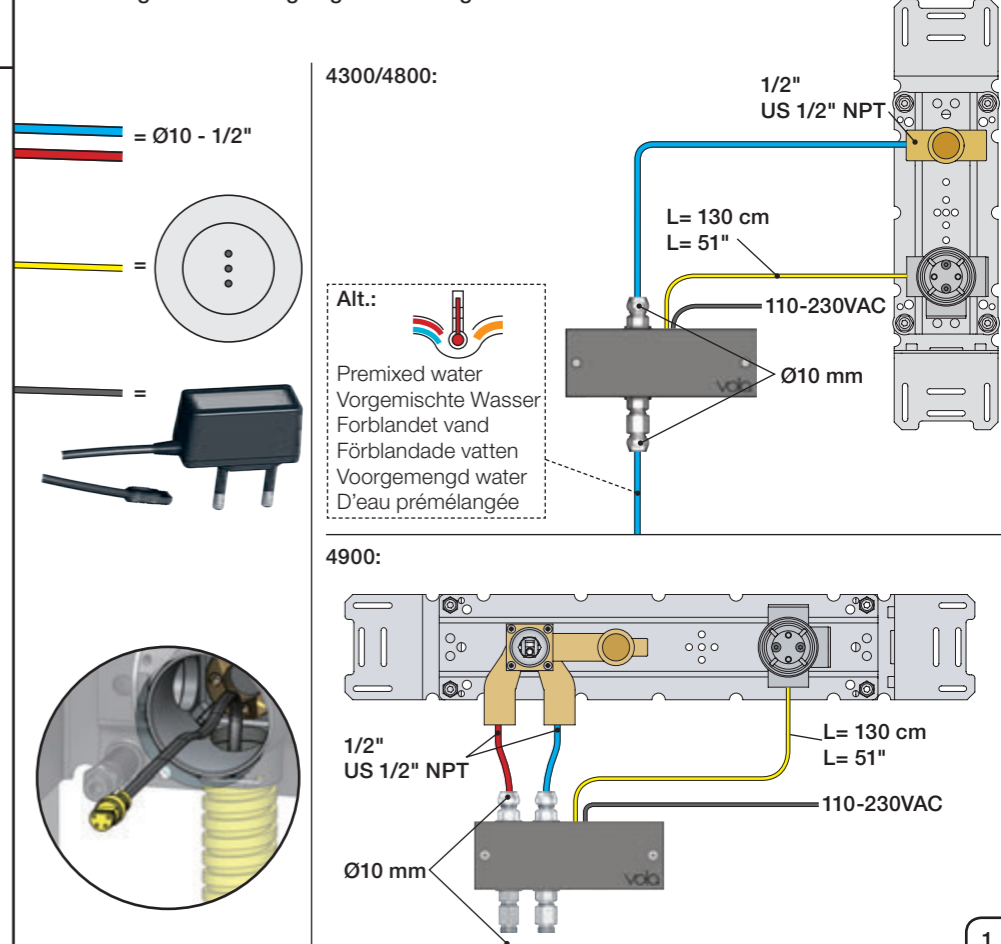

Montering av förlängning
Montage van de verlengstukken
Montage des rallonges

	VR1264:	VR2019:	VR513A:
3 - 15 mm	Standard	Standard	Standard
Tiles: Fliesen: Fliser: Fliser: Tegels: Carreaux:	15 - 25 mm 25 - 35 mm 35 - 45 mm 45 - 55 mm 55 - 65 mm	+10 +20 +30 +40 +50	+10 +20 +30 +40 +50
			x1 x2 x3

VR513A

Cabling
Verkabelung

Kabelföring
Kabeldragning

Bekabeling
Câblage

1 Check the local legislation. Bitte die örtlichen Vorschriften überprüfen. Tjek de lokale regler. Kontrollera lokala föreskrifter. Nazitten lokale regelgeving. Vérifiez la législation locale.