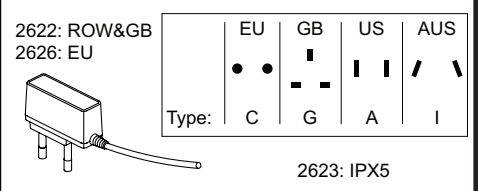

Stroomvoorziening
 Alimentation
 Convertidor adaptador

Extension
 2639 - 5 m
 2645 - 10 m

Black Svart
 Schwartz Zwart
 Sort Noir

Signal cable
 Signalkabel

Signaalkabel
 Câble de signal
 Cable de señal

41XX, 49XX:
 509 - 1.5 m
 509A - 5 m
 509B - 10 m