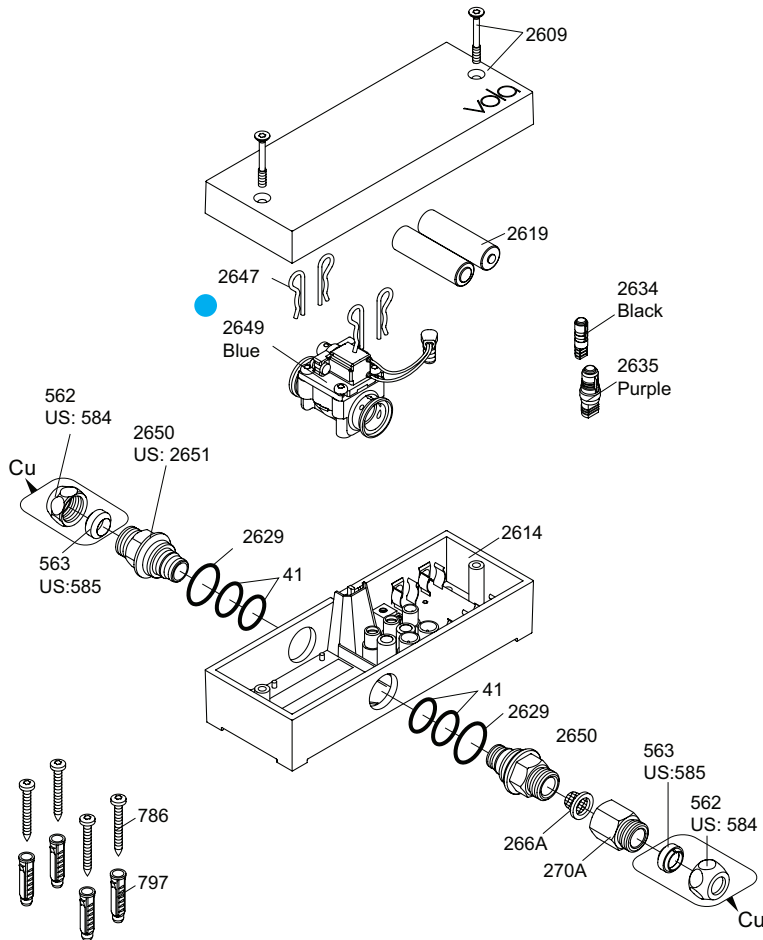

509 - 1.5 m
509A - 5 m
509B - 10 m
Yellow Gul
Gelb Geel
Gul Jaune

1902

Extension Forlængerdele Verlængstukken
Verlängerung Förlängning Modification

513A

VR512: 2xVR515, 2xVR515A VR521
VR514: 2xVR515, 2xVR515A VR521, VR4002V

SB 40.43

Additional parts
Zusätzliche Teile
Supplerede dele
Ytterligare delar

Remote control
 Fernbedienung
 Fjernbetjening
 Fjärrkontroll

Afstandsbediening
 Contrôle à distance
 Telemando
 2625 

Power supply
 Netzteil
 Strømforsyning
 Strömförsörjning