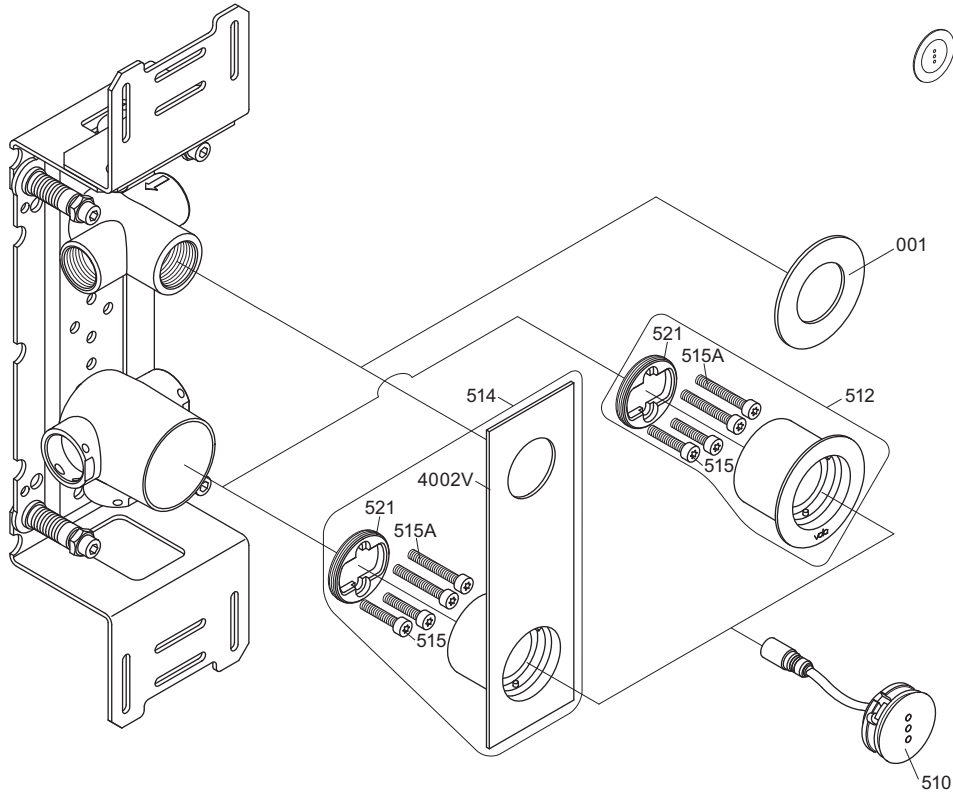

4311/4321

4312/4322

508 - 1.3 m
508A - 4.8 m
508B - 9.8 m

509 - 1.5 m
509A - 5 m
509B - 10 m
Yellow Gul
Gelb Geel
Gul Jaune

Extension Forlængerdele Verlængstukken
Verlängerung Förlängning Modification

VR512: 2xVR515, 2xVR515A VR521
VR514: 2xVR515, 2xVR515A VR521, VR4002V