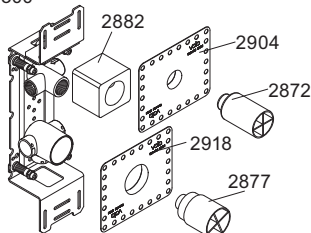

VOLA A/S
Lunavej 2
DK-8700 Horsens
Tlf : + 45 7023 5500
Fax: + 45 7023 5511
sales@vola.com
www.vola.com

VOLA 4300

Dato

Feb. 14

Rev.

0

Blad

SB 40.43