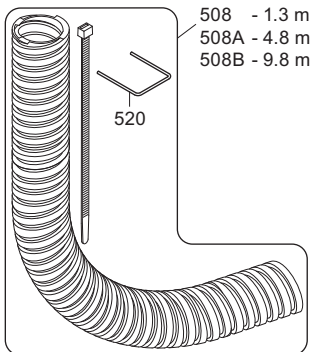

4311/4321

4312/4322

508 - 1.3 m
508A - 4.8 m
508B - 9.8 m

509 - 1.5 m
509A - 5 m
509B - 10 m
Yellow Gul
Gelb Geel
Gul Jaune

Extension Forlængerdele Verlængstukken
Verlängerung Förlängning Modification

VR512: 2xVR515, 2xVR515A VR521
VR514: 2xVR515, 2xVR515A VR521, VR4002V