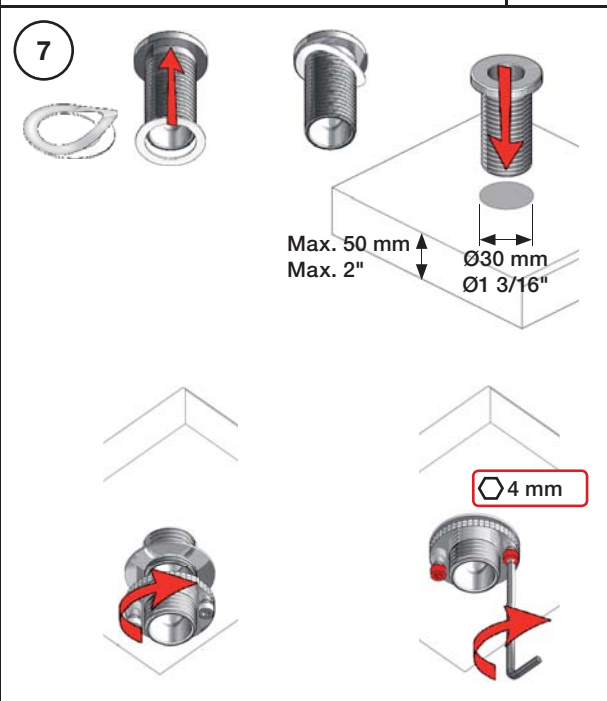

VOLA 500, 590, 500T1
 VOLA 2500
 VOLA SC1, SC3, SC5, SC7, SC9, SC10, SC12

Fitting instruction
 Montageanleitung
 Monteringsvejledning
 Monteringsvægledning
 Montage hanleiding
 Manuel de montage

Data, 3 Bar /43.5 Psi:

	l/min.	Gal/min.
500:	14,5	3.8
590:	9,0	2.4
500-T1:	11,0	2.9
2500:	18,7	4.9
SC1:	18,7	4.9
SC5, 7:	18,0	4.8
SC9:	11,0	2.9

Max. 65°C, 150°F

6A

mm:	H	D	h
090	210	200	145
090A	110	85	40
090B	185	100	114
090C	185	100	114
090D	220	200	130
090E	170	200	65
090G	185	140	105
090H	265	230	155
090I	325	230	216
090V	355	145	270

Inches:	H	D	h
090	8 1/2"	8"	5 3/4"
090A	4 1/4"	3 1/2"	1 1/2"
090B	7"	4"	4 1/2"
090C	7"	4"	4 1/2"
090D	8 3/4"	8"	5"
090E	6 3/4"	8"	2 1/2"
090G	7"	5 1/2"	4"
090H	10 1/2"	9"	6"
090I	12 3/4"	9"	8 1/2"
090V	14"	5 3/4"	10 1/2"