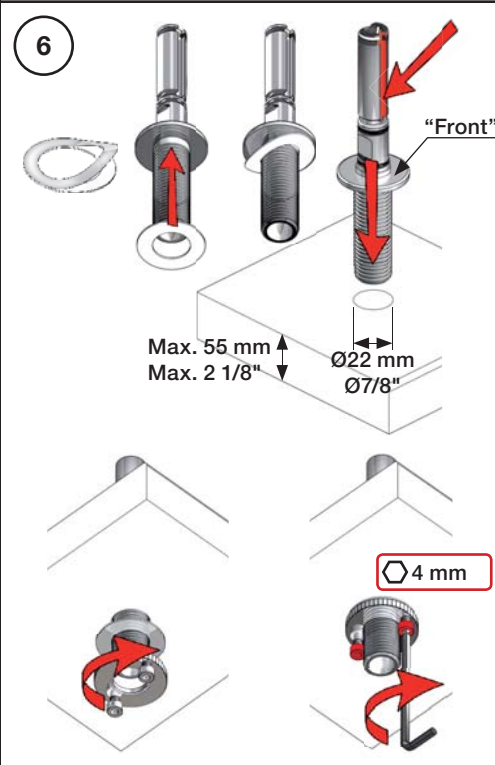

VOLA 500, 590, 500T1
 VOLA 2500
 VOLA SC1, SC3, SC5, SC7, SC9, SC10, SC12

Fitting instruction
 Montageanleitung
 Monteringsvejledning
 Monteringsvægledning
 Montage hanleiding
 Manuel de montage

Data, 3 Bar /43.5 Psi:

	l/min.	Gal/min.
500:	14,5	3.8
590:	9,0	2.4
500-T1:	11,0	2.9
2500:	18,7	4.9
SC1:	18,7	4.9
SC5, 7:	18,0	4.8
SC9:	11,0	2.9

Max. 65°C, 150°F

6A

mm:	H	D	h
090	210	200	145
090A	110	85	40
090B	185	100	114
090C	185	100	114
090D	220	200	130
090E	170	200	65
090G	185	140	105
090H	265	230	155
090I	325	230	216
090V	355	145	270

Inches:	H	D	h
090	8 1/2"	8"	5 3/4"
090A	4 1/4"	3 1/2"	1 1/2"
090B	7"	4"	4 1/2"
090C	7"	4"	4 1/2"
090D	8 3/4"	8"	5"
090E	6 3/4"	8"	2 1/2"
090G	7"	5 1/2"	4"
090H	10 1/2"	9"	6"
090I	12 3/4"	9"	8 1/2"
090V	14"	5 3/4"	10 1/2"