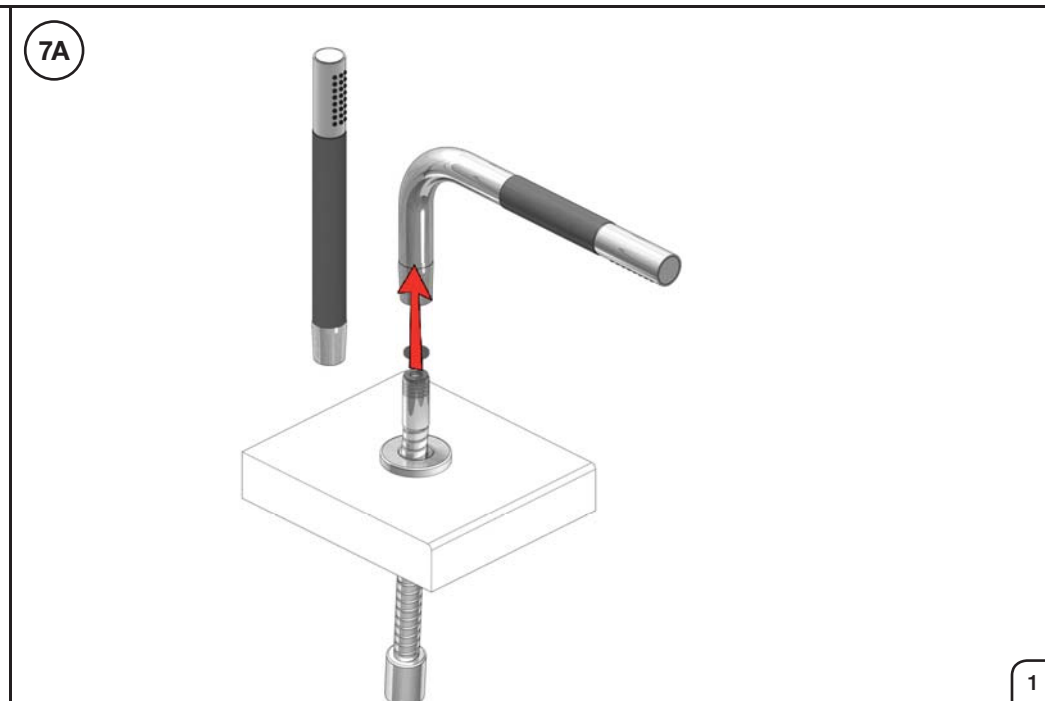

VOLA 500, 590, 500T1
 VOLA 2500
 VOLA SC1, SC3, SC5, SC7, SC9, SC10, SC12

Fitting instruction
 Montageanleitung
 Monteringsvejledning
 Monteringsvægledning
 Montage hanleiding
 Manuel de montage

Data, 3 Bar /43.5 Psi:

Inches:	H	D	h
090	8 1/2"	8"	5 3/4"
090A	4 1/4"	3 1/2"	1 1/2"
090B	7"	4"	4 1/2"
090C	7"	4"	4 1/2"
090D	8 3/4"	8"	5"
090E	6 3/4"	8"	2 1/2"
090G	7"	5 1/2"	4"
090H	10 1/2"	9"	6"
090I	12 3/4"	9"	8 1/2"
090V	14"	5 3/4"	10 1/2"