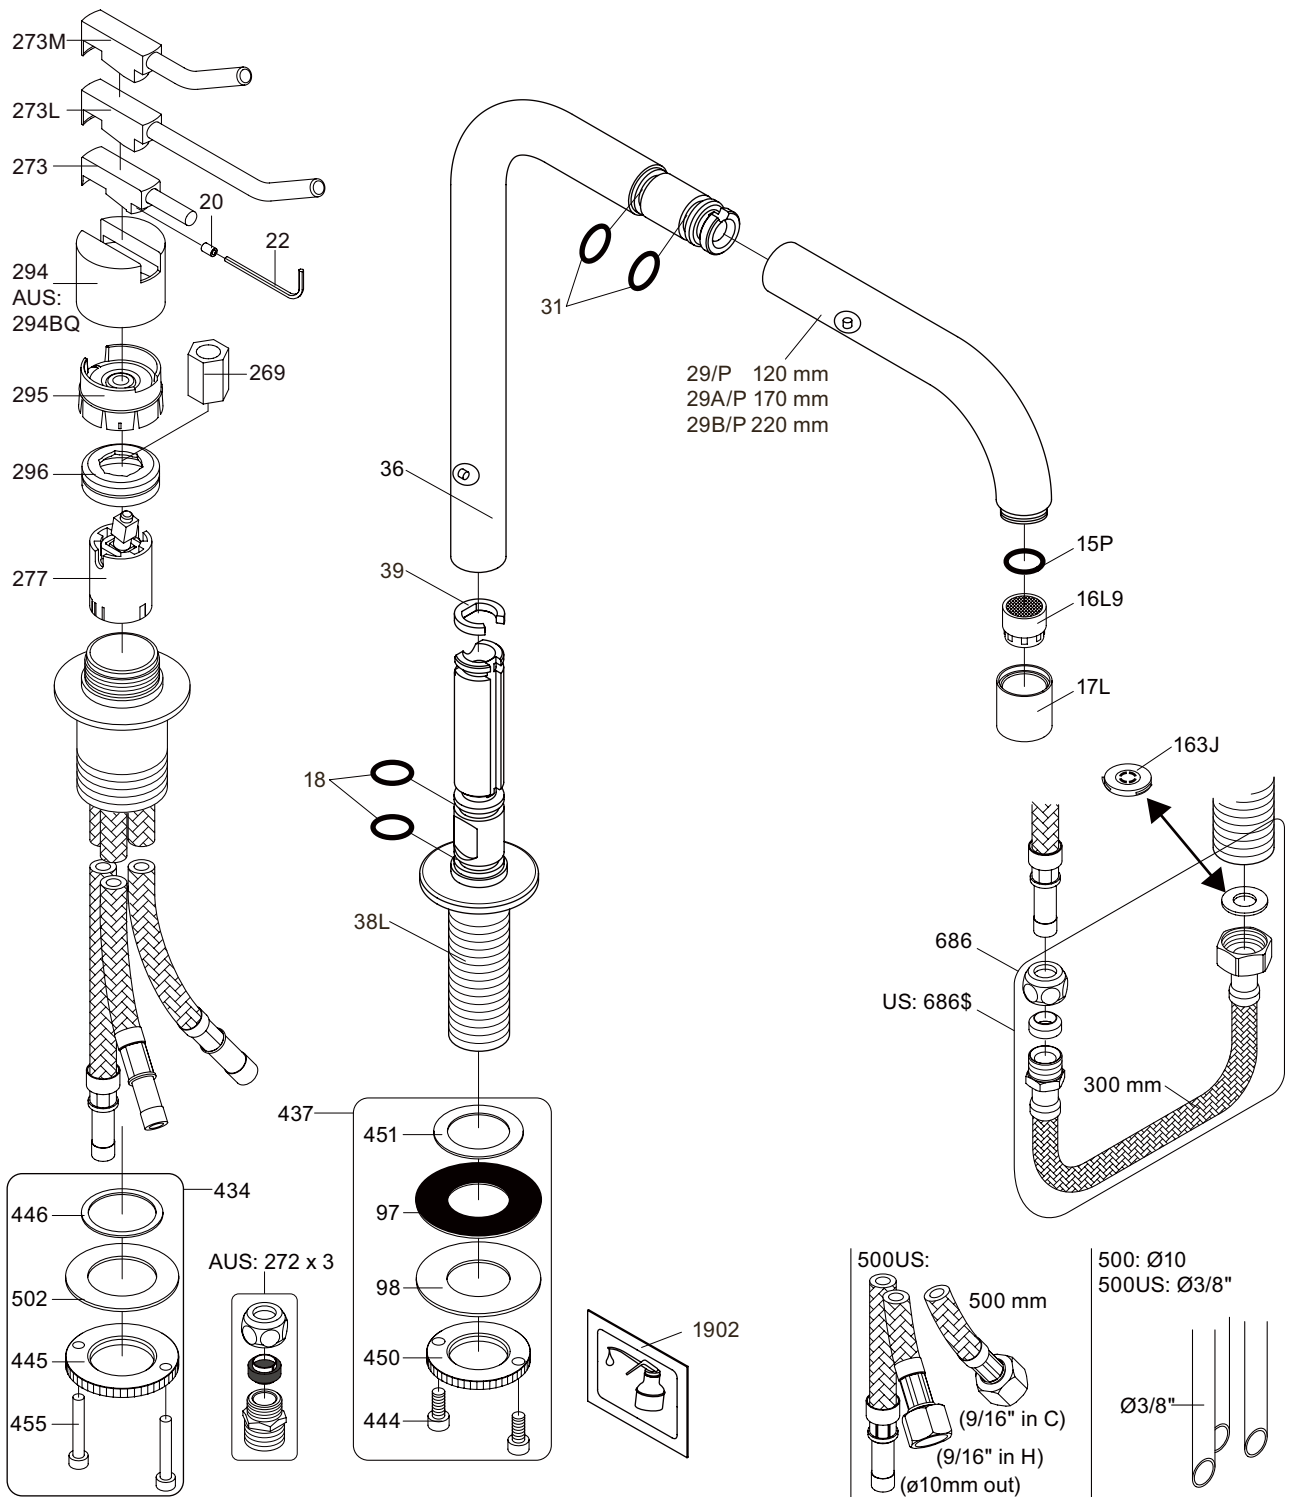

Inches:	H	D	h
090	8 1/2"	8"	5 3/4"
090A	4 1/4"	3 1/2"	1 1/2"
090B	7"	4"	4 1/2"
090C	7"	4"	4 1/2"
090D	8 3/4"	8"	5"
090E	6 3/4"	8"	2 1/2"
090G	7"	5 1/2"	4"
090H	10 1/2"	9"	6"
090I	12 3/4"	9"	8 1/2"
090V	14"	5 3/4"	10 1/2"

VOLA 090, 090A, 090B:
 VOLA 090C, 090D, 090E:
 VOLA 090G, 090H, 090I, 090V:

1 - 4

VOLA 090FM:

5

Fitting instruction Monteringsvægledning
 Montageanleitung Montage hanledning
 Monteringsvejledning Manuel de montage

- VR277K: VR22, VR269, VR277
 VR297: VR20, VR22, VR269, VR273, VR277, VR294, VR295, VR296
 VR434: VR261, VR263, VR440, VR442, 2xVR455
 VR437: VR97, VR98, 2xVR444, VR450, VR451
 NR.10: VR20, VR22, VR273, VR294, VR295
 VR090: VR15P, VR16L9