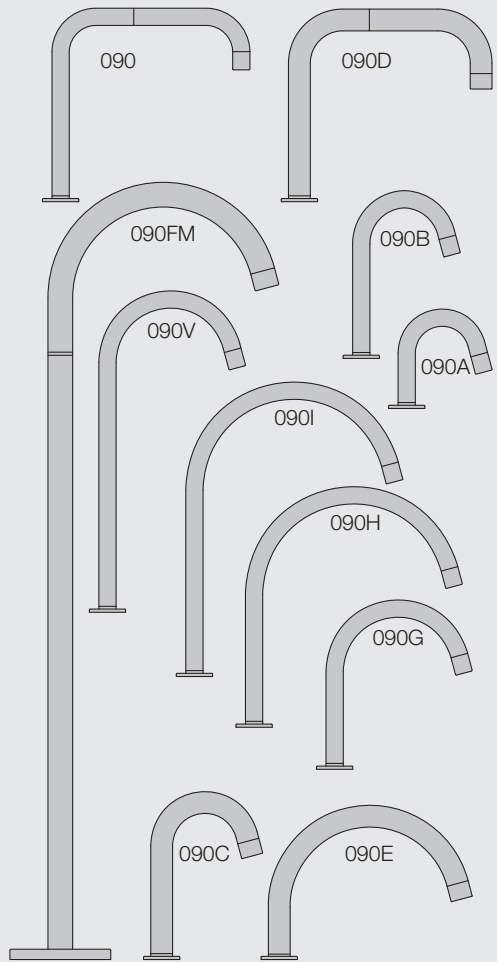

Inches:	H	D	h
090	8 1/2"	8"	5 3/4"
090A	4 1/4"	3 1/2"	1 1/2"
090B	7"	4"	4 1/2"
090C	7"	4"	4 1/2"
090D	8 3/4"	8"	5"
090E	6 3/4"	8"	2 1/2"
090G	7"	5 1/2"	4"
090H	10 1/2"	9"	6"
090I	12 3/4"	9"	8 1/2"
090V	14"	5 3/4"	10 1/2"

VOLA 090, 090A, 090B:
 VOLA 090C, 090D, 090E:
 VOLA 090G, 090H, 090I, 090V:

1 - 4

VOLA 090FM:

5

Fitting instruction Monteringsvægledning
 Montageanleitung Montage hanledning
 Monteringsvejledning Manuel de montage

- VR277K: VR22, VR269, VR277
 VR297: VR20, VR22, VR269, VR273, VR277, VR294, VR295, VR296
 VR434: VR261, VR263, VR440, VR442, 2xVR455
 VR437: VR97, VR98, 2xVR444, VR450, VR451
 NR.10: VR20, VR22, VR273, VR294, VR295
 VR090: VR15P, VR16L9