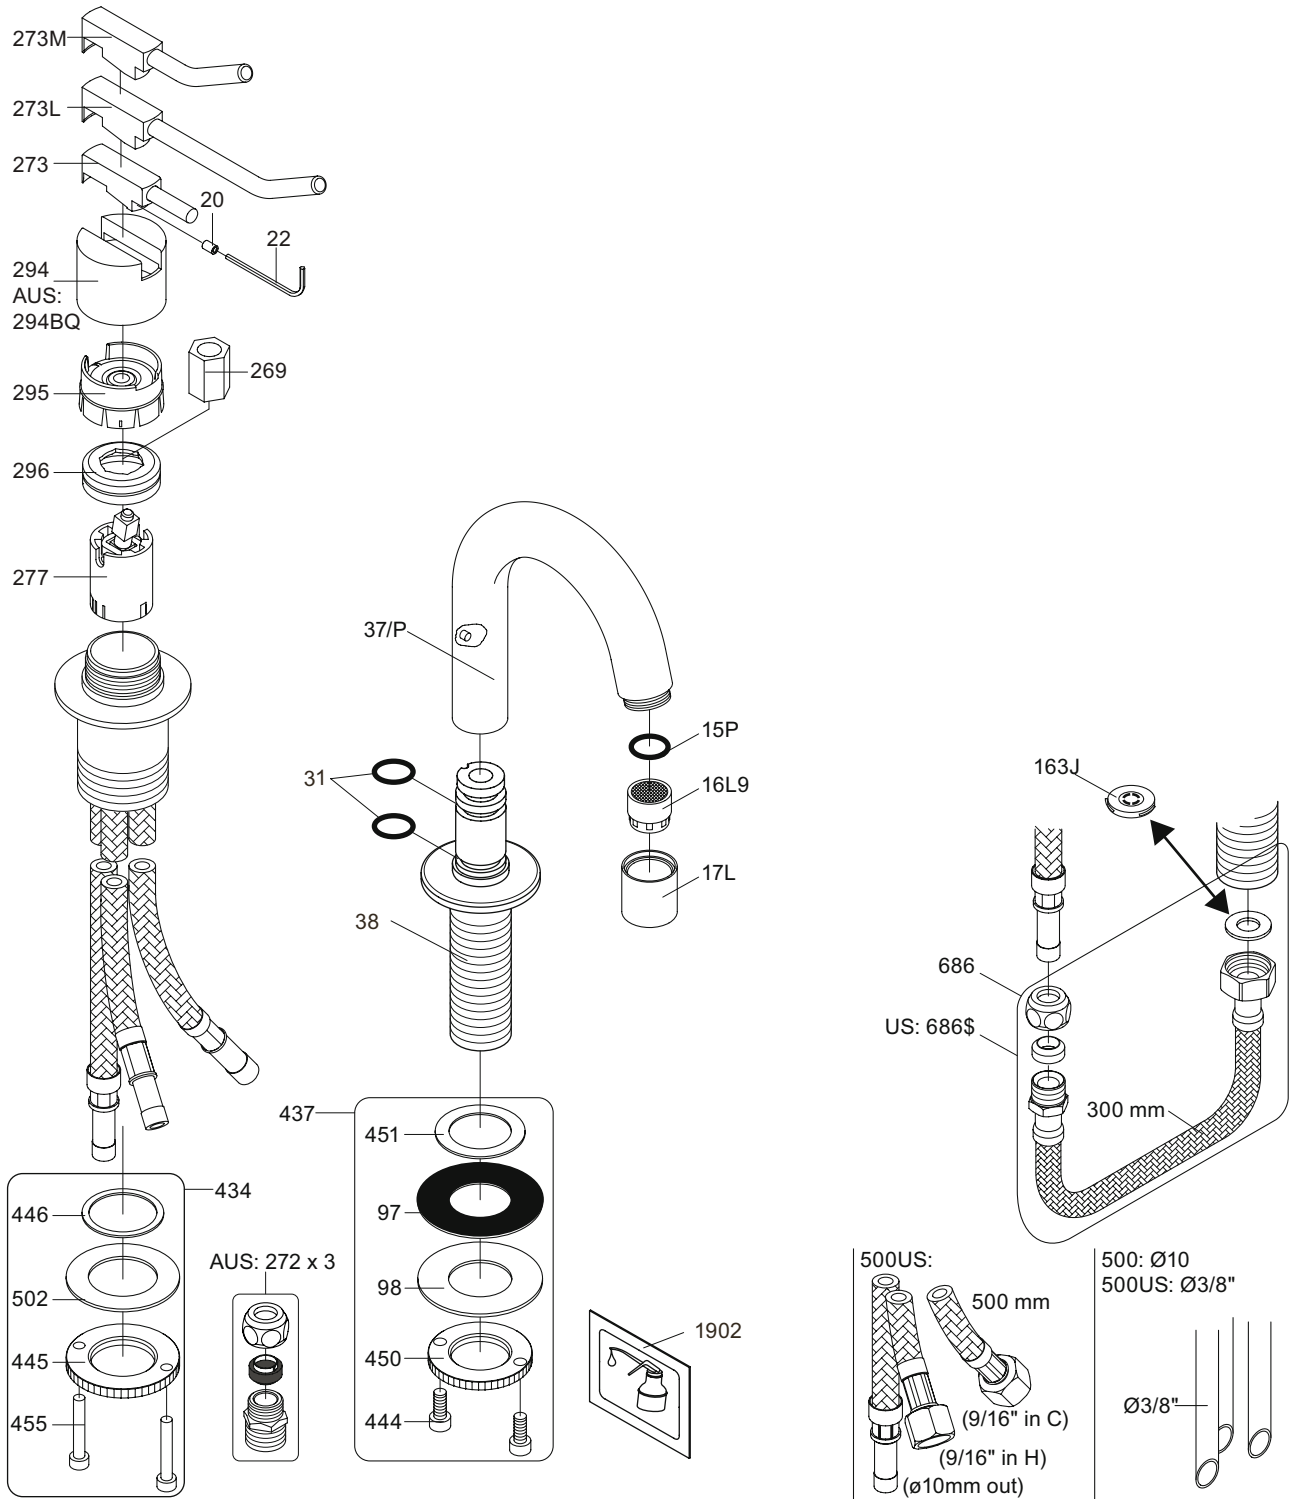

Inches:	H	D	h
090	8 1/2"	8"	5 3/4"
090A	4 1/4"	3 1/2"	1 1/2"
090B	7"	4"	4 1/2"
090C	7"	4"	4 1/2"
090D	8 3/4"	8"	5"
090E	6 3/4"	8"	2 1/2"
090G	7"	5 1/2"	4"
090H	10 1/2"	9"	6"
090I	12 3/4"	9"	8 1/2"
090V	14"	5 3/4"	10 1/2"

VOLA 090, 090A, 090B:
 VOLA 090C, 090D, 090E:
 VOLA 090G, 090H, 090I, 090V:

1 - 4

VOLA 090FM:

5

Fitting instruction Monteringsvægledning
 Montageanleitung Montage hanledning
 Monteringsvejledning Manuel de montage

- VR277K: VR22, VR269, VR277
 VR297: VR20, VR22, VR269, VR273, VR277, VR294, VR295, VR296
 VR434: VR261, VR263, VR440, VR442, 2xVR455
 VR437: VR97, VR98, 2xVR444, VR450, VR451
 NR.10: VR20, VR22, VR273, VR294, VR295
 VR090: VR15P, VR16L9