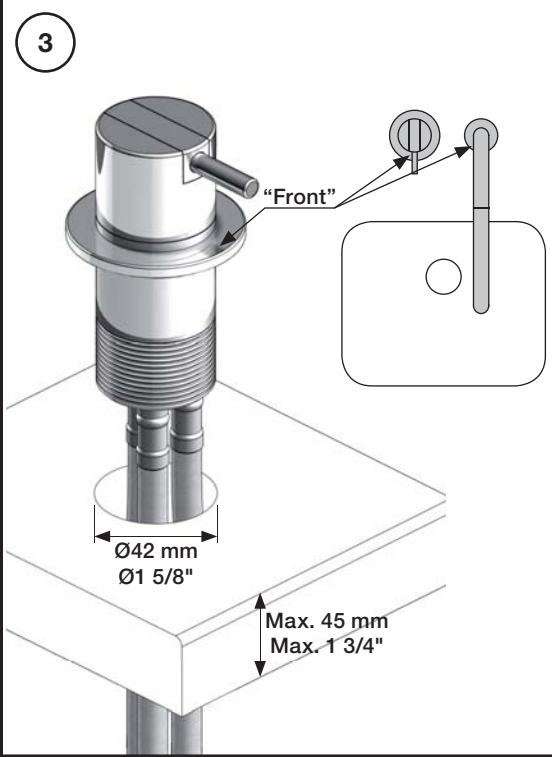

VOLA 500, 590, 500T1
VOLA 2500
VOLA SC1, SC3, SC5, SC7, SC9, SC10, SC12

Fitting instruction
Montageanleitung
Monteringsvejledning
Monteringsvægledning
Montage hanleiding
Manuel de montage

Data, 3 Bar /43.5 Psi:

	l/min.	Gal/min.
500:	14,5	3,8
590:	9,0	2,4
500-T1:	11,0	2,9
2500:	18,7	4,9
SC1:	18,7	4,9
SC5, 7:	18,0	4,8
SC9:	11,0	2,9

Max. 65°C, 150°F