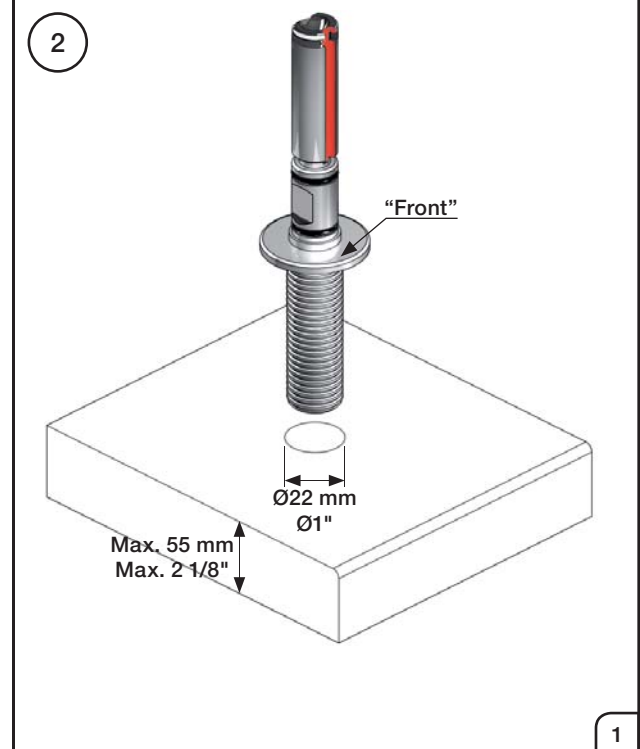

VOLA 090, 090A, 090B:
VOLA 090C, 090D, 090E:
VOLA 090G, 090H, 090I, 090V:

1 - 4

VOLA 090FM:

5

Fitting instruction   Monteringsvægledning
Montageanleitung   Montage hanledning
Monteringsvejledning   Manuel de montage

www.vola.com

vola

mnt_090_V3_40999824