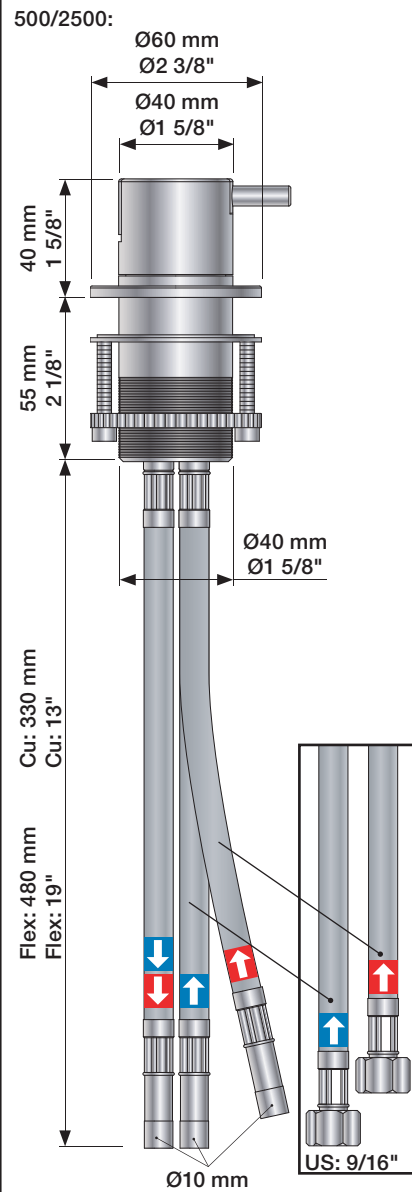

	l/min.	Gal/min.
500:	14,5	3.8
590:	9,0	2.4
500-T1:	11,0	2.9
2500:	18,7	4.9
SC1:	18,7	4.9
SC5, 7:	18,0	4.8
SC9:	11,0	2.9

Max. 65°C, 150°F

6A

mm:	H	D	h
090	210	200	145
090A	110	85	40
090B	185	100	114
090C	185	100	114
090D	220	200	130
090E	170	200	65
090G	185	140	105
090H	265	230	155
090I	325	230	216
090V	355	145	270

Inches:	H	D	h
090	8 1/2"	8"	5 3/4"
090A	4 1/4"	3 1/2"	1 1/2"
090B	7"	4"	4 1/2"
090C	7"	4"	4 1/2"
090D	8 3/4"	8"	5"
090E	6 3/4"	8"	2 1/2"
090G	7"	5 1/2"	4"
090H	10 1/2"	9"	6"
090I	12 3/4"	9"	8 1/2"
090V	14"	5 3/4"	10 1/2"

Data, 3 Bar /43.5 Psi:

	l/min.	Gal/min.
500:	14,5	3,8
590:	9,0	2,4
500-T1:	11,0	2,9
2500:	18,7	4,9
SC1:	18,7	4,9
SC5, 7:	18,0	4,8
SC9:	11,0	2,9

Max. 65°C, 150°F

6A

mm:	H	D	h
090	210	200	145
090A	110	85	40
090B	185	100	114
090C	185	100	114
090D	220	200	130
090E	170	200	65
090G	185	140	105
090H	265	230	155
090I	325	230	216
090V	355	145	270