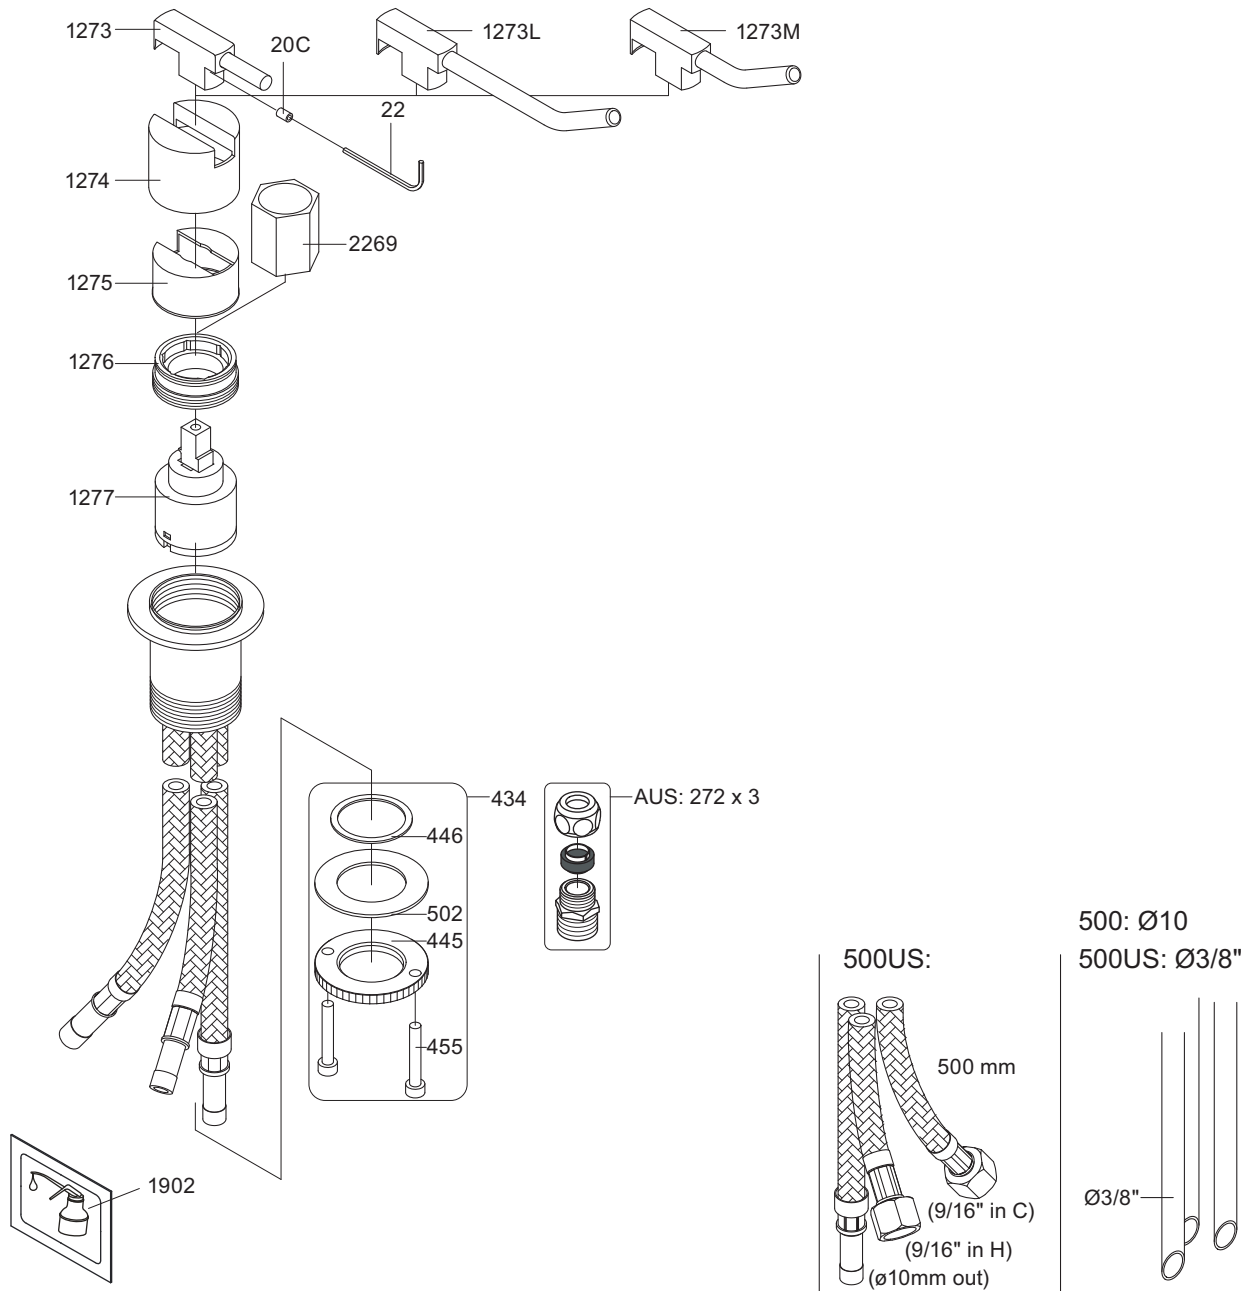

2500:

VR1277K: VR22, VR2269, VR1277  
 VR434: 2xVR455, VR445, VR446, VR502  
 NR.11: VR20, VR22, VR1273, VR1274, VR1275

**VOLA A/S**  
 Lunavej 2  
 DK-8700 Horsens  
 Tlf : + 45 7023 5500  
 Fax: + 45 7023 5511  
 sales@vola.com  
 www.vola.com

# VOLA 2500 SC1

Dato

Okt. 16

Rev.

3

Blad

SB 10.15