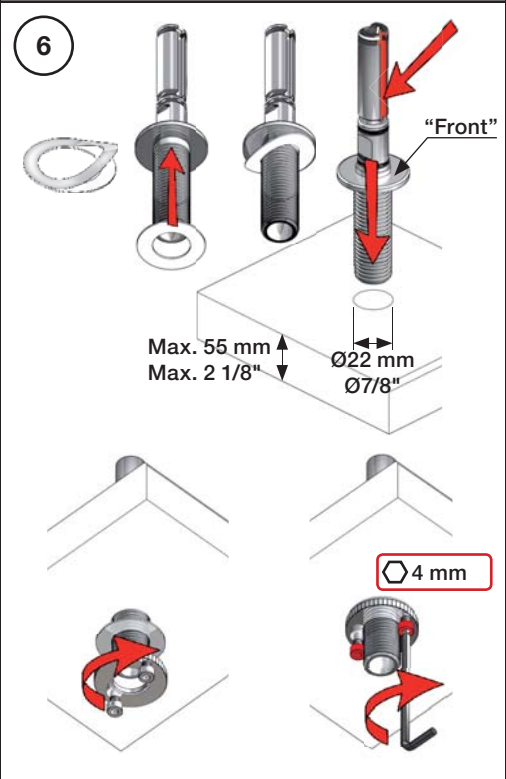

**6A**

mm:	H	D	h
090	210	200	145
090A	110	85	40
090B	185	100	114
090C	185	100	114
090D	220	200	130
090E	170	200	65
090G	185	140	105
090H	265	230	155
090I	325	230	216
090V	355	145	270

Inches:	H	D	h
090	8 1/2"	8"	5 3/4"
090A	4 1/4"	3 1/2"	1 1/2"
090B	7"	4"	4 1/2"
090C	7"	4"	4 1/2"
090D	8 3/4"	8"	5"
090E	6 3/4"	8"	2 1/2"
090G	7"	5 1/2"	4"
090H	10 1/2"	9"	6"
090I	12 3/4"	9"	8 1/2"
090V	14"	5 3/4"	10 1/2"

VOLA 090, 090A, 090B:  
 VOLA 090C, 090D, 090E:  
 VOLA 090G, 090H, 090I, 090V:

1 - 4

VOLA 090FM:

5

Fitting instruction    Monteringsvægledning  
 Montageanleitung    Montage hanledning  
 Monteringsvejledning    Manuel de montage

Inches:	H	D	h
090	8 1/2"	8"	5 3/4"
090A	4 1/4"	3 1/2"	1 1/2"
090B	7"	4"	4 1/2"
090C	7"	4"	4 1/2"
090D	8 3/4"	8"	5"
090E	6 3/4"	8"	2 1/2"
090G	7"	5 1/2"	4"
090H	10 1/2"	9"	6"
090I	12 3/4"	9"	8 1/2"
090V	14"	5 3/4"	10 1/2"

2500: Ø10  
2500US: Ø3/8"

- NR11: VR20, VR22, VR1273, VR1274, VR1275
- VR090D/C: VR623, VR624C, 4xVR631, VR1902
- VR1277K: VR22, VR2269, VR1277
- VR434: VR261, VR263, VR440, VR442, 2xVR455
- VR437: VR97, VR98, 2xVR444, VR450, VR451