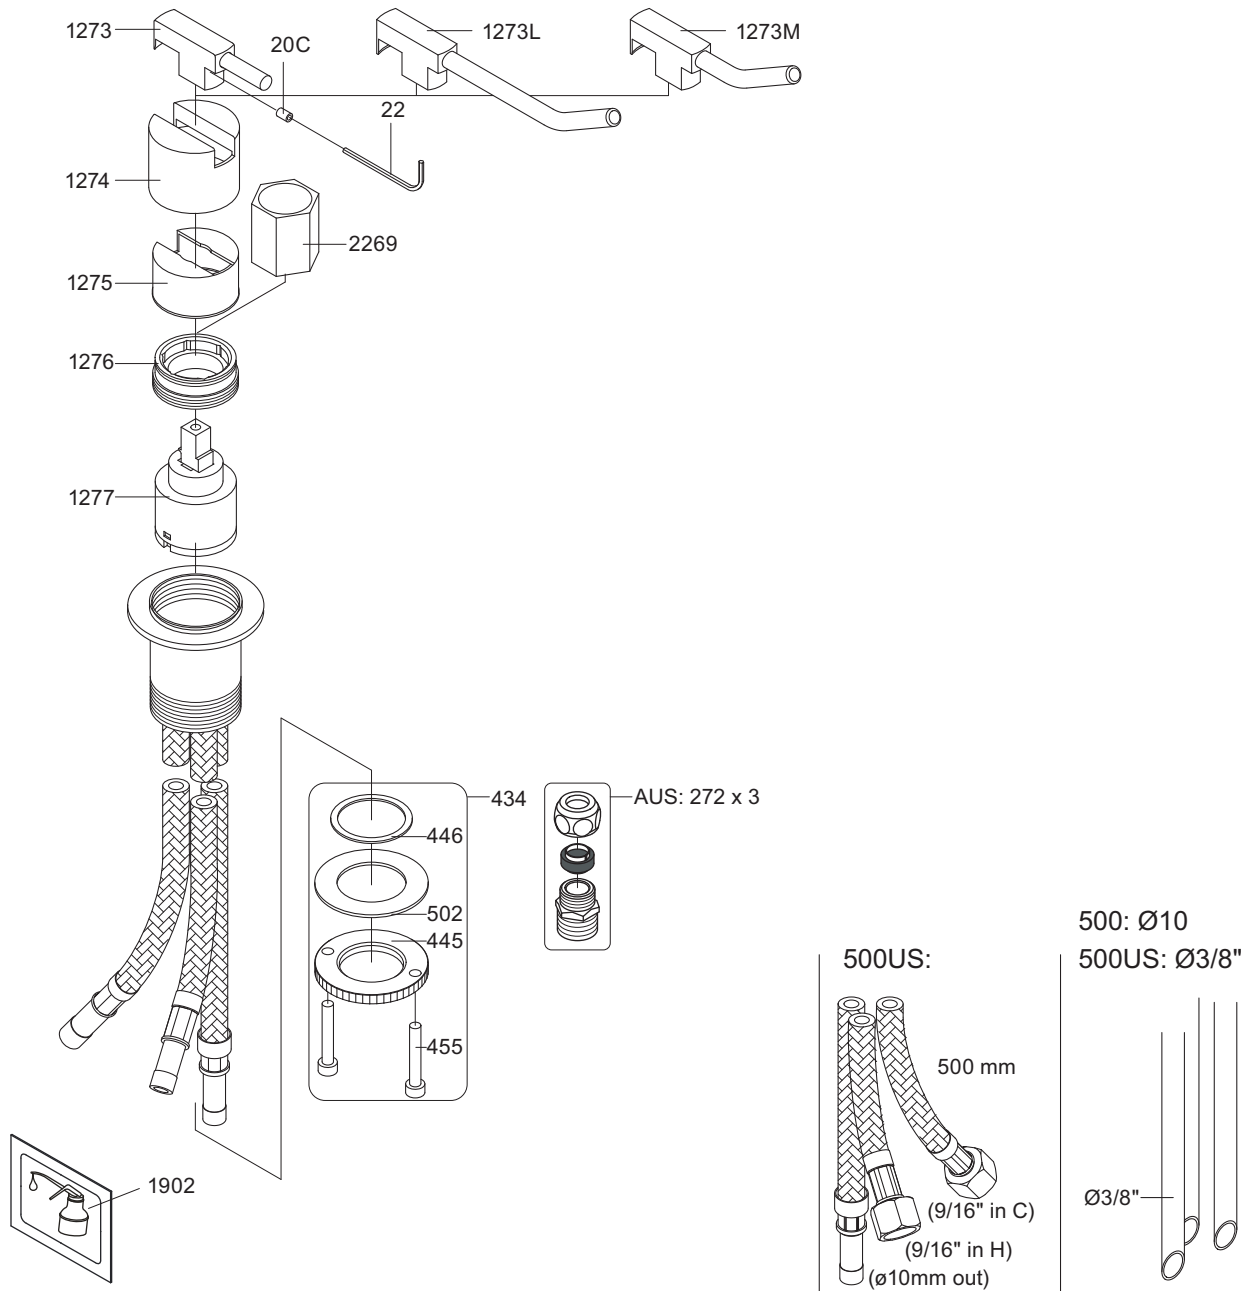

2500:

VR1277K: VR22, VR2269, VR1277
VR434: 2xVR455, VR445, VR446, VR502
NR.11: VR20, VR22, VR1273, VR1274, VR1275

VOLA A/S
Lunavej 2
DK-8700 Horsens
Tlf : + 45 7023 5500
Fax: + 45 7023 5511
sales@vola.com
www.vola.com

VOLA 2500 SC1

Dato

Okt. 16

Rev.

3

Blad

SB 10.15