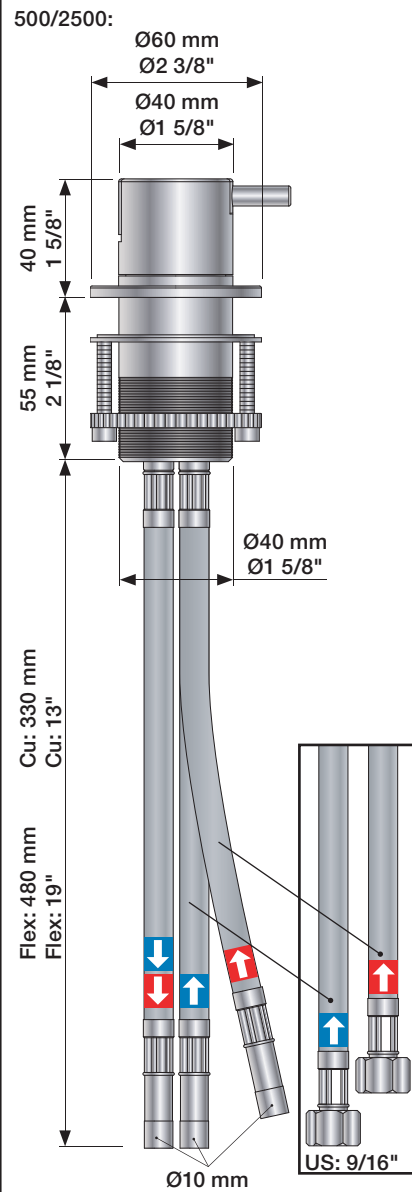

**6A**

mm:	H	D	h
090	210	200	145
090A	110	85	40
090B	185	100	114
090C	185	100	114
090D	220	200	130
090E	170	200	65
090G	185	140	105
090H	265	230	155
090I	325	230	216
090V	355	145	270

Inches:	H	D	h
090	8 1/2"	8"	5 3/4"
090A	4 1/4"	3 1/2"	1 1/2"
090B	7"	4"	4 1/2"
090C	7"	4"	4 1/2"
090D	8 3/4"	8"	5"
090E	6 3/4"	8"	2 1/2"
090G	7"	5 1/2"	4"
090H	10 1/2"	9"	6"
090I	12 3/4"	9"	8 1/2"
090V	14"	5 3/4"	10 1/2"

**Data, 3 Bar /43.5 Psi:**

	l/min.	Gal/min.
500:	14,5	3.8
590:	9,0	2.4
500-T1:	11,0	2.9
2500:	18,7	4.9
SC1:	18,7	4.9
SC5, 7:	18,0	4.8
SC9:	11,0	2.9

Max. 65°C, 150°F

**6A**

mm:	H	D	h
090	210	200	145
090A	110	85	40
090B	185	100	114
090C	185	100	114
090D	220	200	130
090E	170	200	65
090G	185	140	105
090H	265	230	155
090I	325	230	216
090V	355	145	270

Inches:	H	D	h
090	8 1/2"	8"	5 3/4"
090A	4 1/4"	3 1/2"	1 1/2"
090B	7"	4"	4 1/2"
090C	7"	4"	4 1/2"
090D	8 3/4"	8"	5"
090E	6 3/4"	8"	2 1/2"
090G	7"	5 1/2"	4"
090H	10 1/2"	9"	6"
090I	12 3/4"	9"	8 1/2"
090V	14"	5 3/4"	10 1/2"

2500: Ø10  
2500US: Ø3/8"

- NR11: VR20, VR22, VR1273, VR1274, VR1275
- VR090D/C: VR623, VR624C, 4xVR631, VR1902
- VR1277K: VR22, VR2269, VR1277
- VR434: VR261, VR263, VR440, VR442, 2xVR455
- VR437: VR97, VR98, 2xVR444, VR450, VR451