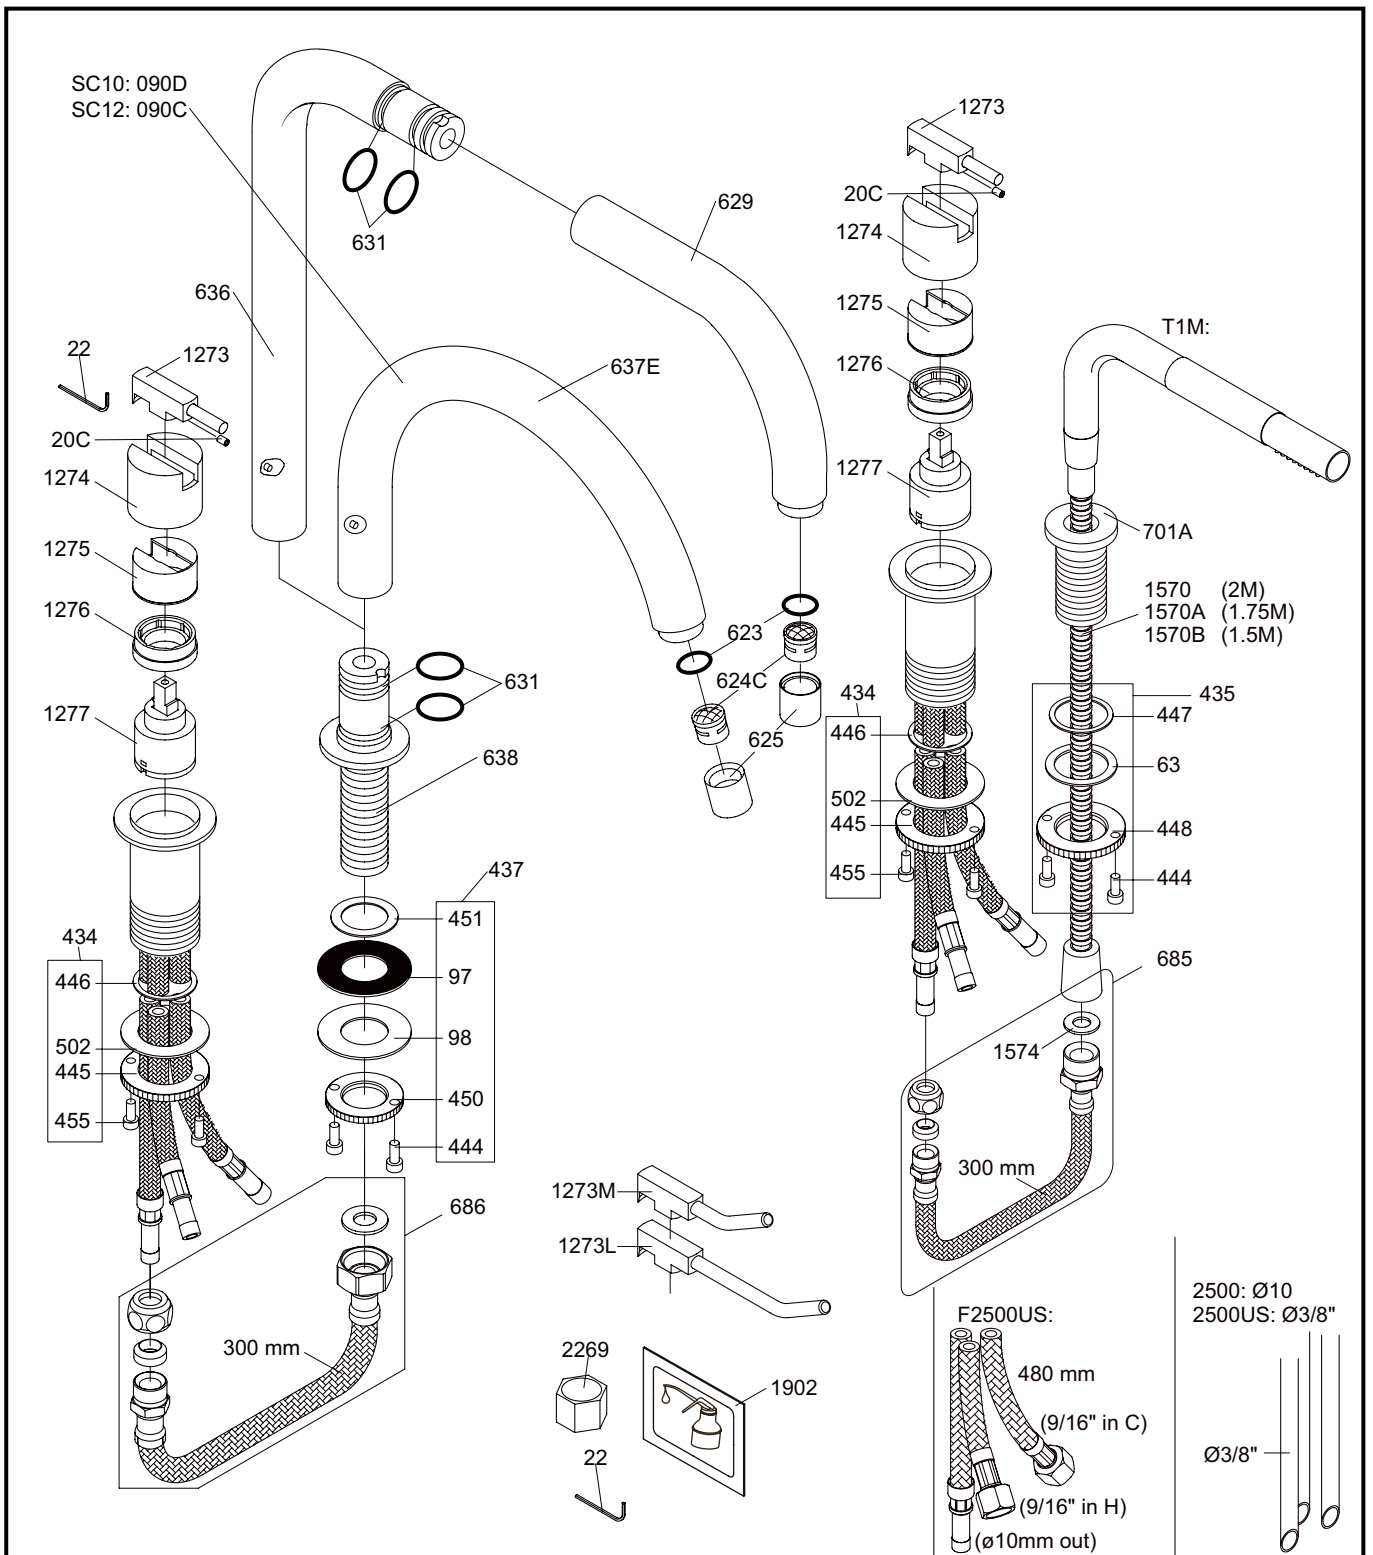

Inches:	H	D	h
090	8 1/2"	8"	5 3/4"
090A	4 1/4"	3 1/2"	1 1/2"
090B	7"	4"	4 1/2"
090C	7"	4"	4 1/2"
090D	8 3/4"	8"	5"
090E	6 3/4"	8"	2 1/2"
090G	7"	5 1/2"	4"
090H	10 1/2"	9"	6"
090I	12 3/4"	9"	8 1/2"
090V	14"	5 3/4"	10 1/2"

Fitting instruction
 Montageanleitung
 Monteringsvejledning
 Monteringsvægledning
 Montage hanleiding
 Manuel de montage

3

4

5

- VR1277K: VR22, VR2269, VR1277
 VR090D/C: VR623, VR624C, 4xVR631, VR1902
 VR434: VR261, VR263, VR440, VR442, 2xVR455
 VR435: VR63, 2xVR444, VR447, VR448
 VR437: VR97, VR98, 2xVR444, VR450, VR451
 NR. 11: VR20, VR22, VR1273, VR1274, VR1275