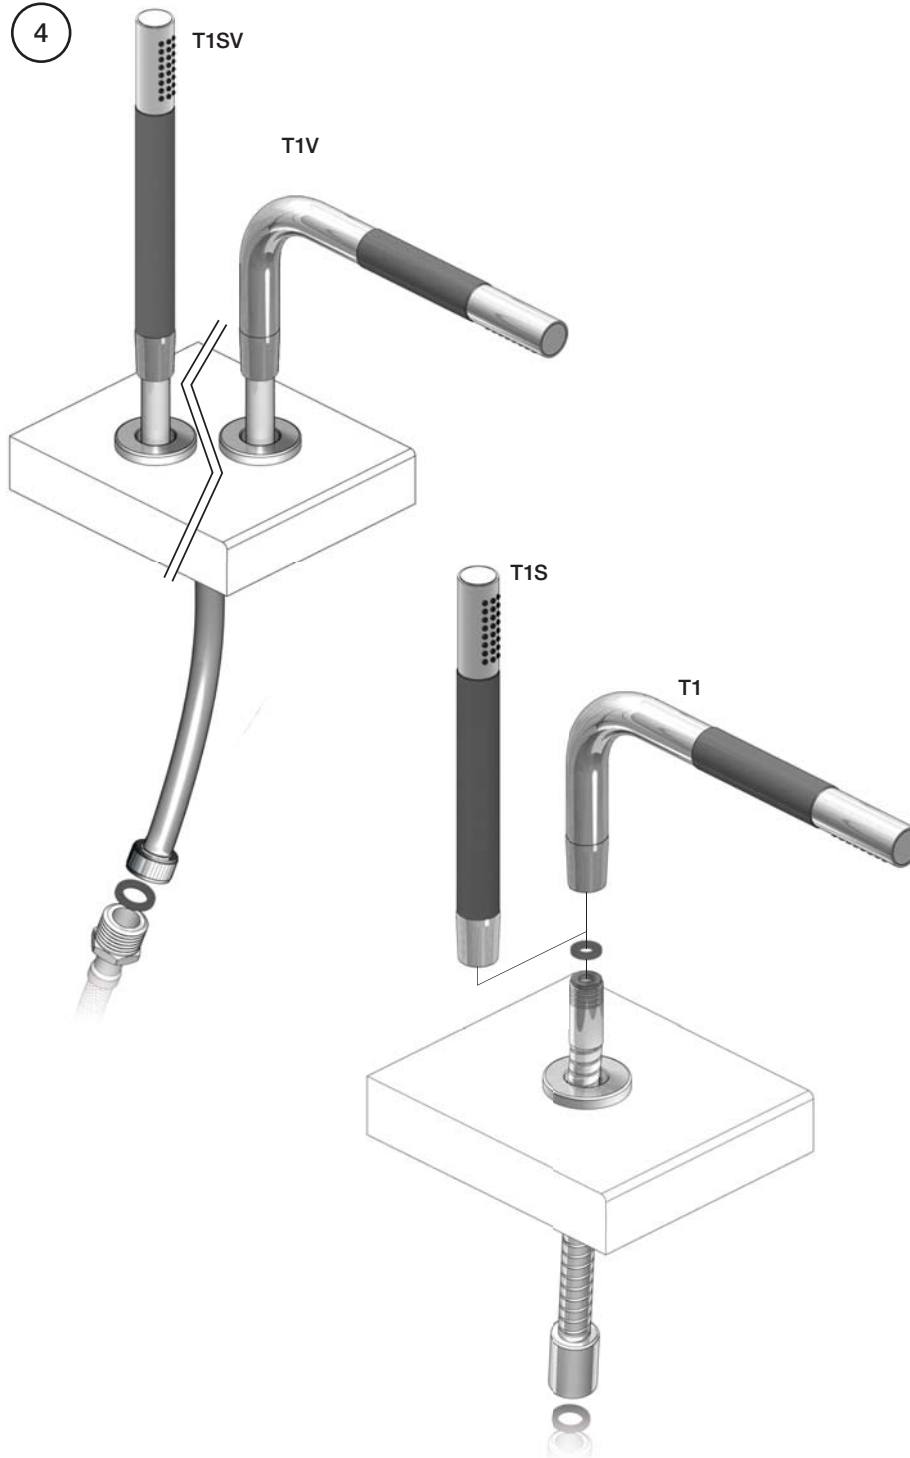

Inches:	H	D	h
090	8 1/2"	8"	5 3/4"
090A	4 1/4"	3 1/2"	1 1/2"
090B	7"	4"	4 1/2"
090C	7"	4"	4 1/2"
090D	8 3/4"	8"	5"
090E	6 3/4"	8"	2 1/2"
090G	7"	5 1/2"	4"
090H	10 1/2"	9"	6"
090I	12 3/4"	9"	8 1/2"
090V	14"	5 3/4"	10 1/2"

Fitting instruction
 Montageanleitung
 Monteringsvejledning
 Monteringsvægledning
 Montage hanleiding
 Manuel de montage

3

4

5

- VR1277K: VR22, VR2269, VR1277
 VR090D/C: VR623, VR624C, 4xVR631, VR1902
 VR434: VR261, VR263, VR440, VR442, 2xVR455
 VR435: VR63, 2xVR444, VR447, VR448
 VR437: VR97, VR98, 2xVR444, VR450, VR451
 NR. 11: VR20, VR22, VR1273, VR1274, VR1275