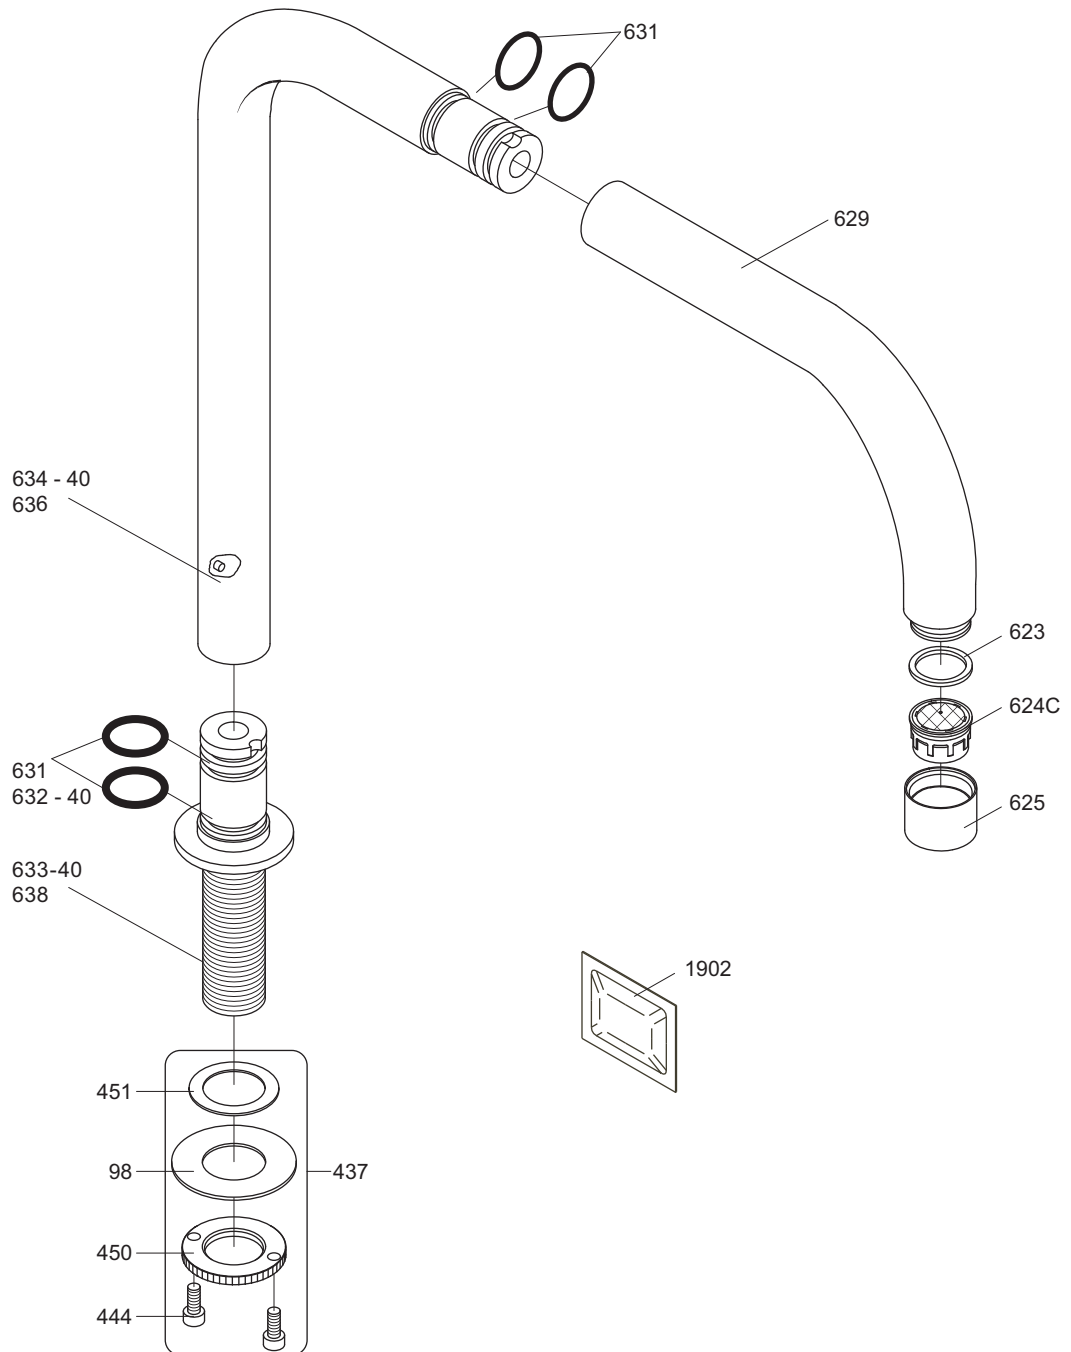

VR090D/C: VR623, VR624C, 4xVR631, VR1902
VR090D/C-40: VR623, VR624C, 2xVR631, 2xVR632, VR1902
VR437: VR98, 2xVR444, VR450, VR451

VOLA A/S
Lunavej 2
DK-8700 Horsens
Tlf : + 45 7023 5500
Fax: + 45 7023 5511
sales@vola.com
www.vola.com

Voila 090D

Dato

Sep. 09

Rev.

1

Blad

SB 18.1