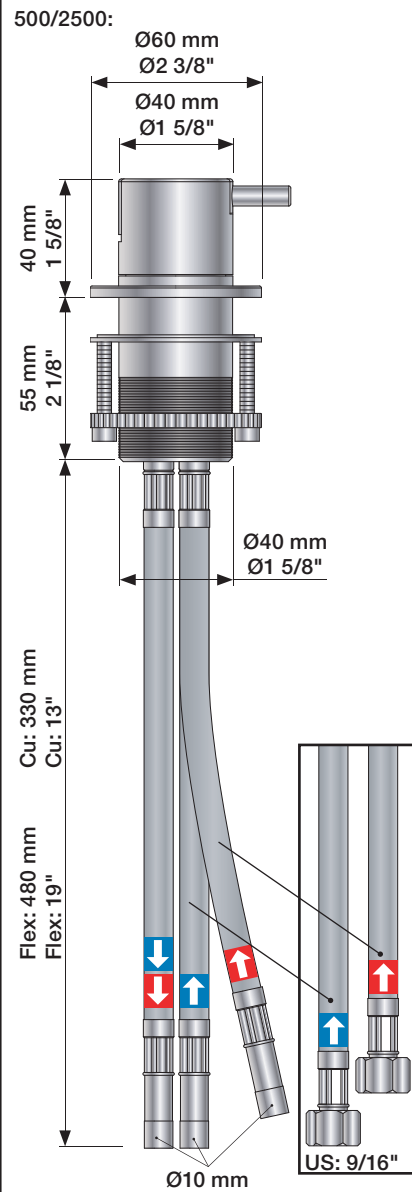

	l/min.	Gal/min.
500:	14,5	3.8
590:	9,0	2.4
500-T1:	11,0	2.9
2500:	18,7	4.9
SC1:	18,7	4.9
SC5, 7:	18,0	4.8
SC9:	11,0	2.9

Max. 65°C, 150°F

www.vola.com
 500 - 2500_V9_40999844

6A

mm:	H	D	h
090	210	200	145
090A	110	85	40
090B	185	100	114
090C	185	100	114
090D	220	200	130
090E	170	200	65
090G	185	140	105
090H	265	230	155
090I	325	230	216
090V	355	145	270

Inches:	H	D	h
090	8 1/2"	8"	5 3/4"
090A	4 1/4"	3 1/2"	1 1/2"
090B	7"	4"	4 1/2"
090C	7"	4"	4 1/2"
090D	8 3/4"	8"	5"
090E	6 3/4"	8"	2 1/2"
090G	7"	5 1/2"	4"
090H	10 1/2"	9"	6"
090I	12 3/4"	9"	8 1/2"
090V	14"	5 3/4"	10 1/2"

Data, 3 Bar /43.5 Psi:

	l/min.	Gal/min.
500:	14,5	3.8
590:	9,0	2.4
500-T1:	11,0	2.9
2500:	18,7	4.9
SC1:	18,7	4.9
SC5, 7:	18,0	4.8
SC9:	11,0	2.9

Max. 65°C, 150°F

www.vola.com
 500 - 2500_V9_40999844

6A

mm:	H	D	h
090	210	200	145
090A	110	85	40
090B	185	100	114
090C	185	100	114
090D	220	200	130
090E	170	200	65
090G	185	140	105
090H	265	230	155
090I	325	230	216
090V	355	145	270