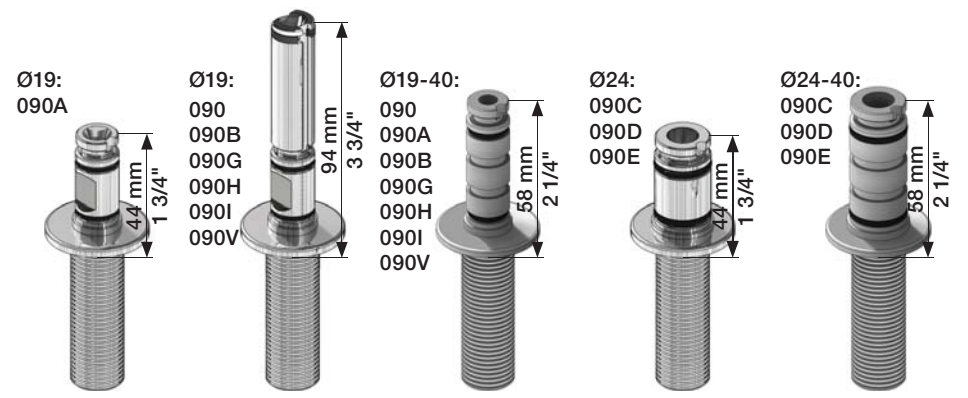

VOLA 090, 090A, 090B:
VOLA 090C, 090D, 090E:
VOLA 090G, 090H, 090I, 090V:

1 - 4

VOLA 090FM:

5

Fitting instruction   Monteringsvægledning
Montageanleitung   Montage hanledning
Monteringsvejledning   Manuel de montage

www.vola.com

vola

mnt_090_V3_40999824