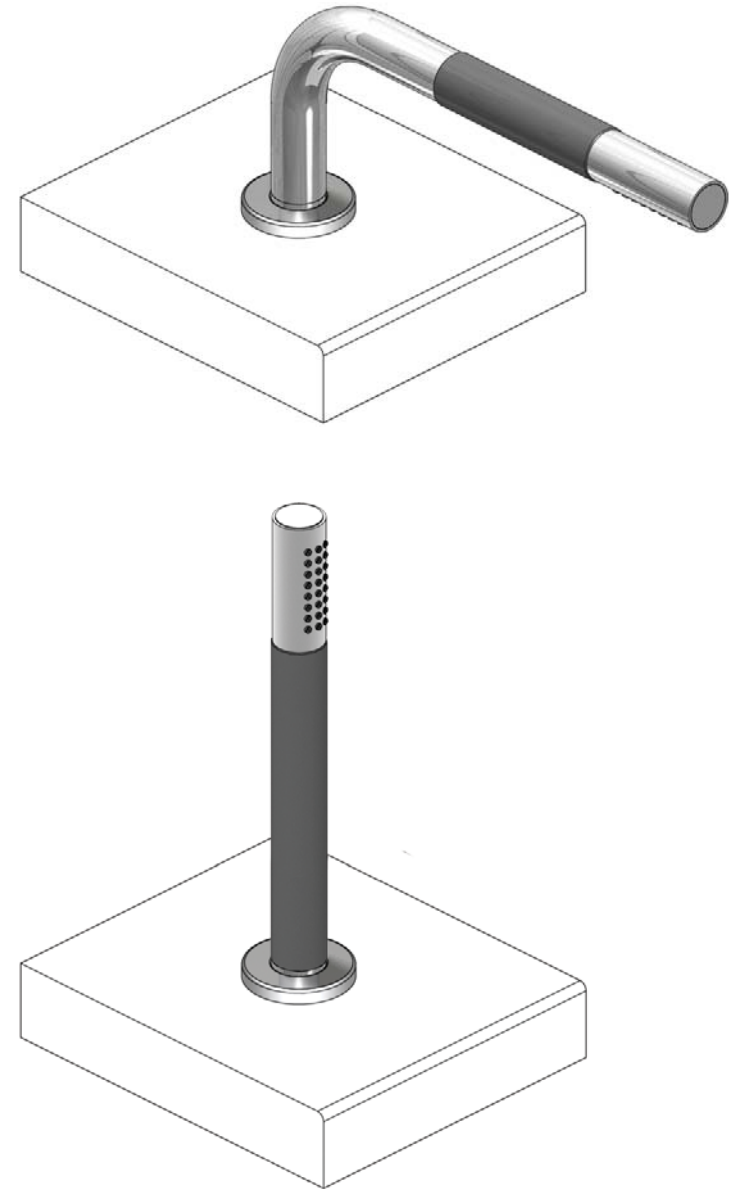

Inches:	H	D	h
090	8 1/2"	8"	5 3/4"
090A	4 1/4"	3 1/2"	1 1/2"
090B	7"	4"	4 1/2"
090C	7"	4"	4 1/2"
090D	8 3/4"	8"	5"
090E	6 3/4"	8"	2 1/2"
090G	7"	5 1/2"	4"
090H	10 1/2"	9"	6"
090I	12 3/4"	9"	8 1/2"
090V	14"	5 3/4"	10 1/2"

Fitting instruction
 Montageanleitung
 Monteringsvejledning
 Monteringsvægledning
 Montage hanleiding
 Manuel de montage

3

4

5

- VR1277K: VR22, VR2269, VR1277
 VR090D/C: VR623, VR624C, 4xVR631, VR1902
 VR434: VR261, VR263, VR440, VR442, 2xVR455
 VR435: VR63, 2xVR444, VR447, VR448
 VR437: VR97, VR98, 2xVR444, VR450, VR451
 NR. 11: VR20, VR22, VR1273, VR1274, VR1275