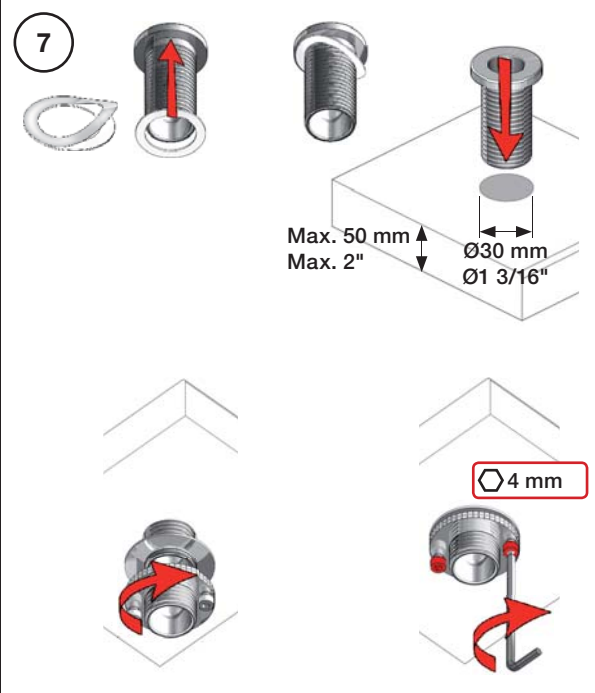

VOLA 500, 590, 500T1
 VOLA 2500
 VOLA SC1, SC3, SC5, SC7, SC9, SC10, SC12

Fitting instruction
 Montageanleitung
 Monteringsvejledning
 Monteringsvægledning
 Montage hanleiding
 Manuel de montage

Data, 3 Bar /43.5 Psi:

	l/min.	Gal/min.
500:	14,5	3.8
590:	9,0	2.4
500-T1:	11,0	2.9
2500:	18,7	4.9
SC1:	18,7	4.9
SC5, 7:	18,0	4.8
SC9:	11,0	2.9

Max. 65°C, 150°F

www.vola.com
 500 - 2500_V9_40999844

6A

mm:	H	D	h
090	210	200	145
090A	110	85	40
090B	185	100	114
090C	185	100	114
090D	220	200	130
090E	170	200	65
090G	185	140	105
090H	265	230	155
090I	325	230	216
090V	355	145	270

Inches:	H	D	h
090	8 1/2"	8"	5 3/4"
090A	4 1/4"	3 1/2"	1 1/2"
090B	7"	4"	4 1/2"
090C	7"	4"	4 1/2"
090D	8 3/4"	8"	5"
090E	6 3/4"	8"	2 1/2"
090G	7"	5 1/2"	4"
090H	10 1/2"	9"	6"
090I	12 3/4"	9"	8 1/2"
090V	14"	5 3/4"	10 1/2"