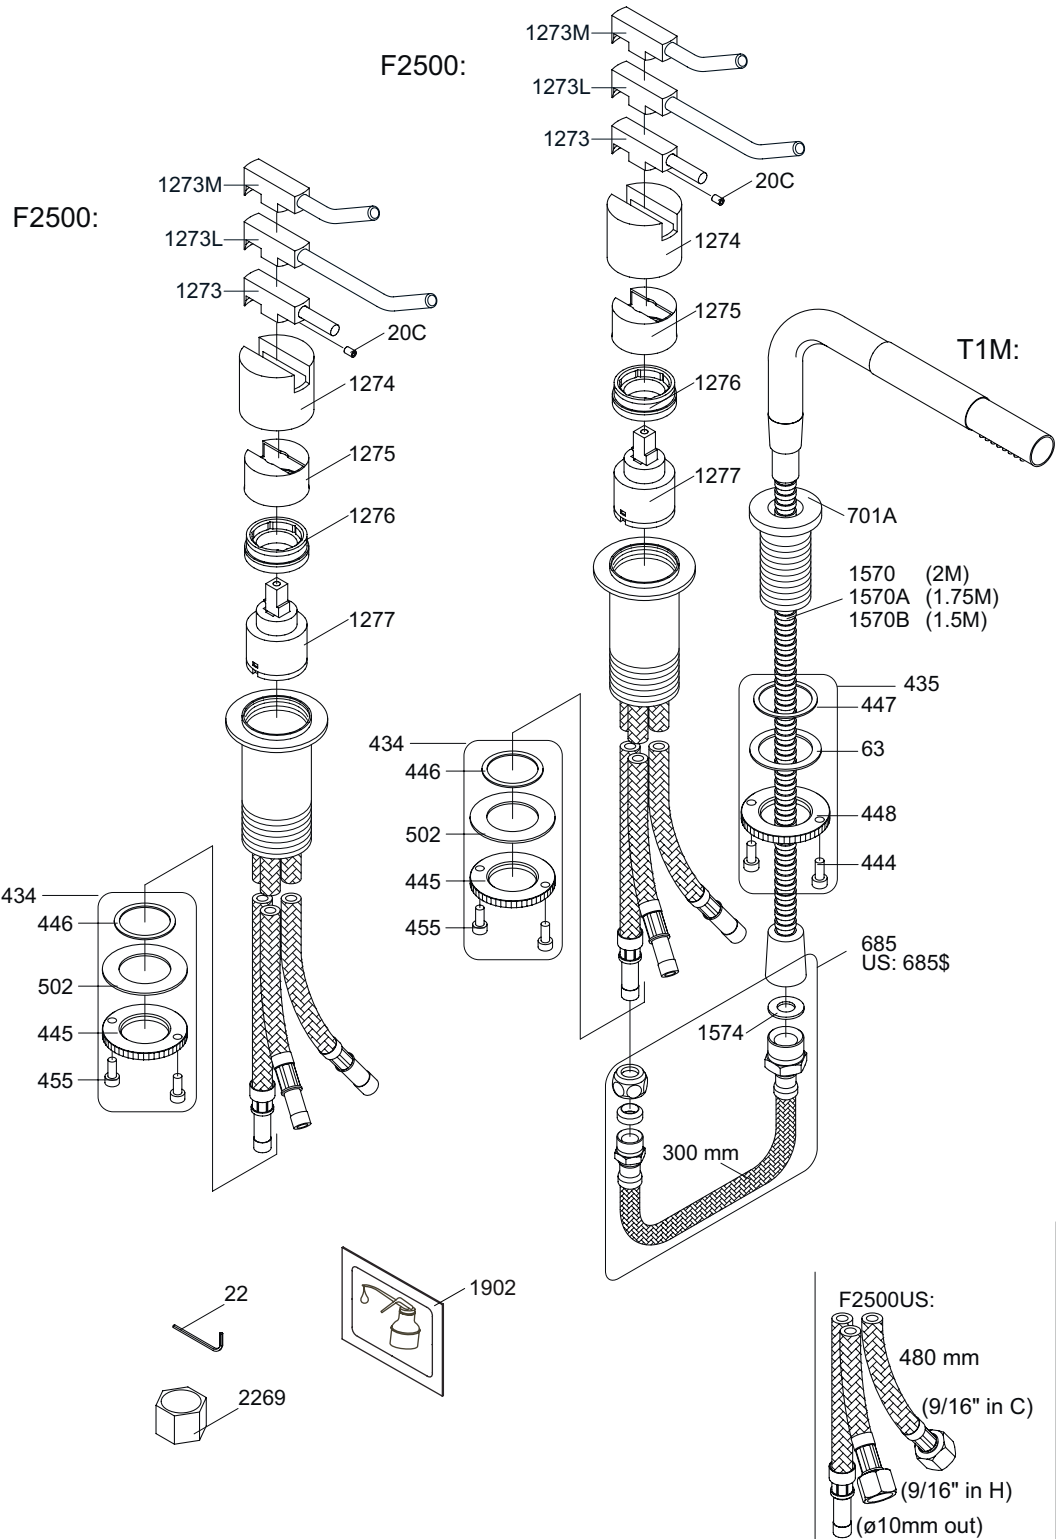

Inches:	H	D	h
090	8 1/2"	8"	5 3/4"
090A	4 1/4"	3 1/2"	1 1/2"
090B	7"	4"	4 1/2"
090C	7"	4"	4 1/2"
090D	8 3/4"	8"	5"
090E	6 3/4"	8"	2 1/2"
090G	7"	5 1/2"	4"
090H	10 1/2"	9"	6"
090I	12 3/4"	9"	8 1/2"
090V	14"	5 3/4"	10 1/2"

Fitting instruction
 Montageanleitung
 Monteringsvejledning
 Monteringsvægledning
 Montage hanleiding
 Manuel de montage

3

4

5

NR.11: VR20, VR22, VR1273, VR1274, VR1275
 VR1277K: VR22, VR2269, VR1277
 VR434: VR261, VR263, VR440, VR442, 2xVR455
 VR435: VR63, 2xVR444, VR447, VR448