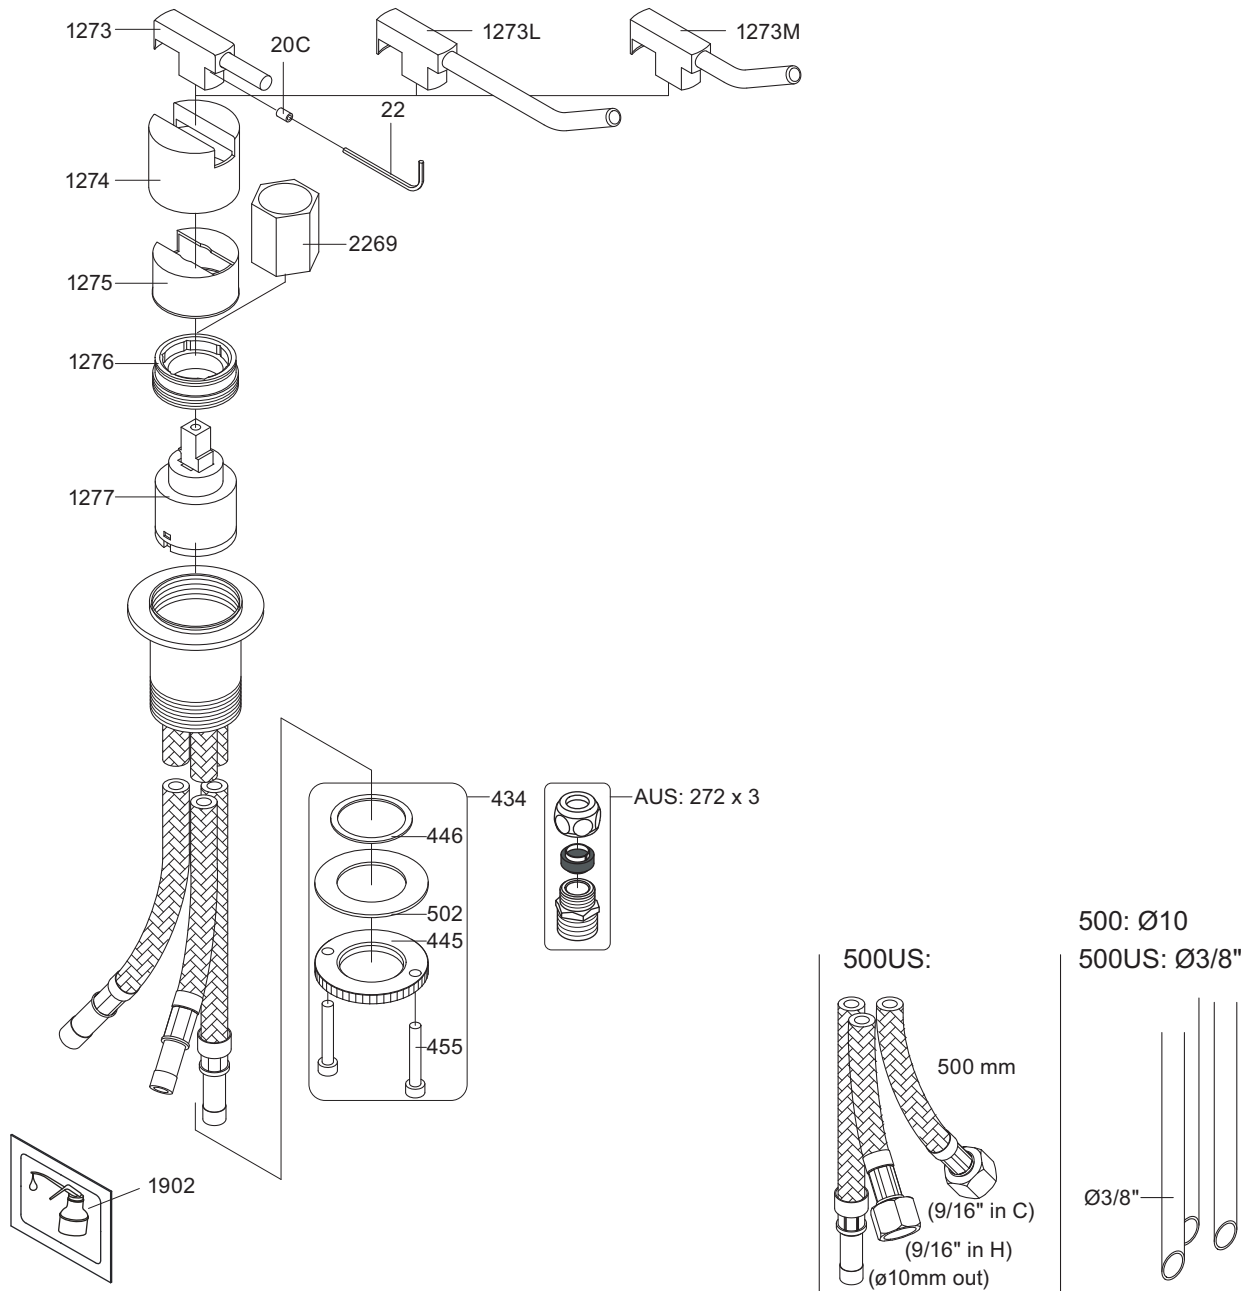

Inches:	H	D	h
090	8 1/2"	8"	5 3/4"
090A	4 1/4"	3 1/2"	1 1/2"
090B	7"	4"	4 1/2"
090C	7"	4"	4 1/2"
090D	8 3/4"	8"	5"
090E	6 3/4"	8"	2 1/2"
090G	7"	5 1/2"	4"
090H	10 1/2"	9"	6"
090I	12 3/4"	9"	8 1/2"
090V	14"	5 3/4"	10 1/2"

Fitting instruction
 Montageanleitung
 Monteringsvejledning
 Monteringsvægledning
 Montage hanleiding
 Manuel de montage

3

4

5

NR.11: VR20, VR22, VR1273, VR1274, VR1275
 VR1277K: VR22, VR2269, VR1277
 VR434: VR261, VR263, VR440, VR442, 2xVR455
 VR435: VR63, 2xVR444, VR447, VR448

vola
 Lunavej 2
 DK-8700 Horsens
 Tlf : + 45 7023 5500
 Fax: + 45 7023 5511
 sales@vola.com
 www.vola.com

VOLA SC3

Date
Jun. 16

Rev.
3

Sheet
SB 27.62

2500:

VR1277K: VR22, VR2269, VR1277
 VR434: 2xVR455, VR445, VR446, VR502
 NR.11: VR20, VR22, VR1273, VR1274, VR1275