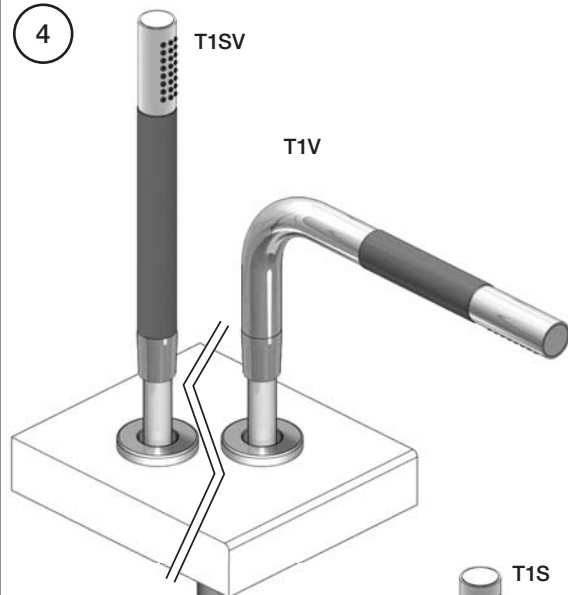

Inches:	H	D	h
090	8 1/2"	8"	5 3/4"
090A	4 1/4"	3 1/2"	1 1/2"
090B	7"	4"	4 1/2"
090C	7"	4"	4 1/2"
090D	8 3/4"	8"	5"
090E	6 3/4"	8"	2 1/2"
090G	7"	5 1/2"	4"
090H	10 1/2"	9"	6"
090I	12 3/4"	9"	8 1/2"
090V	14"	5 3/4"	10 1/2"

Fitting instruction
 Montageanleitung
 Monteringsvejledning
 Monteringsvægledning
 Montage hanleiding
 Manuel de montage

3

4

5

NR.11: VR20, VR22, VR1273, VR1274, VR1275
 VR1277K: VR22, VR2269, VR1277
 VR434: VR261, VR263, VR440, VR442, 2xVR455
 VR435: VR63, 2xVR444, VR447, VR448