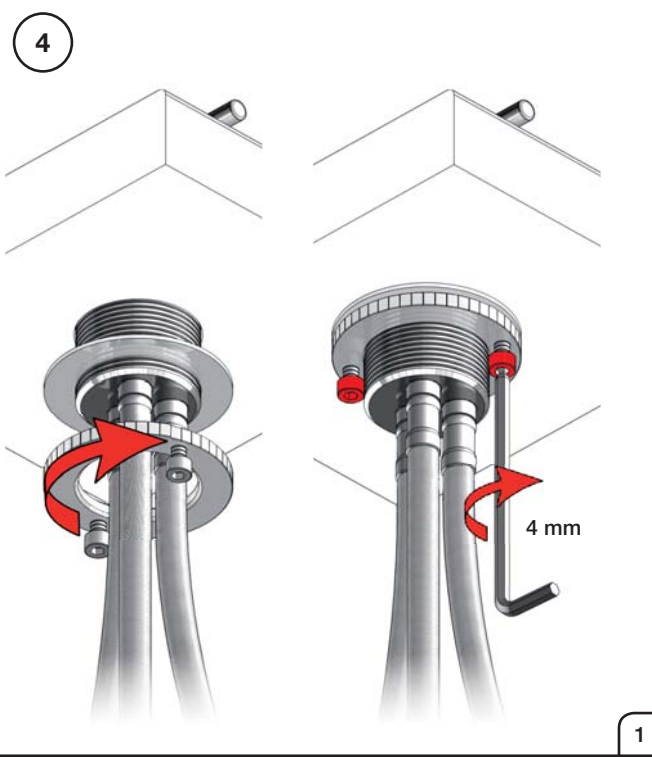

VOLA 500, 590, 500T1
 VOLA 2500
 VOLA SC1, SC3, SC5, SC7, SC9, SC10, SC12

Fitting instruction
 Montageanleitung
 Monteringsvejledning
 Monteringsvægledning
 Montage hanleiding
 Manuel de montage

Data, 3 Bar /43.5 Psi:

Max. 65°C, 150°F

6A

| mm: | H | D | h |
|------|-----|-----|-----|
| 090 | 210 | 200 | 145 |
| 090A | 110 | 85 | 40 |
| 090B | 185 | 100 | 114 |
| 090C | 185 | 100 | 114 |
| 090D | 220 | 200 | 130 |
| 090E | 170 | 200 | 65 |
| 090G | 185 | 140 | 105 |
| 090H | 265 | 230 | 155 |
| 090I | 325 | 230 | 216 |
| 090V | 355 | 145 | 270 |

| Inches: | H | D | h |
|---------|---------|--------|---------|
| 090 | 8 1/2" | 8" | 5 3/4" |
| 090A | 4 1/4" | 3 1/2" | 1 1/2" |
| 090B | 7" | 4" | 4 1/2" |
| 090C | 7" | 4" | 4 1/2" |
| 090D | 8 3/4" | 8" | 5" |
| 090E | 6 3/4" | 8" | 2 1/2" |
| 090G | 7" | 5 1/2" | 4" |
| 090H | 10 1/2" | 9" | 6" |
| 090I | 12 3/4" | 9" | 8 1/2" |
| 090V | 14" | 5 3/4" | 10 1/2" |