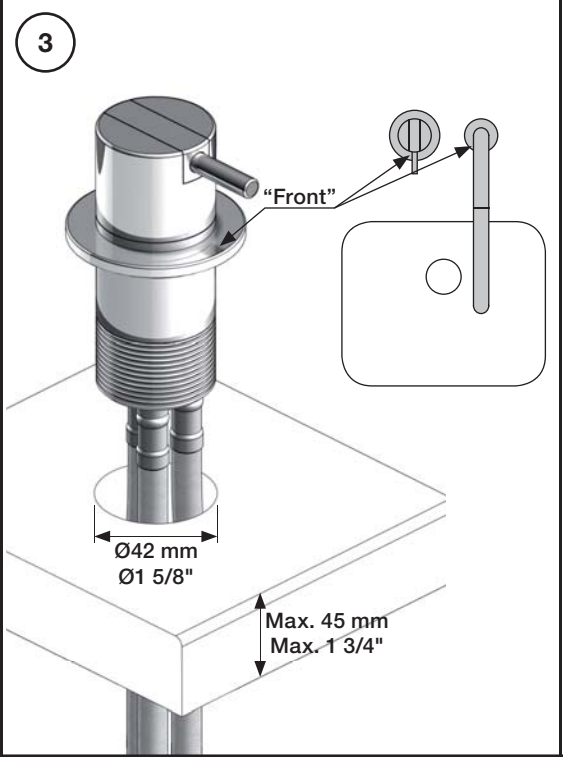

VOLA 500, 590, 500T1
 VOLA 2500
 VOLA SC1, SC3, SC5, SC7, SC9, SC10, SC12

Fitting instruction
 Montageanleitung
 Monteringsvejledning
 Monteringsvægledning
 Montage hanleiding
 Manuel de montage

Data, 3 Bar /43.5 Psi:

Max. 65°C, 150°F

6A

| mm: | H | D | h |
|------|-----|-----|-----|
| 090 | 210 | 200 | 145 |
| 090A | 110 | 85 | 40 |
| 090B | 185 | 100 | 114 |
| 090C | 185 | 100 | 114 |
| 090D | 220 | 200 | 130 |
| 090E | 170 | 200 | 65 |
| 090G | 185 | 140 | 105 |
| 090H | 265 | 230 | 155 |
| 090I | 325 | 230 | 216 |
| 090V | 355 | 145 | 270 |

| Inches: | H | D | h |
|---------|---------|--------|---------|
| 090 | 8 1/2" | 8" | 5 3/4" |
| 090A | 4 1/4" | 3 1/2" | 1 1/2" |
| 090B | 7" | 4" | 4 1/2" |
| 090C | 7" | 4" | 4 1/2" |
| 090D | 8 3/4" | 8" | 5" |
| 090E | 6 3/4" | 8" | 2 1/2" |
| 090G | 7" | 5 1/2" | 4" |
| 090H | 10 1/2" | 9" | 6" |
| 090I | 12 3/4" | 9" | 8 1/2" |
| 090V | 14" | 5 3/4" | 10 1/2" |