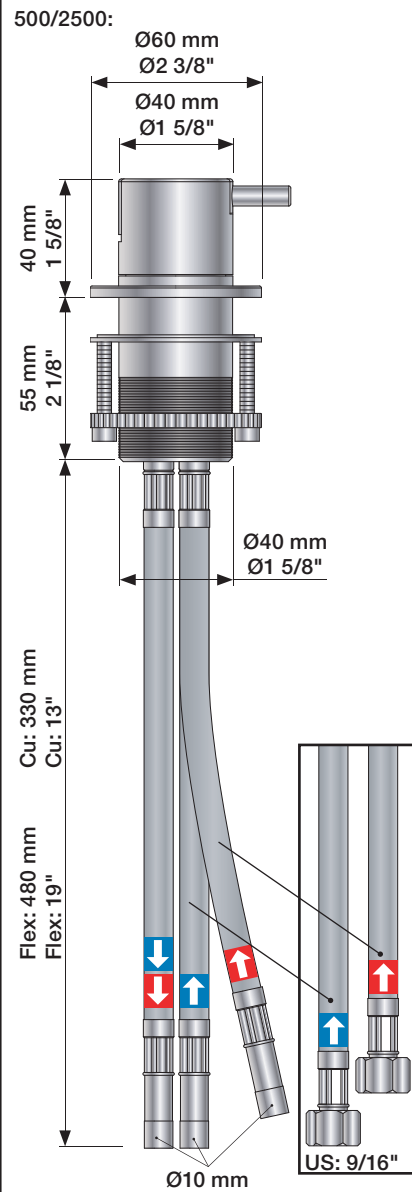

VOLA 500, 590, 500T1
 VOLA 2500
 VOLA SC1, SC3, SC5, SC7, SC9, SC10, SC12

Fitting instruction
 Montageanleitung
 Monteringsvejledning
 Monteringsvægledning
 Montage hanleiding
 Manuel de montage

Data, 3 Bar /43.5 Psi:

Max. 65°C, 150°F

6A

| mm: | H | D | h |
|------|-----|-----|-----|
| 090 | 210 | 200 | 145 |
| 090A | 110 | 85 | 40 |
| 090B | 185 | 100 | 114 |
| 090C | 185 | 100 | 114 |
| 090D | 220 | 200 | 130 |
| 090E | 170 | 200 | 65 |
| 090G | 185 | 140 | 105 |
| 090H | 265 | 230 | 155 |
| 090I | 325 | 230 | 216 |
| 090V | 355 | 145 | 270 |

| Inches: | H | D | h |
|---------|---------|--------|---------|
| 090 | 8 1/2" | 8" | 5 3/4" |
| 090A | 4 1/4" | 3 1/2" | 1 1/2" |
| 090B | 7" | 4" | 4 1/2" |
| 090C | 7" | 4" | 4 1/2" |
| 090D | 8 3/4" | 8" | 5" |
| 090E | 6 3/4" | 8" | 2 1/2" |
| 090G | 7" | 5 1/2" | 4" |
| 090H | 10 1/2" | 9" | 6" |
| 090I | 12 3/4" | 9" | 8 1/2" |
| 090V | 14" | 5 3/4" | 10 1/2" |