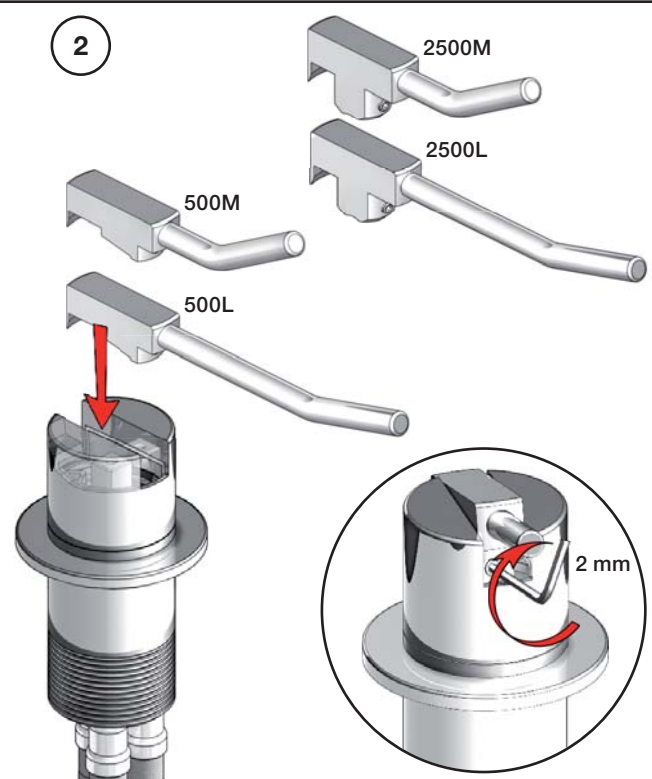

VOLA 500, 590, 500T1
VOLA 2500
VOLA SC1, SC3, SC5, SC7, SC9, SC10, SC12

Fitting instruction
Montageanleitung
Monteringsvejledning
Monteringsvægledning
Montage hanleiding
Manuel de montage

Data, 3 Bar /43.5 Psi:

	l/min.	Gal/min.
500:	14,5	3.8
590:	9,0	2.4
500-T1:	11,0	2.9
2500:	18,7	4.9
SC1:	18,7	4.9
SC5, 7:	18,0	4.8
SC9:	11,0	2.9

Max. 65°C, 150°F