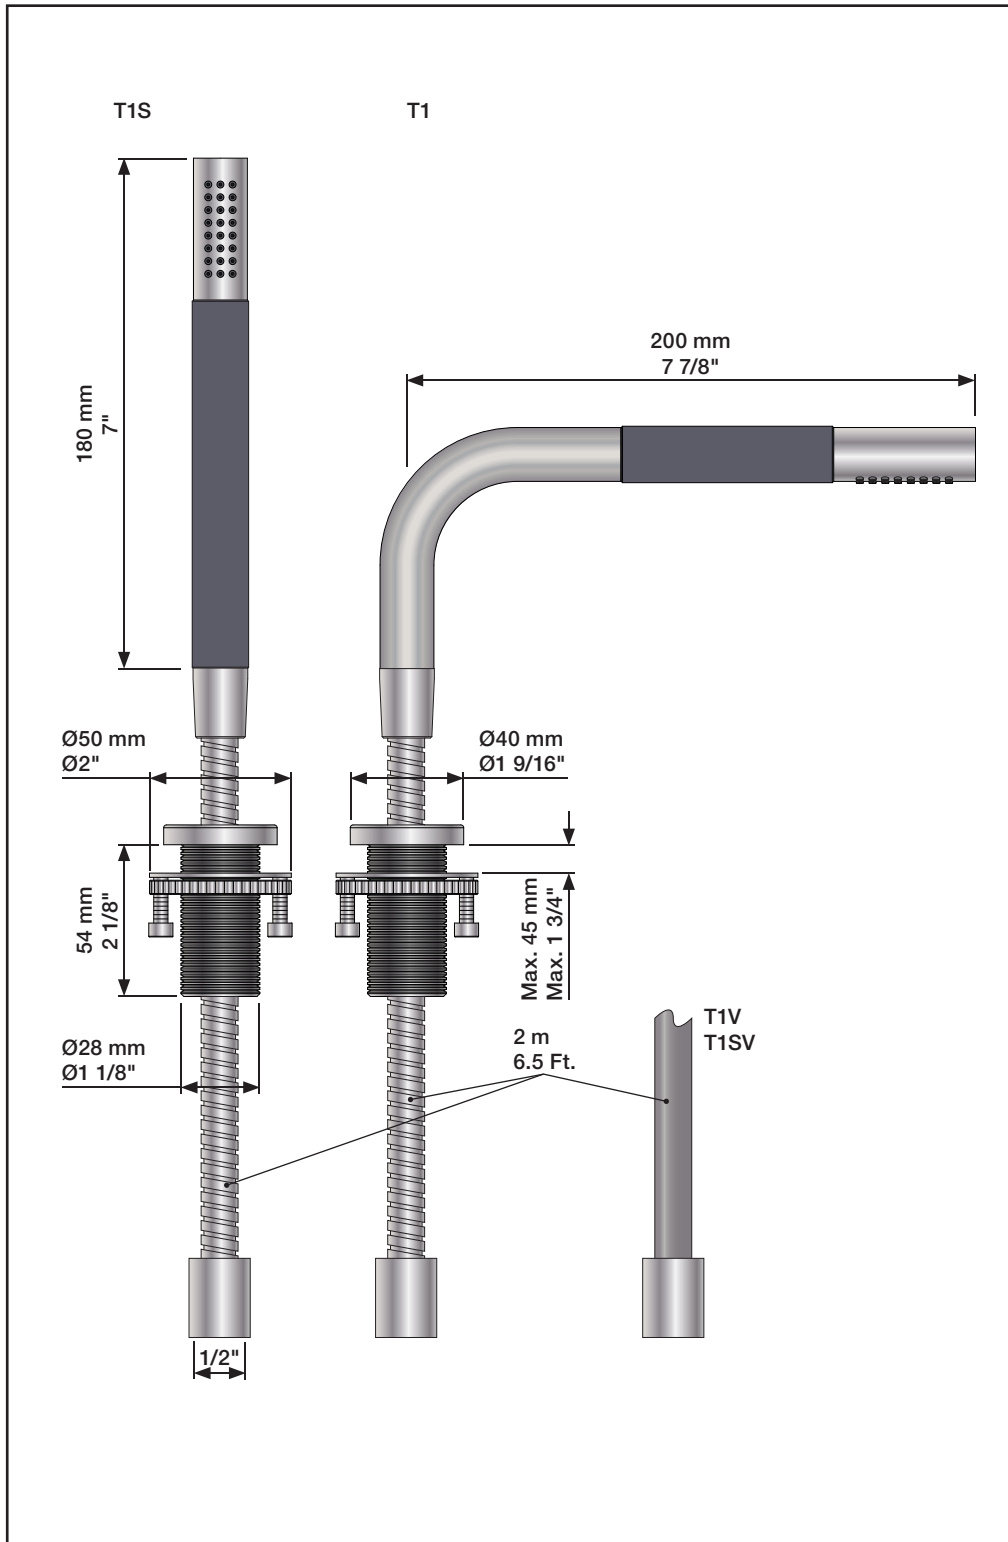

| Inches: | H | D | h |
|---------|---------|--------|---------|
| 090 | 8 1/2" | 8" | 5 3/4" |
| 090A | 4 1/4" | 3 1/2" | 1 1/2" |
| 090B | 7" | 4" | 4 1/2" |
| 090C | 7" | 4" | 4 1/2" |
| 090D | 8 3/4" | 8" | 5" |
| 090E | 6 3/4" | 8" | 2 1/2" |
| 090G | 7" | 5 1/2" | 4" |
| 090H | 10 1/2" | 9" | 6" |
| 090I | 12 3/4" | 9" | 8 1/2" |
| 090V | 14" | 5 3/4" | 10 1/2" |

Max. 65°C, 150°F

6A

| mm: | H | D | h |
|------|-----|-----|-----|
| 090 | 210 | 200 | 145 |
| 090A | 110 | 85 | 40 |
| 090B | 185 | 100 | 114 |
| 090C | 185 | 100 | 114 |
| 090D | 220 | 200 | 130 |
| 090E | 170 | 200 | 65 |
| 090G | 185 | 140 | 105 |
| 090H | 265 | 230 | 155 |
| 090I | 325 | 230 | 216 |
| 090V | 355 | 145 | 270 |

Fitting instruction
 Montageanleitung
 Monteringsvejledning
 Monteringsvægledning
 Montage hanleiding
 Manuel de montage

3

4

5

- VR277K: VR22, VR269, VR277
- VR297: VR20, VR22, VR269, VR273, VR277, VR294, VR295, VR296
- NR.10: VR20, VR22, VR273, VR294, VR295
- VR434: VR261, VR263, VR440, VR442, 2xVR444
- VR435: VR63, 2xVR444, VR447, VR448