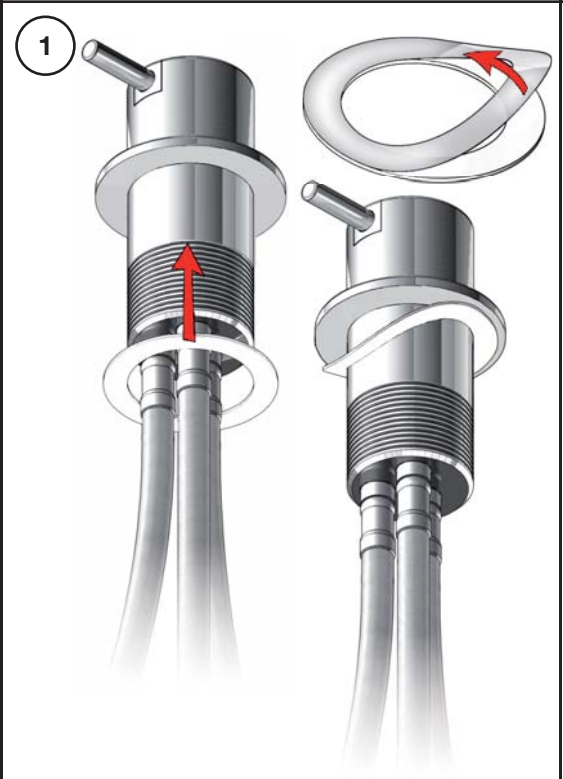

VOLA 500, 590, 500T1
 VOLA 2500
 VOLA SC1, SC3, SC5, SC7, SC9, SC10, SC12

Fitting instruction
 Montageanleitung
 Monteringsvejledning
 Monteringsvægledning
 Montage hanleiding
 Manuel de montage

Data, 3 Bar /43.5 Psi:

Max. 65°C, 150°F

6A

| mm: | H | D | h |
|------|-----|-----|-----|
| 090 | 210 | 200 | 145 |
| 090A | 110 | 85 | 40 |
| 090B | 185 | 100 | 114 |
| 090C | 185 | 100 | 114 |
| 090D | 220 | 200 | 130 |
| 090E | 170 | 200 | 65 |
| 090G | 185 | 140 | 105 |
| 090H | 265 | 230 | 155 |
| 090I | 325 | 230 | 216 |
| 090V | 355 | 145 | 270 |