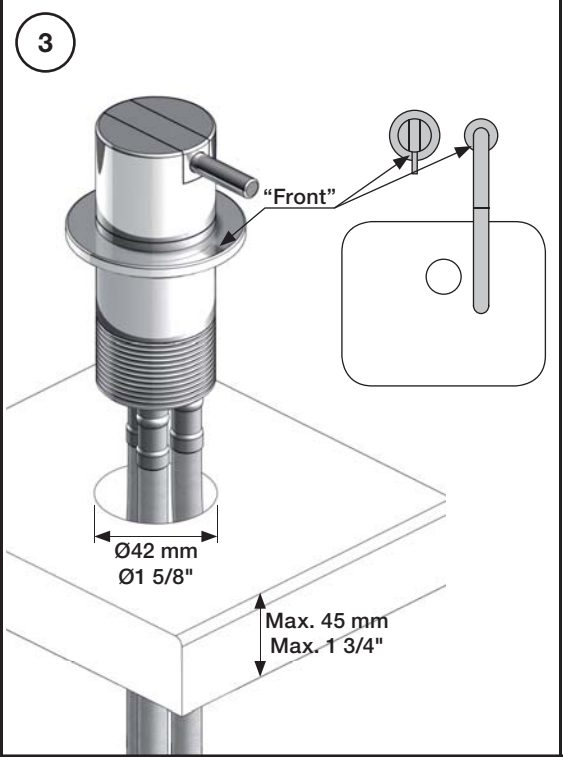

VOLA 500, 590, 500T1
VOLA 2500
VOLA SC1, SC3, SC5, SC7, SC9, SC10, SC12

Fitting instruction
Montageanleitung
Monteringsvejledning
Monteringsvægledning
Montage hanleiding
Manuel de montage

Data, 3 Bar /43.5 Psi:

	l/min.	Gal/min.
500:	14,5	3.8
590:	9,0	2.4
500-T1:	11,0	2.9
2500:	18,7	4.9
SC1:	18,7	4.9
SC5, 7:	18,0	4.8
SC9:	11,0	2.9

Max. 65°C, 150°F