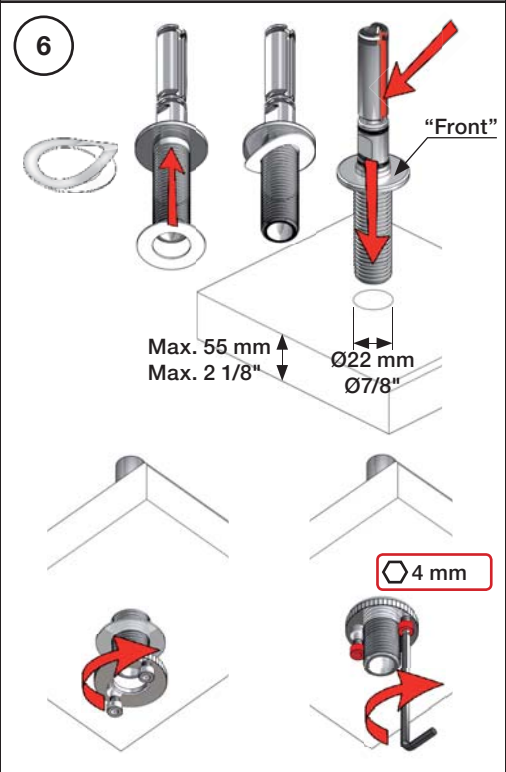

6A

mm:	H	D	h
090	210	200	145
090A	110	85	40
090B	185	100	114
090C	185	100	114
090D	220	200	130
090E	170	200	65
090G	185	140	105
090H	265	230	155
090I	325	230	216
090V	355	145	270

Inches:	H	D	h
090	8 1/2"	8"	5 3/4"
090A	4 1/4"	3 1/2"	1 1/2"
090B	7"	4"	4 1/2"
090C	7"	4"	4 1/2"
090D	8 3/4"	8"	5"
090E	6 3/4"	8"	2 1/2"
090G	7"	5 1/2"	4"
090H	10 1/2"	9"	6"
090I	12 3/4"	9"	8 1/2"
090V	14"	5 3/4"	10 1/2"