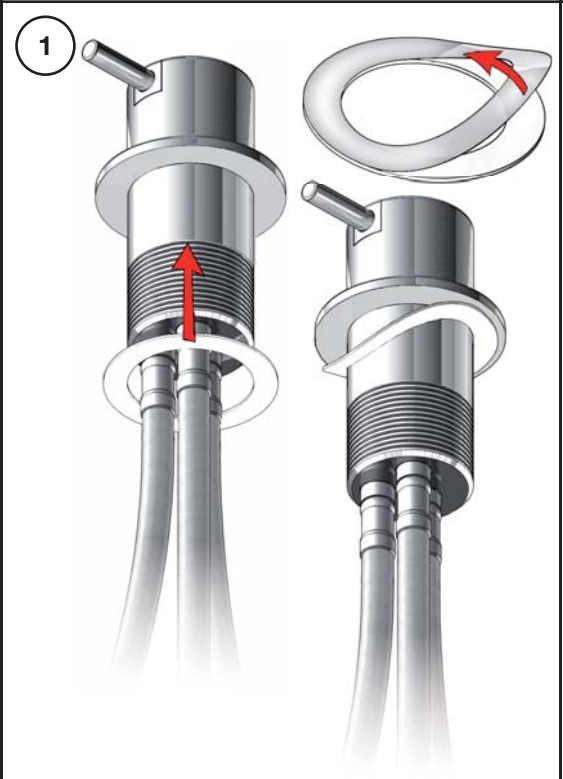

VOLA 500, 590, 500T1
VOLA 2500
VOLA SC1, SC3, SC5, SC7, SC9, SC10, SC12

Fitting instruction
Montageanleitung
Monteringsvejledning
Monteringsvægledning
Montage hanleiding
Manuel de montage

Data, 3 Bar /43.5 Psi:

	l/min.	Gal/min.
500:	14,5	3.8
590:	9,0	2.4
500-T1:	11,0	2.9
2500:	18,7	4.9
SC1:	18,7	4.9
SC5, 7:	18,0	4.8
SC9:	11,0	2.9

Max. 65°C, 150°F