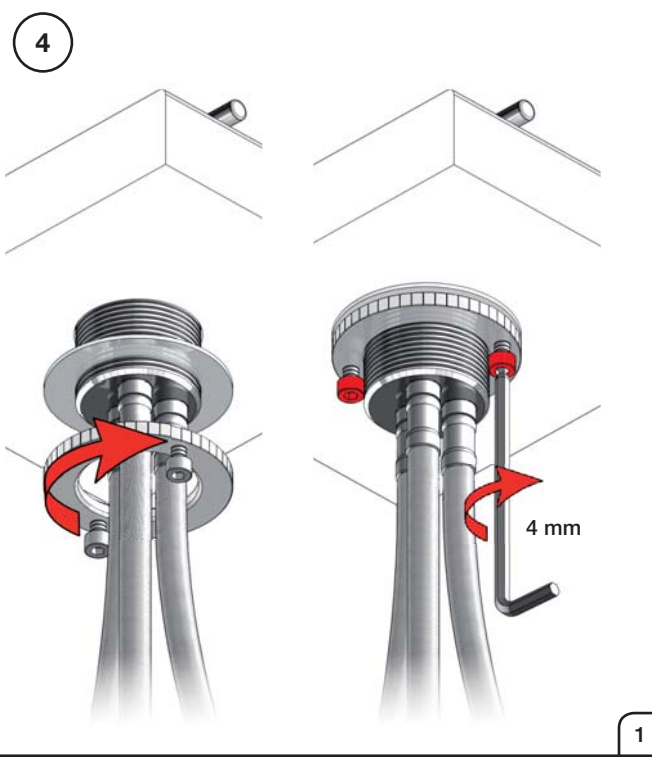

VOLA 500, 590, 500T1
VOLA 2500
VOLA SC1, SC3, SC5, SC7, SC9, SC10, SC12

Fitting instruction
Montageanleitung
Monteringsvejledning
Monteringsvægledning
Montage hanleiding
Manuel de montage

Data, 3 Bar /43.5 Psi:

	l/min.	Gal/min.
500:	14,5	3.8
590:	9,0	2.4
500-T1:	11,0	2.9
2500:	18,7	4.9
SC1:	18,7	4.9
SC5, 7:	18,0	4.8
SC9:	11,0	2.9

Max. 65°C, 150°F