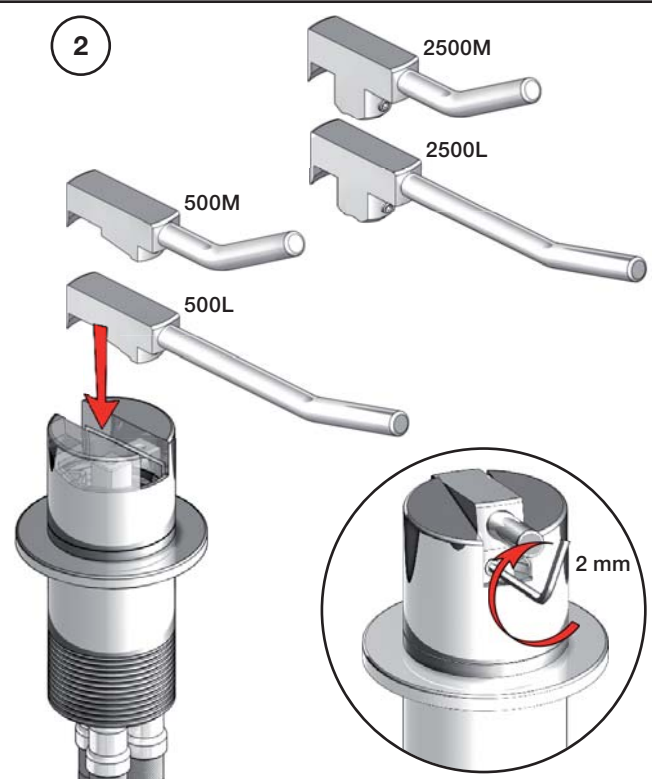

VOLA 500, 590, 500T1
 VOLA 2500
 VOLA SC1, SC3, SC5, SC7, SC9, SC10, SC12

Fitting instruction
 Montageanleitung
 Monteringsvejledning
 Monteringsvægledning
 Montage hanleiding
 Manuel de montage

Data, 3 Bar /43.5 Psi:

Max. 65°C, 150°F

6A

| mm: | H | D | h |
|------|-----|-----|-----|
| 090 | 210 | 200 | 145 |
| 090A | 110 | 85 | 40 |
| 090B | 185 | 100 | 114 |
| 090C | 185 | 100 | 114 |
| 090D | 220 | 200 | 130 |
| 090E | 170 | 200 | 65 |
| 090G | 185 | 140 | 105 |
| 090H | 265 | 230 | 155 |
| 090I | 325 | 230 | 216 |
| 090V | 355 | 145 | 270 |