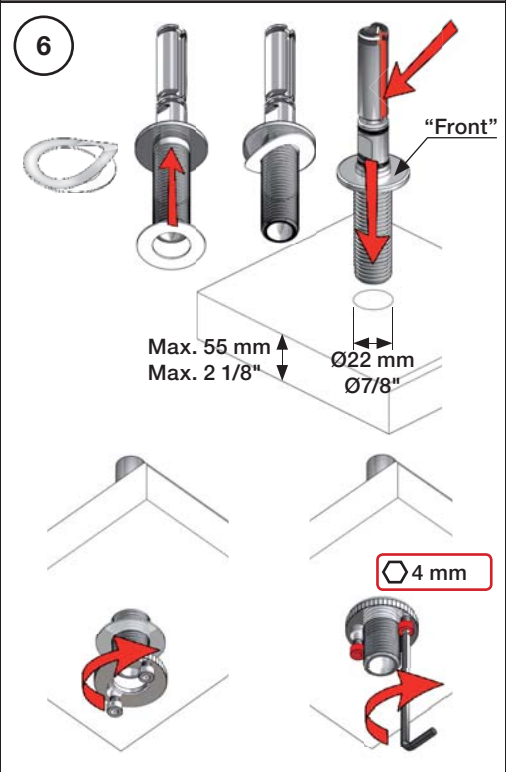

VOLA 500, 590, 500T1
 VOLA 2500
 VOLA SC1, SC3, SC5, SC7, SC9, SC10, SC12

Fitting instruction
 Montageanleitung
 Monteringsvejledning
 Monteringsvægledning
 Montage hanleiding
 Manuel de montage

Data, 3 Bar /43.5 Psi:

Max. 65°C, 150°F

6A

| mm: | H | D | h |
|------|-----|-----|-----|
| 090 | 210 | 200 | 145 |
| 090A | 110 | 85 | 40 |
| 090B | 185 | 100 | 114 |
| 090C | 185 | 100 | 114 |
| 090D | 220 | 200 | 130 |
| 090E | 170 | 200 | 65 |
| 090G | 185 | 140 | 105 |
| 090H | 265 | 230 | 155 |
| 090I | 325 | 230 | 216 |
| 090V | 355 | 145 | 270 |

| Inches: | H | D | h |
|---------|---------|--------|---------|
| 090 | 8 1/2" | 8" | 5 3/4" |
| 090A | 4 1/4" | 3 1/2" | 1 1/2" |
| 090B | 7" | 4" | 4 1/2" |
| 090C | 7" | 4" | 4 1/2" |
| 090D | 8 3/4" | 8" | 5" |
| 090E | 6 3/4" | 8" | 2 1/2" |
| 090G | 7" | 5 1/2" | 4" |
| 090H | 10 1/2" | 9" | 6" |
| 090I | 12 3/4" | 9" | 8 1/2" |
| 090V | 14" | 5 3/4" | 10 1/2" |