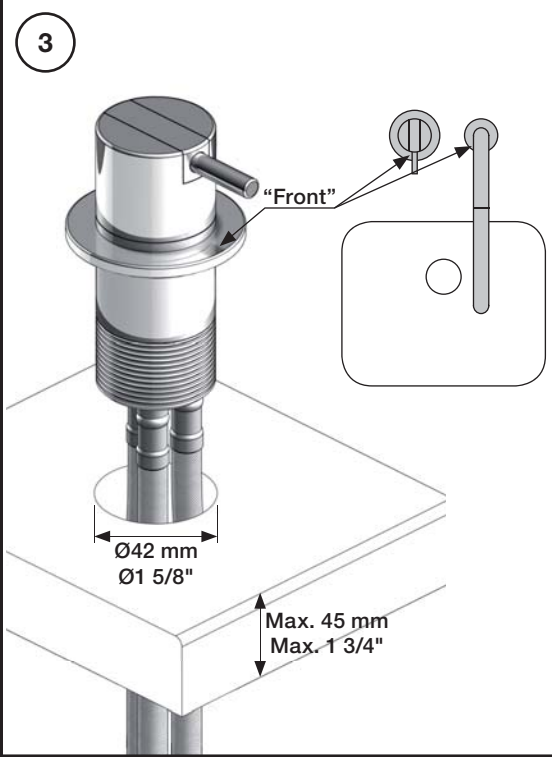

VOLA 500, 590, 500T1
 VOLA 2500
 VOLA SC1, SC3, SC5, SC7, SC9, SC10, SC12

Fitting instruction
 Montageanleitung
 Monteringsvejledning
 Monteringsvægledning
 Montage hanleiding
 Manuel de montage

Data, 3 Bar /43.5 Psi:

Max. 65°C, 150°F

6A

| mm: | H | D | h |
|------|-----|-----|-----|
| 090 | 210 | 200 | 145 |
| 090A | 110 | 85 | 40 |
| 090B | 185 | 100 | 114 |
| 090C | 185 | 100 | 114 |
| 090D | 220 | 200 | 130 |
| 090E | 170 | 200 | 65 |
| 090G | 185 | 140 | 105 |
| 090H | 265 | 230 | 155 |
| 090I | 325 | 230 | 216 |
| 090V | 355 | 145 | 270 |

| Inches: | H | D | h |
|---------|---------|--------|---------|
| 090 | 8 1/2" | 8" | 5 3/4" |
| 090A | 4 1/4" | 3 1/2" | 1 1/2" |
| 090B | 7" | 4" | 4 1/2" |
| 090C | 7" | 4" | 4 1/2" |
| 090D | 8 3/4" | 8" | 5" |
| 090E | 6 3/4" | 8" | 2 1/2" |
| 090G | 7" | 5 1/2" | 4" |
| 090H | 10 1/2" | 9" | 6" |
| 090I | 12 3/4" | 9" | 8 1/2" |
| 090V | 14" | 5 3/4" | 10 1/2" |