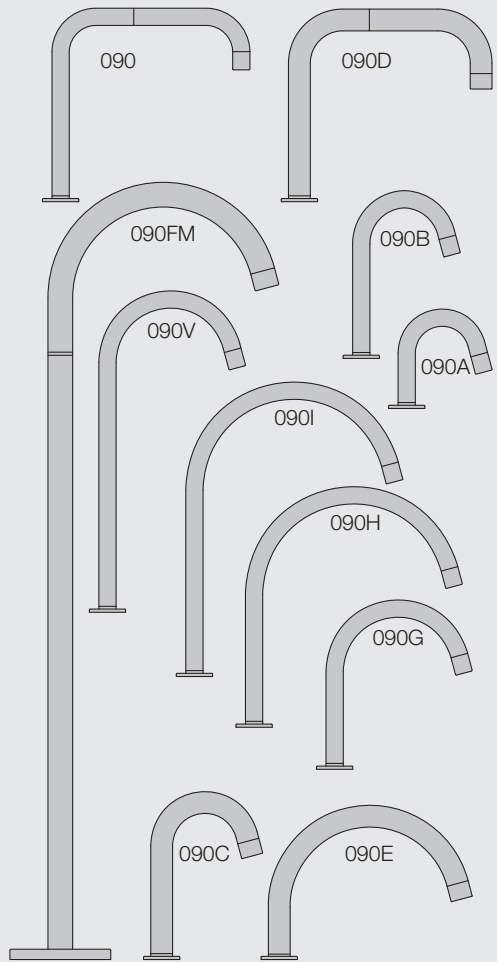

| Inches: | H | D | h |
|---------|---------|--------|---------|
| 090 | 8 1/2" | 8" | 5 3/4" |
| 090A | 4 1/4" | 3 1/2" | 1 1/2" |
| 090B | 7" | 4" | 4 1/2" |
| 090C | 7" | 4" | 4 1/2" |
| 090D | 8 3/4" | 8" | 5" |
| 090E | 6 3/4" | 8" | 2 1/2" |
| 090G | 7" | 5 1/2" | 4" |
| 090H | 10 1/2" | 9" | 6" |
| 090I | 12 3/4" | 9" | 8 1/2" |
| 090V | 14" | 5 3/4" | 10 1/2" |

VOLA 090, 090A, 090B:
 VOLA 090C, 090D, 090E:
 VOLA 090G, 090H, 090I, 090V:

1 - 4

VOLA 090FM:

5

Fitting instruction Monteringsvægledning
 Montageanleitung Montage hanledning
 Monteringsvejledning Manuel de montage

2500: Ø10
2500US: Ø3/8"

- NR11: VR20, VR22, VR1273, VR1274, VR1275
- VR090D/C: VR623, VR624C, 4xVR631, VR1902
- VR1277K: VR22, VR2269, VR1277
- VR434: VR261, VR263, VR440, VR442, 2xVR455
- VR437: VR97, VR98, 2xVR444, VR450, VR451