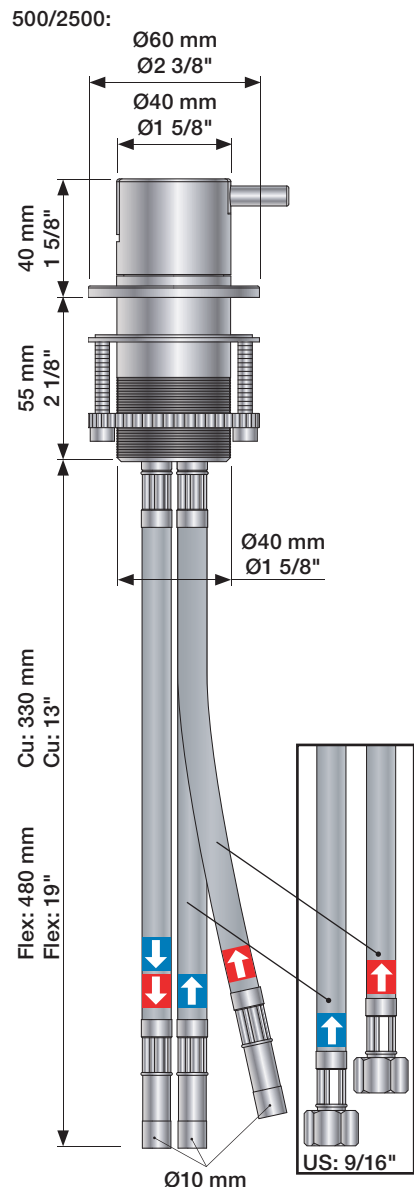

VOLA 500, 590, 500T1
 VOLA 2500
 VOLA SC1, SC3, SC5, SC7, SC9, SC10, SC12

Fitting instruction
 Montageanleitung
 Monteringsvejledning
 Monteringsvægledning
 Montage hanleiding
 Manuel de montage

Data, 3 Bar /43.5 Psi:

Max. 65°C, 150°F

6A

| mm: | H | D | h |
|------|-----|-----|-----|
| 090 | 210 | 200 | 145 |
| 090A | 110 | 85 | 40 |
| 090B | 185 | 100 | 114 |
| 090C | 185 | 100 | 114 |
| 090D | 220 | 200 | 130 |
| 090E | 170 | 200 | 65 |
| 090G | 185 | 140 | 105 |
| 090H | 265 | 230 | 155 |
| 090I | 325 | 230 | 216 |
| 090V | 355 | 145 | 270 |

| Inches: | H | D | h |
|---------|---------|--------|---------|
| 090 | 8 1/2" | 8" | 5 3/4" |
| 090A | 4 1/4" | 3 1/2" | 1 1/2" |
| 090B | 7" | 4" | 4 1/2" |
| 090C | 7" | 4" | 4 1/2" |
| 090D | 8 3/4" | 8" | 5" |
| 090E | 6 3/4" | 8" | 2 1/2" |
| 090G | 7" | 5 1/2" | 4" |
| 090H | 10 1/2" | 9" | 6" |
| 090I | 12 3/4" | 9" | 8 1/2" |
| 090V | 14" | 5 3/4" | 10 1/2" |