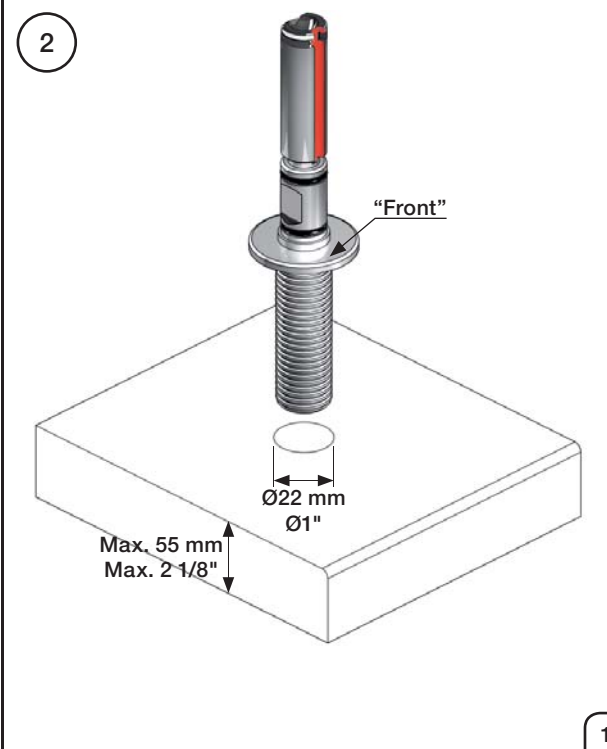

VOLA 090, 090A, 090B:
VOLA 090C, 090D, 090E:
VOLA 090G, 090H, 090I, 090V:

1 - 4

VOLA 090FM:

5

Fitting instruction   Monteringsvægledning
Montageanleitung   Montage hanledning
Monteringsvejledning   Manuel de montage

www.vola.com

vola

mnt_090_V3_40999824