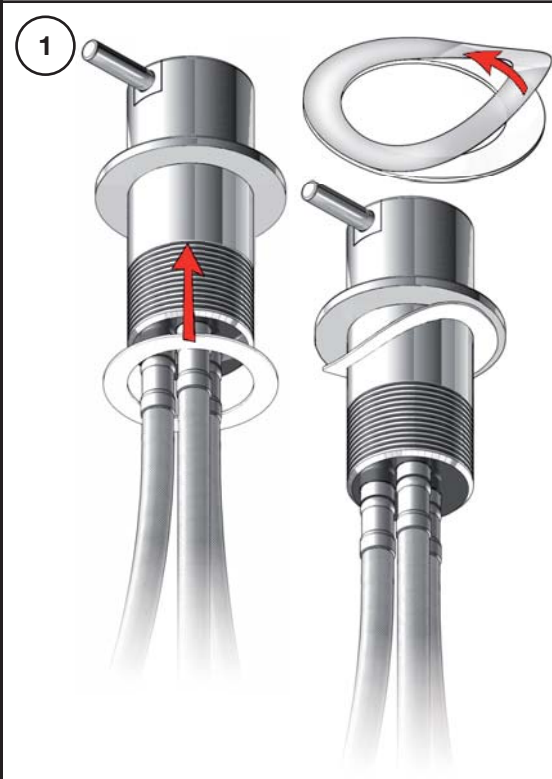

VOLA 500, 590, 500T1
 VOLA 2500
 VOLA SC1, SC3, SC5, SC7, SC9, SC10, SC12

Fitting instruction
 Montageanleitung
 Monteringsvejledning
 Monteringsvægledning
 Montage hanleiding
 Manuel de montage

Data, 3 Bar /43.5 Psi:

Max. 65°C, 150°F

6A

| mm: | H | D | h |
|------|-----|-----|-----|
| 090 | 210 | 200 | 145 |
| 090A | 110 | 85 | 40 |
| 090B | 185 | 100 | 114 |
| 090C | 185 | 100 | 114 |
| 090D | 220 | 200 | 130 |
| 090E | 170 | 200 | 65 |
| 090G | 185 | 140 | 105 |
| 090H | 265 | 230 | 155 |
| 090I | 325 | 230 | 216 |
| 090V | 355 | 145 | 270 |