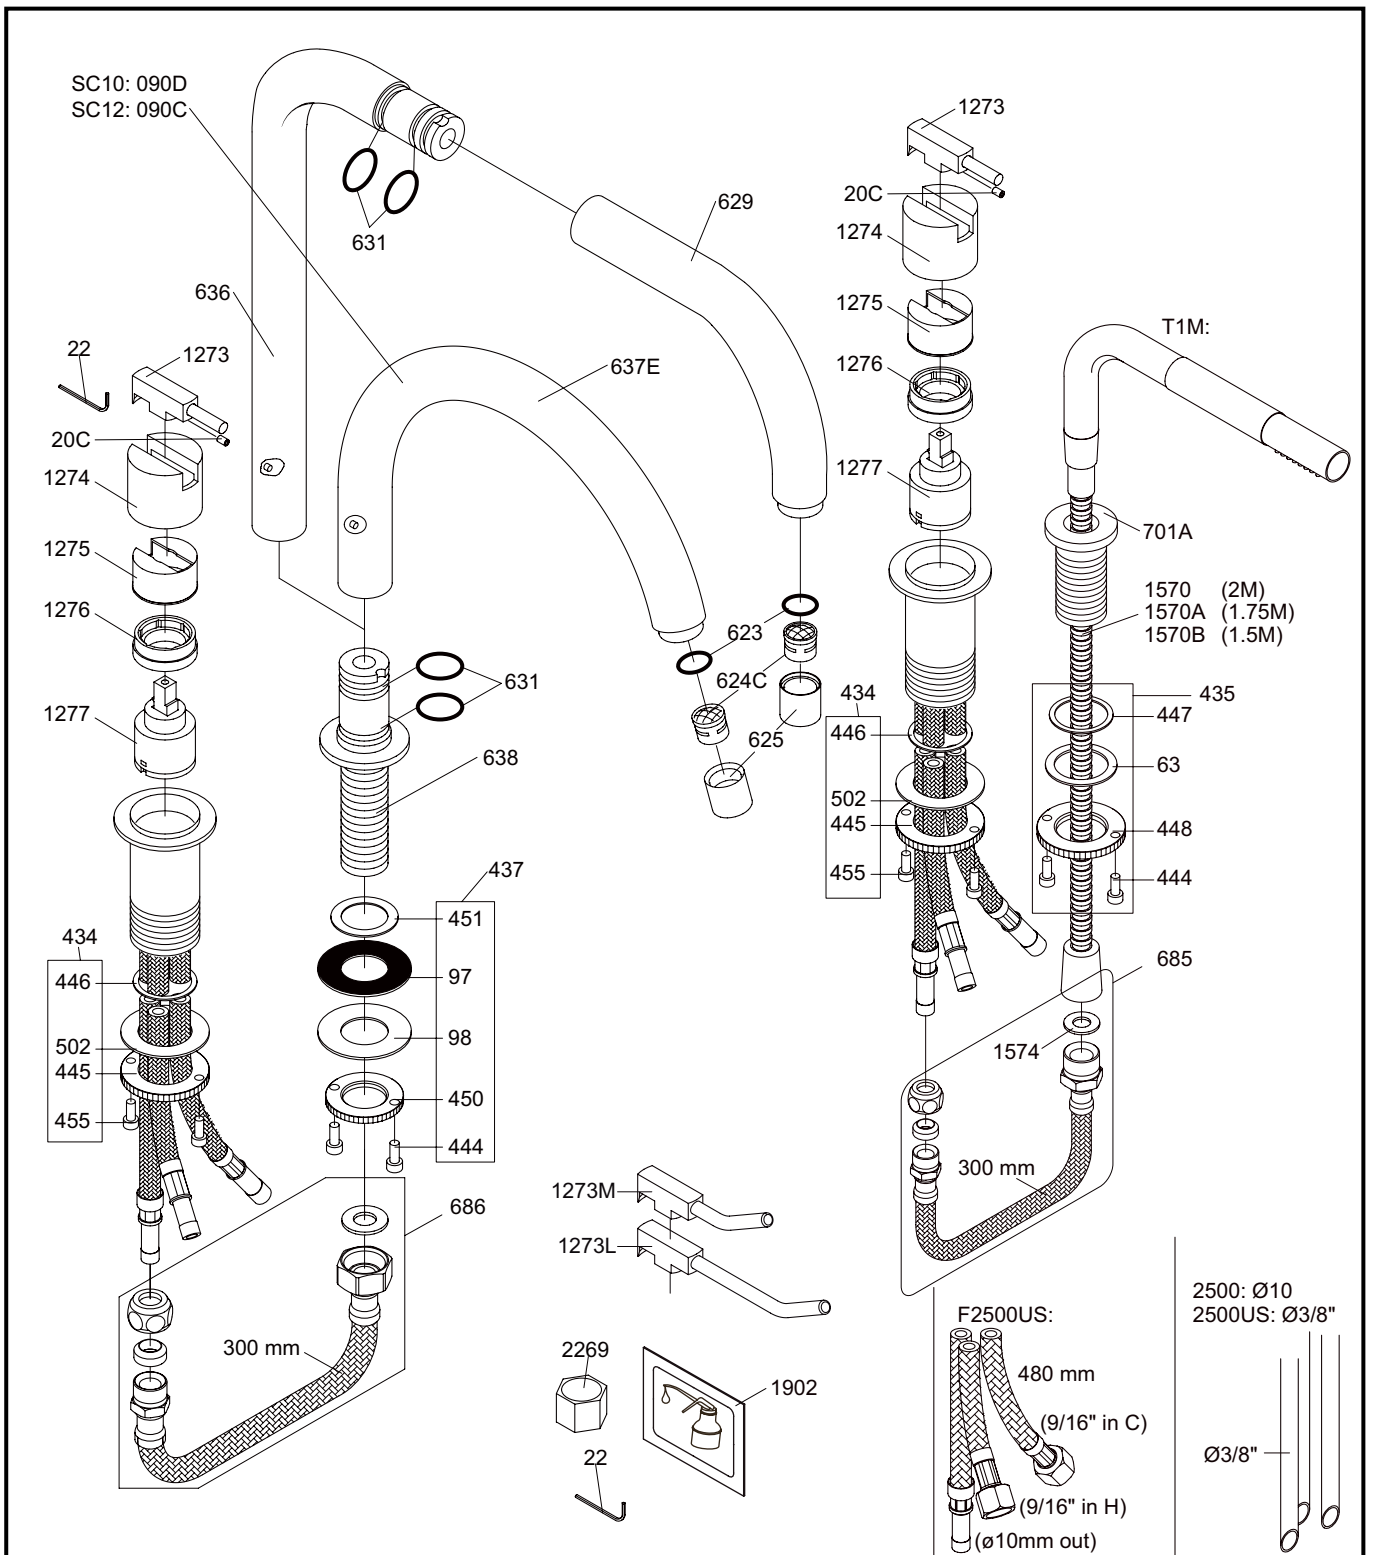

**6A**

mm:	H	D	h
090	210	200	145
090A	110	85	40
090B	185	100	114
090C	185	100	114
090D	220	200	130
090E	170	200	65
090G	185	140	105
090H	265	230	155
090I	325	230	216
090V	355	145	270

Inches:	H	D	h
090	8 1/2"	8"	5 3/4"
090A	4 1/4"	3 1/2"	1 1/2"
090B	7"	4"	4 1/2"
090C	7"	4"	4 1/2"
090D	8 3/4"	8"	5"
090E	6 3/4"	8"	2 1/2"
090G	7"	5 1/2"	4"
090H	10 1/2"	9"	6"
090I	12 3/4"	9"	8 1/2"
090V	14"	5 3/4"	10 1/2"

Fitting instruction  
 Montageanleitung  
 Monteringsvejledning  
 Monteringsvægledning  
 Montage hanleiding  
 Manuel de montage

3

4

5

- VR1277K: VR22, VR2269, VR1277
- VR090D/C: VR623, VR624C, 4xVR631, VR1902
- VR434: VR261, VR263, VR440, VR442, 2xVR455
- VR435: VR63, 2xVR444, VR447, VR448
- VR437: VR97, VR98, 2xVR444, VR450, VR451
- NR. 11: VR20, VR22, VR1273, VR1274, VR1275

## VOLÅ SC10, SC12

Date	Jun. 16
Rev.	3
Sheet	SB 27.68

VR090D/C: VR623, VR624C, 4xVR631, VR1902  
 VR090D/C-40: VR623, VR624C, 2xVR631, 2xVR632, VR1902  
 VR437: VR98, 2xVR444, VR450, VR451

**VOLA A/S**  
 Lunavej 2  
 DK-8700 Horsens  
 Tlf : + 45 7023 5500  
 Fax: + 45 7023 5511  
 sales@vola.com  
 www.vola.com