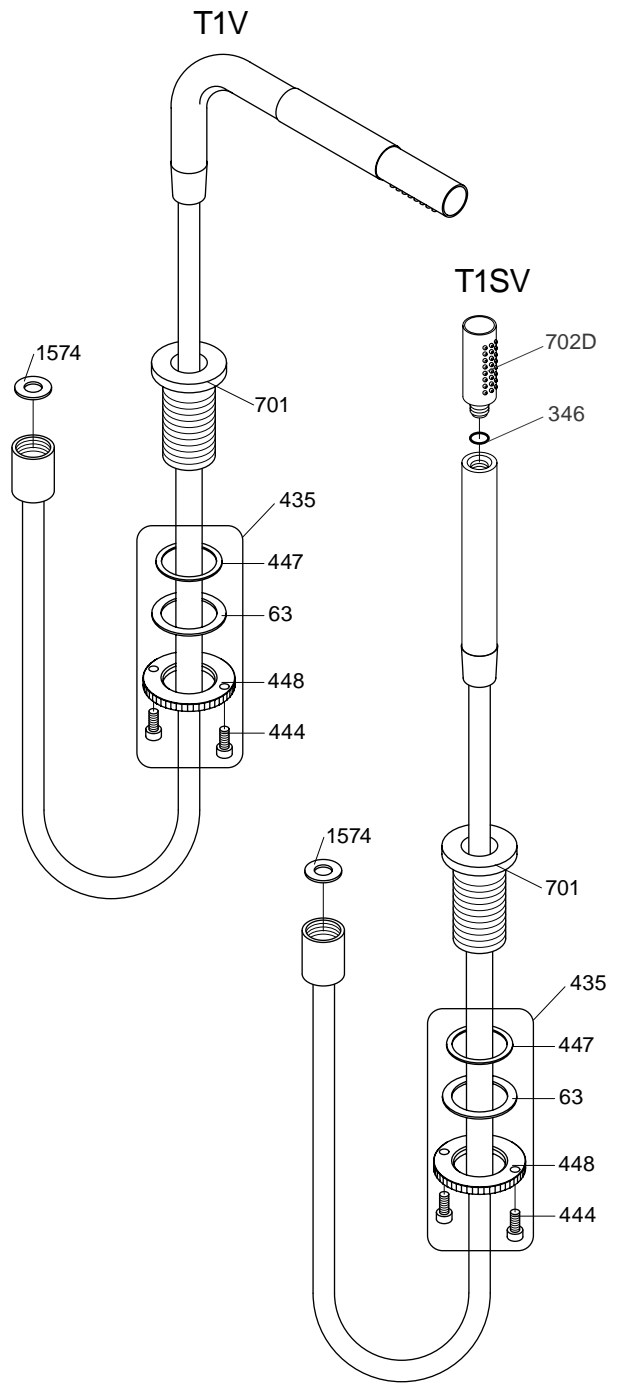

VR435: VR63, 2xVR444, VR447, VR448

vola
Lunavej 2
DK-8700 Horsens
Tlf : + 45 7023 5500
Fax: + 45 7023 5511
sales@vola.com
www.vola.com

VOLA T1, T1S T1V, T1SV

Date
Jun. 17

Rev.
6

Sheet
SB 39