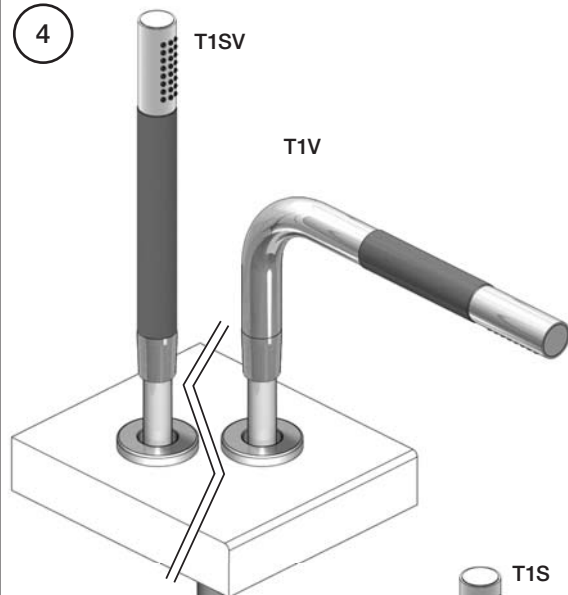

**6A**

mm:	H	D	h
090	210	200	145
090A	110	85	40
090B	185	100	114
090C	185	100	114
090D	220	200	130
090E	170	200	65
090G	185	140	105
090H	265	230	155
090I	325	230	216
090V	355	145	270

Inches:	H	D	h
090	8 1/2"	8"	5 3/4"
090A	4 1/4"	3 1/2"	1 1/2"
090B	7"	4"	4 1/2"
090C	7"	4"	4 1/2"
090D	8 3/4"	8"	5"
090E	6 3/4"	8"	2 1/2"
090G	7"	5 1/2"	4"
090H	10 1/2"	9"	6"
090I	12 3/4"	9"	8 1/2"
090V	14"	5 3/4"	10 1/2"

Fitting instruction  
 Montageanleitung  
 Monteringsvejledning  
 Monteringsvægledning  
 Montage hanleiding  
 Manuel de montage

3

4

5

- VR1277K: VR22, VR2269, VR1277
- VR090D/C: VR623, VR624C, 4xVR631, VR1902
- VR434: VR261, VR263, VR440, VR442, 2xVR455
- VR435: VR63, 2xVR444, VR447, VR448
- VR437: VR97, VR98, 2xVR444, VR450, VR451
- NR. 11: VR20, VR22, VR1273, VR1274, VR1275