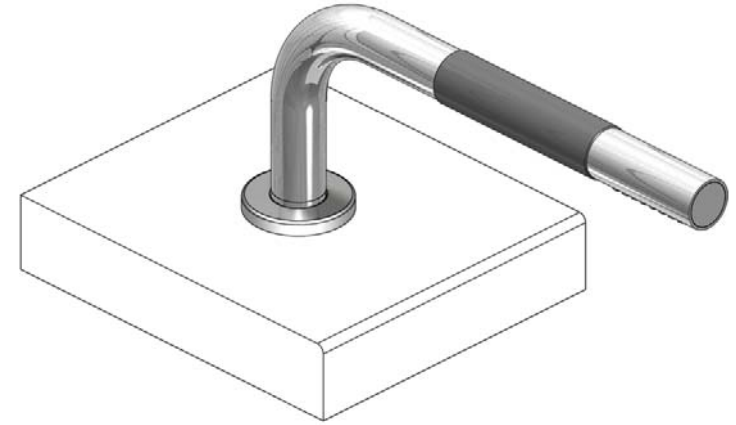

**6A**

mm:	H	D	h
090	210	200	145
090A	110	85	40
090B	185	100	114
090C	185	100	114
090D	220	200	130
090E	170	200	65
090G	185	140	105
090H	265	230	155
090I	325	230	216
090V	355	145	270

Inches:	H	D	h
090	8 1/2"	8"	5 3/4"
090A	4 1/4"	3 1/2"	1 1/2"
090B	7"	4"	4 1/2"
090C	7"	4"	4 1/2"
090D	8 3/4"	8"	5"
090E	6 3/4"	8"	2 1/2"
090G	7"	5 1/2"	4"
090H	10 1/2"	9"	6"
090I	12 3/4"	9"	8 1/2"
090V	14"	5 3/4"	10 1/2"

Fitting instruction  
 Montageanleitung  
 Monteringsvejledning  
 Monteringsvægledning  
 Montage hanleiding  
 Manuel de montage

3

4

5

- VR1277K: VR22, VR2269, VR1277
- VR090D/C: VR623, VR624C, 4xVR631, VR1902
- VR434: VR261, VR263, VR440, VR442, 2xVR455
- VR435: VR63, 2xVR444, VR447, VR448
- VR437: VR97, VR98, 2xVR444, VR450, VR451
- NR. 11: VR20, VR22, VR1273, VR1274, VR1275