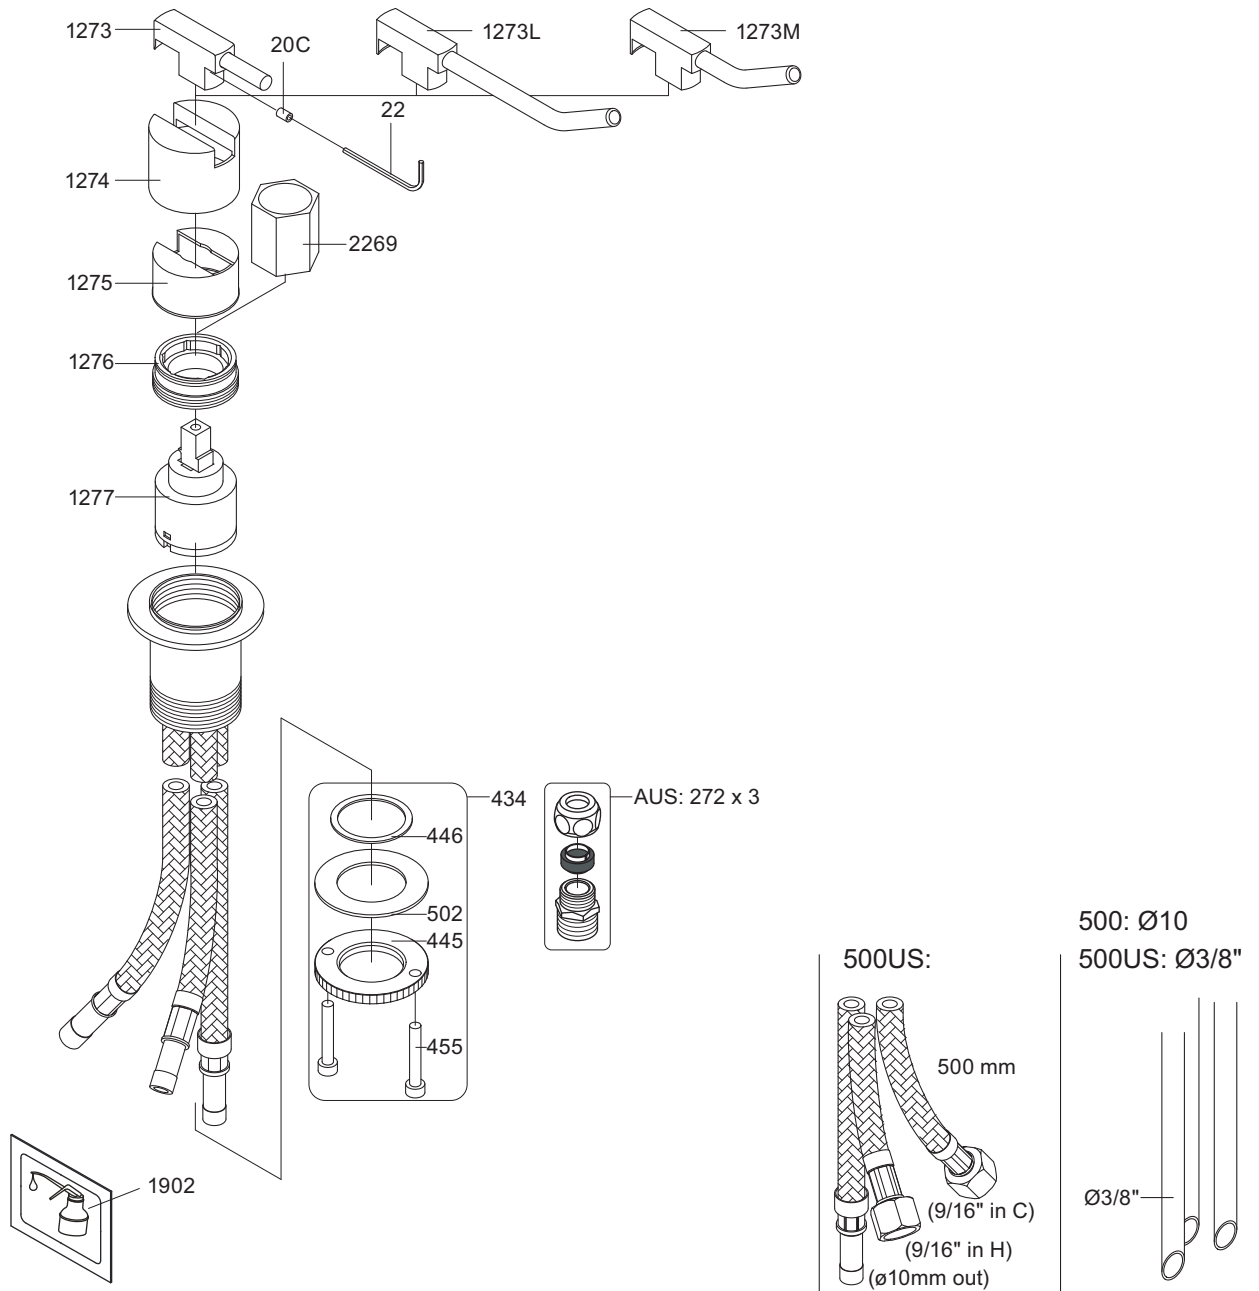

2500:

VR1277K: VR22, VR2269, VR1277
VR434: 2xVR455, VR445, VR446, VR502
NR.11: VR20, VR22, VR1273, VR1274, VR1275

VOLA A/S
Lunavej 2
DK-8700 Horsens
Tlf : + 45 7023 5500
Fax: + 45 7023 5511
sales@vola.com
www.vola.com

VOLA 2500 SC1

Dato
Okt. 16

Rev.
3

Blad
SB 10.15