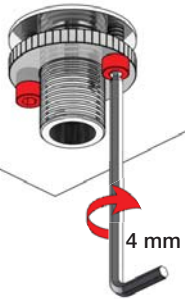

**6A**

mm:	H	D	h
090	210	200	145
090A	110	85	40
090B	185	100	114
090C	185	100	114
090D	220	200	130
090E	170	200	65
090G	185	140	105
090H	265	230	155
090I	325	230	216
090V	355	145	270

Inches:	H	D	h
090	8 1/2"	8"	5 3/4"
090A	4 1/4"	3 1/2"	1 1/2"
090B	7"	4"	4 1/2"
090C	7"	4"	4 1/2"
090D	8 3/4"	8"	5"
090E	6 3/4"	8"	2 1/2"
090G	7"	5 1/2"	4"
090H	10 1/2"	9"	6"
090I	12 3/4"	9"	8 1/2"
090V	14"	5 3/4"	10 1/2"

Fitting instruction  
 Montageanleitung  
 Monteringsvejledning  
 Monteringsvægledning  
 Montage hanleiding  
 Manuel de montage

3

4

5

- VR1277K: VR22, VR2269, VR1277
- VR090D/C: VR623, VR624C, 4xVR631, VR1902
- VR434: VR261, VR263, VR440, VR442, 2xVR455
- VR435: VR63, 2xVR444, VR447, VR448
- VR437: VR97, VR98, 2xVR444, VR450, VR451
- NR. 11: VR20, VR22, VR1273, VR1274, VR1275