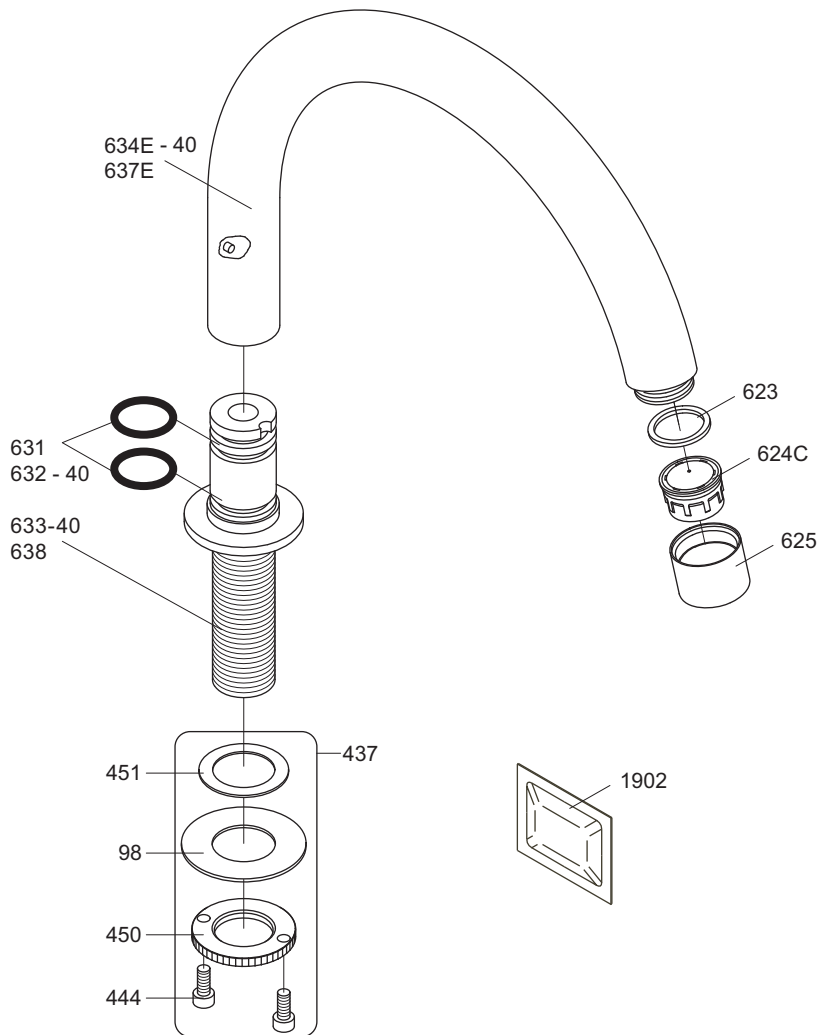

VR090D/C: VR623, VR624C, 4xVR631, VR1902
VR090D/C-40: VR623, VR624C, 2xVR631, 2xVR632, VR1902
VR437: VR98, 2xVR444, VR450, VR451

VOLA A/S
Lunavej 2
DK-8700 Horsens
Tlf : + 45 7023 5500
Fax: + 45 7023 5511
sales@vola.com
www.vola.com

Vola 090E

Dato	Sep. 09
Rev.	1
Blad	SB 18.2