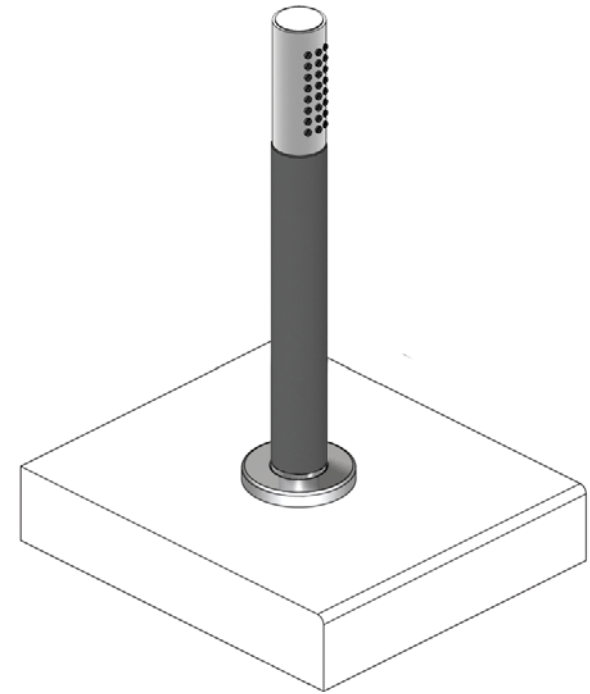

**6A**

mm:	H	D	h
090	210	200	145
090A	110	85	40
090B	185	100	114
090C	185	100	114
090D	220	200	130
090E	170	200	65
090G	185	140	105
090H	265	230	155
090I	325	230	216
090V	355	145	270

Inches:	H	D	h
090	8 1/2"	8"	5 3/4"
090A	4 1/4"	3 1/2"	1 1/2"
090B	7"	4"	4 1/2"
090C	7"	4"	4 1/2"
090D	8 3/4"	8"	5"
090E	6 3/4"	8"	2 1/2"
090G	7"	5 1/2"	4"
090H	10 1/2"	9"	6"
090I	12 3/4"	9"	8 1/2"
090V	14"	5 3/4"	10 1/2"

Fitting instruction  
 Montageanleitung  
 Monteringsvejledning  
 Monteringsvægledning  
 Montage hanleiding  
 Manuel de montage

3

4

5

- VR1277K: VR22, VR2269, VR1277
- VR090D/C: VR623, VR624C, 4xVR631, VR1902
- VR434: VR261, VR263, VR440, VR442, 2xVR455
- VR435: VR63, 2xVR444, VR447, VR448
- VR437: VR97, VR98, 2xVR444, VR450, VR451
- NR. 11: VR20, VR22, VR1273, VR1274, VR1275