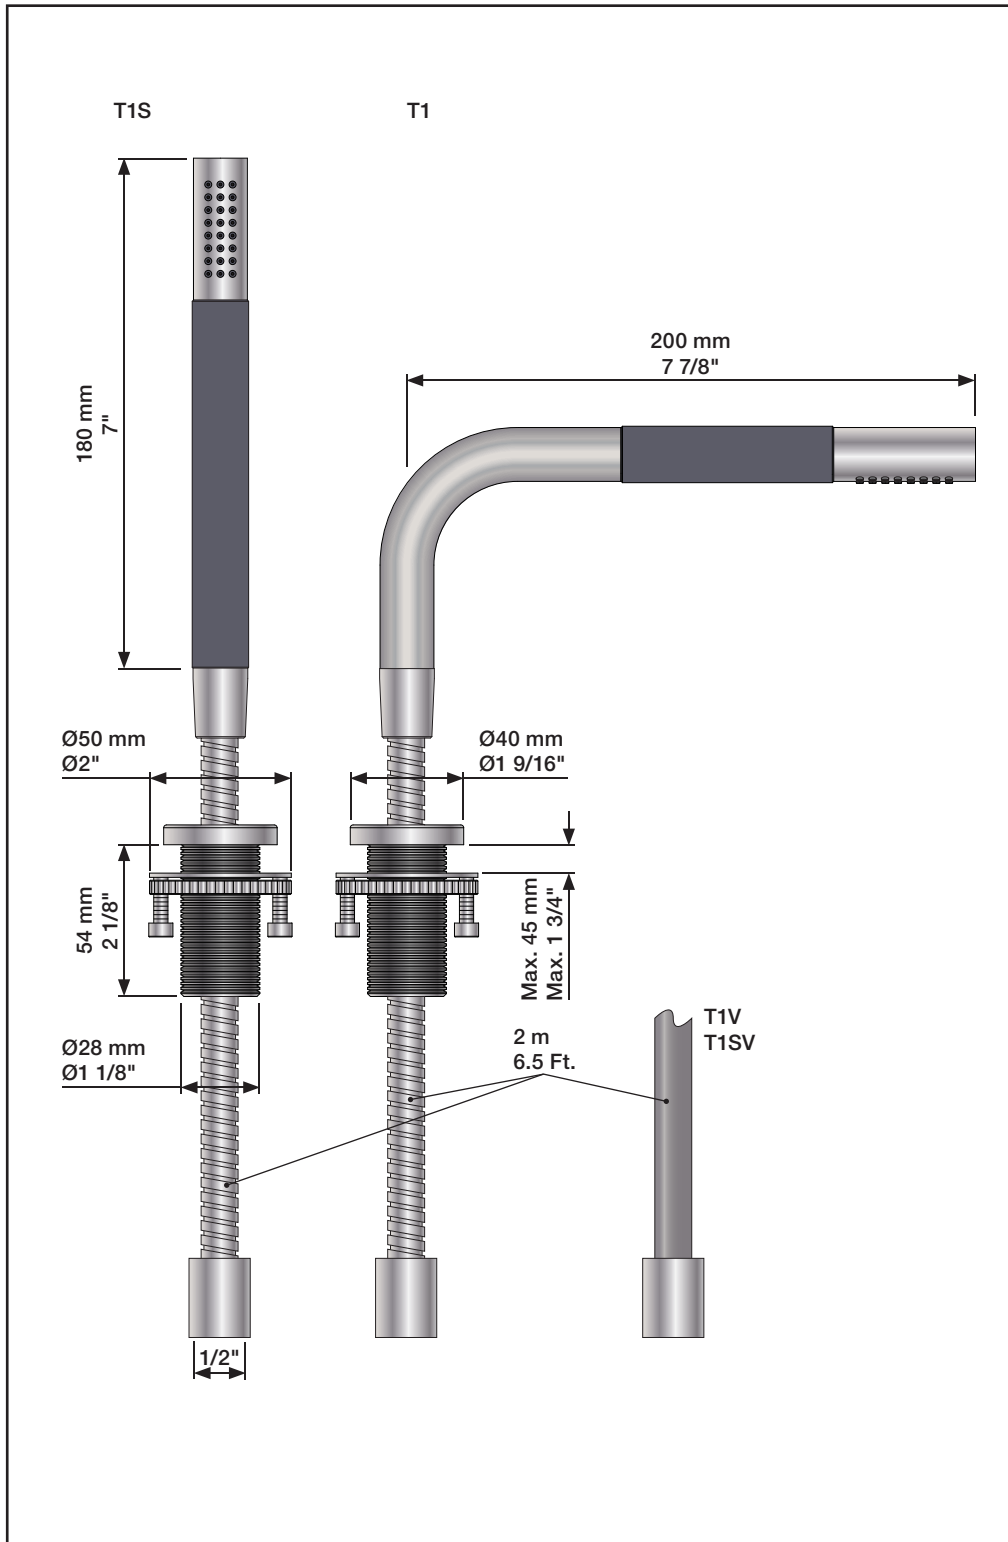

**6A**

mm:	H	D	h
090	210	200	145
090A	110	85	40
090B	185	100	114
090C	185	100	114
090D	220	200	130
090E	170	200	65
090G	185	140	105
090H	265	230	155
090I	325	230	216
090V	355	145	270

Inches:	H	D	h
090	8 1/2"	8"	5 3/4"
090A	4 1/4"	3 1/2"	1 1/2"
090B	7"	4"	4 1/2"
090C	7"	4"	4 1/2"
090D	8 3/4"	8"	5"
090E	6 3/4"	8"	2 1/2"
090G	7"	5 1/2"	4"
090H	10 1/2"	9"	6"
090I	12 3/4"	9"	8 1/2"
090V	14"	5 3/4"	10 1/2"

Fitting instruction  
 Montageanleitung  
 Monteringsvejledning  
 Monteringsvægledning  
 Montage hanleiding  
 Manuel de montage

3

4

5

- VR1277K: VR22, VR2269, VR1277
- VR090D/C: VR623, VR624C, 4xVR631, VR1902
- VR434: VR261, VR263, VR440, VR442, 2xVR455
- VR435: VR63, 2xVR444, VR447, VR448
- VR437: VR97, VR98, 2xVR444, VR450, VR451
- NR. 11: VR20, VR22, VR1273, VR1274, VR1275