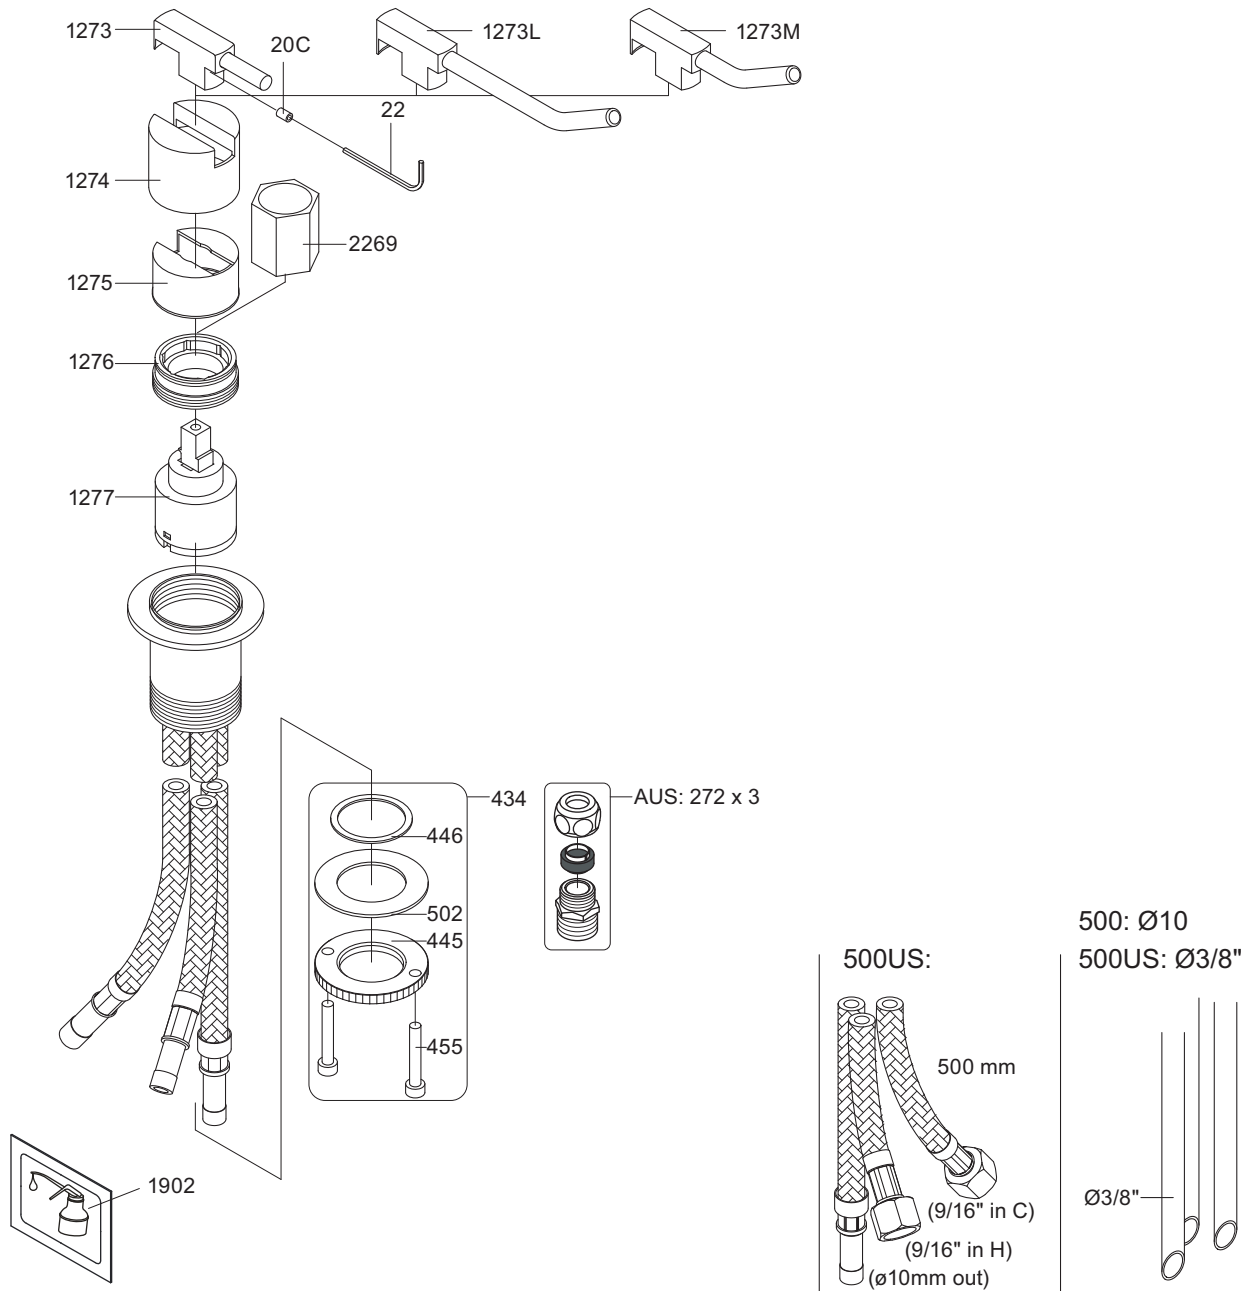

2500:

VR1277K: VR22, VR2269, VR1277  
 VR434: 2xVR455, VR445, VR446, VR502  
 NR.11: VR20, VR22, VR1273, VR1274, VR1275

**VOLA A/S**  
 Lunavej 2  
 DK-8700 Horsens  
 Tlf : + 45 7023 5500  
 Fax: + 45 7023 5511  
 sales@vola.com  
 www.vola.com

**VOLA 2500 SC1**

Dato

Okt. 16

Rev.

3

Blad

SB 10.15