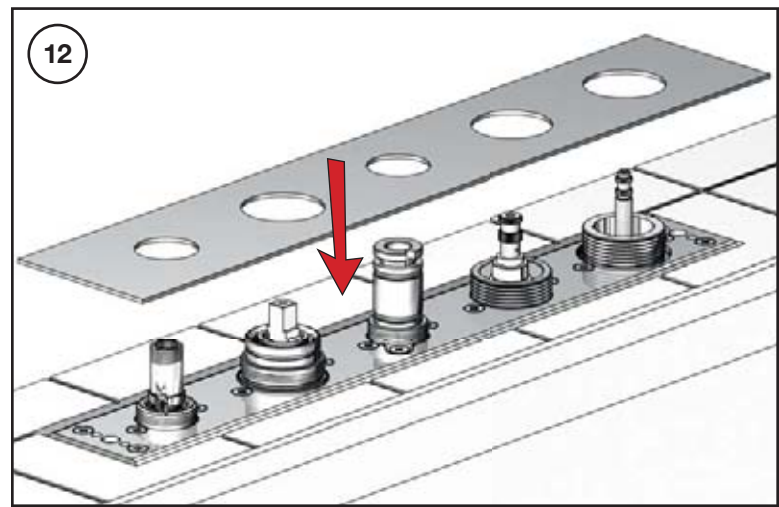

Max. 65°C, 150°F

A24 + BK1, BK2, BK3, BK4, BK14:

Fitting of trim
Montage von Aufputzteilen
Montage van de afbouwdeelen

Montering af greb
Montering af greb
Montage des parties visibles

BK11-090D

BK13-090E

- NR7: VR2A, VR23, VR677
 NR10: VR20, VR22, VR273, VR294, VR295
 VR090D/C: VR623, VR624C, 4xVR631, VR1902
 VR277K: VR22, VR269, VR277
 VR297: VR20, VR22, VR269, VR273, VR277, VR294, VR295, VR296
 VR691K: VR23, VR691
 VR692K: VR23, VR692