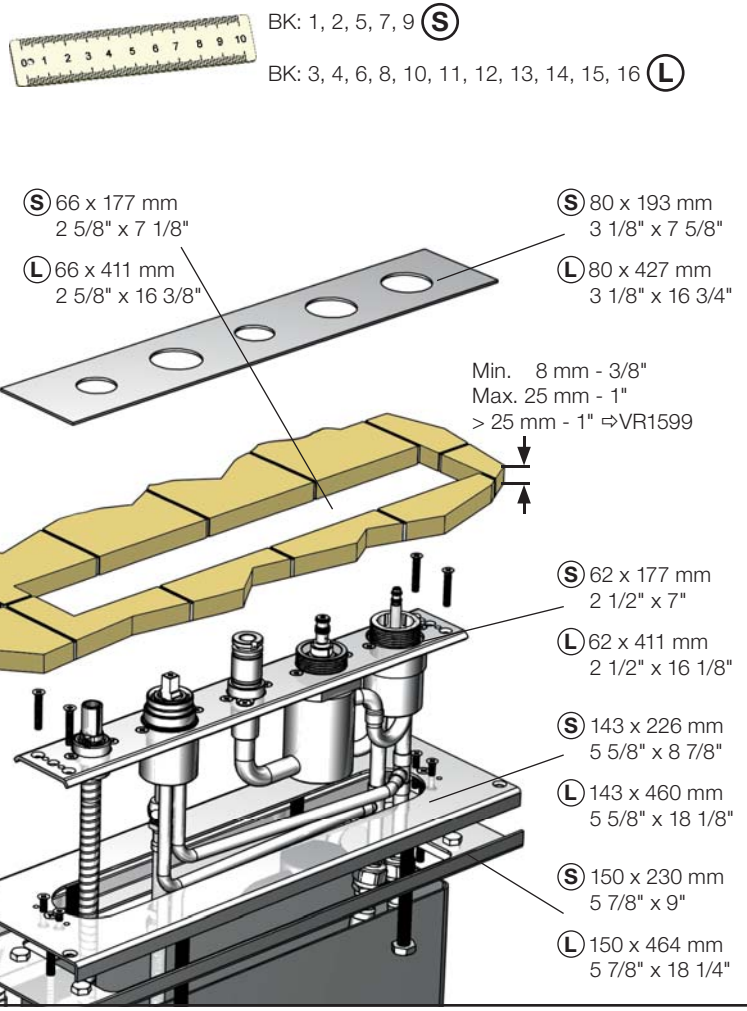

www.vola.com
BK_V5_40600036
5 703182 372389

Data, 3 Bar (Max. 10 Bar):

	l/min.	Gal/min.
T1	10	2.6
090D/E	BK 5, 7, 10, 12:	20 5.3
	BK 6, 8, 11, 13:	25 6.6
	BK 15, 16:	25 6.6
A24	BK 1, 3:	15 3.9
	BK 2, 4:	19 5.0
	BK 14:	22 5.8

Max. 65°C, 150°F

A24 + BK1, BK2, BK3, BK4, BK14:

Fitting of trim
Montage von Aufputzteilen
Montage van de afbouwdeelen

Montering af greb
Montering af greb
Montage des parties visibles

BK11-090D

BK13-090E

- NR7: VR2A, VR23, VR677
 NR10: VR20, VR22, VR273, VR294, VR295
 VR090D/C: VR623, VR624C, 4xVR631, VR1902
 VR277K: VR22, VR269, VR277
 VR297: VR20, VR22, VR269, VR273, VR277, VR294, VR295, VR296
 VR691K: VR23, VR691
 VR692K: VR23, VR692