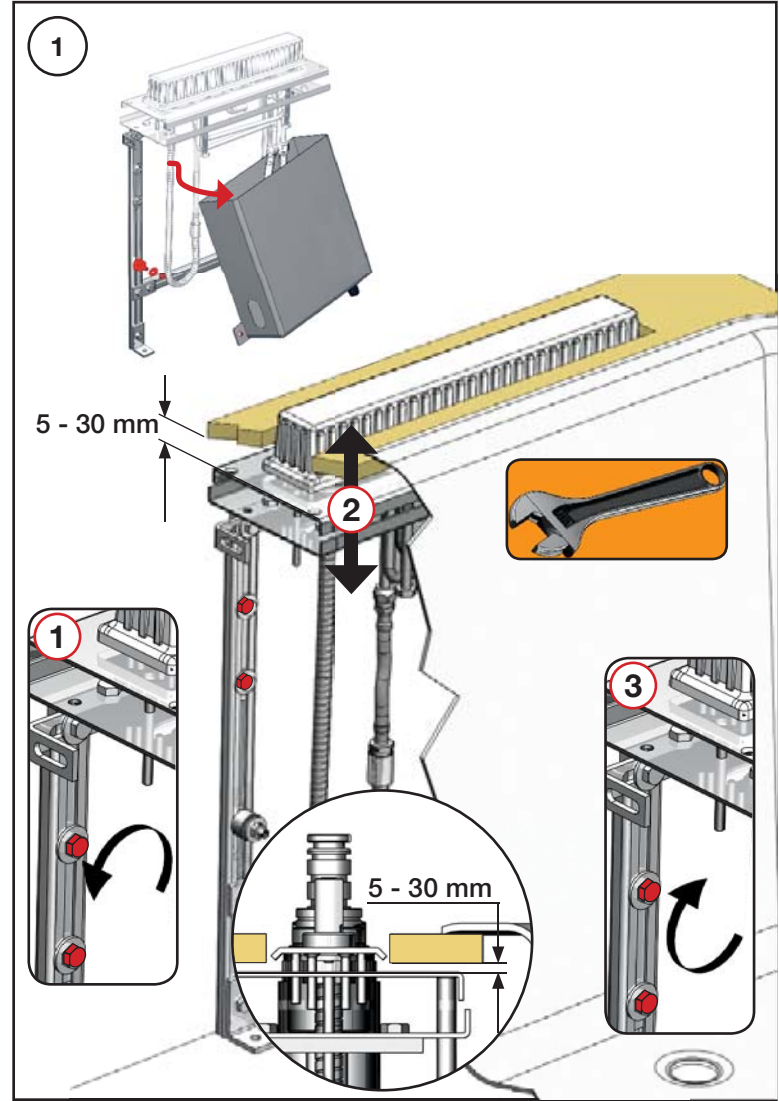

www.vola.com
BK_V5_40600036
5 703182 372389

Data, 3 Bar (Max. 10 Bar):

	l/min.	Gal/min.
T1	10	2.6
090D/E	BK 5, 7, 10, 12:	20 5.3
	BK 6, 8, 11, 13:	25 6.6
	BK 15, 16:	25 6.6
A24	BK 1, 3:	15 3.9
	BK 2, 4:	19 5.0
	BK 14:	22 5.8

Max. 65°C, 150°F

A24 + BK1, BK2, BK3, BK4, BK14:

Fitting of trim
Montage von Aufputzteilen
Montage van de afbouwdeelen

Montering af greb
Montering af greb
Montage des parties visibles

BK11-090D

BK13-090E

- NR7: VR2A, VR23, VR677
 NR10: VR20, VR22, VR273, VR294, VR295
 VR090D/C: VR623, VR624C, 4xVR631, VR1902
 VR277K: VR22, VR269, VR277
 VR297: VR20, VR22, VR269, VR273, VR277, VR294, VR295, VR296
 VR691K: VR23, VR691
 VR692K: VR23, VR692