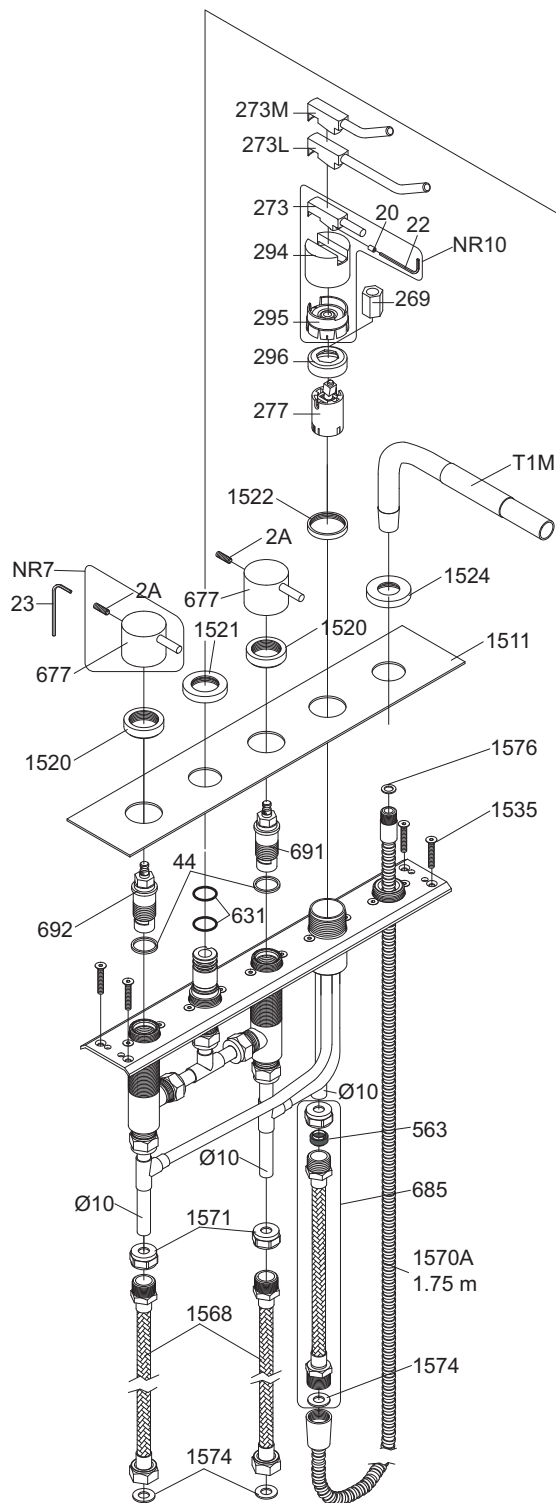

www.vola.com
BK_V5_40600036
5 703182 372389

Data, 3 Bar (Max. 10 Bar):

	l/min.	Gal/min.
T1	10	2.6
090D/E	BK 5, 7, 10, 12:	20 5.3
	BK 6, 8, 11, 13:	25 6.6
	BK 15, 16:	25 6.6
A24	BK 1, 3:	15 3.9
	BK 2, 4:	19 5.0
	BK 14:	22 5.8

Max. 65°C, 150°F

A24 + BK1, BK2, BK3, BK4, BK14:

Fitting of trim
Montage von Aufputzteilen
Montage van de afbouwdeelen

Montering af greb
Montering af greb
Montage des parties visibles

BK11-090D

BK13-090E

- NR7: VR2A, VR23, VR677
 NR10: VR20, VR22, VR273, VR294, VR295
 VR090D/C: VR623, VR624C, 4xVR631, VR1902
 VR277K: VR22, VR269, VR277
 VR297: VR20, VR22, VR269, VR273, VR277, VR294, VR295, VR296
 VR691K: VR23, VR691
 VR692K: VR23, VR692