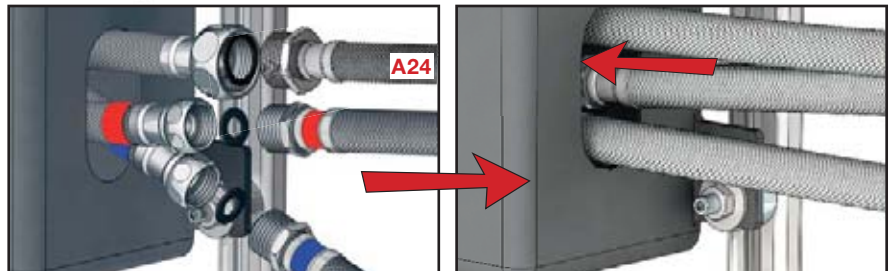

Max. 65°C, 150°F

A24 + BK1, BK2, BK3, BK4, BK14:

Fitting of trim
Montage von Aufputzteilen
Montage van de afbouwdeelen

Montering af greb
Montering af greb
Montage des parties visibles

BK11-090D

BK13-090E

- NR7: VR2A, VR23, VR677
 NR10: VR20, VR22, VR273, VR294, VR295
 VR090D/C: VR623, VR624C, 4xVR631, VR1902
 VR277K: VR22, VR269, VR277
 VR297: VR20, VR22, VR269, VR273, VR277, VR294, VR295, VR296
 VR691K: VR23, VR691
 VR692K: VR23, VR692