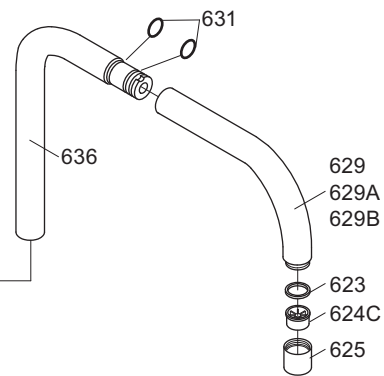

www.vola.com
BK_V5_40600036
5 703182 372389

Data, 3 Bar (Max. 10 Bar):

	l/min.	Gal/min.
T1	10	2.6
090D/E	BK 5, 7, 10, 12:	20 5.3
	BK 6, 8, 11, 13:	25 6.6
	BK 15, 16:	25 6.6
A24	BK 1, 3:	15 3.9
	BK 2, 4:	19 5.0
	BK 14:	22 5.8

Max. 65°C, 150°F

A24 + BK1, BK2, BK3, BK4, BK14:

Fitting of trim
Montage von Aufputzteilen
Montage van de afbouwdeelen

Montering af greb
Montering af greb
Montage des parties visibles

BK11-090D

BK13-090E

- NR7: VR2A, VR23, VR677
 NR10: VR20, VR22, VR273, VR294, VR295
 VR090D/C: VR623, VR624C, 4xVR631, VR1902
 VR277K: VR22, VR269, VR277
 VR297: VR20, VR22, VR269, VR273, VR277, VR294, VR295, VR296
 VR691K: VR23, VR691
 VR692K: VR23, VR692