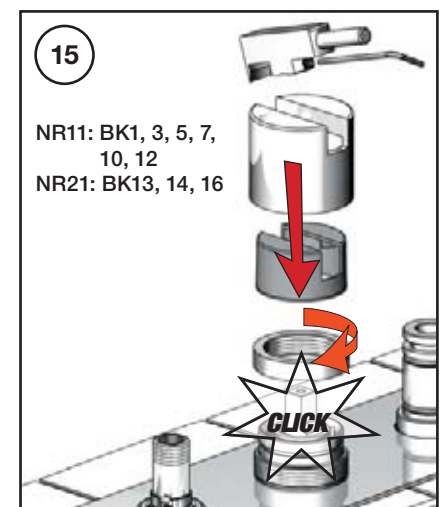

www.vola.com
BK_V5_40600036
5 703182 372389

Data, 3 Bar (Max. 10 Bar):

	l/min.	Gal/min.
T1	10	2.6
090D/E	BK 5, 7, 10, 12:	20 5.3
	BK 6, 8, 11, 13:	25 6.6
	BK 15, 16:	25 6.6
A24	BK 1, 3:	15 3.9
	BK 2, 4:	19 5.0
	BK 14:	22 5.8

Max. 65°C, 150°F

A24 + BK1, BK2, BK3, BK4, BK14:

Fitting of trim
Montage von Aufputzteilen
Montage van de afbouwdeelen

Montering af greb
Montering af greb
Montage des parties visibles

BK11-090D

BK13-090E

- NR7: VR2A, VR23, VR677
 NR10: VR20, VR22, VR273, VR294, VR295
 VR090D/C: VR623, VR624C, 4xVR631, VR1902
 VR277K: VR22, VR269, VR277
 VR297: VR20, VR22, VR269, VR273, VR277, VR294, VR295, VR296
 VR691K: VR23, VR691
 VR692K: VR23, VR692