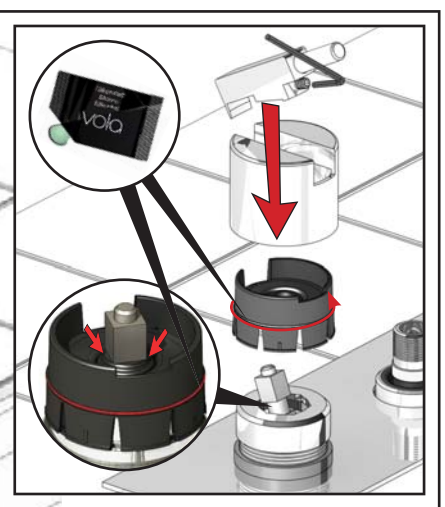

Max. 65°C, 150°F

A24 + BK1, BK2, BK3, BK4, BK14:

Fitting of trim
Montage von Aufputzteilen
Montage van de afbouwdeelen

Montering af greb
Montering af greb
Montage des parties visibles

BK11-090D

BK13-090E

- NR7: VR2A, VR23, VR677
 NR10: VR20, VR22, VR273, VR294, VR295
 VR090D/C: VR623, VR624C, 4xVR631, VR1902
 VR277K: VR22, VR269, VR277
 VR297: VR20, VR22, VR269, VR273, VR277, VR294, VR295, VR296
 VR691K: VR23, VR691
 VR692K: VR23, VR692