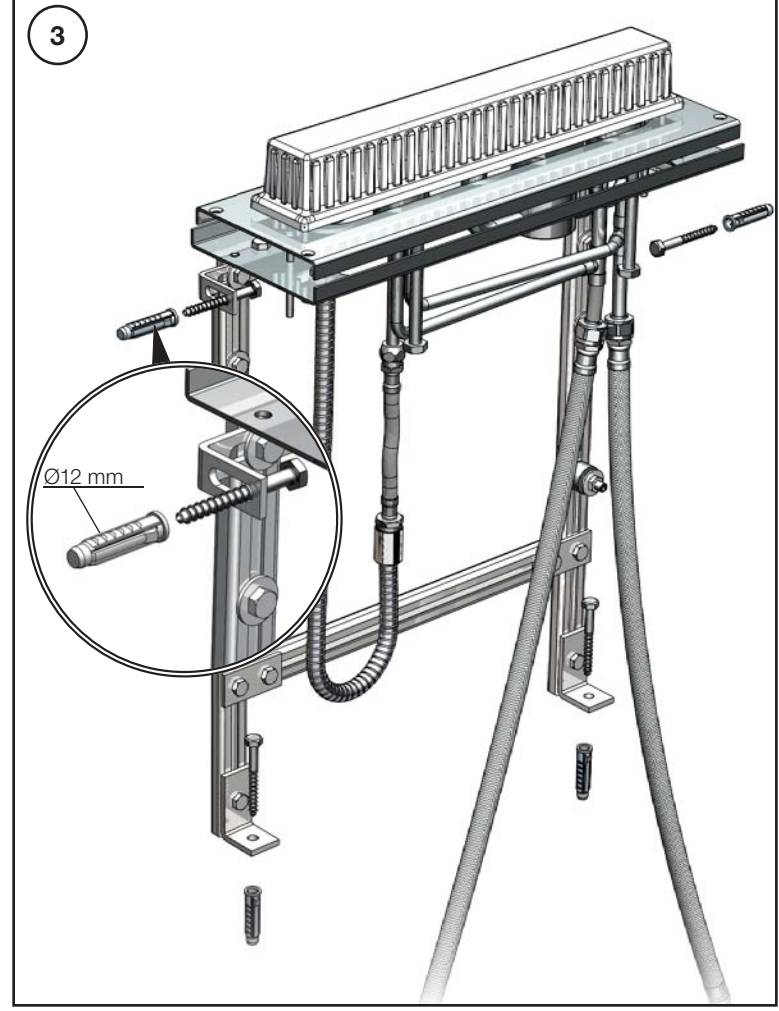

www.vola.com
BK_V5_40600036
5 703182 372389

Data, 3 Bar (Max. 10 Bar):

	l/min.	Gal/min.
T1	10	2.6
090D/E	BK 5, 7, 10, 12:	20 5.3
	BK 6, 8, 11, 13:	25 6.6
	BK 15, 16:	25 6.6
A24	BK 1, 3:	15 3.9
	BK 2, 4:	19 5.0
	BK 14:	22 5.8

Max. 65°C, 150°F

A24 + BK1, BK2, BK3, BK4, BK14:

Fitting of trim
Montage von Aufputzteilen
Montage van de afbouwdeelen

Montering af greb
Montering af greb
Montage des parties visibles

BK11-090D

BK13-090E

- NR7: VR2A, VR23, VR677
 NR10: VR20, VR22, VR273, VR294, VR295
 VR090D/C: VR623, VR624C, 4xVR631, VR1902
 VR277K: VR22, VR269, VR277
 VR297: VR20, VR22, VR269, VR273, VR277, VR294, VR295, VR296
 VR691K: VR23, VR691
 VR692K: VR23, VR692