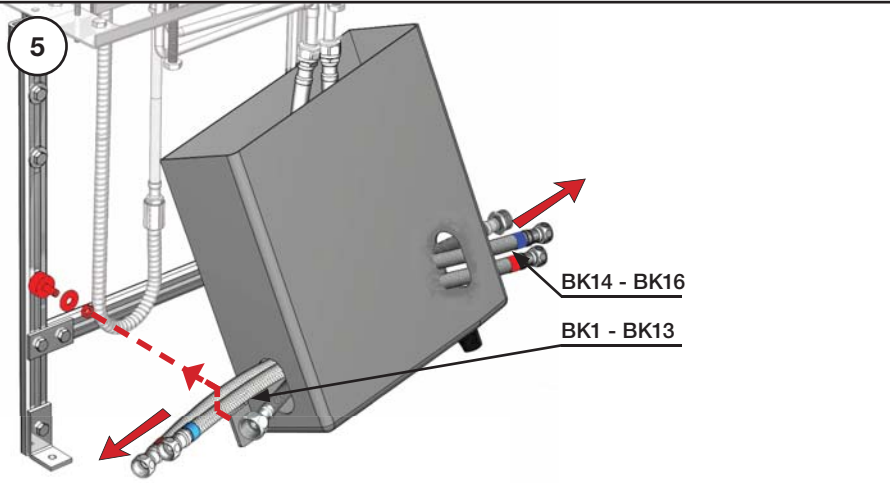

www.vola.com
BK_V5_40600036
5 703182 372389

Data, 3 Bar (Max. 10 Bar):

	l/min.	Gal/min.
T1	10	2.6
090D/E	BK 5, 7, 10, 12:	20 5.3
	BK 6, 8, 11, 13:	25 6.6
	BK 15, 16:	25 6.6
A24	BK 1, 3:	15 3.9
	BK 2, 4:	19 5.0
	BK 14:	22 5.8

Max. 65°C, 150°F

A24 + BK1, BK2, BK3, BK4, BK14:

Fitting of trim
Montage von Aufputzteilen
Montage van de afbouwdeelen

Montering af greb
Montering af greb
Montage des parties visibles

BK11-090D

BK13-090E

- NR7: VR2A, VR23, VR677
 NR10: VR20, VR22, VR273, VR294, VR295
 VR090D/C: VR623, VR624C, 4xVR631, VR1902
 VR277K: VR22, VR269, VR277
 VR297: VR20, VR22, VR269, VR273, VR277, VR294, VR295, VR296
 VR691K: VR23, VR691
 VR692K: VR23, VR692