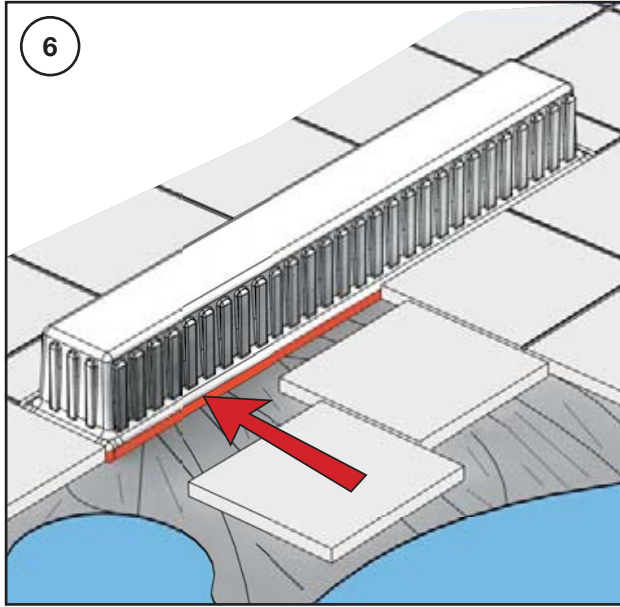

Max. 65°C, 150°F

A24 + BK1, BK2, BK3, BK4, BK14:

Fitting of trim
Montage von Aufputzteilen
Montage van de afbouwdeelen

Montering af greb
Montering af greb
Montage des parties visibles

BK11-090D

BK13-090E

- NR7: VR2A, VR23, VR677
 NR10: VR20, VR22, VR273, VR294, VR295
 VR090D/C: VR623, VR624C, 4xVR631, VR1902
 VR277K: VR22, VR269, VR277
 VR297: VR20, VR22, VR269, VR273, VR277, VR294, VR295, VR296
 VR691K: VR23, VR691
 VR692K: VR23, VR692