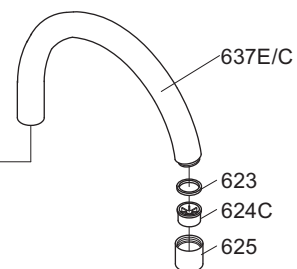

www.vola.com
BK_V5_40600036
5 703182 372389

Data, 3 Bar (Max. 10 Bar):

	l/min.	Gal/min.
T1	10	2.6
090D/E	BK 5, 7, 10, 12:	20 5.3
	BK 6, 8, 11, 13:	25 6.6
	BK 15, 16:	25 6.6
A24	BK 1, 3:	15 3.9
	BK 2, 4:	19 5.0
	BK 14:	22 5.8

Max. 65°C, 150°F

A24 + BK1, BK2, BK3, BK4, BK14:

Fitting of trim
Montage von Aufputzteilen
Montage van de afbouwdeelen

Montering af greb
Montering af greb
Montage des parties visibles

BK11-090D

BK13-090E

- NR7: VR2A, VR23, VR677
 NR10: VR20, VR22, VR273, VR294, VR295
 VR090D/C: VR623, VR624C, 4xVR631, VR1902
 VR277K: VR22, VR269, VR277
 VR297: VR20, VR22, VR269, VR273, VR277, VR294, VR295, VR296
 VR691K: VR23, VR691
 VR692K: VR23, VR692