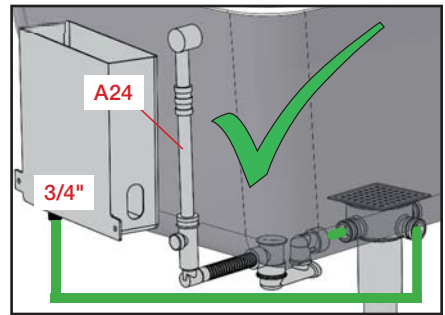

Max. 65°C, 150°F

A24 + BK1, BK2, BK3, BK4, BK14:

Fitting of trim
Montage von Aufputzteilen
Montage van de afbouwdeelen

Montering af greb
Montering af greb
Montage des parties visibles

BK11-090D

BK13-090E

- NR7: VR2A, VR23, VR677
 NR10: VR20, VR22, VR273, VR294, VR295
 VR090D/C: VR623, VR624C, 4xVR631, VR1902
 VR277K: VR22, VR269, VR277
 VR297: VR20, VR22, VR269, VR273, VR277, VR294, VR295, VR296
 VR691K: VR23, VR691
 VR692K: VR23, VR692