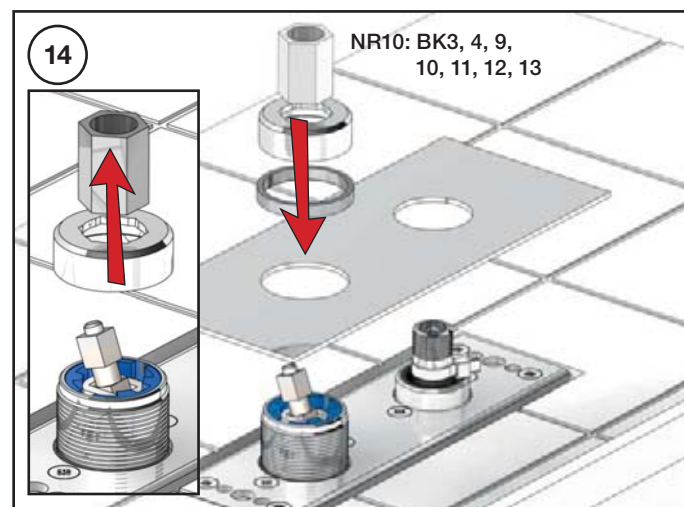

Max. 65°C, 150°F

A24 + BK1, BK2, BK3, BK4, BK14:

Fitting of trim
Montage von Aufputzteilen
Montage van de afbouwdeelen

Montering af greb
Montering af greb
Montage des parties visibles

BK11-090D

BK13-090E

- NR7: VR2A, VR23, VR677
 NR10: VR20, VR22, VR273, VR294, VR295
 VR090D/C: VR623, VR624C, 4xVR631, VR1902
 VR277K: VR22, VR269, VR277
 VR297: VR20, VR22, VR269, VR273, VR277, VR294, VR295, VR296
 VR691K: VR23, VR691
 VR692K: VR23, VR692