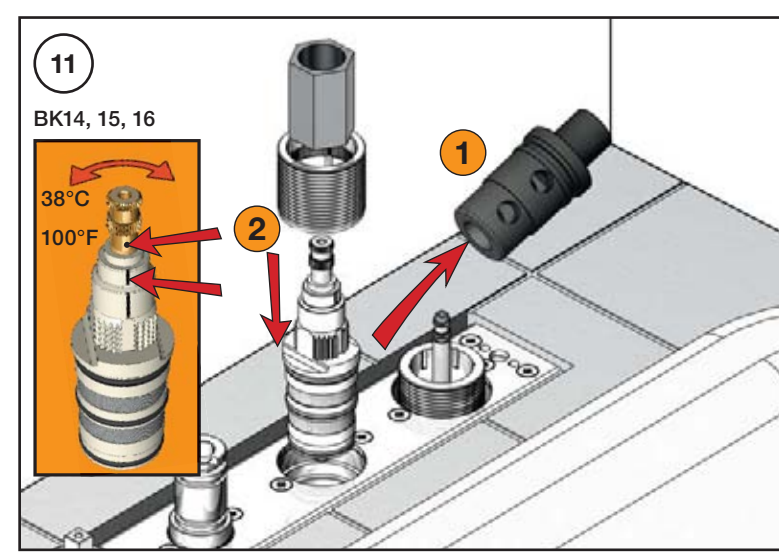

Max. 65°C, 150°F

A24 + BK1, BK2, BK3, BK4, BK14:

Fitting of trim
Montage von Aufputzteilen
Montage van de afbouwdeelen

Montering af greb
Montering af greb
Montage des parties visibles

BK11-090D

BK13-090E

- NR7: VR2A, VR23, VR677
 NR10: VR20, VR22, VR273, VR294, VR295
 VR090D/C: VR623, VR624C, 4xVR631, VR1902
 VR277K: VR22, VR269, VR277
 VR297: VR20, VR22, VR269, VR273, VR277, VR294, VR295, VR296
 VR691K: VR23, VR691
 VR692K: VR23, VR692