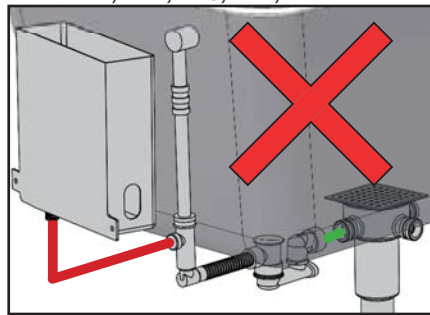

Max. 65°C, 150°F

A24 + BK1, BK2, BK3, BK4, BK14:

Fitting of trim
Montage von Aufputzteilen
Montage van de afbouwdeelen

Montering af greb
Montering af greb
Montage des parties visibles

BK11-090D

BK13-090E

- NR7: VR2A, VR23, VR677
 NR10: VR20, VR22, VR273, VR294, VR295
 VR090D/C: VR623, VR624C, 4xVR631, VR1902
 VR277K: VR22, VR269, VR277
 VR297: VR20, VR22, VR269, VR273, VR277, VR294, VR295, VR296
 VR691K: VR23, VR691
 VR692K: VR23, VR692