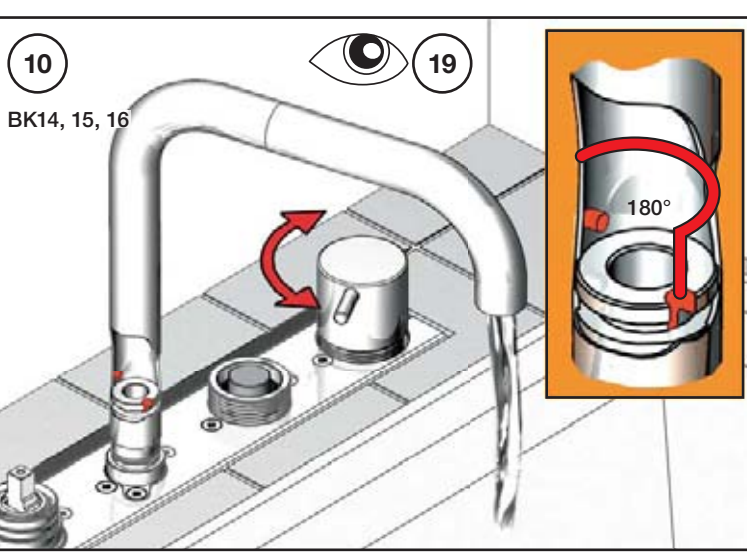

Max. 65°C, 150°F

A24 + BK1, BK2, BK3, BK4, BK14:

Fitting of trim
Montage von Aufputzteilen
Montage van de afbouwdeelen

Montering af greb
Montering af greb
Montage des parties visibles

BK11-090D

BK13-090E

- NR7: VR2A, VR23, VR677
 NR10: VR20, VR22, VR273, VR294, VR295
 VR090D/C: VR623, VR624C, 4xVR631, VR1902
 VR277K: VR22, VR269, VR277
 VR297: VR20, VR22, VR269, VR273, VR277, VR294, VR295, VR296
 VR691K: VR23, VR691
 VR692K: VR23, VR692