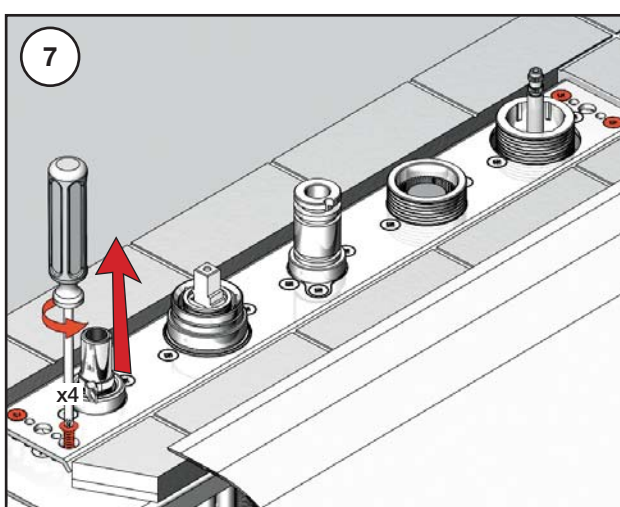

www.vola.com
BK_V5_40600036
5 703182 372389

Data, 3 Bar (Max. 10 Bar):

	l/min.	Gal/min.
T1	10	2.6
090D/E	BK 5, 7, 10, 12:	20 5.3
	BK 6, 8, 11, 13:	25 6.6
	BK 15, 16:	25 6.6
A24	BK 1, 3:	15 3.9
	BK 2, 4:	19 5.0
	BK 14:	22 5.8

Max. 65°C, 150°F

A24 + BK1, BK2, BK3, BK4, BK14:

Fitting of trim
Montage von Aufputzteilen
Montage van de afbouwdeelen

Montering af greb
Montering af greb
Montage des parties visibles

BK11-090D

BK13-090E

- NR7: VR2A, VR23, VR677
 NR10: VR20, VR22, VR273, VR294, VR295
 VR090D/C: VR623, VR624C, 4xVR631, VR1902
 VR277K: VR22, VR269, VR277
 VR297: VR20, VR22, VR269, VR273, VR277, VR294, VR295, VR296
 VR691K: VR23, VR691
 VR692K: VR23, VR692