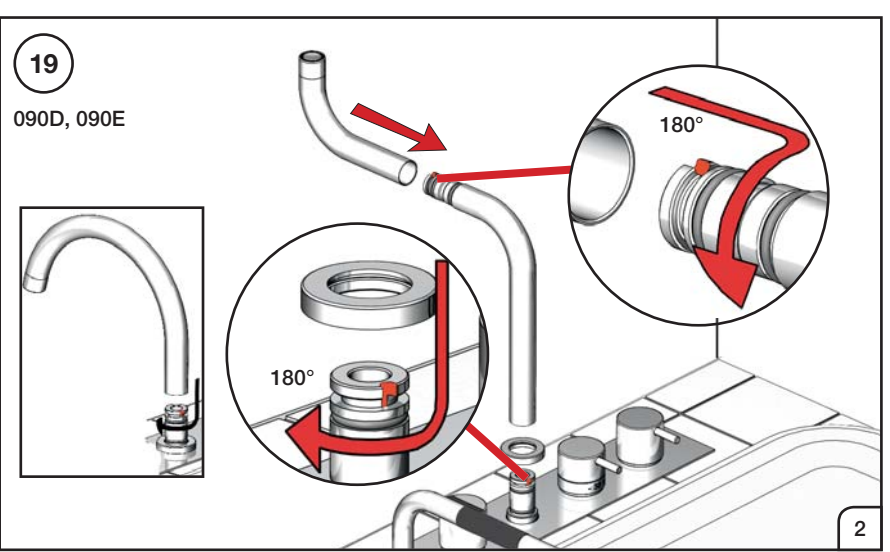

Max. 65°C, 150°F

A24 + BK1, BK2, BK3, BK4, BK14:

Fitting of trim
Montage von Aufputzteilen
Montage van de afbouwdeelen

Montering af greb
Montering af greb
Montage des parties visibles

BK11-090D

BK13-090E

- NR7: VR2A, VR23, VR677
 NR10: VR20, VR22, VR273, VR294, VR295
 VR090D/C: VR623, VR624C, 4xVR631, VR1902
 VR277K: VR22, VR269, VR277
 VR297: VR20, VR22, VR269, VR273, VR277, VR294, VR295, VR296
 VR691K: VR23, VR691
 VR692K: VR23, VR692