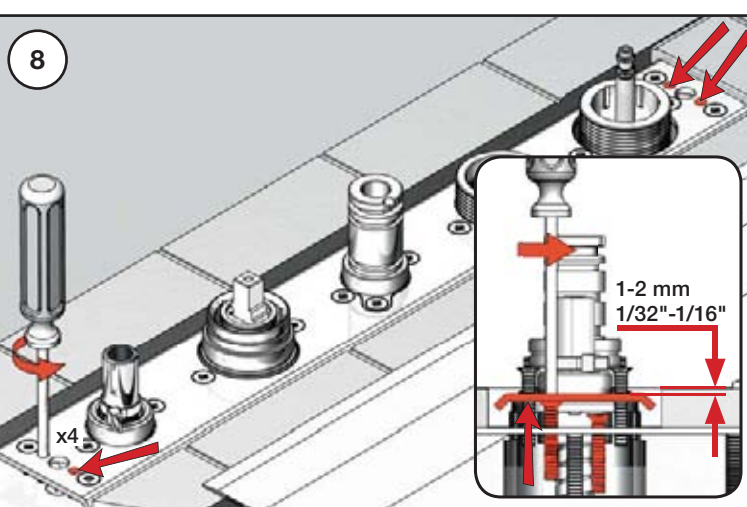

Max. 65°C, 150°F

A24 + BK1, BK2, BK3, BK4, BK14:

Fitting of trim
Montage von Aufputzteilen
Montage van de afbouwdeelen

Montering af greb
Montering af greb
Montage des parties visibles

BK11-090D

BK13-090E

- NR7: VR2A, VR23, VR677
 NR10: VR20, VR22, VR273, VR294, VR295
 VR090D/C: VR623, VR624C, 4xVR631, VR1902
 VR277K: VR22, VR269, VR277
 VR297: VR20, VR22, VR269, VR273, VR277, VR294, VR295, VR296
 VR691K: VR23, VR691
 VR692K: VR23, VR692