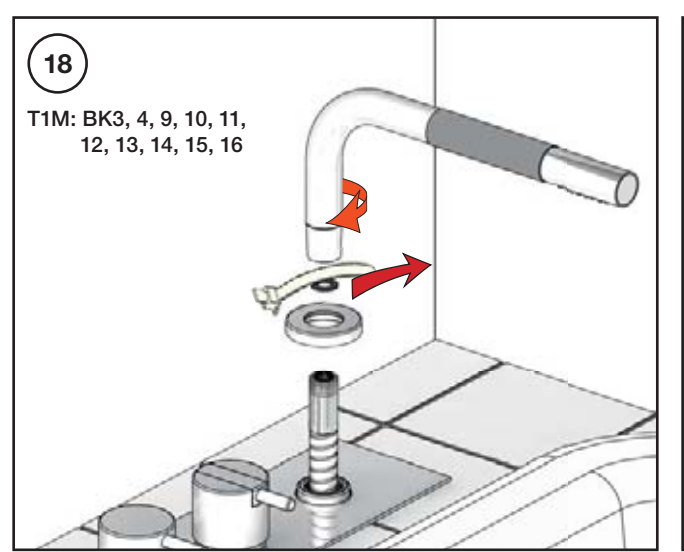

Max. 65°C, 150°F

A24 + BK1, BK2, BK3, BK4, BK14:

Fitting of trim
Montage von Aufputzteilen
Montage van de afbouwdeelen

Montering af greb
Montering af greb
Montage des parties visibles

BK11-090D

BK13-090E

- NR7: VR2A, VR23, VR677
 NR10: VR20, VR22, VR273, VR294, VR295
 VR090D/C: VR623, VR624C, 4xVR631, VR1902
 VR277K: VR22, VR269, VR277
 VR297: VR20, VR22, VR269, VR273, VR277, VR294, VR295, VR296
 VR691K: VR23, VR691
 VR692K: VR23, VR692