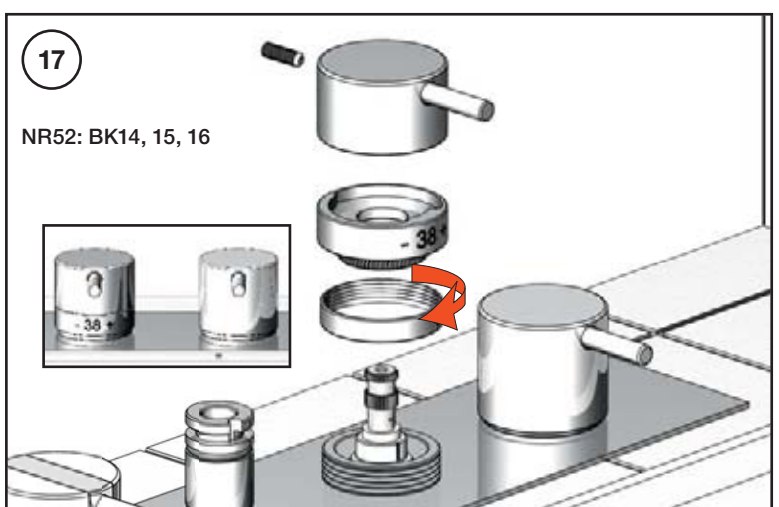

Max. 65°C, 150°F

A24 + BK1, BK2, BK3, BK4, BK14:

Fitting of trim
Montage von Aufputzteilen
Montage van de afbouwdeelen

Montering af greb
Montering af greb
Montage des parties visibles

BK11-090D

BK13-090E

- NR7: VR2A, VR23, VR677
 NR10: VR20, VR22, VR273, VR294, VR295
 VR090D/C: VR623, VR624C, 4xVR631, VR1902
 VR277K: VR22, VR269, VR277
 VR297: VR20, VR22, VR269, VR273, VR277, VR294, VR295, VR296
 VR691K: VR23, VR691
 VR692K: VR23, VR692