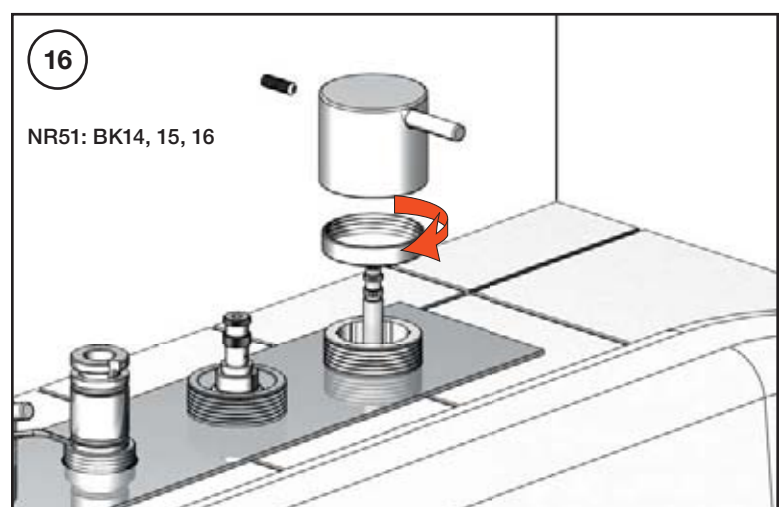

Max. 65°C, 150°F

A24 + BK1, BK2, BK3, BK4, BK14:

Fitting of trim
Montage von Aufputzteilen
Montage van de afbouwdeelen

Montering af greb
Montering af greb
Montage des parties visibles

BK11-090D

BK13-090E

- NR7: VR2A, VR23, VR677
 NR10: VR20, VR22, VR273, VR294, VR295
 VR090D/C: VR623, VR624C, 4xVR631, VR1902
 VR277K: VR22, VR269, VR277
 VR297: VR20, VR22, VR269, VR273, VR277, VR294, VR295, VR296
 VR691K: VR23, VR691
 VR692K: VR23, VR692