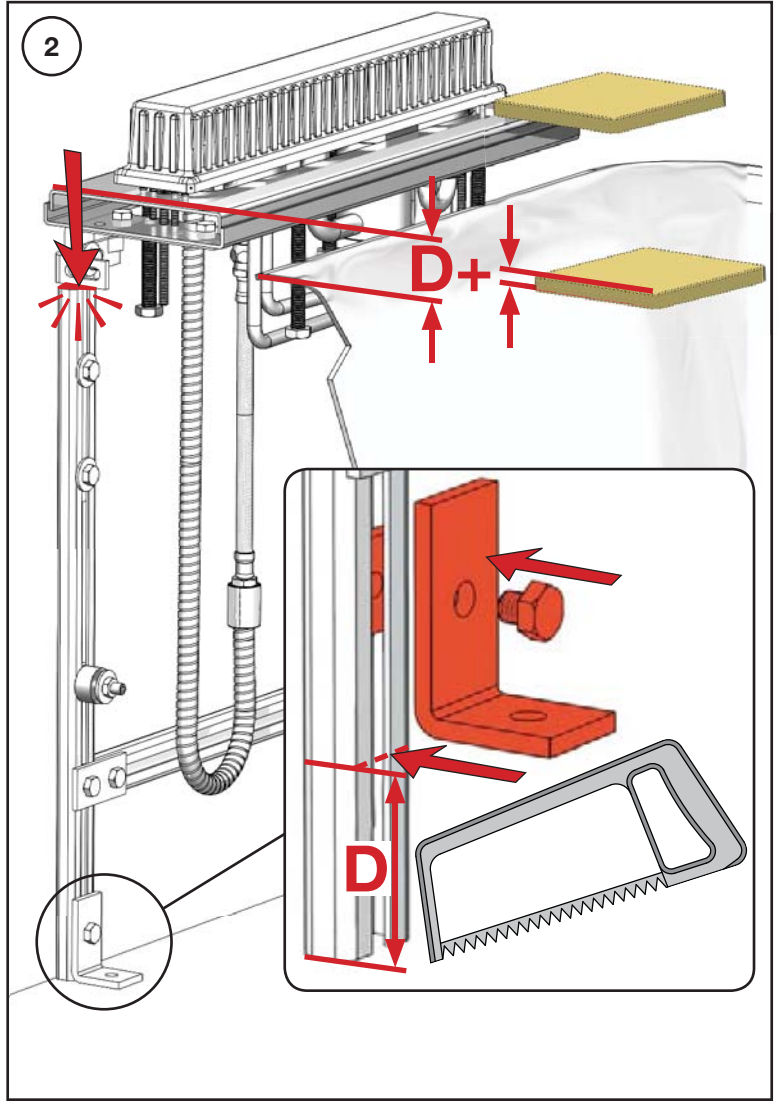

www.vola.com
BK_V5_40600036
5 703182 372389

Data, 3 Bar (Max. 10 Bar):

	l/min.	Gal/min.
T1	10	2.6
090D/E	BK 5, 7, 10, 12:	20 5.3
	BK 6, 8, 11, 13:	25 6.6
	BK 15, 16:	25 6.6
A24	BK 1, 3:	15 3.9
	BK 2, 4:	19 5.0
	BK 14:	22 5.8

Max. 65°C, 150°F

A24 + BK1, BK2, BK3, BK4, BK14:

Fitting of trim
Montage von Aufputzteilen
Montage van de afbouwdeelen

Montering af greb
Montering af greb
Montage des parties visibles

BK11-090D

BK13-090E

- NR7: VR2A, VR23, VR677
 NR10: VR20, VR22, VR273, VR294, VR295
 VR090D/C: VR623, VR624C, 4xVR631, VR1902
 VR277K: VR22, VR269, VR277
 VR297: VR20, VR22, VR269, VR273, VR277, VR294, VR295, VR296
 VR691K: VR23, VR691
 VR692K: VR23, VR692