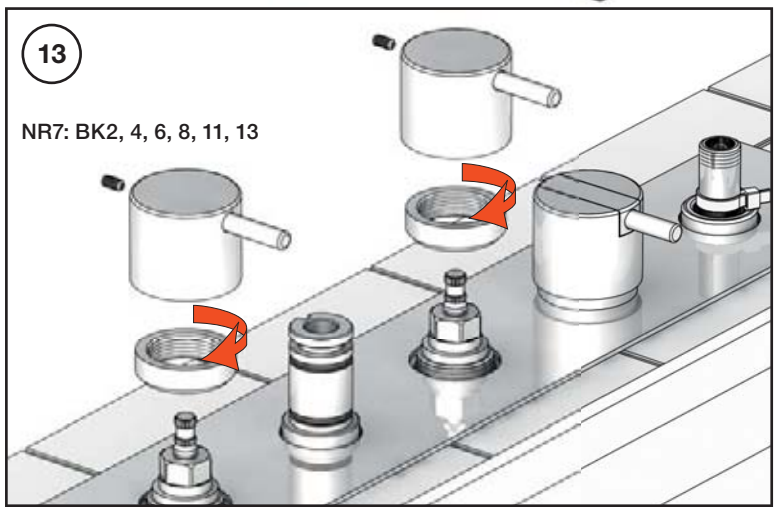

Max. 65°C, 150°F

A24 + BK1, BK2, BK3, BK4, BK14:

Fitting of trim
Montage von Aufputzteilen
Montage van de afbouwdeelen

Montering af greb
Montering af greb
Montage des parties visibles

BK11-090D

BK13-090E

- NR7: VR2A, VR23, VR677
 NR10: VR20, VR22, VR273, VR294, VR295
 VR090D/C: VR623, VR624C, 4xVR631, VR1902
 VR277K: VR22, VR269, VR277
 VR297: VR20, VR22, VR269, VR273, VR277, VR294, VR295, VR296
 VR691K: VR23, VR691
 VR692K: VR23, VR692