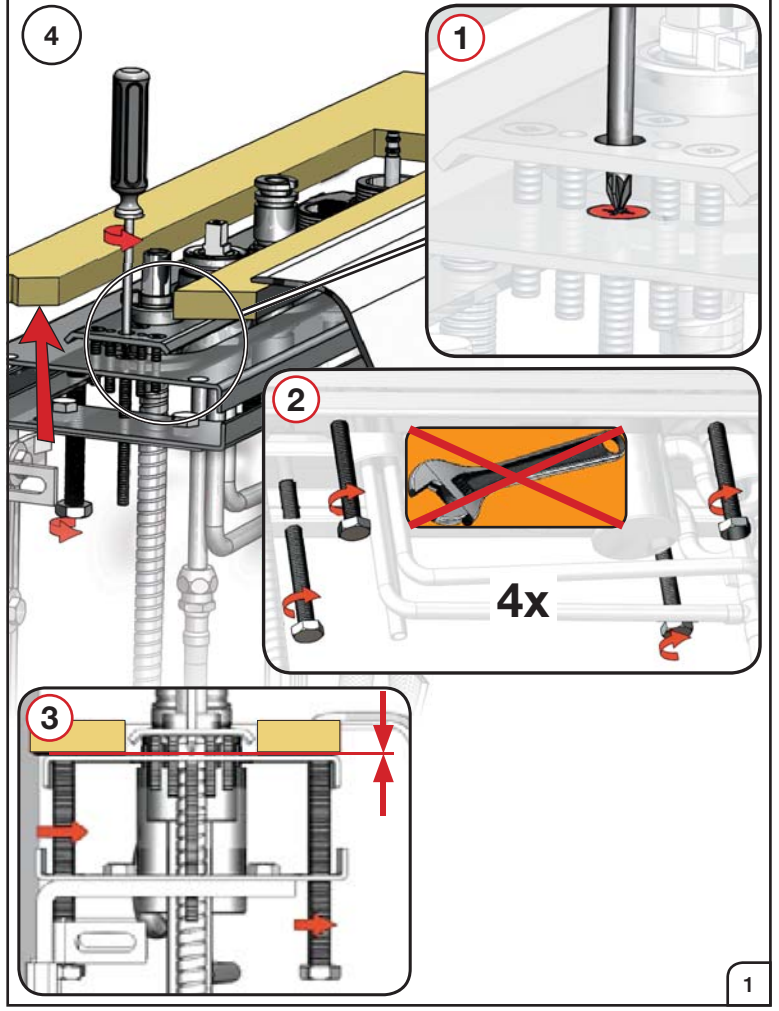

www.vola.com
BK_V5_40600036
5 703182 372389

Data, 3 Bar (Max. 10 Bar):

	l/min.	Gal/min.
T1	10	2.6
090D/E	BK 5, 7, 10, 12:	20 5.3
	BK 6, 8, 11, 13:	25 6.6
	BK 15, 16:	25 6.6
A24	BK 1, 3:	15 3.9
	BK 2, 4:	19 5.0
	BK 14:	22 5.8

Max. 65°C, 150°F

A24 + BK1, BK2, BK3, BK4, BK14:

Fitting of trim
Montage von Aufputzteilen
Montage van de afbouwdeelen

Montering af greb
Montering af greb
Montage des parties visibles

BK11-090D

BK13-090E

- NR7: VR2A, VR23, VR677
 NR10: VR20, VR22, VR273, VR294, VR295
 VR090D/C: VR623, VR624C, 4xVR631, VR1902
 VR277K: VR22, VR269, VR277
 VR297: VR20, VR22, VR269, VR273, VR277, VR294, VR295, VR296
 VR691K: VR23, VR691
 VR692K: VR23, VR692