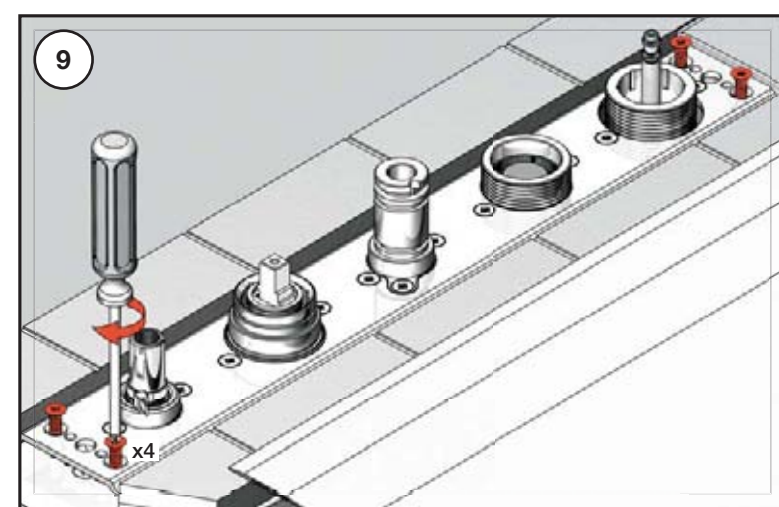

Max. 65°C, 150°F

A24 + BK1, BK2, BK3, BK4, BK14:

Fitting of trim
Montage von Aufputzteilen
Montage van de afbouwdeelen

Montering af greb
Montering af greb
Montage des parties visibles

BK11-090D

BK13-090E

- NR7: VR2A, VR23, VR677
 NR10: VR20, VR22, VR273, VR294, VR295
 VR090D/C: VR623, VR624C, 4xVR631, VR1902
 VR277K: VR22, VR269, VR277
 VR297: VR20, VR22, VR269, VR273, VR277, VR294, VR295, VR296
 VR691K: VR23, VR691
 VR692K: VR23, VR692