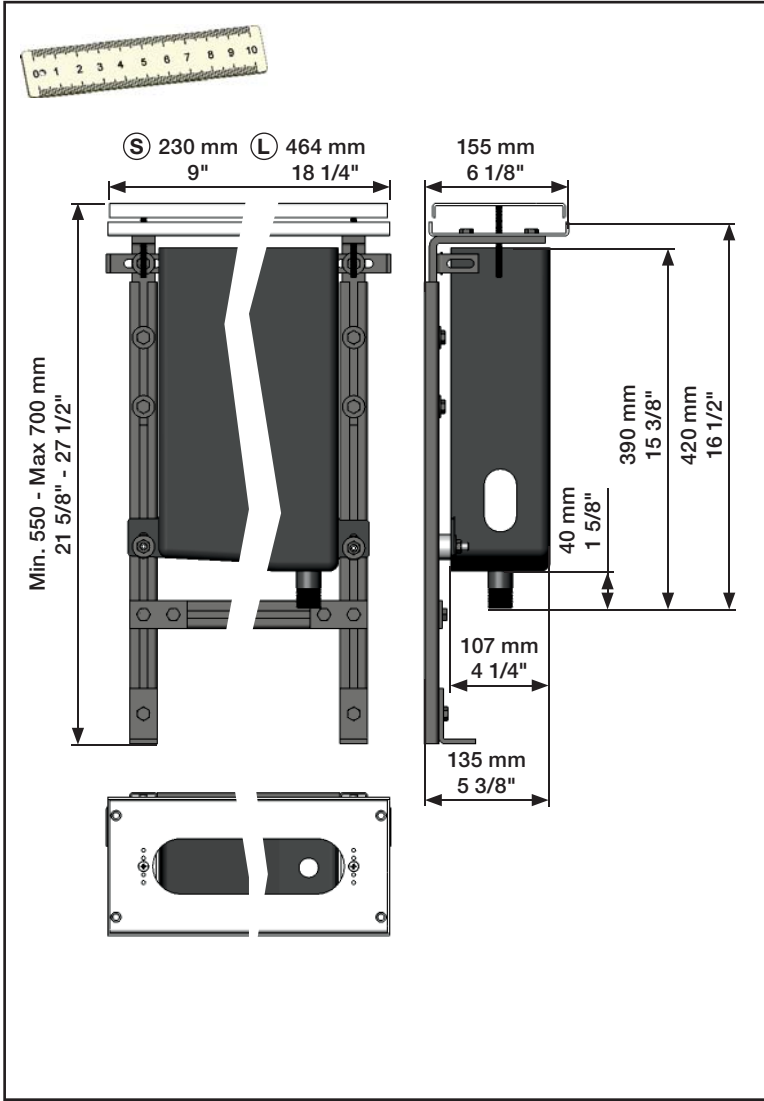

www.vola.com
BK_V5_40600036
5 703182 372389

Data, 3 Bar (Max. 10 Bar):

	l/min.	Gal/min.
T1	10	2.6
090D/E	BK 5, 7, 10, 12:	20 5.3
	BK 6, 8, 11, 13:	25 6.6
	BK 15, 16:	25 6.6
A24	BK 1, 3:	15 3.9
	BK 2, 4:	19 5.0
	BK 14:	22 5.8

Max. 65°C, 150°F

A24 + BK1, BK2, BK3, BK4, BK14:

Fitting of trim
Montage von Aufputzteilen
Montage van de afbouwdeelen

Montering af greb
Montering af greb
Montage des parties visibles

BK11-090D

BK13-090E

- NR7: VR2A, VR23, VR677
 NR10: VR20, VR22, VR273, VR294, VR295
 VR090D/C: VR623, VR624C, 4xVR631, VR1902
 VR277K: VR22, VR269, VR277
 VR297: VR20, VR22, VR269, VR273, VR277, VR294, VR295, VR296
 VR691K: VR23, VR691
 VR692K: VR23, VR692