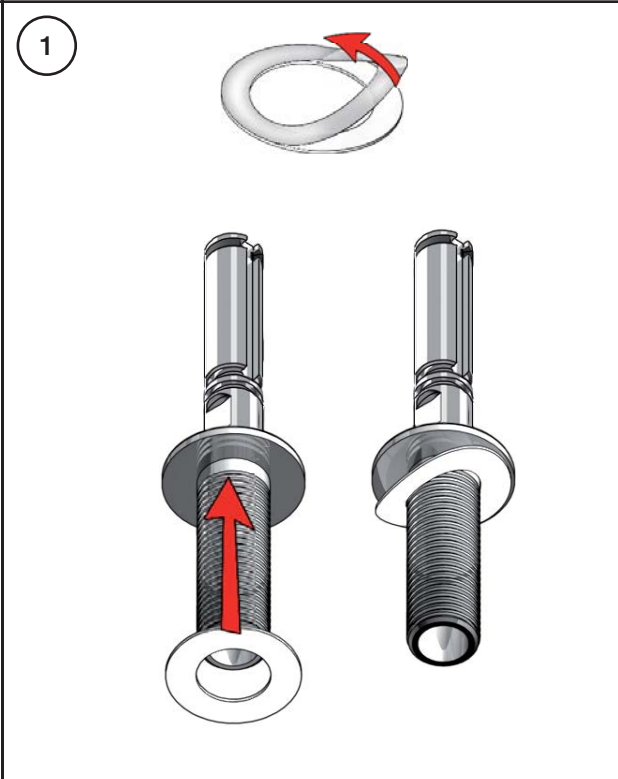

VOLA 090, 090A, 090B:
 VOLA 090C, 090D, 090E:
 VOLA 090G, 090H, 090I, 090V:

1 - 4

VOLA 090FM:

5

Fitting instruction Monteringsvægledning
 Montageanleitung Montage hanledning
 Monteringsvejledning Manuel de montage

www.vola.com

vola

mnt_090_V3_40999824

65 mm
2 1/2"

1/2"

Ø40 mm
Ø1 5/8"

Ø19:
090A

Ø19:
090
090B
090G
090H
090I
090V

Ø19-40:
090
090A
090B
090G
090H
090I
090V

Ø24:
090C
090D
090E

Ø24-40:
090C
090D
090E

- NR7: VR2A, VR23, VR677
- VR090D/C: VR623, VR624C, 4xVR631, VR1902
- VR691K: VR23, VR691
- VR692K: VR23, VR692
- VR436: VR63, 2xVR444, VR448, VR449
- VR437: VR97, VR98, 2xVR444, VR450, VR451