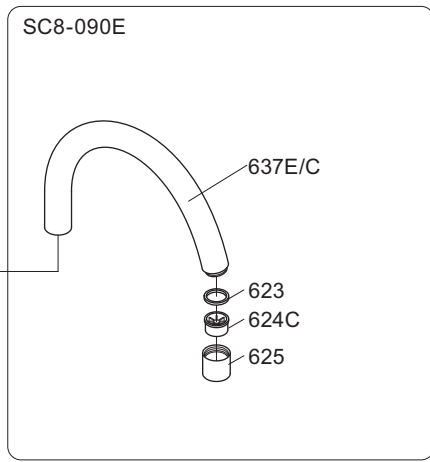

Inches:	H	D	h
090	8 1/2"	8"	5 3/4"
090A	4 1/4"	3 1/2"	1 1/2"
090B	7"	4"	4 1/2"
090C	7"	4"	4 1/2"
090D	8 3/4"	8"	5"
090E	6 3/4"	8"	2 1/2"
090G	7"	5 1/2"	4"
090H	10 1/2"	9"	6"
090I	12 3/4"	9"	8 1/2"
090V	14"	5 3/4"	10 1/2"

www.vola.com

vola

mnt_090_V3_40999824

65 mm
2 1/2"

1/2"

Ø40 mm
Ø1 5/8"

Ø19:
090A

Ø19:
090
090B
090G
090H
090I
090V

Ø19-40:
090
090A
090B
090G
090H
090I
090V

Ø24:
090C
090D
090E

Ø24-40:
090C
090D
090E

- NR7: VR2A, VR23, VR677
- VR090D/C: VR623, VR624C, 4xVR631, VR1902
- VR691K: VR23, VR691
- VR692K: VR23, VR692
- VR436: VR63, 2xVR444, VR448, VR449
- VR437: VR97, VR98, 2xVR444, VR450, VR451

vola
 Lunavej 2
 DK-8700 Horsens
 Tlf : + 45 7023 5500
 Fax: + 45 7023 5511
 sales@vola.com
 www.vola.com

VOLA SC6, SC8

Date
Sep. 09

Rev.
1

Sheet
SB 27.2

VR090D/C: VR623, VR624C, 4xVR631, VR1902
 VR090D/C-40: VR623, VR624C, 2xVR631, 2xVR632, VR1902
 VR437: VR98, 2xVR444, VR450, VR451