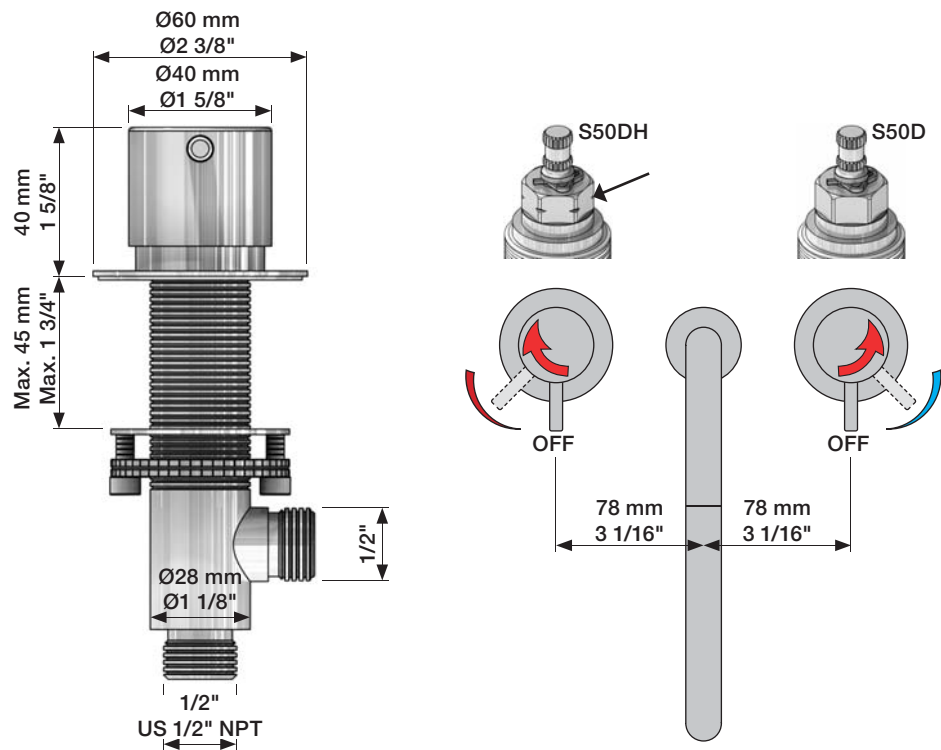

Data, 3 Bar:

	l/min.	Gal/min.
S50:	32,0	8.5
KV3:	30,0	7.9
KV4:	9,0	2.4
KV10, 15:	9,0	2.4
HV5, 8, 10:	9,0	2.4
SC2, 4 (A24):	16,0	4.2
SC6, 8, 11, 13: (C)	26,0	6.9

 Max. 65°C, 150°F

4A

mm:	H	D	h
090	210	200	145
090A	110	85	40
090B	185	100	114
090C	185	100	114
090D	220	200	130
090E	170	200	65
090G	185	140	105
090H	265	230	155
090I	325	230	216
090V	355	145	270

Inches:	H	D	h
090	8 1/2"	8"	5 3/4"
090A	4 1/4"	3 1/2"	1 1/2"
090B	7"	4"	4 1/2"
090C	7"	4"	4 1/2"
090D	8 3/4"	8"	5"
090E	6 3/4"	8"	2 1/2"
090G	7"	5 1/2"	4"
090H	10 1/2"	9"	6"
090I	12 3/4"	9"	8 1/2"
090V	14"	5 3/4"	10 1/2"

www.vola.com

vola

mnt_090_V3_40999824

65 mm
2 1/2"

1/2"

Ø40 mm
Ø1 5/8"

Ø19:
090A

Ø19:
090
090B
090G
090H
090I
090V

Ø19-40:
090
090A
090B
090G
090H
090I
090V

Ø24:
090C
090D
090E

Ø24-40:
090C
090D
090E

- NR7: VR2A, VR23, VR677
- VR090D/C: VR623, VR624C, 4xVR631, VR1902
- VR691K: VR23, VR691
- VR692K: VR23, VR692
- VR436: VR63, 2xVR444, VR448, VR449
- VR437: VR97, VR98, 2xVR444, VR450, VR451