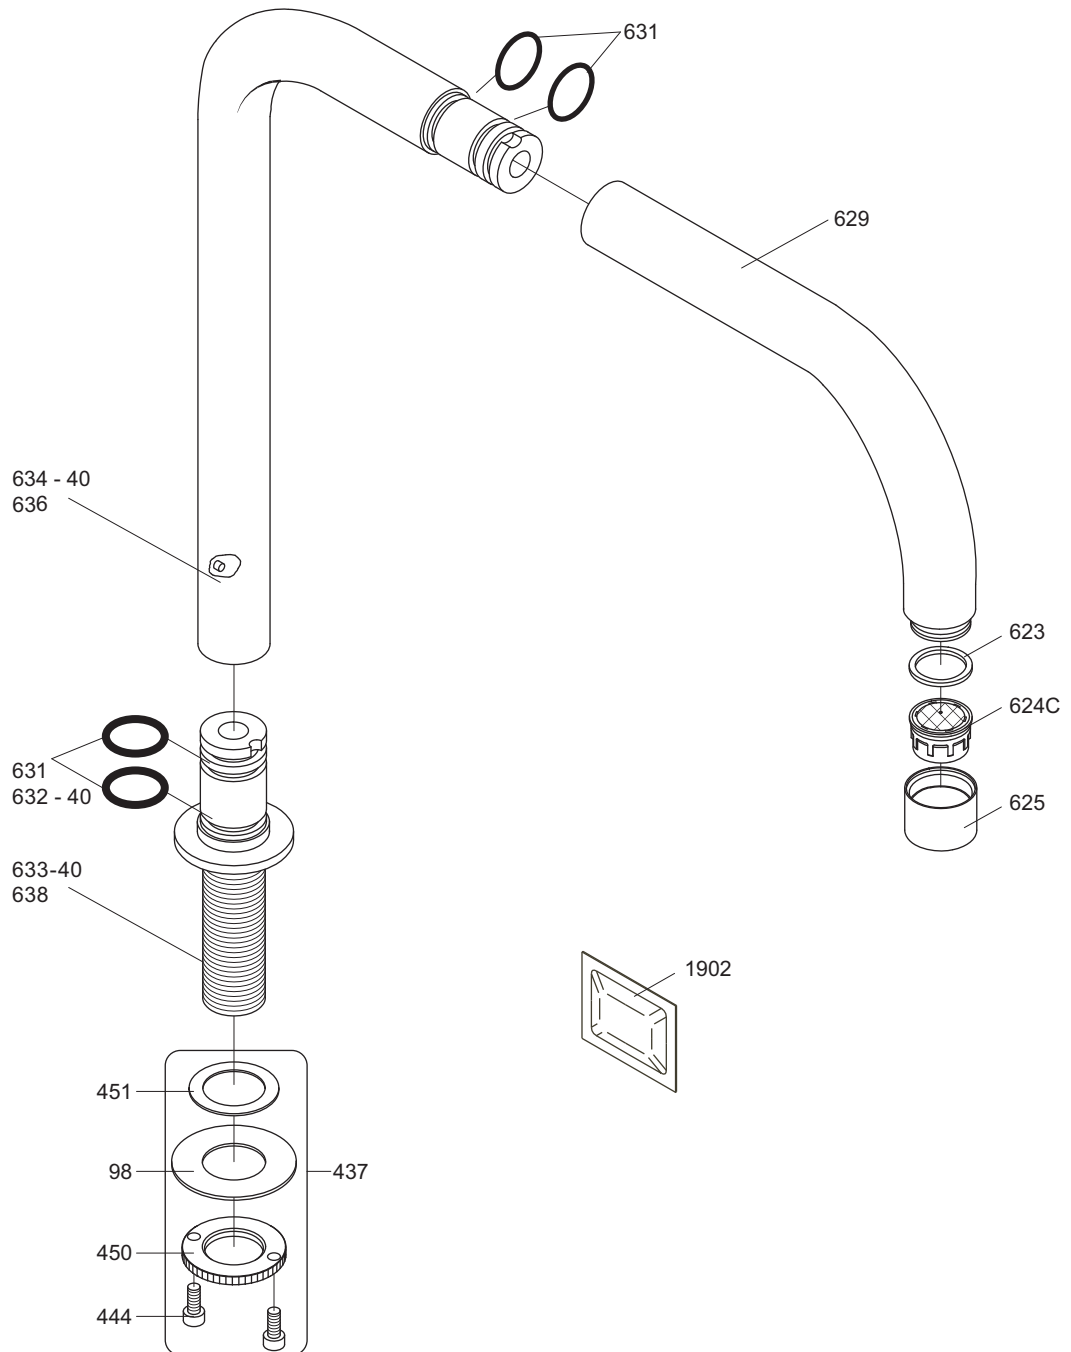

VR090D/C: VR623, VR624C, 4xVR631, VR1902
VR090D/C-40: VR623, VR624C, 2xVR631, 2xVR632, VR1902
VR437: VR98, 2xVR444, VR450, VR451

VOLA A/S
Lunavej 2
DK-8700 Horsens
Tlf : + 45 7023 5500
Fax: + 45 7023 5511
sales@vola.com
www.vola.com

Voila 090D

Dato	Sep. 09
Rev.	1
Blad	SB 18.1