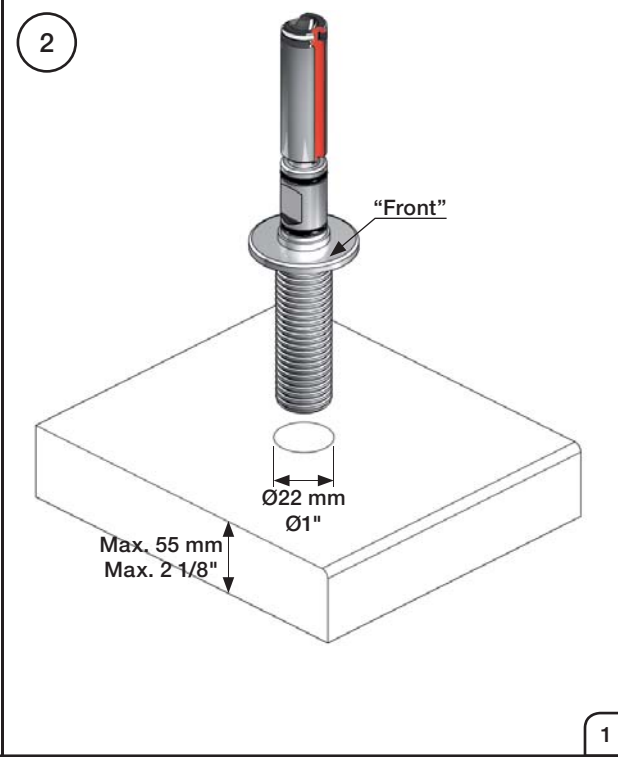

Data, 3 Bar:

	l/min.	Gal/min.
S50:	32,0	8.5
KV3:	30,0	7.9
KV4:	9,0	2.4
KV10, 15:	9,0	2.4
HV5, 8, 10:	9,0	2.4
SC2, 4 (A24):	16,0	4.2
SC6, 8, 11, 13: (C)	26,0	6.9

 Max. 65°C, 150°F

4A

mm:	H	D	h
090	210	200	145
090A	110	85	40
090B	185	100	114
090C	185	100	114
090D	220	200	130
090E	170	200	65
090G	185	140	105
090H	265	230	155
090I	325	230	216
090V	355	145	270

Inches:	H	D	h
090	8 1/2"	8"	5 3/4"
090A	4 1/4"	3 1/2"	1 1/2"
090B	7"	4"	4 1/2"
090C	7"	4"	4 1/2"
090D	8 3/4"	8"	5"
090E	6 3/4"	8"	2 1/2"
090G	7"	5 1/2"	4"
090H	10 1/2"	9"	6"
090I	12 3/4"	9"	8 1/2"
090V	14"	5 3/4"	10 1/2"

www.vola.com

vola

mnt_090_V3_40999824

65 mm
2 1/2"

1/2"

Ø40 mm
Ø1 5/8"

Ø19:
090A

Ø19:
090
090B
090G
090H
090I
090V

Ø19-40:
090
090A
090B
090G
090H
090I
090V

Ø24:
090C
090D
090E

Ø24-40:
090C
090D
090E

- NR7: VR2A, VR23, VR677
- VR090D/C: VR623, VR624C, 4xVR631, VR1902
- VR691K: VR23, VR691
- VR692K: VR23, VR692
- VR436: VR63, 2xVR444, VR448, VR449
- VR437: VR97, VR98, 2xVR444, VR450, VR451