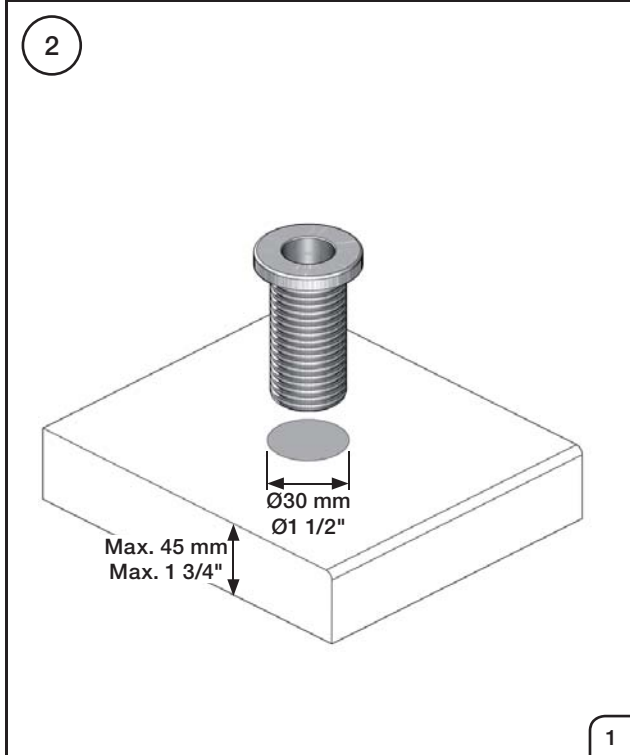

Fitting instruction
Montageanleitung
Monteringsvejledning
Monteringsvægledning
Montage hanleiding
Manuel de montage