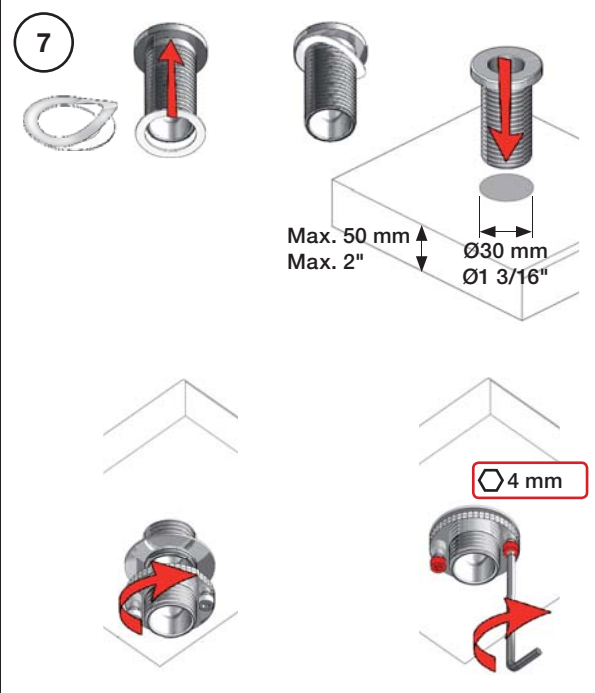

Data, 3 Bar:

	l/min.	Gal/min.
S50:	32,0	8.5
KV3:	30,0	7.9
KV4:	9,0	2.4
KV10, 15:	9,0	2.4
HV5, 8, 10:	9,0	2.4
SC2, 4 (A24):	16,0	4.2
SC6, 8, 11, 13: (C)	26,0	6.9

Max. 65°C, 150°F

4A

mm:	H	D	h
090	210	200	145
090A	110	85	40
090B	185	100	114
090C	185	100	114
090D	220	200	130
090E	170	200	65
090G	185	140	105
090H	265	230	155
090I	325	230	216
090V	355	145	270

Inches:	H	D	h
090	8 1/2"	8"	5 3/4"
090A	4 1/4"	3 1/2"	1 1/2"
090B	7"	4"	4 1/2"
090C	7"	4"	4 1/2"
090D	8 3/4"	8"	5"
090E	6 3/4"	8"	2 1/2"
090G	7"	5 1/2"	4"
090H	10 1/2"	9"	6"
090I	12 3/4"	9"	8 1/2"
090V	14"	5 3/4"	10 1/2"

www.vola.com

vola

mnt_090_V3_40999824

65 mm
2 1/2"

1/2"

Ø40 mm
Ø1 5/8"

VOLA 500, 590, 500T1
 VOLA 2500
 VOLA SC1, SC3, SC5, SC7, SC9, SC10, SC12

Fitting instruction
 Montageanleitung
 Monteringsvejledning
 Monteringsvægledning
 Montage hanleiding
 Manuel de montage