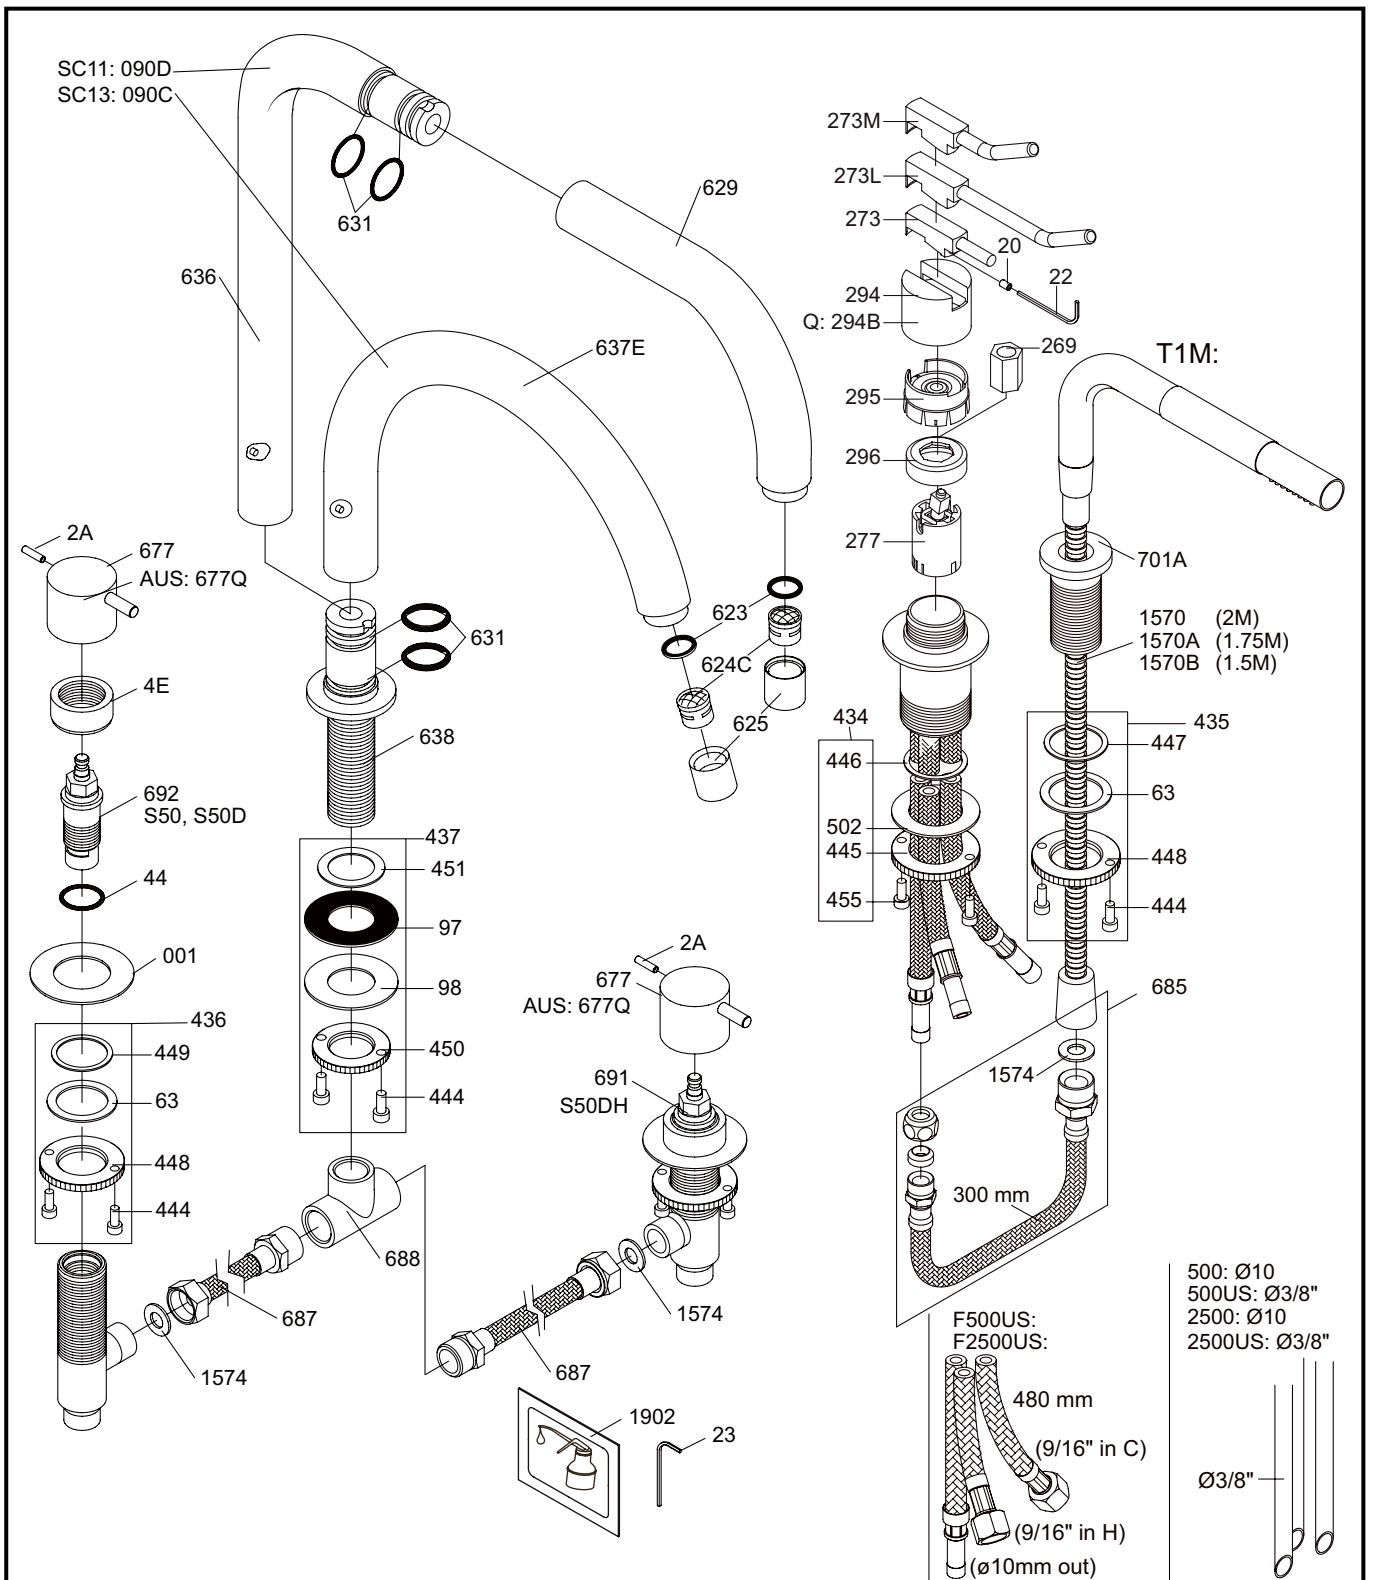

Inches:	H	D	h
090	8 1/2"	8"	5 3/4"
090A	4 1/4"	3 1/2"	1 1/2"
090B	7"	4"	4 1/2"
090C	7"	4"	4 1/2"
090D	8 3/4"	8"	5"
090E	6 3/4"	8"	2 1/2"
090G	7"	5 1/2"	4"
090H	10 1/2"	9"	6"
090I	12 3/4"	9"	8 1/2"
090V	14"	5 3/4"	10 1/2"

Fitting instruction
 Montageanleitung
 Monteringsvejledning
 Monteringsvægledning
 Montage hanleiding
 Manuel de montage

3

4

5

VR277K: VR22, VR269, VR277
 VR691K: VR23, VR691
 VR692K: VR23, VR692
 VR090D/C: VR623, VR624C, 4xVR631, VR1902
 NR.7: VR2A, VR23, VR677

NR.10: VR20, VR22, VR273, VR294, VR295
 VR297: VR20, VR22, VR269, VR273, VR277, VR294, VR295, VR296
 VR434: VR261, VR263, VR440, VR442, 2xVR455
 VR435: VR63, 2xVR444, VR447, VR448
 VR436: VR63, 2xVR444, VR448, VR449
 VR437: VR97, VR98, 2xVR444, VR450, VR451