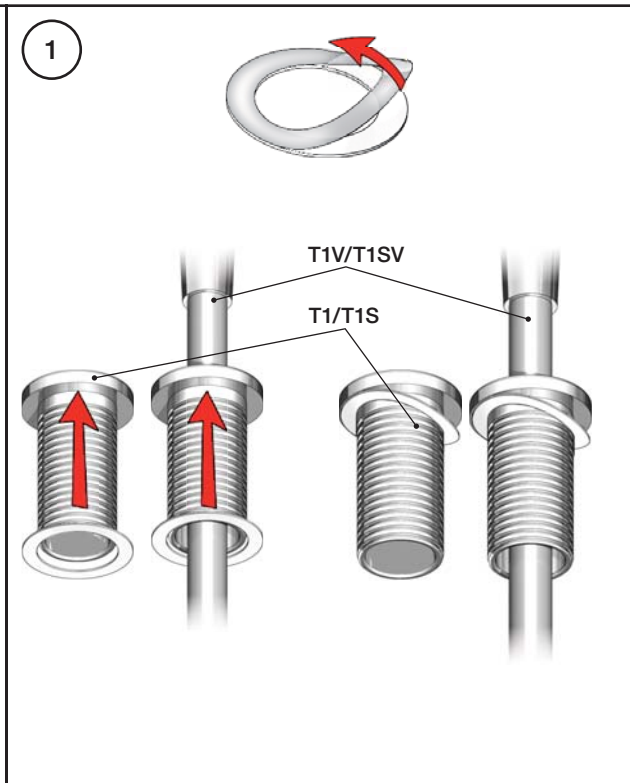

Fitting instruction
Montageanleitung
Monteringsvejledning
Monteringsvægledning
Montage hanleiding
Manuel de montage