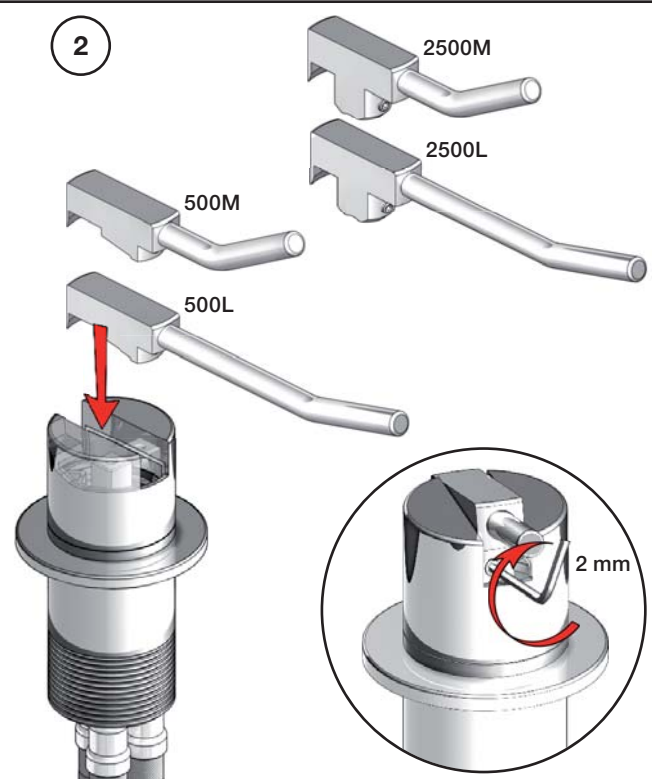

www.vola.com
500 - 2500_V9_40999844

vola