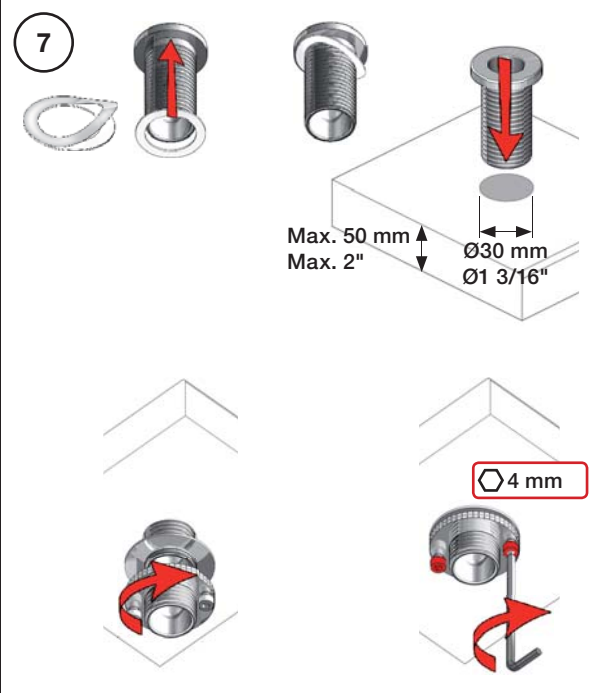

Inches:	H	D	h
090	8 1/2"	8"	5 3/4"
090A	4 1/4"	3 1/2"	1 1/2"
090B	7"	4"	4 1/2"
090C	7"	4"	4 1/2"
090D	8 3/4"	8"	5"
090E	6 3/4"	8"	2 1/2"
090G	7"	5 1/2"	4"
090H	10 1/2"	9"	6"
090I	12 3/4"	9"	8 1/2"
090V	14"	5 3/4"	10 1/2"

vola

**6A**

mm:	H	D	h
090	210	200	145
090A	110	85	40
090B	185	100	114
090C	185	100	114
090D	220	200	130
090E	170	200	65
090G	185	140	105
090H	265	230	155
090I	325	230	216
090V	355	145	270

Inches:	H	D	h
090	8 1/2"	8"	5 3/4"
090A	4 1/4"	3 1/2"	1 1/2"
090B	7"	4"	4 1/2"
090C	7"	4"	4 1/2"
090D	8 3/4"	8"	5"
090E	6 3/4"	8"	2 1/2"
090G	7"	5 1/2"	4"
090H	10 1/2"	9"	6"
090I	12 3/4"	9"	8 1/2"
090V	14"	5 3/4"	10 1/2"

Fitting instruction  
 Montageanleitung  
 Monteringsvejledning  
 Monteringsvægledning  
 Montage hanleiding  
 Manuel de montage

3

4

5

VR277K: VR22, VR269, VR277  
 VR297: VR20, VR22, VR269, VR273, VR277, VR294, VR295, VR296  
 VR434: VR261, VR263, VR440, VR442, 2xVR455  
 VR435: VR63, 2xVR444, VR447, VR448  
 VR436: VR63, 2xVR444, VR448, VR449