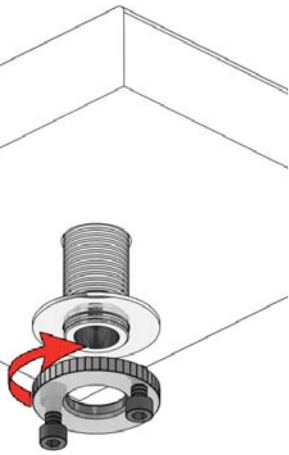

vola

**6A**

mm:	H	D	h
090	210	200	145
090A	110	85	40
090B	185	100	114
090C	185	100	114
090D	220	200	130
090E	170	200	65
090G	185	140	105
090H	265	230	155
090I	325	230	216
090V	355	145	270

Inches:	H	D	h
090	8 1/2"	8"	5 3/4"
090A	4 1/4"	3 1/2"	1 1/2"
090B	7"	4"	4 1/2"
090C	7"	4"	4 1/2"
090D	8 3/4"	8"	5"
090E	6 3/4"	8"	2 1/2"
090G	7"	5 1/2"	4"
090H	10 1/2"	9"	6"
090I	12 3/4"	9"	8 1/2"
090V	14"	5 3/4"	10 1/2"

Fitting instruction  
 Montageanleitung  
 Monteringsvejledning  
 Monteringsvægledning  
 Montage hanleiding  
 Manuel de montage

3

4

5

VR277K: VR22, VR269, VR277  
 VR297: VR20, VR22, VR269, VR273, VR277, VR294, VR295, VR296  
 VR434: VR261, VR263, VR440, VR442, 2xVR455  
 VR435: VR63, 2xVR444, VR447, VR448  
 VR436: VR63, 2xVR444, VR448, VR449