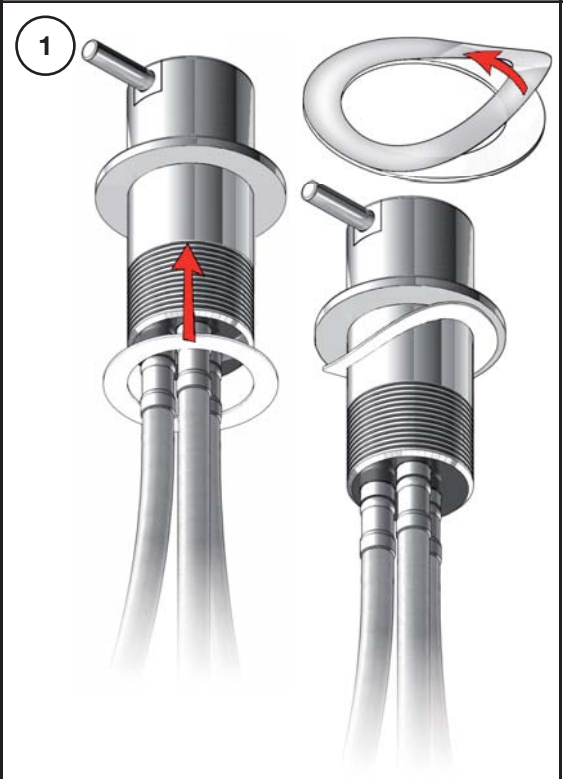

www.vola.com
500 - 2500_V9_40999844

vola