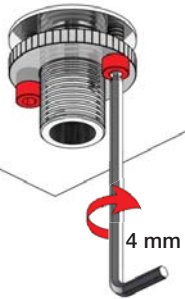

vola

**6A**

mm:	H	D	h
090	210	200	145
090A	110	85	40
090B	185	100	114
090C	185	100	114
090D	220	200	130
090E	170	200	65
090G	185	140	105
090H	265	230	155
090I	325	230	216
090V	355	145	270

Inches:	H	D	h
090	8 1/2"	8"	5 3/4"
090A	4 1/4"	3 1/2"	1 1/2"
090B	7"	4"	4 1/2"
090C	7"	4"	4 1/2"
090D	8 3/4"	8"	5"
090E	6 3/4"	8"	2 1/2"
090G	7"	5 1/2"	4"
090H	10 1/2"	9"	6"
090I	12 3/4"	9"	8 1/2"
090V	14"	5 3/4"	10 1/2"

Fitting instruction  
 Montageanleitung  
 Monteringsvejledning  
 Monteringsvægledning  
 Montage hanleiding  
 Manuel de montage

3

4

5

VR277K: VR22, VR269, VR277  
 VR297: VR20, VR22, VR269, VR273, VR277, VR294, VR295, VR296  
 VR434: VR261, VR263, VR440, VR442, 2xVR455  
 VR435: VR63, 2xVR444, VR447, VR448  
 VR436: VR63, 2xVR444, VR448, VR449