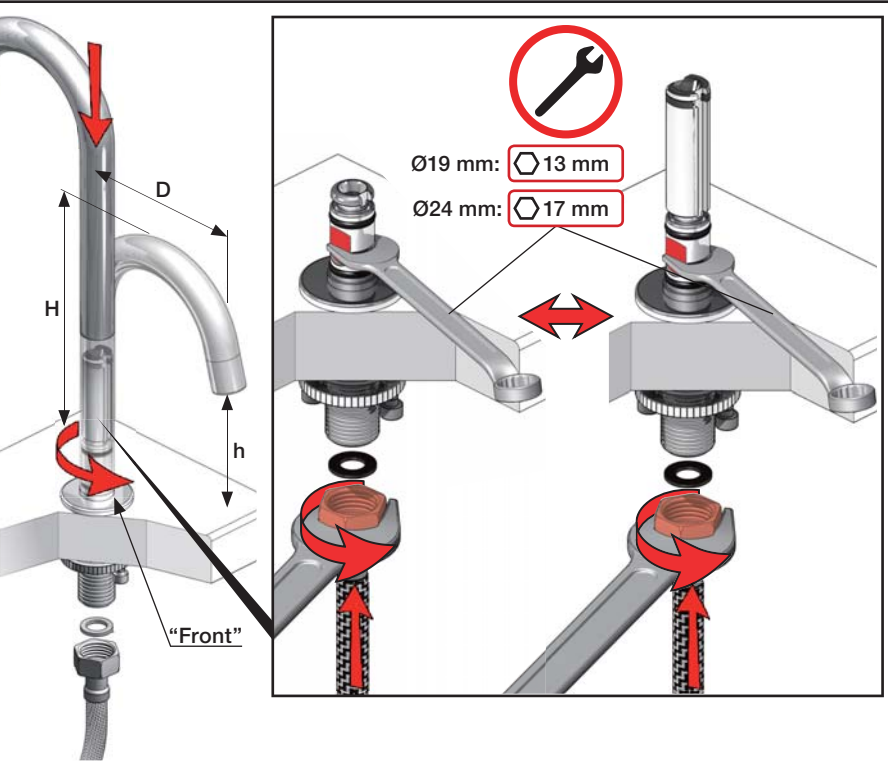

vola

**6A**

mm:	H	D	h
090	210	200	145
090A	110	85	40
090B	185	100	114
090C	185	100	114
090D	220	200	130
090E	170	200	65
090G	185	140	105
090H	265	230	155
090I	325	230	216
090V	355	145	270

Inches:	H	D	h
090	8 1/2"	8"	5 3/4"
090A	4 1/4"	3 1/2"	1 1/2"
090B	7"	4"	4 1/2"
090C	7"	4"	4 1/2"
090D	8 3/4"	8"	5"
090E	6 3/4"	8"	2 1/2"
090G	7"	5 1/2"	4"
090H	10 1/2"	9"	6"
090I	12 3/4"	9"	8 1/2"
090V	14"	5 3/4"	10 1/2"

Fitting instruction  
 Montageanleitung  
 Monteringsvejledning  
 Monteringsvægledning  
 Montage hanleiding  
 Manuel de montage

3

4

5

VR277K: VR22, VR269, VR277  
 VR297: VR20, VR22, VR269, VR273, VR277, VR294, VR295, VR296  
 VR434: VR261, VR263, VR440, VR442, 2xVR455  
 VR435: VR63, 2xVR444, VR447, VR448  
 VR436: VR63, 2xVR444, VR448, VR449