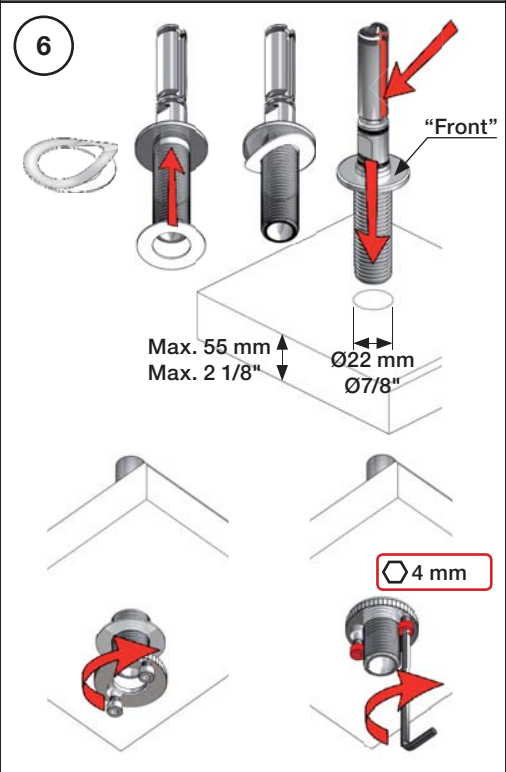

**Data, 3 Bar:**

	l/min.	Gal/min.
S50:	32,0	8.5
KV3:	30,0	7.9
KV4:	9,0	2.4
KV10, 15:	9,0	2.4
HV5, 8, 10:	9,0	2.4
SC2, 4 (A24):	16,0	4.2
SC6, 8, 11, 13: (C)	26,0	6.9

Max. 65°C, 150°F

4A

mm:	H	D	h
090	210	200	145
090A	110	85	40
090B	185	100	114
090C	185	100	114
090D	220	200	130
090E	170	200	65
090G	185	140	105
090H	265	230	155
090I	325	230	216
090V	355	145	270

Inches:	H	D	h
090	8 1/2"	8"	5 3/4"
090A	4 1/4"	3 1/2"	1 1/2"
090B	7"	4"	4 1/2"
090C	7"	4"	4 1/2"
090D	8 3/4"	8"	5"
090E	6 3/4"	8"	2 1/2"
090G	7"	5 1/2"	4"
090H	10 1/2"	9"	6"
090I	12 3/4"	9"	8 1/2"
090V	14"	5 3/4"	10 1/2"

vola

**6A**

mm:	H	D	h
090	210	200	145
090A	110	85	40
090B	185	100	114
090C	185	100	114
090D	220	200	130
090E	170	200	65
090G	185	140	105
090H	265	230	155
090I	325	230	216
090V	355	145	270

Inches:	H	D	h
090	8 1/2"	8"	5 3/4"
090A	4 1/4"	3 1/2"	1 1/2"
090B	7"	4"	4 1/2"
090C	7"	4"	4 1/2"
090D	8 3/4"	8"	5"
090E	6 3/4"	8"	2 1/2"
090G	7"	5 1/2"	4"
090H	10 1/2"	9"	6"
090I	12 3/4"	9"	8 1/2"
090V	14"	5 3/4"	10 1/2"

Fitting instruction  
 Montageanleitung  
 Monteringsvejledning  
 Monteringsvægledning  
 Montage hanleiding  
 Manuel de montage

3

4

5

VR277K: VR22, VR269, VR277  
 VR297: VR20, VR22, VR269, VR273, VR277, VR294, VR295, VR296  
 VR434: VR261, VR263, VR440, VR442, 2xVR455  
 VR435: VR63, 2xVR444, VR447, VR448  
 VR436: VR63, 2xVR444, VR448, VR449