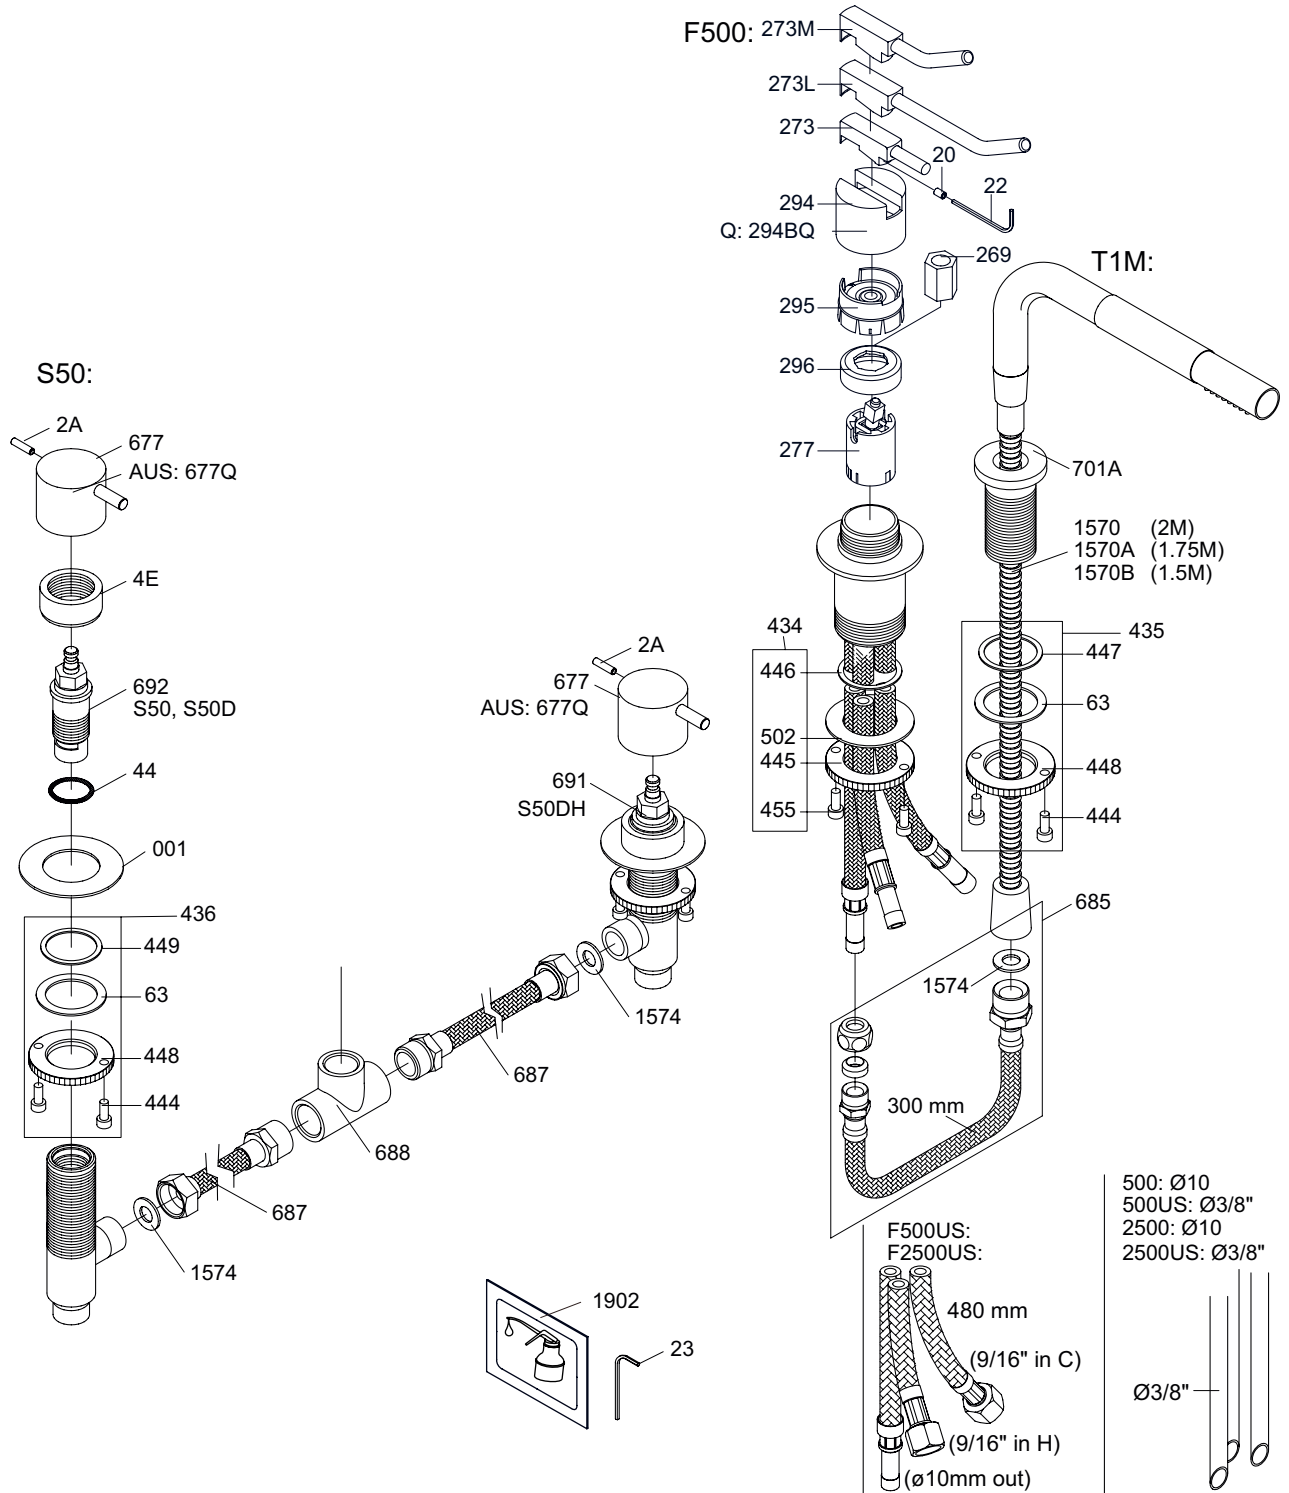

**Data, 3 Bar:**

	l/min.	Gal/min.
S50:	32,0	8.5
KV3:	30,0	7.9
KV4:	9,0	2.4
KV10, 15:	9,0	2.4
HV5, 8, 10:	9,0	2.4
SC2, 4 (A24):	16,0	4.2
SC6, 8, 11, 13: (C)	26,0	6.9

Max. 65°C, 150°F

4A

mm:	H	D	h
090	210	200	145
090A	110	85	40
090B	185	100	114
090C	185	100	114
090D	220	200	130
090E	170	200	65
090G	185	140	105
090H	265	230	155
090I	325	230	216
090V	355	145	270

Inches:	H	D	h
090	8 1/2"	8"	5 3/4"
090A	4 1/4"	3 1/2"	1 1/2"
090B	7"	4"	4 1/2"
090C	7"	4"	4 1/2"
090D	8 3/4"	8"	5"
090E	6 3/4"	8"	2 1/2"
090G	7"	5 1/2"	4"
090H	10 1/2"	9"	6"
090I	12 3/4"	9"	8 1/2"
090V	14"	5 3/4"	10 1/2"

vola

**6A**

mm:	H	D	h
090	210	200	145
090A	110	85	40
090B	185	100	114
090C	185	100	114
090D	220	200	130
090E	170	200	65
090G	185	140	105
090H	265	230	155
090I	325	230	216
090V	355	145	270

Inches:	H	D	h
090	8 1/2"	8"	5 3/4"
090A	4 1/4"	3 1/2"	1 1/2"
090B	7"	4"	4 1/2"
090C	7"	4"	4 1/2"
090D	8 3/4"	8"	5"
090E	6 3/4"	8"	2 1/2"
090G	7"	5 1/2"	4"
090H	10 1/2"	9"	6"
090I	12 3/4"	9"	8 1/2"
090V	14"	5 3/4"	10 1/2"

Fitting instruction  
 Montageanleitung  
 Monteringsvejledning  
 Monteringsvægledning  
 Montage hanleiding  
 Manuel de montage

3

4

5

VR277K: VR22, VR269, VR277  
 VR297: VR20, VR22, VR269, VR273, VR277, VR294, VR295, VR296  
 VR434: VR261, VR263, VR440, VR442, 2xVR455  
 VR435: VR63, 2xVR444, VR447, VR448  
 VR436: VR63, 2xVR444, VR448, VR449