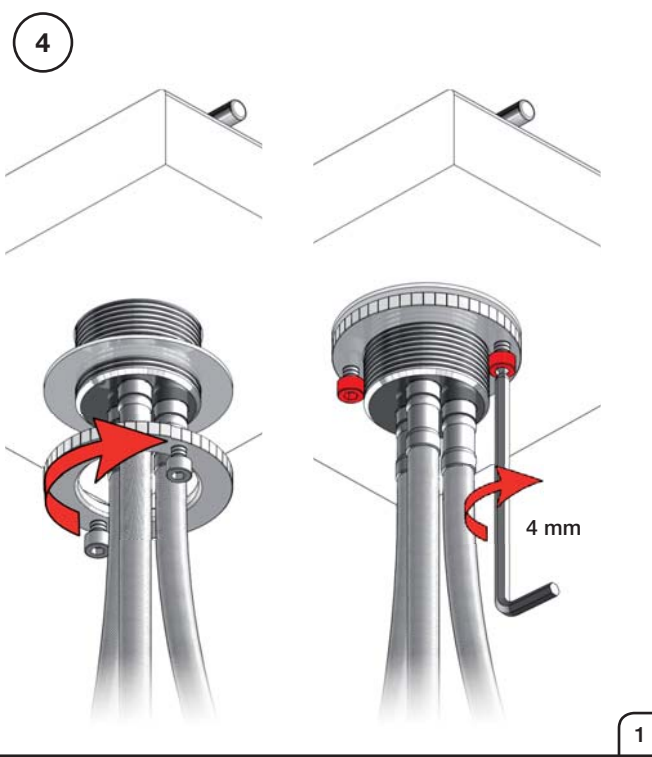

www.vola.com
500 - 2500_V9_40999844

vola