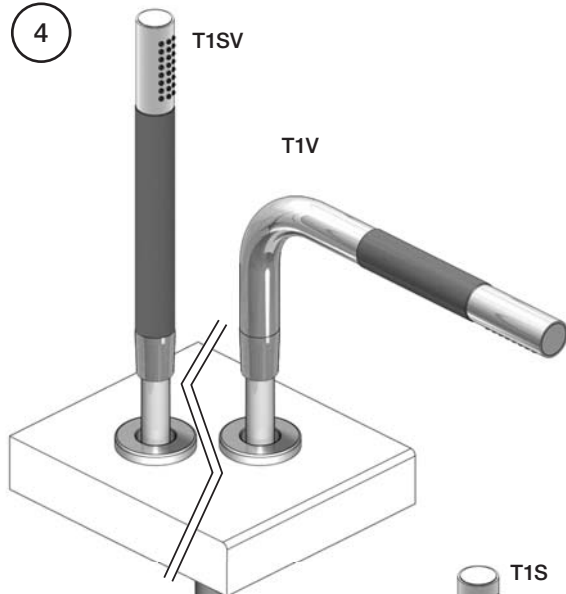

vola

**6A**

mm:	H	D	h
090	210	200	145
090A	110	85	40
090B	185	100	114
090C	185	100	114
090D	220	200	130
090E	170	200	65
090G	185	140	105
090H	265	230	155
090I	325	230	216
090V	355	145	270

Inches:	H	D	h
090	8 1/2"	8"	5 3/4"
090A	4 1/4"	3 1/2"	1 1/2"
090B	7"	4"	4 1/2"
090C	7"	4"	4 1/2"
090D	8 3/4"	8"	5"
090E	6 3/4"	8"	2 1/2"
090G	7"	5 1/2"	4"
090H	10 1/2"	9"	6"
090I	12 3/4"	9"	8 1/2"
090V	14"	5 3/4"	10 1/2"

Fitting instruction  
 Montageanleitung  
 Monteringsvejledning  
 Monteringsvægledning  
 Montage hanleiding  
 Manuel de montage

3

4

5

VR277K: VR22, VR269, VR277  
 VR297: VR20, VR22, VR269, VR273, VR277, VR294, VR295, VR296  
 VR434: VR261, VR263, VR440, VR442, 2xVR455  
 VR435: VR63, 2xVR444, VR447, VR448  
 VR436: VR63, 2xVR444, VR448, VR449