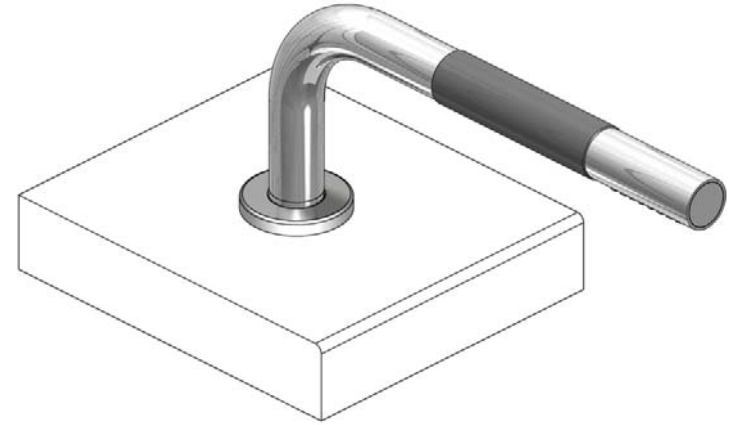

vola

**6A**

mm:	H	D	h
090	210	200	145
090A	110	85	40
090B	185	100	114
090C	185	100	114
090D	220	200	130
090E	170	200	65
090G	185	140	105
090H	265	230	155
090I	325	230	216
090V	355	145	270

Inches:	H	D	h
090	8 1/2"	8"	5 3/4"
090A	4 1/4"	3 1/2"	1 1/2"
090B	7"	4"	4 1/2"
090C	7"	4"	4 1/2"
090D	8 3/4"	8"	5"
090E	6 3/4"	8"	2 1/2"
090G	7"	5 1/2"	4"
090H	10 1/2"	9"	6"
090I	12 3/4"	9"	8 1/2"
090V	14"	5 3/4"	10 1/2"

Fitting instruction  
 Montageanleitung  
 Monteringsvejledning  
 Monteringsvægledning  
 Montage hanleiding  
 Manuel de montage

3

4

5

VR277K: VR22, VR269, VR277  
 VR297: VR20, VR22, VR269, VR273, VR277, VR294, VR295, VR296  
 VR434: VR261, VR263, VR440, VR442, 2xVR455  
 VR435: VR63, 2xVR444, VR447, VR448  
 VR436: VR63, 2xVR444, VR448, VR449