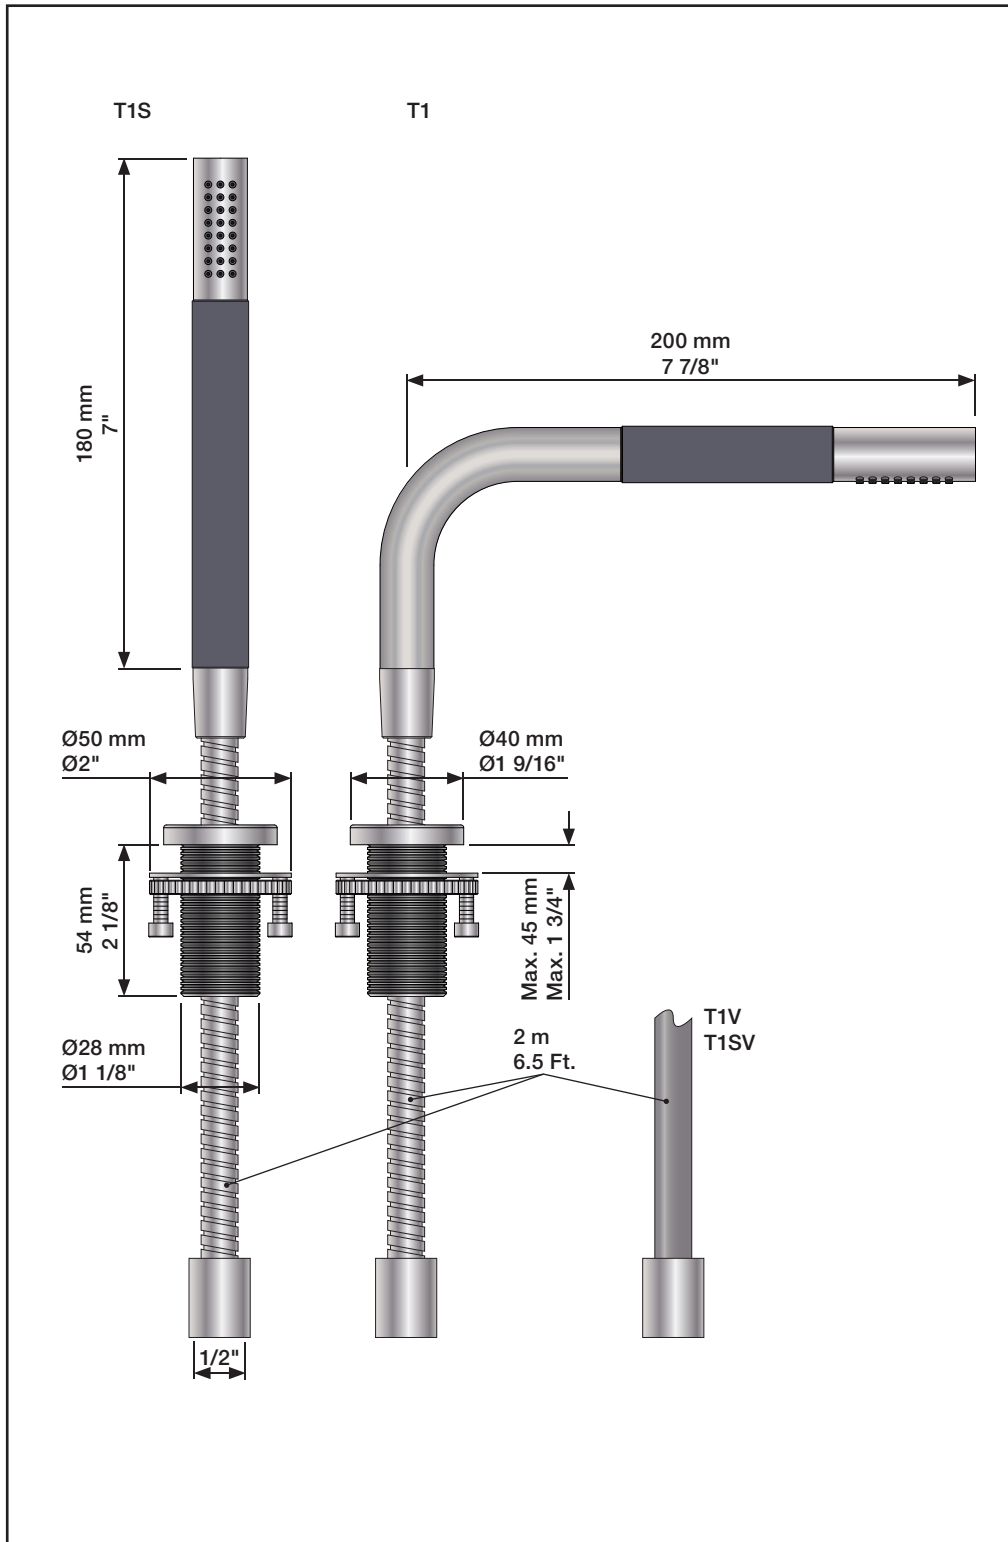

vola

**6A**

mm:	H	D	h
090	210	200	145
090A	110	85	40
090B	185	100	114
090C	185	100	114
090D	220	200	130
090E	170	200	65
090G	185	140	105
090H	265	230	155
090I	325	230	216
090V	355	145	270

Inches:	H	D	h
090	8 1/2"	8"	5 3/4"
090A	4 1/4"	3 1/2"	1 1/2"
090B	7"	4"	4 1/2"
090C	7"	4"	4 1/2"
090D	8 3/4"	8"	5"
090E	6 3/4"	8"	2 1/2"
090G	7"	5 1/2"	4"
090H	10 1/2"	9"	6"
090I	12 3/4"	9"	8 1/2"
090V	14"	5 3/4"	10 1/2"

Fitting instruction  
 Montageanleitung  
 Monteringsvejledning  
 Monteringsvægledning  
 Montage hanleiding  
 Manuel de montage

3

4

5

VR277K: VR22, VR269, VR277  
 VR297: VR20, VR22, VR269, VR273, VR277, VR294, VR295, VR296  
 VR434: VR261, VR263, VR440, VR442, 2xVR455  
 VR435: VR63, 2xVR444, VR447, VR448  
 VR436: VR63, 2xVR444, VR448, VR449