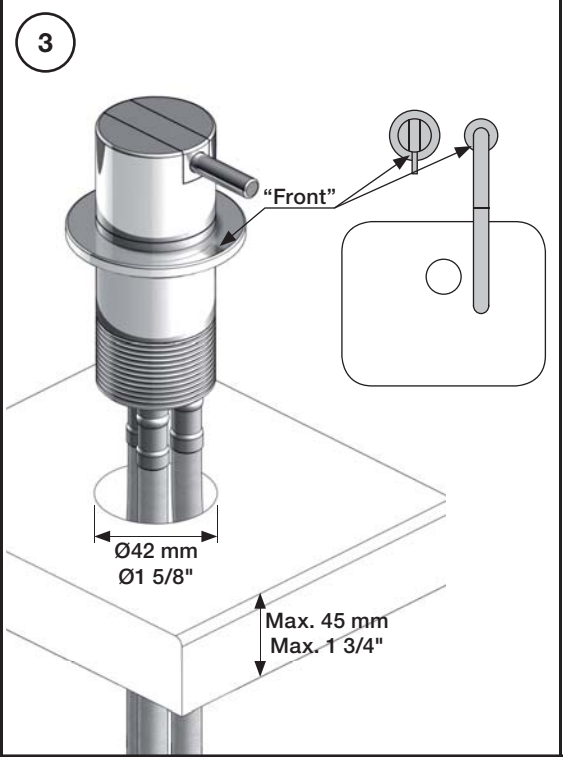

www.vola.com
500 - 2500_V9_40999844

vola