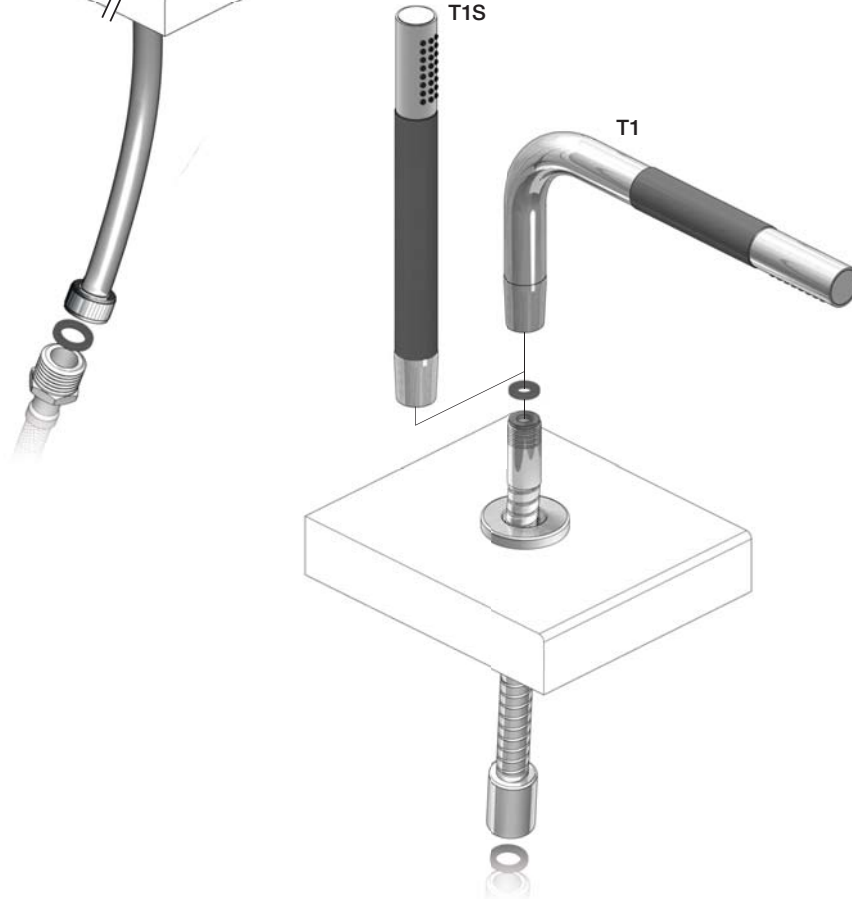

vola

**6A**

mm:	H	D	h
090	210	200	145
090A	110	85	40
090B	185	100	114
090C	185	100	114
090D	220	200	130
090E	170	200	65
090G	185	140	105
090H	265	230	155
090I	325	230	216
090V	355	145	270

Inches:	H	D	h
090	8 1/2"	8"	5 3/4"
090A	4 1/4"	3 1/2"	1 1/2"
090B	7"	4"	4 1/2"
090C	7"	4"	4 1/2"
090D	8 3/4"	8"	5"
090E	6 3/4"	8"	2 1/2"
090G	7"	5 1/2"	4"
090H	10 1/2"	9"	6"
090I	12 3/4"	9"	8 1/2"
090V	14"	5 3/4"	10 1/2"

Fitting instruction  
 Montageanleitung  
 Monteringsvejledning  
 Monteringsvægledning  
 Montage hanleiding  
 Manuel de montage

3

4

5

VR277K: VR22, VR269, VR277  
 VR297: VR20, VR22, VR269, VR273, VR277, VR294, VR295, VR296  
 VR434: VR261, VR263, VR440, VR442, 2xVR455  
 VR435: VR63, 2xVR444, VR447, VR448  
 VR436: VR63, 2xVR444, VR448, VR449