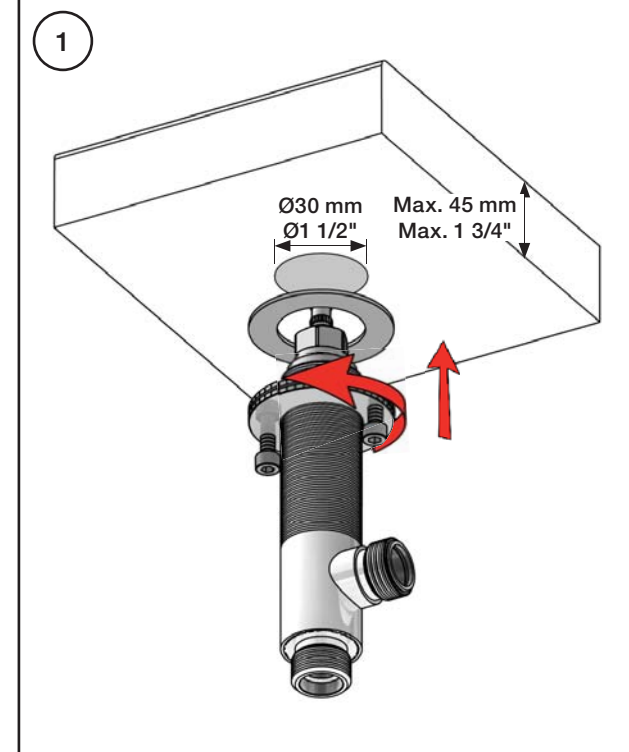

VOLA S50, S50D, S50DH  
 VOLA KV3, KV4, KV9, KV10, KV15  
 VOLA HV5, HV8, HV10  
 VOLA SC2, SC4, SC6, SC8, SC11, SC13

Fitting instruction  
 Montageanleitung  
 Monteringsvejledning  
 Monteringsvægledning  
 Montage hanleiding  
 Manuel de montage

**Data, 3 Bar:**

	l/min.	Gal/min.
S50:	32,0	8.5
KV3:	30,0	7.9
KV4:	9,0	2.4
KV10, 15:	9,0	2.4
HV5, 8, 10:	9,0	2.4
SC2, 4 (A24):	16,0	4.2
SC6, 8, 11, 13: (C)	26,0	6.9

Max. 65°C, 150°F

4A

mm:	H	D	h
090	210	200	145
090A	110	85	40
090B	185	100	114
090C	185	100	114
090D	220	200	130
090E	170	200	65
090G	185	140	105
090H	265	230	155
090I	325	230	216
090V	355	145	270

Inches:	H	D	h
090	8 1/2"	8"	5 3/4"
090A	4 1/4"	3 1/2"	1 1/2"
090B	7"	4"	4 1/2"
090C	7"	4"	4 1/2"
090D	8 3/4"	8"	5"
090E	6 3/4"	8"	2 1/2"
090G	7"	5 1/2"	4"
090H	10 1/2"	9"	6"
090I	12 3/4"	9"	8 1/2"
090V	14"	5 3/4"	10 1/2"

vola

**6A**

mm:	H	D	h
090	210	200	145
090A	110	85	40
090B	185	100	114
090C	185	100	114
090D	220	200	130
090E	170	200	65
090G	185	140	105
090H	265	230	155
090I	325	230	216
090V	355	145	270

Inches:	H	D	h
090	8 1/2"	8"	5 3/4"
090A	4 1/4"	3 1/2"	1 1/2"
090B	7"	4"	4 1/2"
090C	7"	4"	4 1/2"
090D	8 3/4"	8"	5"
090E	6 3/4"	8"	2 1/2"
090G	7"	5 1/2"	4"
090H	10 1/2"	9"	6"
090I	12 3/4"	9"	8 1/2"
090V	14"	5 3/4"	10 1/2"