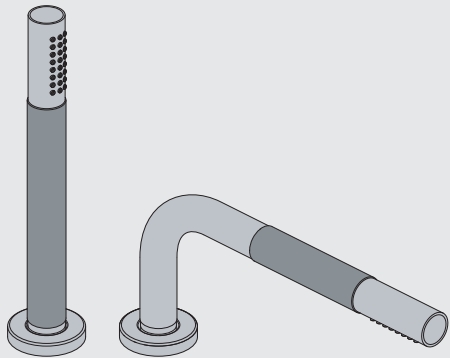

vola

**6A**

mm:	H	D	h
090	210	200	145
090A	110	85	40
090B	185	100	114
090C	185	100	114
090D	220	200	130
090E	170	200	65
090G	185	140	105
090H	265	230	155
090I	325	230	216
090V	355	145	270

Inches:	H	D	h
090	8 1/2"	8"	5 3/4"
090A	4 1/4"	3 1/2"	1 1/2"
090B	7"	4"	4 1/2"
090C	7"	4"	4 1/2"
090D	8 3/4"	8"	5"
090E	6 3/4"	8"	2 1/2"
090G	7"	5 1/2"	4"
090H	10 1/2"	9"	6"
090I	12 3/4"	9"	8 1/2"
090V	14"	5 3/4"	10 1/2"

Fitting instruction  
 Montageanleitung  
 Monteringsvejledning  
 Monteringsvægledning  
 Montage hanleiding  
 Manuel de montage

3

4

5

VR277K: VR22, VR269, VR277  
 VR297: VR20, VR22, VR269, VR273, VR277, VR294, VR295, VR296  
 VR434: VR261, VR263, VR440, VR442, 2xVR455  
 VR435: VR63, 2xVR444, VR447, VR448  
 VR436: VR63, 2xVR444, VR448, VR449