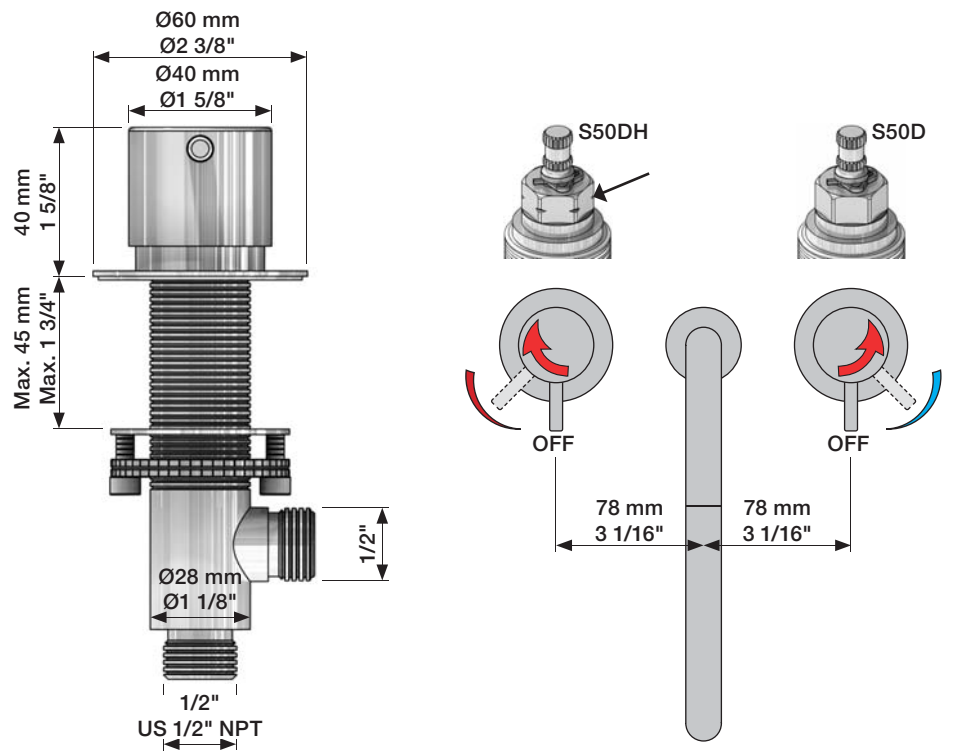

VOLA S50, S50D, S50DH  
 VOLA KV3, KV4, KV9, KV10, KV15  
 VOLA HV5, HV8, HV10  
 VOLA SC2, SC4, SC6, SC8, SC11, SC13

Fitting instruction  
 Montageanleitung  
 Monteringsvejledning  
 Monteringsvægledning  
 Montage hanleiding  
 Manuel de montage

**Data, 3 Bar:**

	l/min.	Gal/min.
S50:	32,0	8.5
KV3:	30,0	7.9
KV4:	9,0	2.4
KV10, 15:	9,0	2.4
HV5, 8, 10:	9,0	2.4
SC2, 4 (A24):	16,0	4.2
SC6, 8, 11, 13: (C)	26,0	6.9

Max. 65°C, 150°F

4A

mm:	H	D	h
090	210	200	145
090A	110	85	40
090B	185	100	114
090C	185	100	114
090D	220	200	130
090E	170	200	65
090G	185	140	105
090H	265	230	155
090I	325	230	216
090V	355	145	270

Inches:	H	D	h
090	8 1/2"	8"	5 3/4"
090A	4 1/4"	3 1/2"	1 1/2"
090B	7"	4"	4 1/2"
090C	7"	4"	4 1/2"
090D	8 3/4"	8"	5"
090E	6 3/4"	8"	2 1/2"
090G	7"	5 1/2"	4"
090H	10 1/2"	9"	6"
090I	12 3/4"	9"	8 1/2"
090V	14"	5 3/4"	10 1/2"

vola

**6A**

mm:	H	D	h
090	210	200	145
090A	110	85	40
090B	185	100	114
090C	185	100	114
090D	220	200	130
090E	170	200	65
090G	185	140	105
090H	265	230	155
090I	325	230	216
090V	355	145	270

Inches:	H	D	h
090	8 1/2"	8"	5 3/4"
090A	4 1/4"	3 1/2"	1 1/2"
090B	7"	4"	4 1/2"
090C	7"	4"	4 1/2"
090D	8 3/4"	8"	5"
090E	6 3/4"	8"	2 1/2"
090G	7"	5 1/2"	4"
090H	10 1/2"	9"	6"
090I	12 3/4"	9"	8 1/2"
090V	14"	5 3/4"	10 1/2"