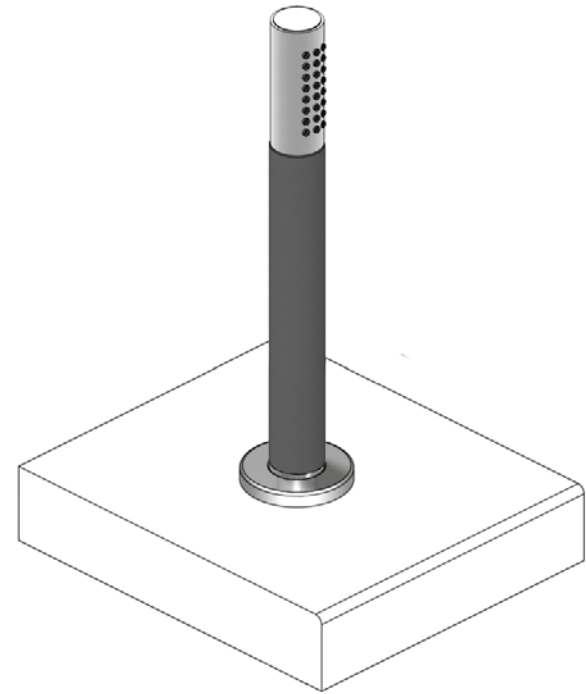

vola

**6A**

mm:	H	D	h
090	210	200	145
090A	110	85	40
090B	185	100	114
090C	185	100	114
090D	220	200	130
090E	170	200	65
090G	185	140	105
090H	265	230	155
090I	325	230	216
090V	355	145	270

Inches:	H	D	h
090	8 1/2"	8"	5 3/4"
090A	4 1/4"	3 1/2"	1 1/2"
090B	7"	4"	4 1/2"
090C	7"	4"	4 1/2"
090D	8 3/4"	8"	5"
090E	6 3/4"	8"	2 1/2"
090G	7"	5 1/2"	4"
090H	10 1/2"	9"	6"
090I	12 3/4"	9"	8 1/2"
090V	14"	5 3/4"	10 1/2"

Fitting instruction  
 Montageanleitung  
 Monteringsvejledning  
 Monteringsvægledning  
 Montage hanleiding  
 Manuel de montage

3

4

5

VR277K: VR22, VR269, VR277  
 VR297: VR20, VR22, VR269, VR273, VR277, VR294, VR295, VR296  
 VR434: VR261, VR263, VR440, VR442, 2xVR455  
 VR435: VR63, 2xVR444, VR447, VR448  
 VR436: VR63, 2xVR444, VR448, VR449