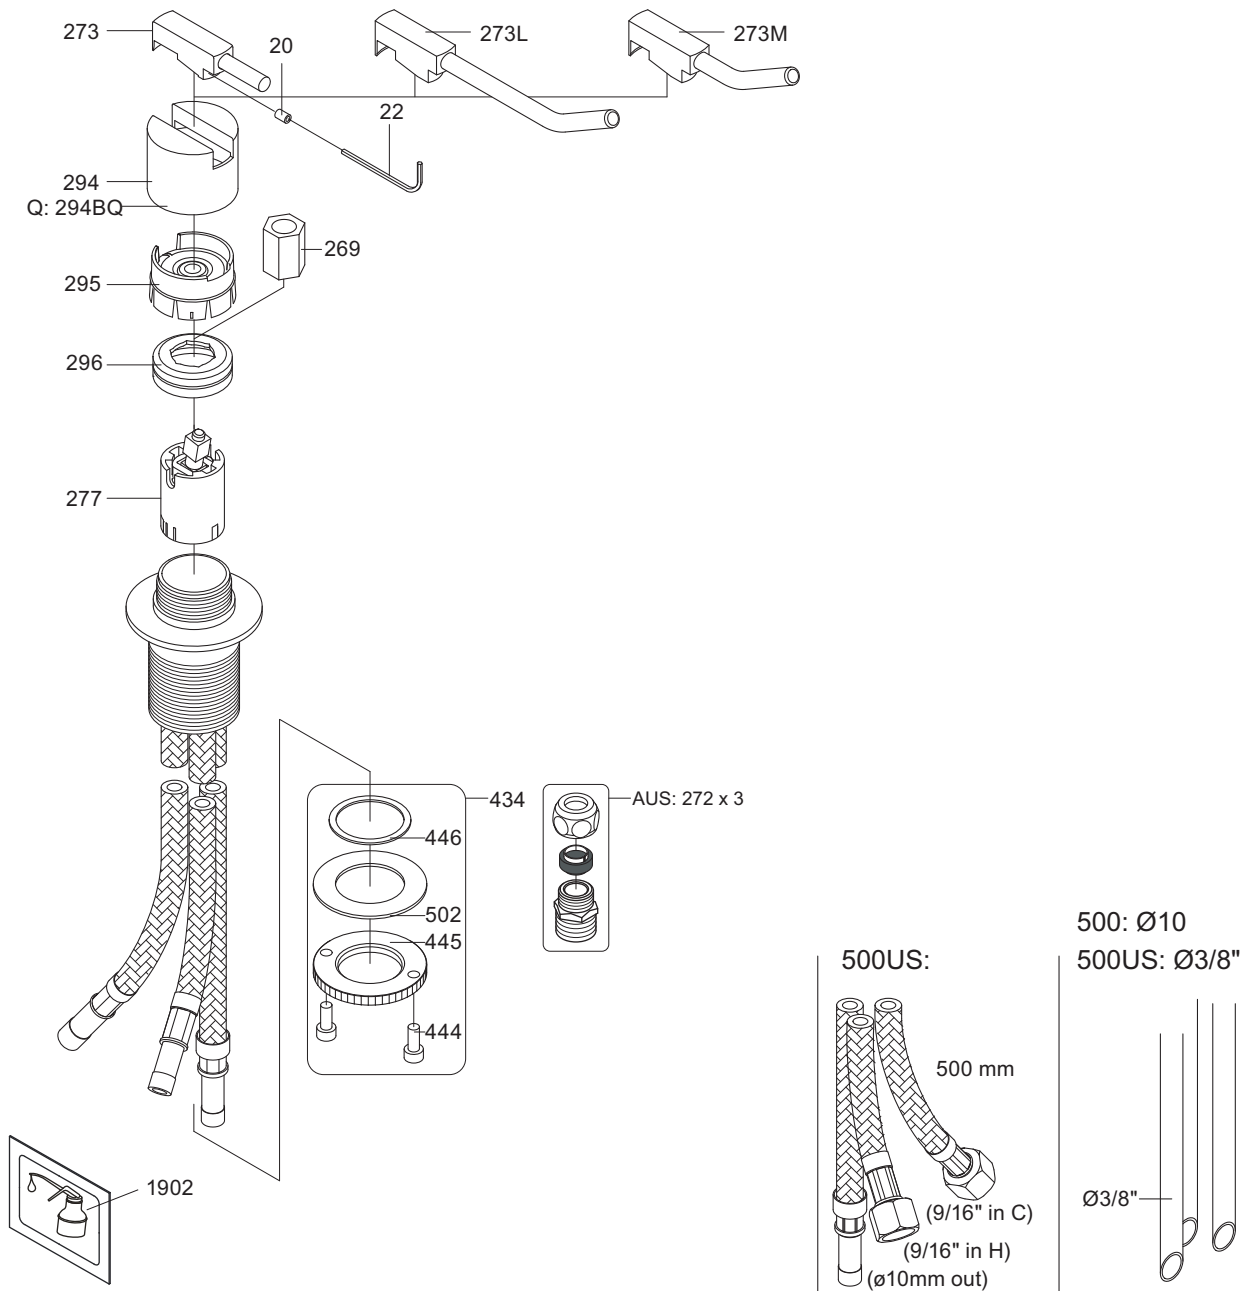

500:

- VR277K: VR22, VR269, VR277
 VR297: VR20, VR22, VR269, VR273, VR277, VR294, VR295, VR296
 VR434: 2xVR444, VR445, VR446, VR502
 NR.10: VR20, VR22, VR273, VR294, VR295

VOLA A/S
 Lunavej 2
 DK-8700 Horsens
 Tlf : + 45 7023 5500
 Fax: + 45 7023 5511
 sales@vola.com
 www.vola.com

VOLA 500/M/L

Dato

Mar. 11

Rev.

3

Blad

SB4.1