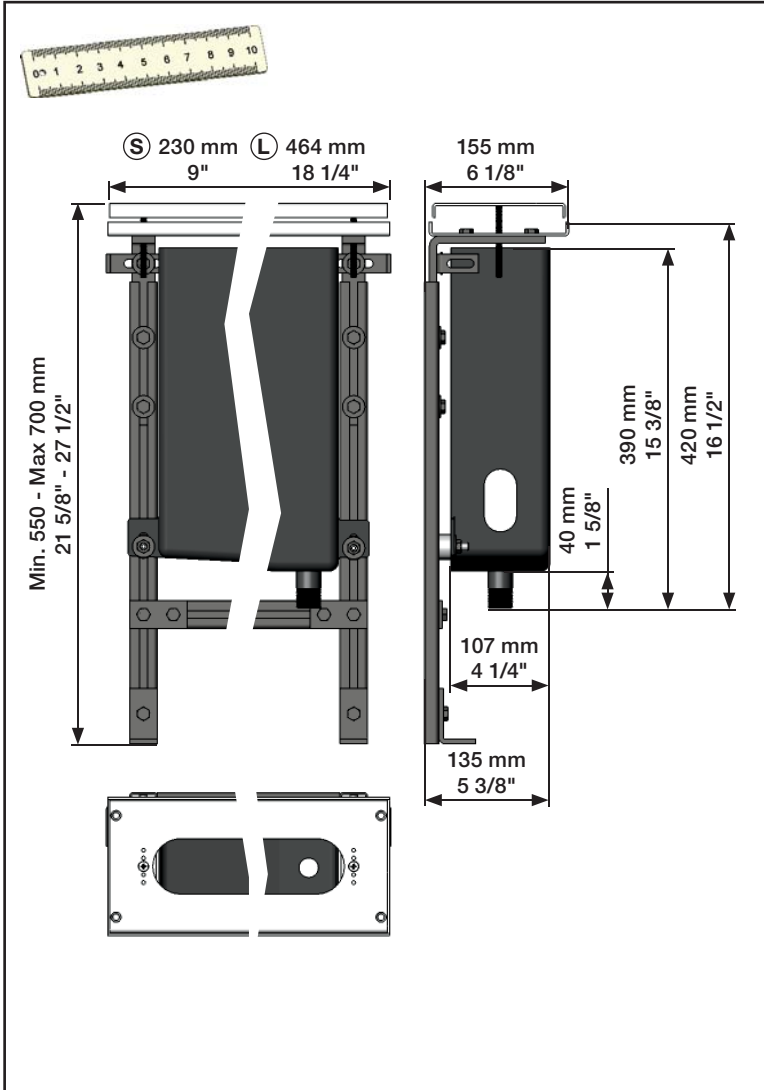

www.vola.com
BK_V5_40600036
5 703182 372389

Data, 3 Bar (Max. 10 Bar):

	l/min.	Gal/min.
T1	10	2.6
090D/E	BK 5, 7, 10, 12:	20 / 5.3
	BK 6, 8, 11, 13:	25 / 6.6
	BK 15, 16:	25 / 6.6
A24	BK 1, 3:	15 / 3.9
	BK 2, 4:	19 / 5.0
	BK 14:	22 / 5.8

Max. 65°C, 150°F

A24 + BK1, BK2, BK3, BK4, BK14:

Fitting of trim
Montage von Aufputzteilen
Montage van de afbouwdeelen

Montering af greb
Montering af greb
Montage des parties visibles

BK11-090D

BK13-090E

- NR7: VR2A, VR23, VR677
 NR10: VR20, VR22, VR273, VR294, VR295
 VR090D/C: VR623, VR624C, 4xVR631, VR1902
 VR277K: VR22, VR269, VR277
 VR297: VR20, VR22, VR269, VR273, VR277, VR294, VR295, VR296
 VR691K: VR23, VR691
 VR692K: VR23, VR692