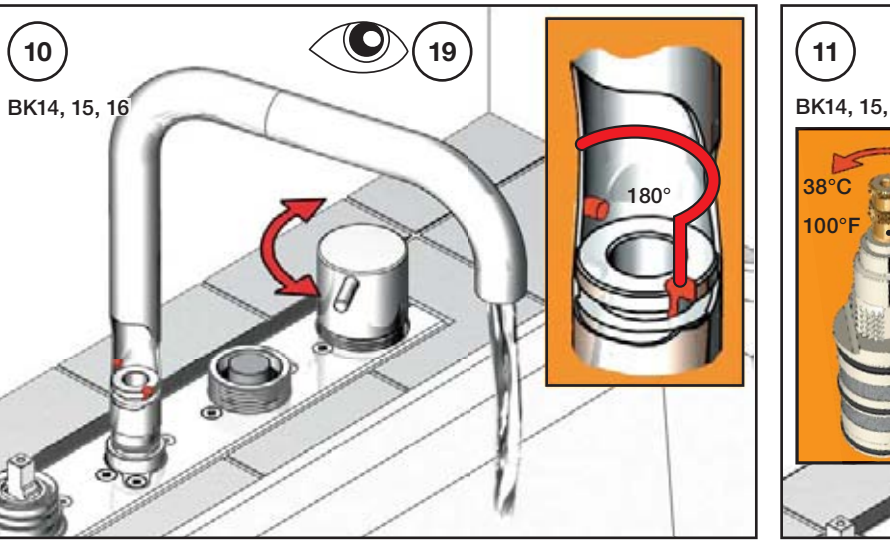

Max. 65°C, 150°F

A24 + BK1, BK2, BK3, BK4, BK14:

Fitting of trim
Montage von Aufputzteilen
Montage van de afbouwdeelen

Montering af greb
Montering af greb
Montage des parties visibles

BK11-090D

BK13-090E

- NR7: VR2A, VR23, VR677
 NR10: VR20, VR22, VR273, VR294, VR295
 VR090D/C: VR623, VR624C, 4xVR631, VR1902
 VR277K: VR22, VR269, VR277
 VR297: VR20, VR22, VR269, VR273, VR277, VR294, VR295, VR296
 VR691K: VR23, VR691
 VR692K: VR23, VR692