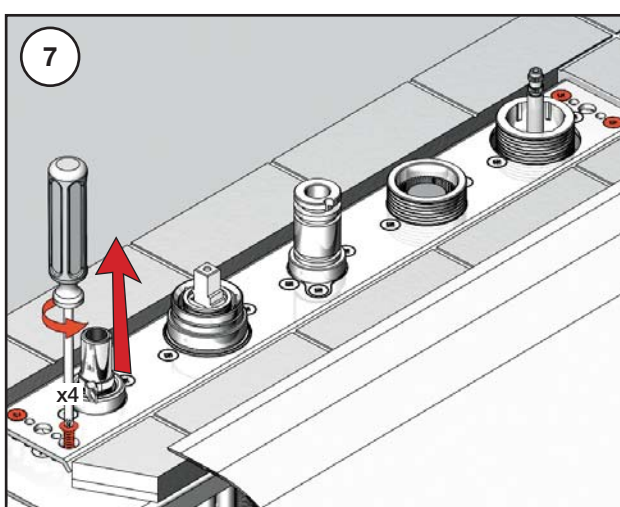

www.vola.com
BK_V5_40600036
5 703182 372389

Data, 3 Bar (Max. 10 Bar):

	l/min.	Gal/min.
T1	10	2.6
090D/E	BK 5, 7, 10, 12:	20 / 5.3
	BK 6, 8, 11, 13:	25 / 6.6
	BK 15, 16:	25 / 6.6
A24	BK 1, 3:	15 / 3.9
	BK 2, 4:	19 / 5.0
	BK 14:	22 / 5.8

Max. 65°C, 150°F

A24 + BK1, BK2, BK3, BK4, BK14:

Fitting of trim
Montage von Aufputzteilen
Montage van de afbouwdeelen

Montering af greb
Montering af greb
Montage des parties visibles

BK11-090D

BK13-090E

- NR7: VR2A, VR23, VR677
 NR10: VR20, VR22, VR273, VR294, VR295
 VR090D/C: VR623, VR624C, 4xVR631, VR1902
 VR277K: VR22, VR269, VR277
 VR297: VR20, VR22, VR269, VR273, VR277, VR294, VR295, VR296
 VR691K: VR23, VR691
 VR692K: VR23, VR692