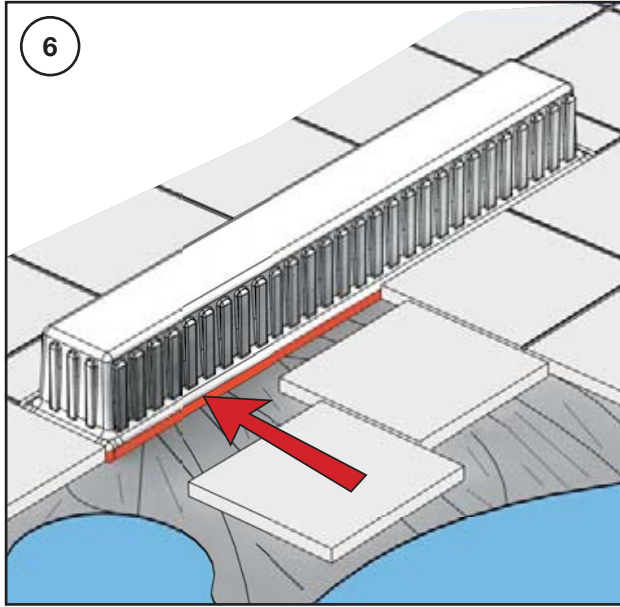

www.vola.com
BK_V5_40600036
5 703182 372389

Data, 3 Bar (Max. 10 Bar):

	l/min.	Gal/min.
T1	10	2.6
090D/E	BK 5, 7, 10, 12:	20 / 5.3
	BK 6, 8, 11, 13:	25 / 6.6
	BK 15, 16:	25 / 6.6
A24	BK 1, 3:	15 / 3.9
	BK 2, 4:	19 / 5.0
	BK 14:	22 / 5.8

Max. 65°C, 150°F

A24 + BK1, BK2, BK3, BK4, BK14:

Fitting of trim
Montage von Aufputzteilen
Montage van de afbouwdeelen

Montering af greb
Montering af greb
Montage des parties visibles

BK11-090D

BK13-090E

- NR7: VR2A, VR23, VR677
 NR10: VR20, VR22, VR273, VR294, VR295
 VR090D/C: VR623, VR624C, 4xVR631, VR1902
 VR277K: VR22, VR269, VR277
 VR297: VR20, VR22, VR269, VR273, VR277, VR294, VR295, VR296
 VR691K: VR23, VR691
 VR692K: VR23, VR692