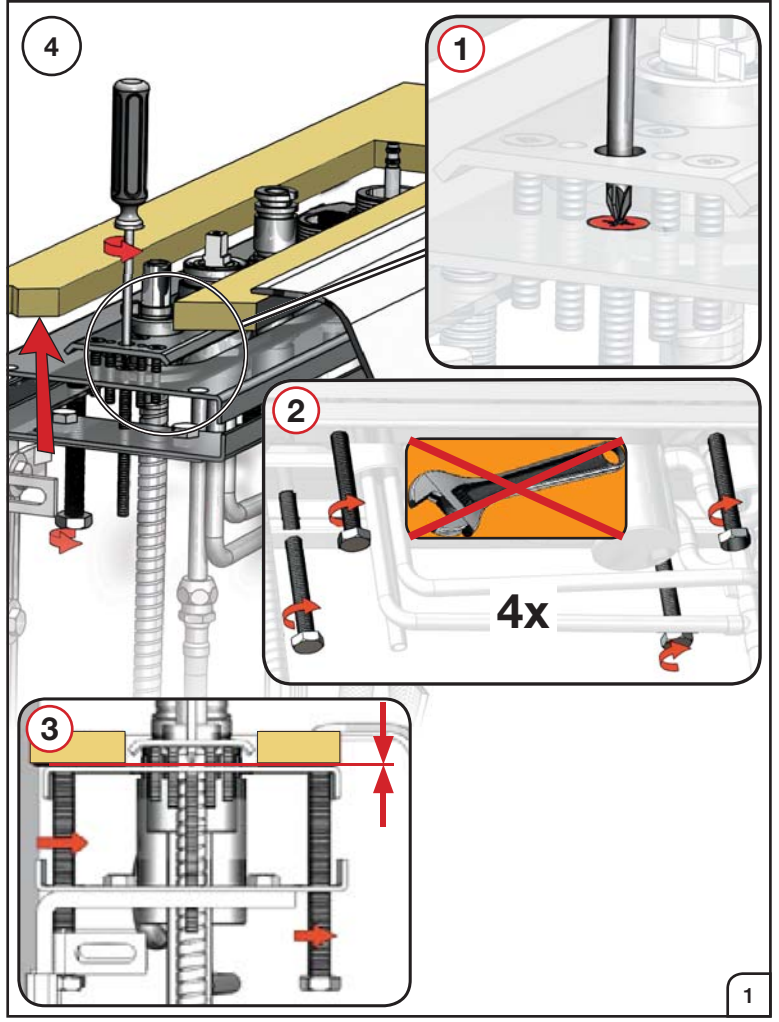

www.vola.com
BK_V5_40600036
5 703182 372389

Data, 3 Bar (Max. 10 Bar):

	l/min.	Gal/min.
T1	10	2.6
090D/E	BK 5, 7, 10, 12:	20 / 5.3
	BK 6, 8, 11, 13:	25 / 6.6
	BK 15, 16:	25 / 6.6
A24	BK 1, 3:	15 / 3.9
	BK 2, 4:	19 / 5.0
	BK 14:	22 / 5.8

Max. 65°C, 150°F

A24 + BK1, BK2, BK3, BK4, BK14:

Fitting of trim
Montage von Aufputzteilen
Montage van de afbouwdeelen

Montering af greb
Montering af greb
Montage des parties visibles

BK11-090D

BK13-090E

- NR7: VR2A, VR23, VR677
 NR10: VR20, VR22, VR273, VR294, VR295
 VR090D/C: VR623, VR624C, 4xVR631, VR1902
 VR277K: VR22, VR269, VR277
 VR297: VR20, VR22, VR269, VR273, VR277, VR294, VR295, VR296
 VR691K: VR23, VR691
 VR692K: VR23, VR692