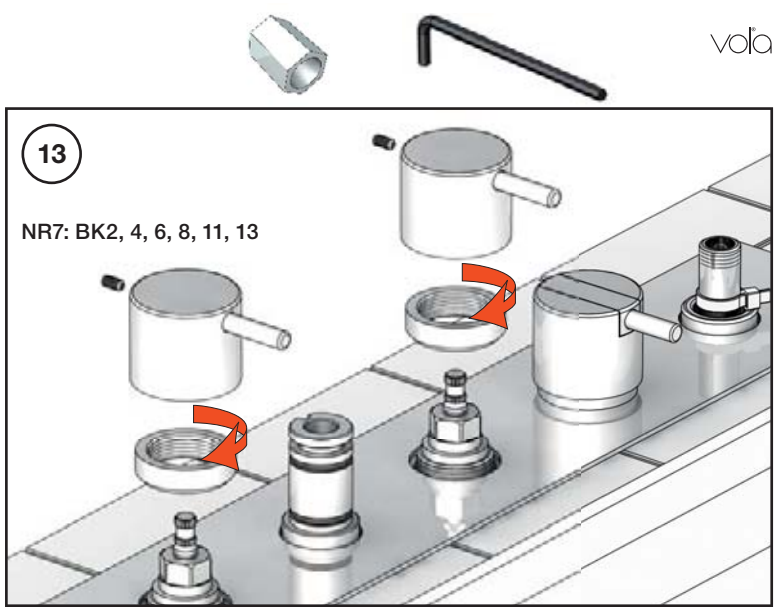

Max. 65°C, 150°F

A24 + BK1, BK2, BK3, BK4, BK14:

Fitting of trim
Montage von Aufputzteilen
Montage van de afbouwdeelen

Montering af greb
Montering af greb
Montage des parties visibles

BK11-090D

BK13-090E

- NR7: VR2A, VR23, VR677
 NR10: VR20, VR22, VR273, VR294, VR295
 VR090D/C: VR623, VR624C, 4xVR631, VR1902
 VR277K: VR22, VR269, VR277
 VR297: VR20, VR22, VR269, VR273, VR277, VR294, VR295, VR296
 VR691K: VR23, VR691
 VR692K: VR23, VR692