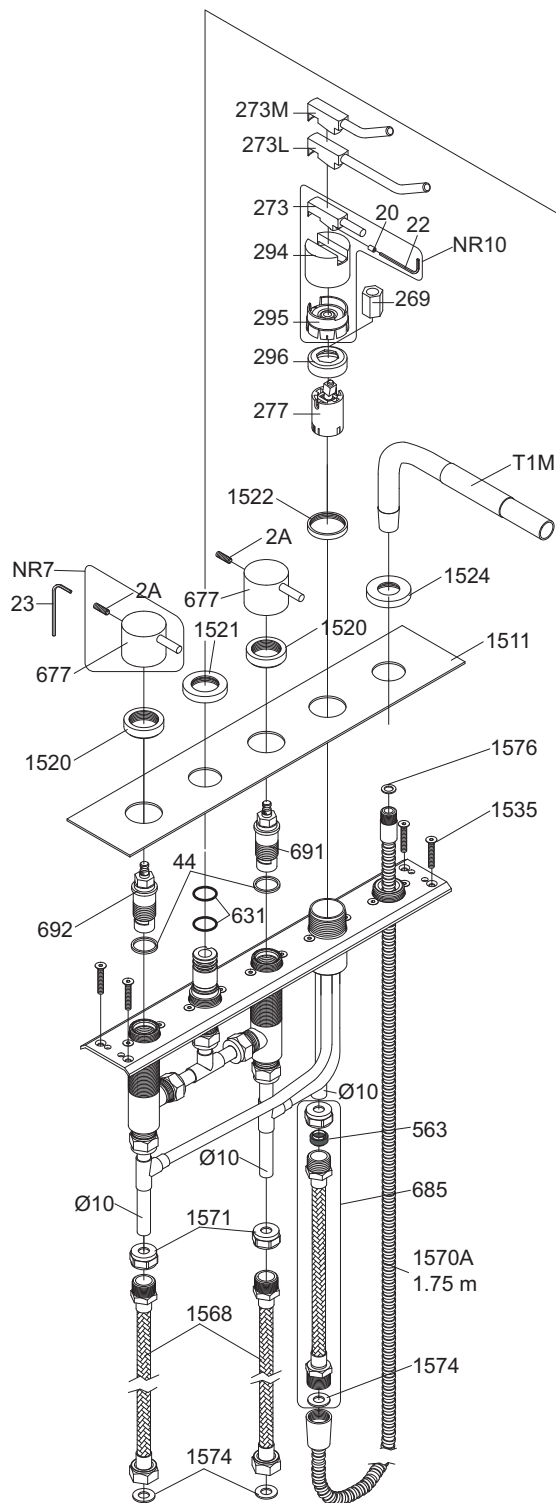

www.vola.com
BK_V5_40600036
5 703182 372389

Data, 3 Bar (Max. 10 Bar):

	l/min.	Gal/min.
T1	10	2.6
090D/E	BK 5, 7, 10, 12:	20 / 5.3
	BK 6, 8, 11, 13:	25 / 6.6
	BK 15, 16:	25 / 6.6
A24	BK 1, 3:	15 / 3.9
	BK 2, 4:	19 / 5.0
	BK 14:	22 / 5.8

Max. 65°C, 150°F

A24 + BK1, BK2, BK3, BK4, BK14:

Fitting of trim
Montage von Aufputzteilen
Montage van de afbouwdeelen

Montering af greb
Montering af greb
Montage des parties visibles

BK11-090D

BK13-090E

- NR7: VR2A, VR23, VR677
 NR10: VR20, VR22, VR273, VR294, VR295
 VR090D/C: VR623, VR624C, 4xVR631, VR1902
 VR277K: VR22, VR269, VR277
 VR297: VR20, VR22, VR269, VR273, VR277, VR294, VR295, VR296
 VR691K: VR23, VR691
 VR692K: VR23, VR692