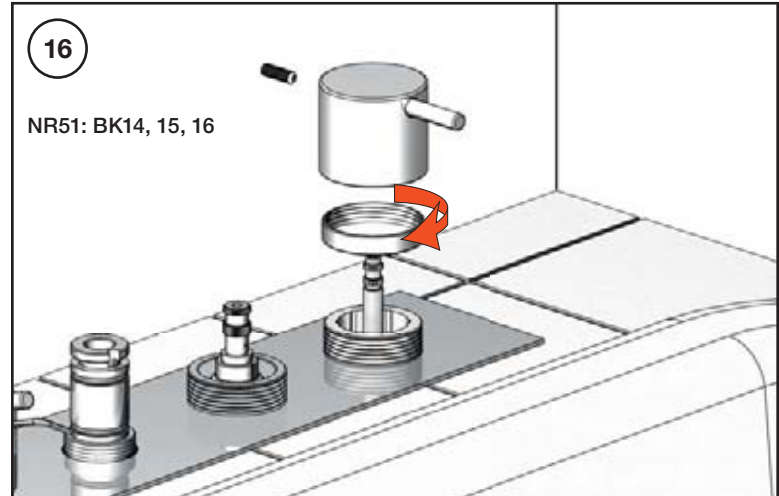

Max. 65°C, 150°F

A24 + BK1, BK2, BK3, BK4, BK14:

Fitting of trim
Montage von Aufputzteilen
Montage van de afbouwdeelen

Montering af greb
Montering af greb
Montage des parties visibles

BK11-090D

BK13-090E

- NR7: VR2A, VR23, VR677
 NR10: VR20, VR22, VR273, VR294, VR295
 VR090D/C: VR623, VR624C, 4xVR631, VR1902
 VR277K: VR22, VR269, VR277
 VR297: VR20, VR22, VR269, VR273, VR277, VR294, VR295, VR296
 VR691K: VR23, VR691
 VR692K: VR23, VR692