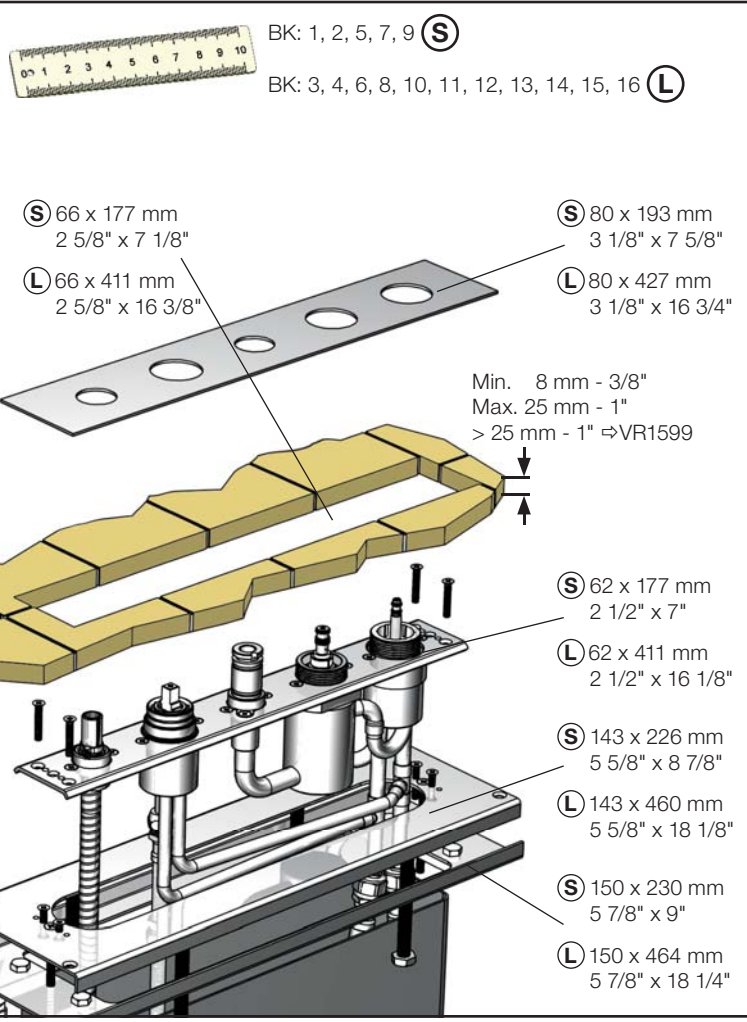

www.vola.com
BK_V5_40600036
5 703182 372389

Data, 3 Bar (Max. 10 Bar):

	l/min.	Gal/min.
T1	10	2.6
090D/E	BK 5, 7, 10, 12:	20 / 5.3
	BK 6, 8, 11, 13:	25 / 6.6
	BK 15, 16:	25 / 6.6
A24	BK 1, 3:	15 / 3.9
	BK 2, 4:	19 / 5.0
	BK 14:	22 / 5.8

Max. 65°C, 150°F

A24 + BK1, BK2, BK3, BK4, BK14:

Fitting of trim
Montage von Aufputzteilen
Montage van de afbouwdeelen

Montering af greb
Montering af greb
Montage des parties visibles

BK11-090D

BK13-090E

- NR7: VR2A, VR23, VR677
 NR10: VR20, VR22, VR273, VR294, VR295
 VR090D/C: VR623, VR624C, 4xVR631, VR1902
 VR277K: VR22, VR269, VR277
 VR297: VR20, VR22, VR269, VR273, VR277, VR294, VR295, VR296
 VR691K: VR23, VR691
 VR692K: VR23, VR692