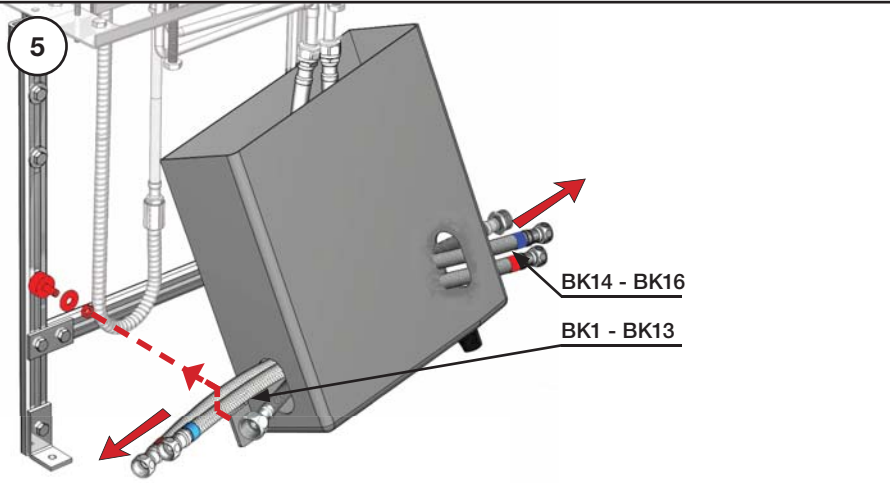

www.vola.com
BK_V5_40600036
5 703182 372389

Data, 3 Bar (Max. 10 Bar):

	l/min.	Gal/min.
T1	10	2.6
090D/E	BK 5, 7, 10, 12:	20 / 5.3
	BK 6, 8, 11, 13:	25 / 6.6
	BK 15, 16:	25 / 6.6
A24	BK 1, 3:	15 / 3.9
	BK 2, 4:	19 / 5.0
	BK 14:	22 / 5.8

Max. 65°C, 150°F

A24 + BK1, BK2, BK3, BK4, BK14:

Fitting of trim
Montage von Aufputzteilen
Montage van de afbouwdeelen

Montering af greb
Montering af greb
Montage des parties visibles

BK11-090D

BK13-090E

- NR7: VR2A, VR23, VR677
 NR10: VR20, VR22, VR273, VR294, VR295
 VR090D/C: VR623, VR624C, 4xVR631, VR1902
 VR277K: VR22, VR269, VR277
 VR297: VR20, VR22, VR269, VR273, VR277, VR294, VR295, VR296
 VR691K: VR23, VR691
 VR692K: VR23, VR692