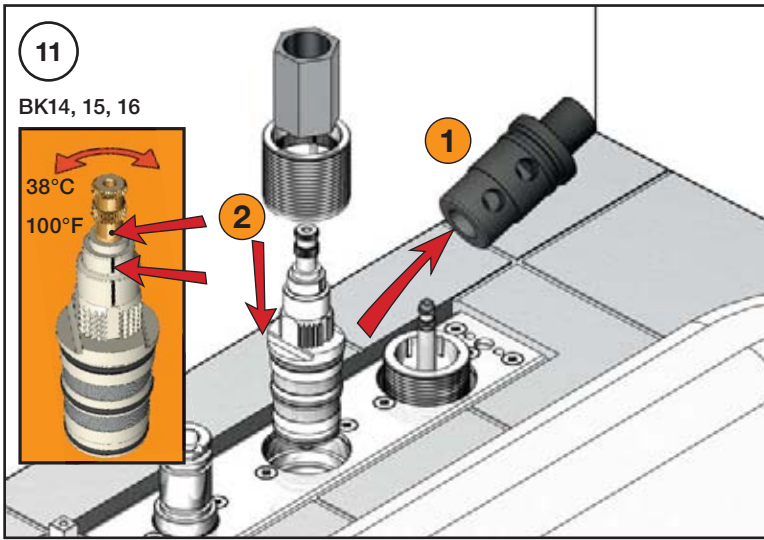

Max. 65°C, 150°F

A24 + BK1, BK2, BK3, BK4, BK14:

Fitting of trim
Montage von Aufputzteilen
Montage van de afbouwdeelen

Montering af greb
Montering af greb
Montage des parties visibles

BK11-090D

BK13-090E

- NR7: VR2A, VR23, VR677
 NR10: VR20, VR22, VR273, VR294, VR295
 VR090D/C: VR623, VR624C, 4xVR631, VR1902
 VR277K: VR22, VR269, VR277
 VR297: VR20, VR22, VR269, VR273, VR277, VR294, VR295, VR296
 VR691K: VR23, VR691
 VR692K: VR23, VR692