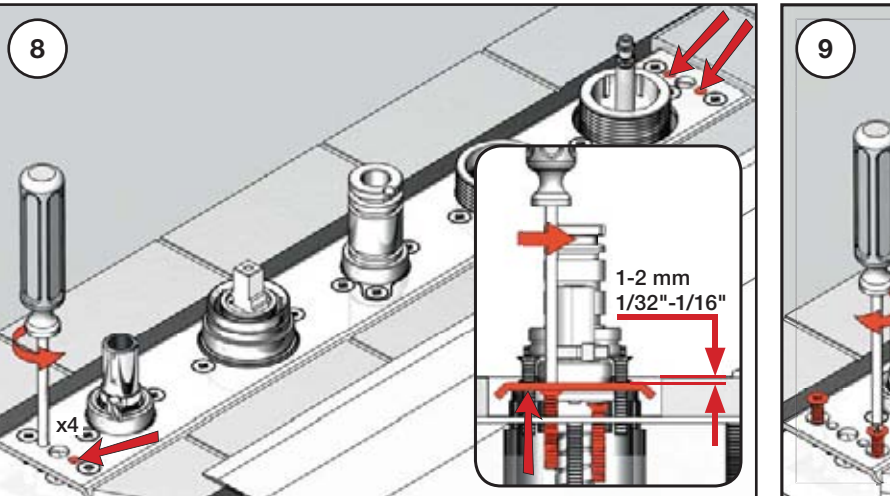

Max. 65°C, 150°F

A24 + BK1, BK2, BK3, BK4, BK14:

Fitting of trim
Montage von Aufputzteilen
Montage van de afbouwdeelen

Montering af greb
Montering af greb
Montage des parties visibles

BK11-090D

BK13-090E

- NR7: VR2A, VR23, VR677
 NR10: VR20, VR22, VR273, VR294, VR295
 VR090D/C: VR623, VR624C, 4xVR631, VR1902
 VR277K: VR22, VR269, VR277
 VR297: VR20, VR22, VR269, VR273, VR277, VR294, VR295, VR296
 VR691K: VR23, VR691
 VR692K: VR23, VR692