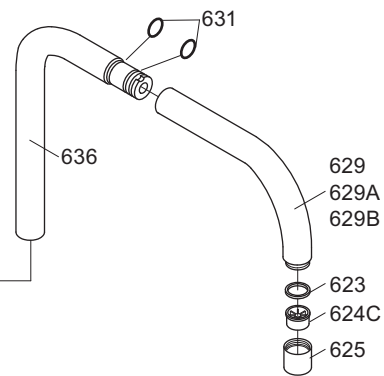

www.vola.com
BK_V5_40600036
5 703182 372389

Data, 3 Bar (Max. 10 Bar):

	l/min.	Gal/min.
T1	10	2.6
090D/E	BK 5, 7, 10, 12:	20 / 5.3
	BK 6, 8, 11, 13:	25 / 6.6
	BK 15, 16:	25 / 6.6
A24	BK 1, 3:	15 / 3.9
	BK 2, 4:	19 / 5.0
	BK 14:	22 / 5.8

Max. 65°C, 150°F

A24 + BK1, BK2, BK3, BK4, BK14:

Fitting of trim
Montage von Aufputzteilen
Montage van de afbouwdeelen

Montering af greb
Montering af greb
Montage des parties visibles

BK11-090D

BK13-090E

- NR7: VR2A, VR23, VR677
 NR10: VR20, VR22, VR273, VR294, VR295
 VR090D/C: VR623, VR624C, 4xVR631, VR1902
 VR277K: VR22, VR269, VR277
 VR297: VR20, VR22, VR269, VR273, VR277, VR294, VR295, VR296
 VR691K: VR23, VR691
 VR692K: VR23, VR692