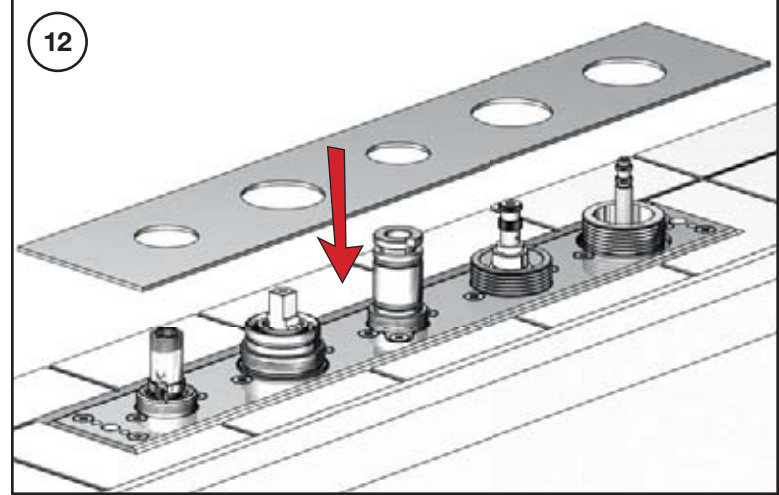

Max. 65°C, 150°F

A24 + BK1, BK2, BK3, BK4, BK14:

Fitting of trim
Montage von Aufputzteilen
Montage van de afbouwdeelen

Montering af greb
Montering af greb
Montage des parties visibles

BK11-090D

BK13-090E

- NR7: VR2A, VR23, VR677
 NR10: VR20, VR22, VR273, VR294, VR295
 VR090D/C: VR623, VR624C, 4xVR631, VR1902
 VR277K: VR22, VR269, VR277
 VR297: VR20, VR22, VR269, VR273, VR277, VR294, VR295, VR296
 VR691K: VR23, VR691
 VR692K: VR23, VR692