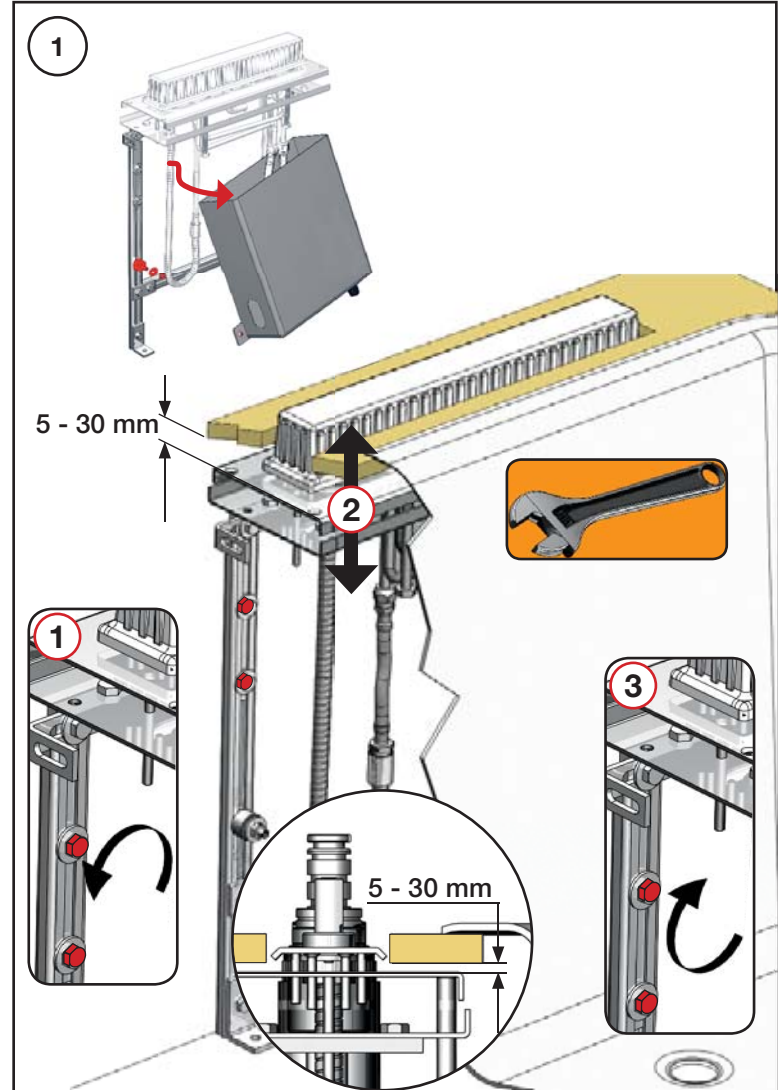

www.vola.com
BK_V5_40600036
5 703182 372389

Data, 3 Bar (Max. 10 Bar):

	l/min.	Gal/min.
T1	10	2.6
090D/E	BK 5, 7, 10, 12:	20 / 5.3
	BK 6, 8, 11, 13:	25 / 6.6
	BK 15, 16:	25 / 6.6
A24	BK 1, 3:	15 / 3.9
	BK 2, 4:	19 / 5.0
	BK 14:	22 / 5.8

Max. 65°C, 150°F

A24 + BK1, BK2, BK3, BK4, BK14:

Fitting of trim
Montage von Aufputzteilen
Montage van de afbouwdeelen

Montering af greb
Montering af greb
Montage des parties visibles

BK11-090D

BK13-090E

- NR7: VR2A, VR23, VR677
 NR10: VR20, VR22, VR273, VR294, VR295
 VR090D/C: VR623, VR624C, 4xVR631, VR1902
 VR277K: VR22, VR269, VR277
 VR297: VR20, VR22, VR269, VR273, VR277, VR294, VR295, VR296
 VR691K: VR23, VR691
 VR692K: VR23, VR692