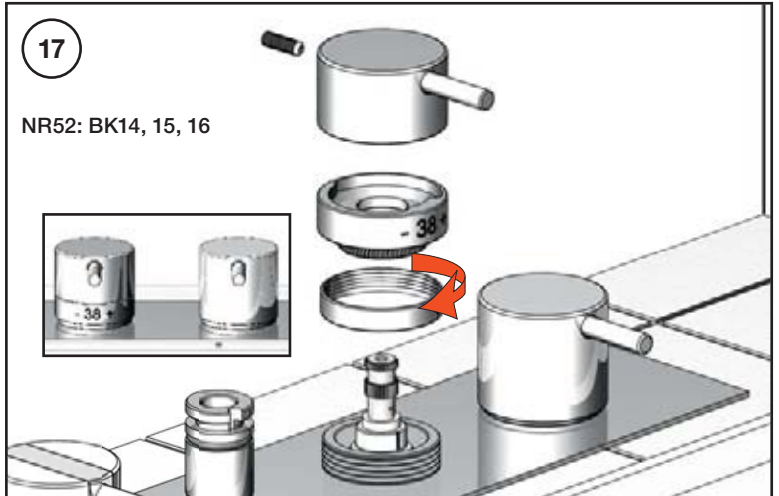

Max. 65°C, 150°F

A24 + BK1, BK2, BK3, BK4, BK14:

Fitting of trim
Montage von Aufputzteilen
Montage van de afbouwdeelen

Montering af greb
Montering af greb
Montage des parties visibles

BK11-090D

BK13-090E

- NR7: VR2A, VR23, VR677
 NR10: VR20, VR22, VR273, VR294, VR295
 VR090D/C: VR623, VR624C, 4xVR631, VR1902
 VR277K: VR22, VR269, VR277
 VR297: VR20, VR22, VR269, VR273, VR277, VR294, VR295, VR296
 VR691K: VR23, VR691
 VR692K: VR23, VR692