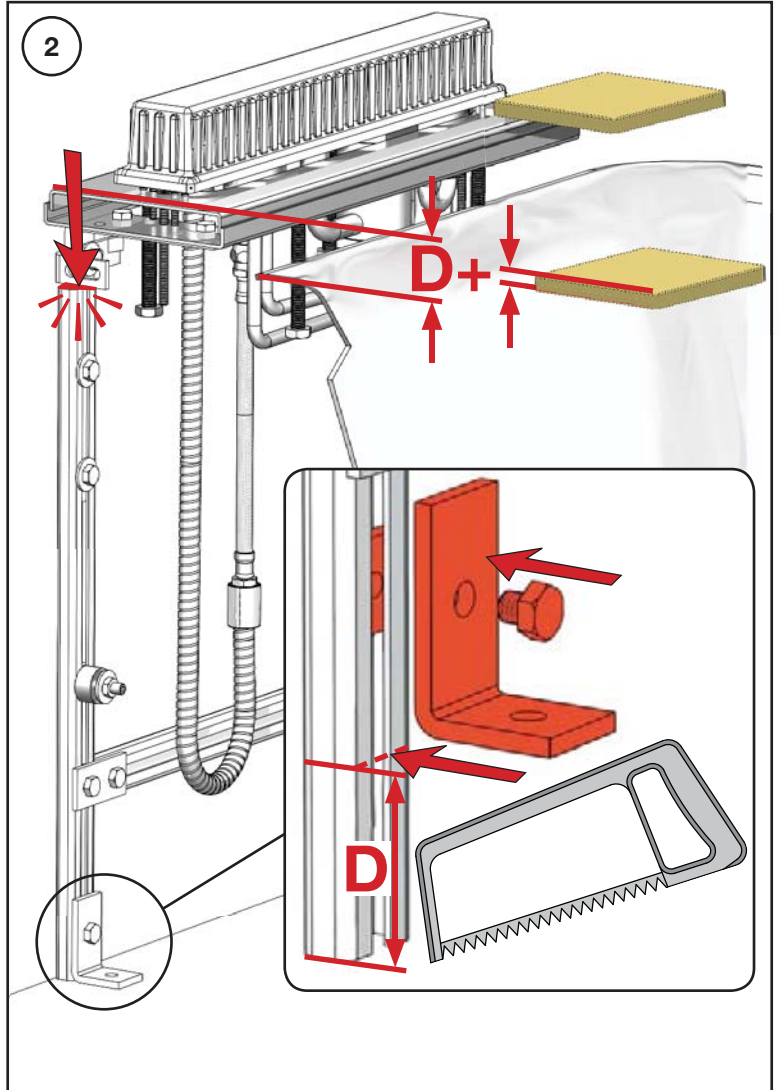

www.vola.com
BK_V5_40600036
5 703182 372389

Data, 3 Bar (Max. 10 Bar):

	l/min.	Gal/min.
T1	10	2.6
090D/E	BK 5, 7, 10, 12:	20 / 5.3
	BK 6, 8, 11, 13:	25 / 6.6
	BK 15, 16:	25 / 6.6
A24	BK 1, 3:	15 / 3.9
	BK 2, 4:	19 / 5.0
	BK 14:	22 / 5.8

Max. 65°C, 150°F

A24 + BK1, BK2, BK3, BK4, BK14:

Fitting of trim
Montage von Aufputzteilen
Montage van de afbouwdeelen

Montering af greb
Montering af greb
Montage des parties visibles

BK11-090D

BK13-090E

- NR7: VR2A, VR23, VR677
 NR10: VR20, VR22, VR273, VR294, VR295
 VR090D/C: VR623, VR624C, 4xVR631, VR1902
 VR277K: VR22, VR269, VR277
 VR297: VR20, VR22, VR269, VR273, VR277, VR294, VR295, VR296
 VR691K: VR23, VR691
 VR692K: VR23, VR692