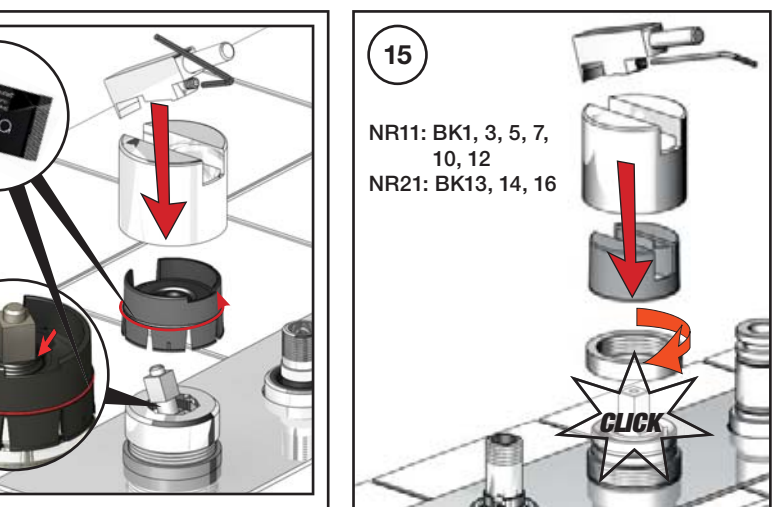

Max. 65°C, 150°F

A24 + BK1, BK2, BK3, BK4, BK14:

Fitting of trim
Montage von Aufputzteilen
Montage van de afbouwdeelen

Montering af greb
Montering af greb
Montage des parties visibles

BK11-090D

BK13-090E

- NR7: VR2A, VR23, VR677
 NR10: VR20, VR22, VR273, VR294, VR295
 VR090D/C: VR623, VR624C, 4xVR631, VR1902
 VR277K: VR22, VR269, VR277
 VR297: VR20, VR22, VR269, VR273, VR277, VR294, VR295, VR296
 VR691K: VR23, VR691
 VR692K: VR23, VR692