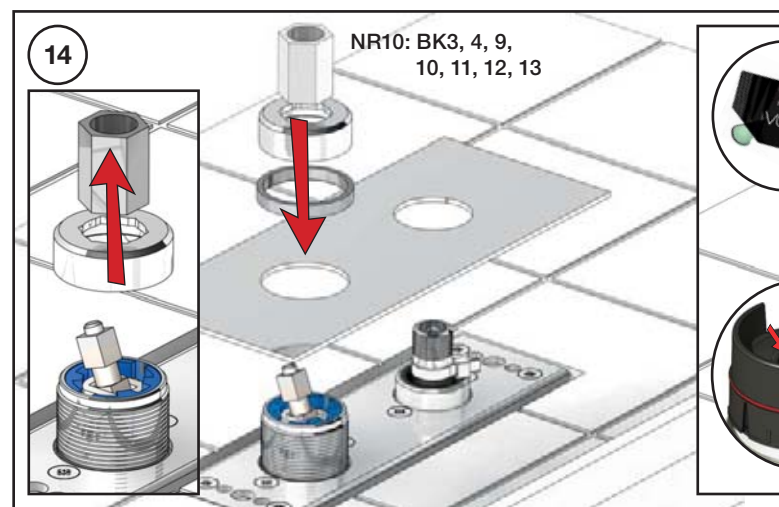

Max. 65°C, 150°F

A24 + BK1, BK2, BK3, BK4, BK14:

Fitting of trim
Montage von Aufputzteilen
Montage van de afbouwdeelen

Montering af greb
Montering af greb
Montage des parties visibles

BK11-090D

BK13-090E

- NR7: VR2A, VR23, VR677
 NR10: VR20, VR22, VR273, VR294, VR295
 VR090D/C: VR623, VR624C, 4xVR631, VR1902
 VR277K: VR22, VR269, VR277
 VR297: VR20, VR22, VR269, VR273, VR277, VR294, VR295, VR296
 VR691K: VR23, VR691
 VR692K: VR23, VR692