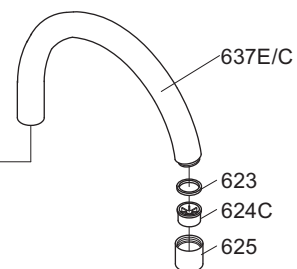

www.vola.com
BK_V5_40600036
5 703182 372389

Data, 3 Bar (Max. 10 Bar):

	l/min.	Gal/min.
T1	10	2.6
090D/E	BK 5, 7, 10, 12:	20 / 5.3
	BK 6, 8, 11, 13:	25 / 6.6
	BK 15, 16:	25 / 6.6
A24	BK 1, 3:	15 / 3.9
	BK 2, 4:	19 / 5.0
	BK 14:	22 / 5.8

Max. 65°C, 150°F

A24 + BK1, BK2, BK3, BK4, BK14:

Fitting of trim
Montage von Aufputzteilen
Montage van de afbouwdeelen

Montering af greb
Montering af greb
Montage des parties visibles

BK11-090D

BK13-090E

- NR7: VR2A, VR23, VR677
 NR10: VR20, VR22, VR273, VR294, VR295
 VR090D/C: VR623, VR624C, 4xVR631, VR1902
 VR277K: VR22, VR269, VR277
 VR297: VR20, VR22, VR269, VR273, VR277, VR294, VR295, VR296
 VR691K: VR23, VR691
 VR692K: VR23, VR692