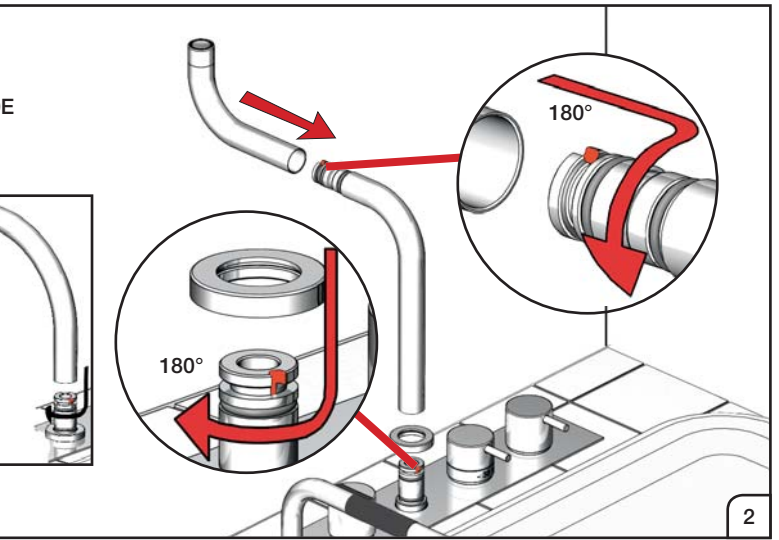

Max. 65°C, 150°F

A24 + BK1, BK2, BK3, BK4, BK14:

Fitting of trim
Montage von Aufputzteilen
Montage van de afbouwdeelen

Montering af greb
Montering af greb
Montage des parties visibles

BK11-090D

BK13-090E

- NR7: VR2A, VR23, VR677
 NR10: VR20, VR22, VR273, VR294, VR295
 VR090D/C: VR623, VR624C, 4xVR631, VR1902
 VR277K: VR22, VR269, VR277
 VR297: VR20, VR22, VR269, VR273, VR277, VR294, VR295, VR296
 VR691K: VR23, VR691
 VR692K: VR23, VR692