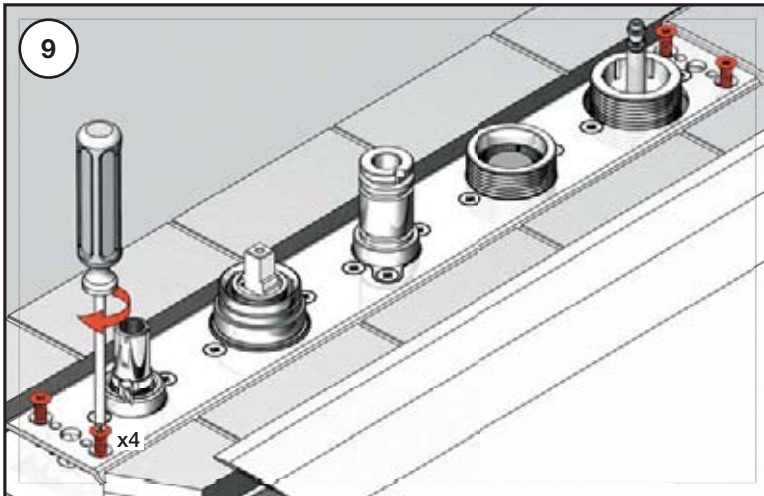

Max. 65°C, 150°F

A24 + BK1, BK2, BK3, BK4, BK14:

Fitting of trim
Montage von Aufputzteilen
Montage van de afbouwdeelen

Montering af greb
Montering af greb
Montage des parties visibles

BK11-090D

BK13-090E

- NR7: VR2A, VR23, VR677
 NR10: VR20, VR22, VR273, VR294, VR295
 VR090D/C: VR623, VR624C, 4xVR631, VR1902
 VR277K: VR22, VR269, VR277
 VR297: VR20, VR22, VR269, VR273, VR277, VR294, VR295, VR296
 VR691K: VR23, VR691
 VR692K: VR23, VR692