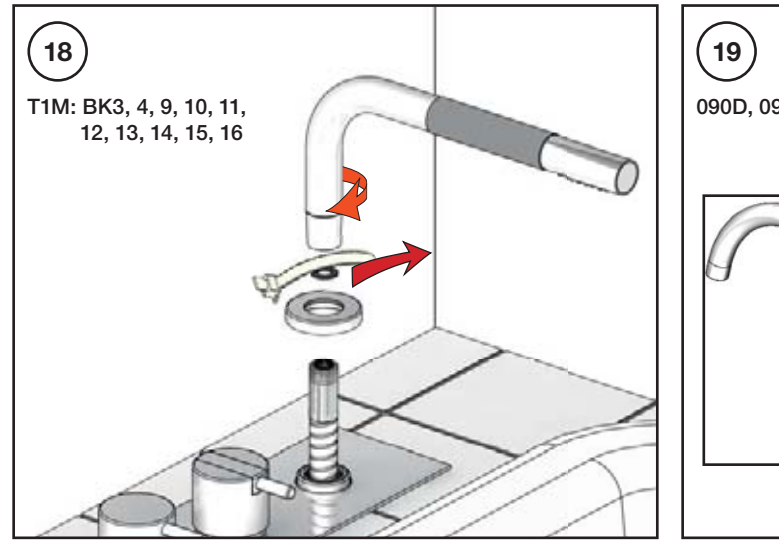

Max. 65°C, 150°F

A24 + BK1, BK2, BK3, BK4, BK14:

Fitting of trim
Montage von Aufputzteilen
Montage van de afbouwdeelen

Montering af greb
Montering af greb
Montage des parties visibles

BK11-090D

BK13-090E

- NR7: VR2A, VR23, VR677
 NR10: VR20, VR22, VR273, VR294, VR295
 VR090D/C: VR623, VR624C, 4xVR631, VR1902
 VR277K: VR22, VR269, VR277
 VR297: VR20, VR22, VR269, VR273, VR277, VR294, VR295, VR296
 VR691K: VR23, VR691
 VR692K: VR23, VR692