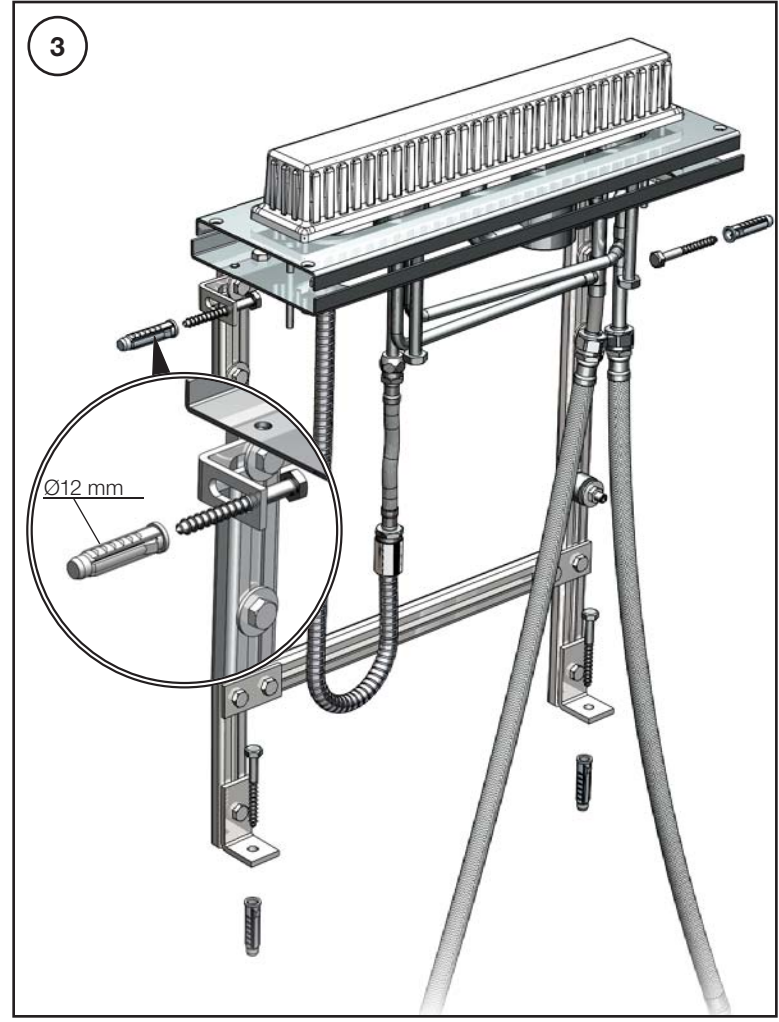

www.vola.com
BK_V5_40600036
5 703182 372389

Data, 3 Bar (Max. 10 Bar):

	l/min.	Gal/min.
T1	10	2.6
090D/E	BK 5, 7, 10, 12:	20 / 5.3
	BK 6, 8, 11, 13:	25 / 6.6
	BK 15, 16:	25 / 6.6
A24	BK 1, 3:	15 / 3.9
	BK 2, 4:	19 / 5.0
	BK 14:	22 / 5.8

Max. 65°C, 150°F

A24 + BK1, BK2, BK3, BK4, BK14:

Fitting of trim
Montage von Aufputzteilen
Montage van de afbouwdeelen

Montering af greb
Montering af greb
Montage des parties visibles

BK11-090D

BK13-090E

- NR7: VR2A, VR23, VR677
 NR10: VR20, VR22, VR273, VR294, VR295
 VR090D/C: VR623, VR624C, 4xVR631, VR1902
 VR277K: VR22, VR269, VR277
 VR297: VR20, VR22, VR269, VR273, VR277, VR294, VR295, VR296
 VR691K: VR23, VR691
 VR692K: VR23, VR692