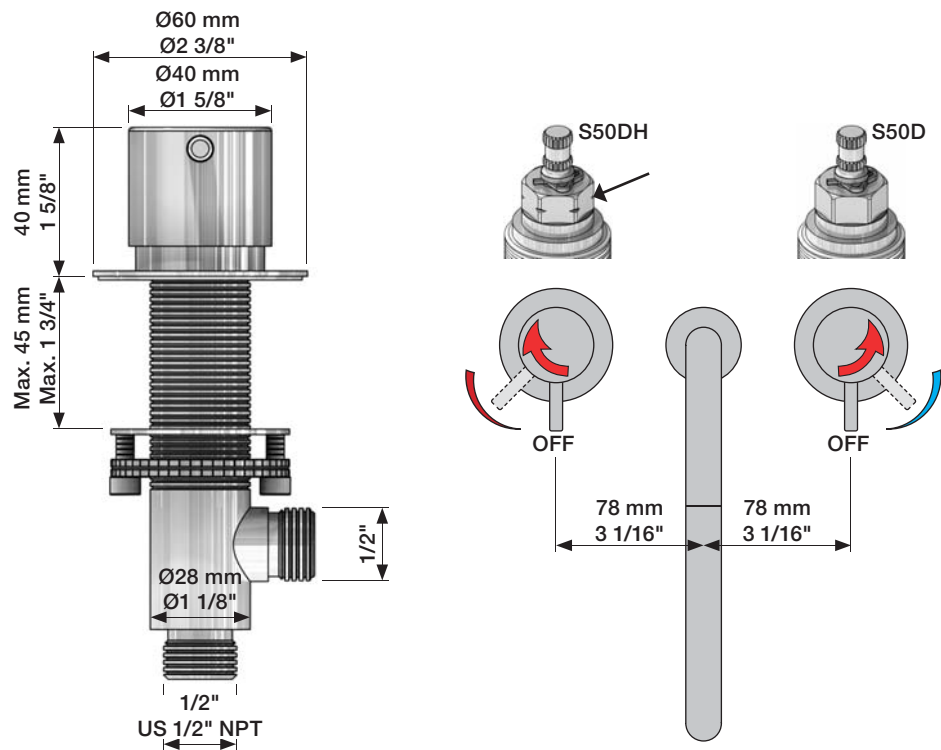

Data, 3 Bar:

	l/min.	Gal/min.
S50:	32,0	8.5
KV3:	30,0	7.9
KV4:	9,0	2.4
KV10, 15:	9,0	2.4
HV5, 8, 10:	9,0	2.4
SC2, 4 (A24):	16,0	4.2
SC6, 8, 11, 13: (C)	26,0	6.9

Max. 65°C, 150°F

4A

mm:	H	D	h
090	210	200	145
090A	110	85	40
090B	185	100	114
090C	185	100	114
090D	220	200	130
090E	170	200	65
090G	185	140	105
090H	265	230	155
090I	325	230	216
090V	355	145	270

Inches:	H	D	h
090	8 1/2"	8"	5 3/4"
090A	4 1/4"	3 1/2"	1 1/2"
090B	7"	4"	4 1/2"
090C	7"	4"	4 1/2"
090D	8 3/4"	8"	5"
090E	6 3/4"	8"	2 1/2"
090G	7"	5 1/2"	4"
090H	10 1/2"	9"	6"
090I	12 3/4"	9"	8 1/2"
090V	14"	5 3/4"	10 1/2"

www.vola.com

vola

mnt_090_V3_40999824

65 mm
2 1/2"

1/2"

Ø40 mm
Ø1 5/8"

Ø19:
090A

Ø19:
090
090B
090G
090H
090I
090V

Ø19-40:
090
090A
090B
090G
090H
090I
090V

Ø24:
090C
090D
090E

Ø24-40:
090C
090D
090E

- NR7: VR2A, VR23, VR677
- VR090D/C: VR623, VR624C, 4xVR631, VR1902
- VR691K: VR23, VR691
- VR692K: VR23, VR692
- VR436: VR63, 2xVR444, VR448, VR449
- VR437: VR97, VR98, 2xVR444, VR450, VR451