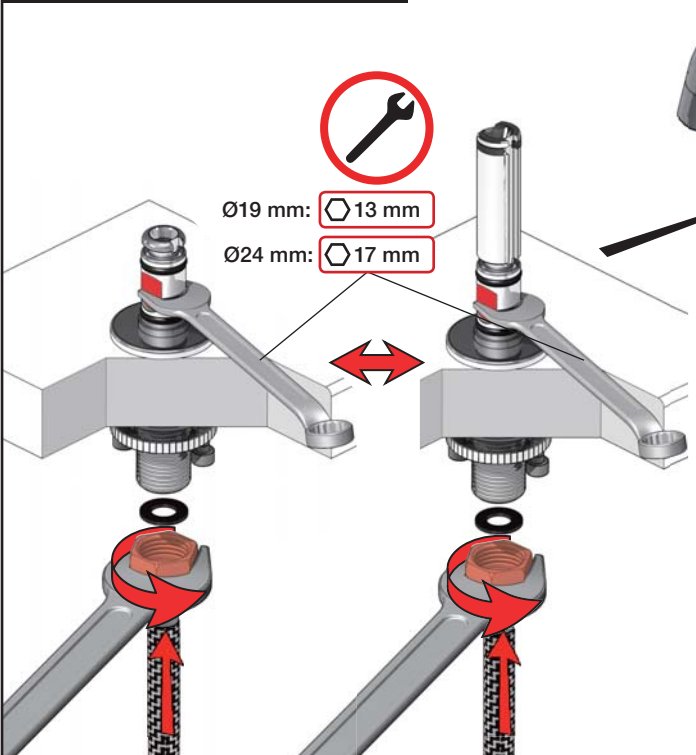

Inches:	H	D	h
090	8 1/2"	8"	5 3/4"
090A	4 1/4"	3 1/2"	1 1/2"
090B	7"	4"	4 1/2"
090C	7"	4"	4 1/2"
090D	8 3/4"	8"	5"
090E	6 3/4"	8"	2 1/2"
090G	7"	5 1/2"	4"
090H	10 1/2"	9"	6"
090I	12 3/4"	9"	8 1/2"
090V	14"	5 3/4"	10 1/2"

www.vola.com

vola

mnt_090_V3_40999824

65 mm
2 1/2"

1/2"

Ø40 mm
Ø1 5/8"

Ø19:
090A

Ø19:
090
090B
090G
090H
090I
090V

Ø19-40:
090
090A
090B
090G
090H
090I
090V

Ø24:
090C
090D
090E

Ø24-40:
090C
090D
090E

- NR7: VR2A, VR23, VR677
- VR090D/C: VR623, VR624C, 4xVR631, VR1902
- VR691K: VR23, VR691
- VR692K: VR23, VR692
- VR436: VR63, 2xVR444, VR448, VR449
- VR437: VR97, VR98, 2xVR444, VR450, VR451