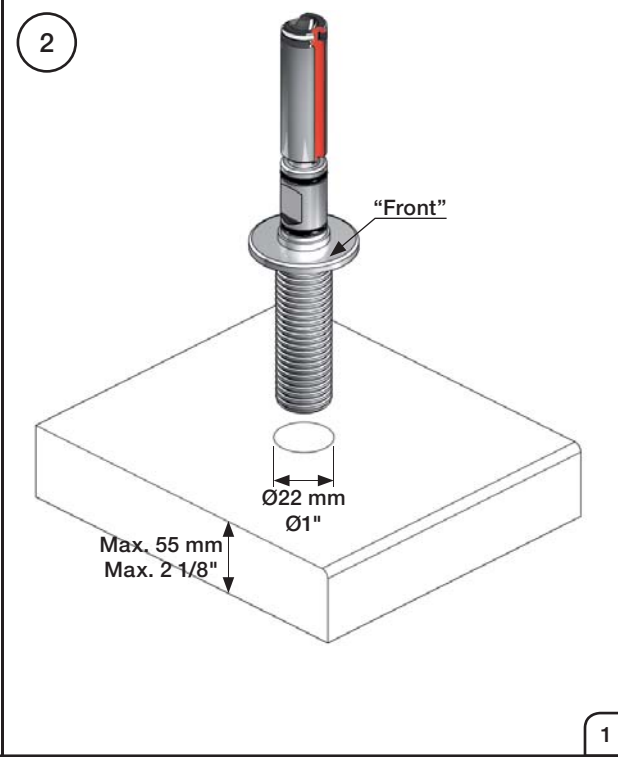

Data, 3 Bar:

	l/min.	Gal/min.
S50:	32,0	8.5
KV3:	30,0	7.9
KV4:	9,0	2.4
KV10, 15:	9,0	2.4
HV5, 8, 10:	9,0	2.4
SC2, 4 (A24):	16,0	4.2
SC6, 8, 11, 13: (C)	26,0	6.9

Max. 65°C, 150°F

4A

mm:	H	D	h
090	210	200	145
090A	110	85	40
090B	185	100	114
090C	185	100	114
090D	220	200	130
090E	170	200	65
090G	185	140	105
090H	265	230	155
090I	325	230	216
090V	355	145	270

Inches:	H	D	h
090	8 1/2"	8"	5 3/4"
090A	4 1/4"	3 1/2"	1 1/2"
090B	7"	4"	4 1/2"
090C	7"	4"	4 1/2"
090D	8 3/4"	8"	5"
090E	6 3/4"	8"	2 1/2"
090G	7"	5 1/2"	4"
090H	10 1/2"	9"	6"
090I	12 3/4"	9"	8 1/2"
090V	14"	5 3/4"	10 1/2"

www.vola.com

vola

mnt_090_V3_40999824

65 mm
2 1/2"

1/2"

Ø40 mm
Ø1 5/8"

Ø19:
090A

Ø19:
090
090B
090G
090H
090I
090V

Ø19-40:
090
090A
090B
090G
090H
090I
090V

Ø24:
090C
090D
090E

Ø24-40:
090C
090D
090E

- NR7: VR2A, VR23, VR677
- VR090D/C: VR623, VR624C, 4xVR631, VR1902
- VR691K: VR23, VR691
- VR692K: VR23, VR692
- VR436: VR63, 2xVR444, VR448, VR449
- VR437: VR97, VR98, 2xVR444, VR450, VR451