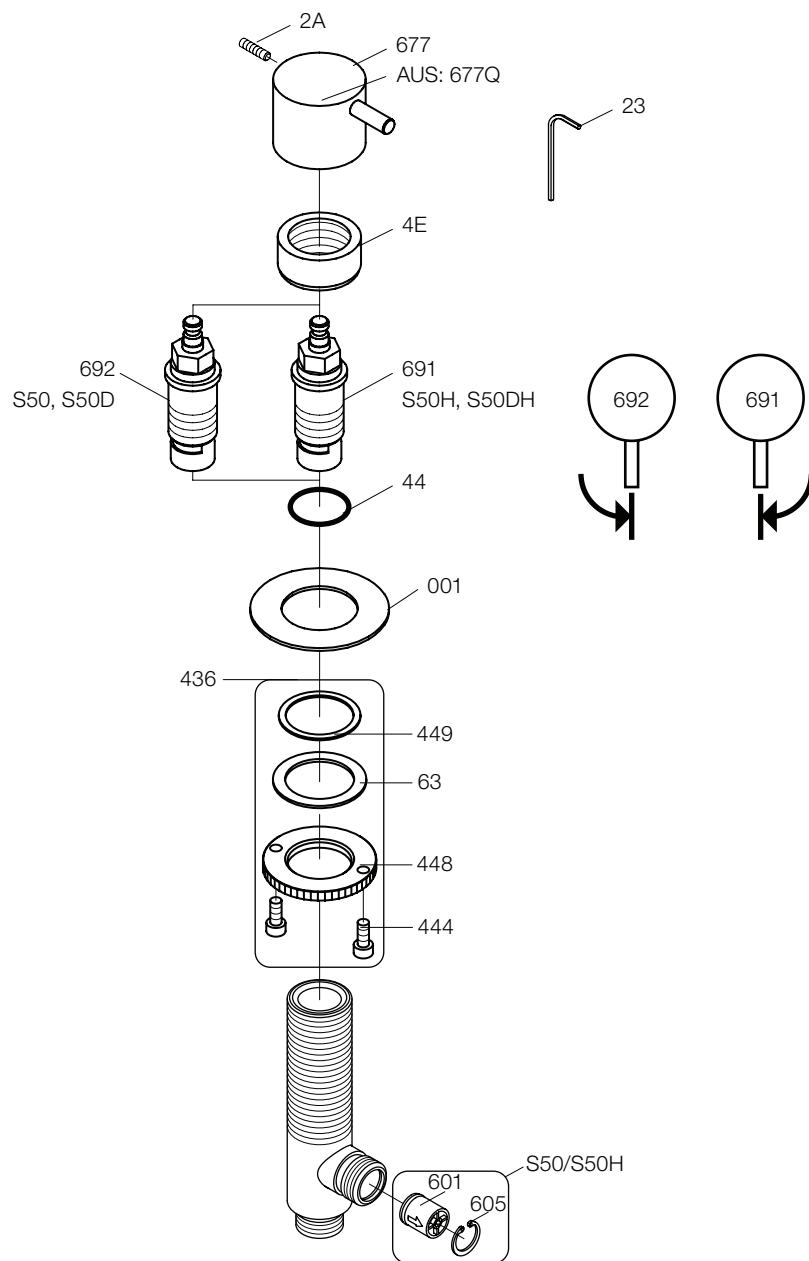

VR691i: VR23, VR44, VR691
VR692i: VR23, VR44, VR692
VR436: VR63, 2xVR444, VR448, VR449
NR.7: VR2A, VR23, VR677

vola
Lunavej 2
DK-8700 Horsens
Tlf : + 45 7023 5500
Fax: + 45 7023 5511
sales@vola.com
www.vola.com

VOLA S50/S50H **VOLA S50D/S50DH**

Date
Sep. 09

Rev.
2

Sheet
SB 31.3