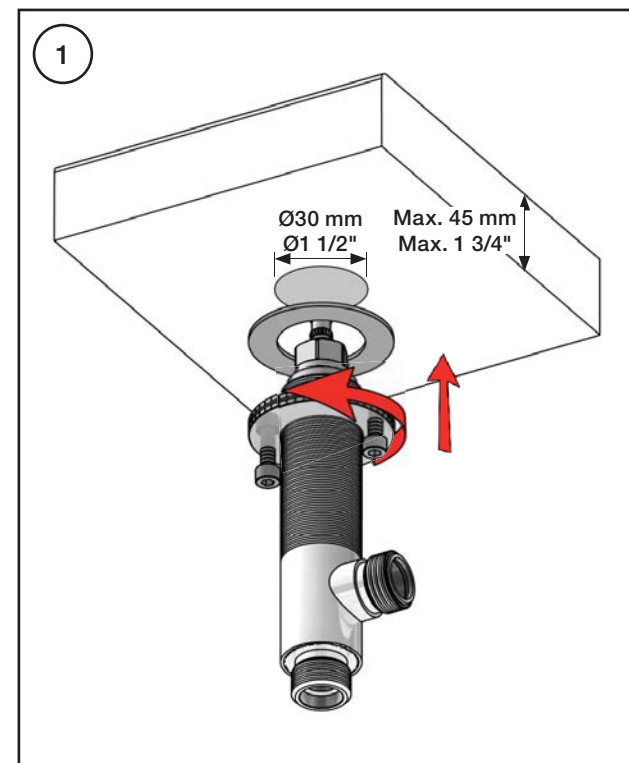

VOLA S50, S50D, S50DH
 VOLA KV3, KV4, KV9, KV10, KV15
 VOLA HV5, HV8, HV10
 VOLA SC2, SC4, SC6, SC8, SC11, SC13

Fitting instruction
 Montageanleitung
 Monteringsvejledning
 Monteringsvægledning
 Montage hanleiding
 Manuel de montage

Data, 3 Bar:

	l/min.	Gal/min.
S50:	32,0	8.5
KV3:	30,0	7.9
KV4:	9,0	2.4
KV10, 15:	9,0	2.4
HV5, 8, 10:	9,0	2.4
SC2, 4 (A24):	16,0	4.2
SC6, 8, 11, 13: (C)	26,0	6.9

Max. 65°C, 150°F

4A

mm:	H	D	h
090	210	200	145
090A	110	85	40
090B	185	100	114
090C	185	100	114
090D	220	200	130
090E	170	200	65
090G	185	140	105
090H	265	230	155
090I	325	230	216
090V	355	145	270

Inches:	H	D	h
090	8 1/2"	8"	5 3/4"
090A	4 1/4"	3 1/2"	1 1/2"
090B	7"	4"	4 1/2"
090C	7"	4"	4 1/2"
090D	8 3/4"	8"	5"
090E	6 3/4"	8"	2 1/2"
090G	7"	5 1/2"	4"
090H	10 1/2"	9"	6"
090I	12 3/4"	9"	8 1/2"
090V	14"	5 3/4"	10 1/2"

www.vola.com

vola

mnt_090_V3_40999824

65 mm
2 1/2"

1/2"

Ø40 mm
Ø1 5/8"

Ø19:
090A

Ø19:
090
090B
090G
090H
090I
090V