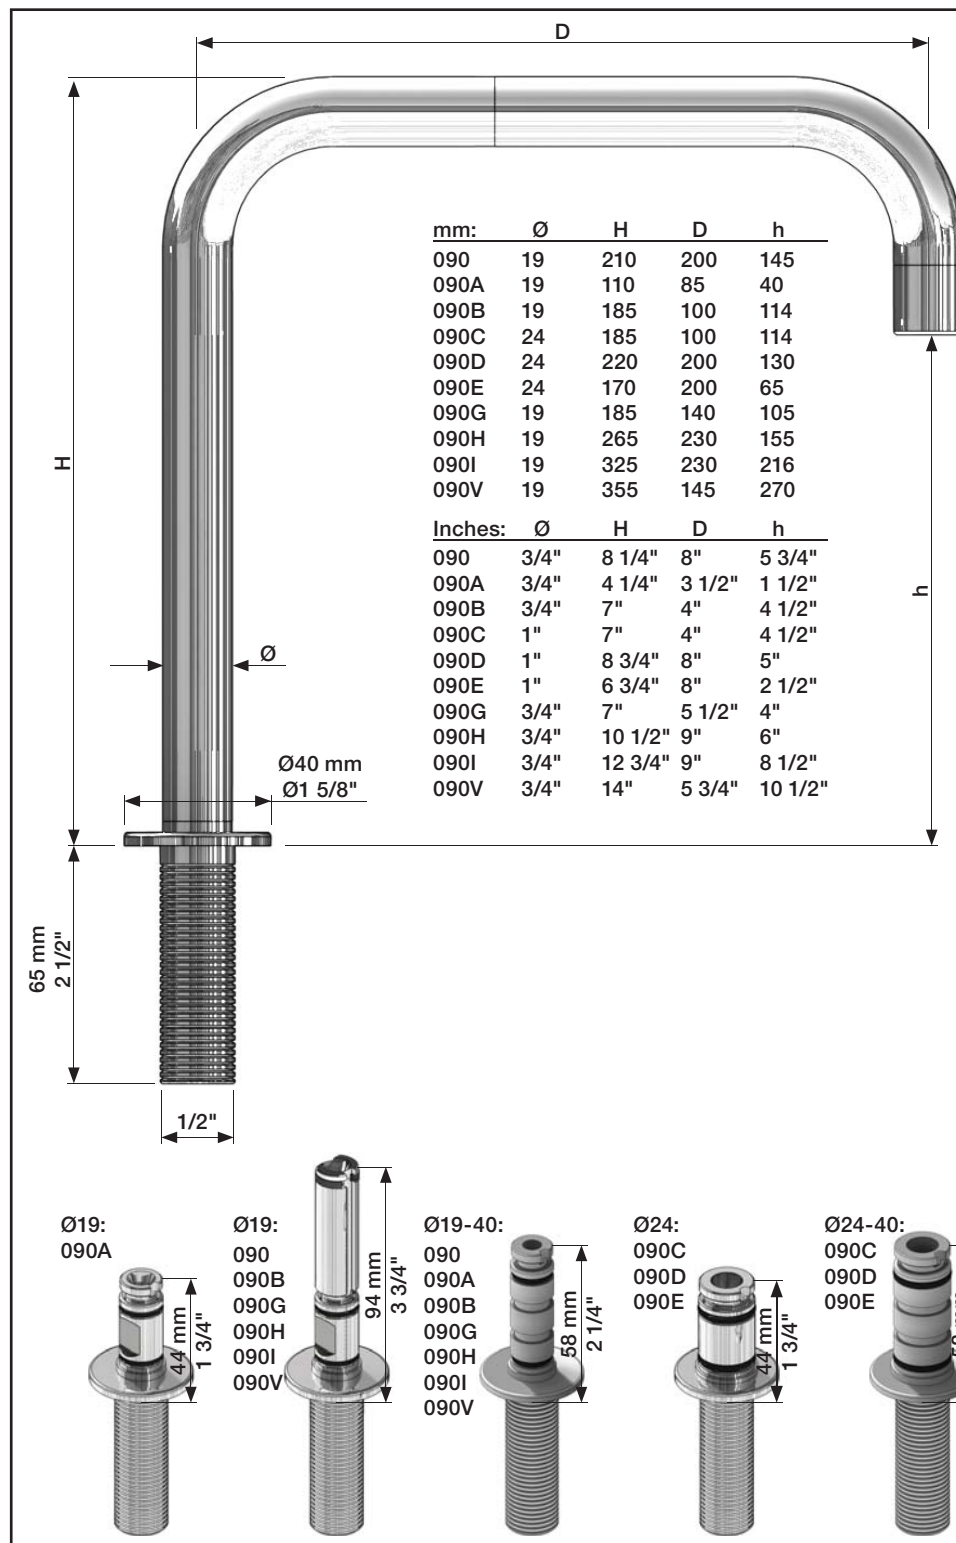

Inches:	H	D	h
090	8 1/2"	8"	5 3/4"
090A	4 1/4"	3 1/2"	1 1/2"
090B	7"	4"	4 1/2"
090C	7"	4"	4 1/2"
090D	8 3/4"	8"	5"
090E	6 3/4"	8"	2 1/2"
090G	7"	5 1/2"	4"
090H	10 1/2"	9"	6"
090I	12 3/4"	9"	8 1/2"
090V	14"	5 3/4"	10 1/2"

VOLA 090, 090A, 090B:
 VOLA 090C, 090D, 090E:
 VOLA 090G, 090H, 090I, 090V:

1 - 4

VOLA 090FM:

5

Fitting instruction Monteringsvægledning
 Montageanleitung Montage hanledning
 Monteringsvejledning Manuel de montage

www.vola.com

vola

mnt_090_V3_40999824

65 mm
2 1/2"

1/2"

Ø40 mm
Ø1 5/8"

Ø19:
090A

Ø19:
090
090B
090G
090H
090I
090V

Ø19-40:
090
090A
090B
090G
090H
090I
090V

Ø24:
090C
090D
090E

Ø24-40:
090C
090D
090E

- NR7: VR2A, VR23, VR677
- VR090D/C: VR623, VR624C, 4xVR631, VR1902
- VR691K: VR23, VR691
- VR692K: VR23, VR692
- VR436: VR63, 2xVR444, VR448, VR449
- VR437: VR97, VR98, 2xVR444, VR450, VR451