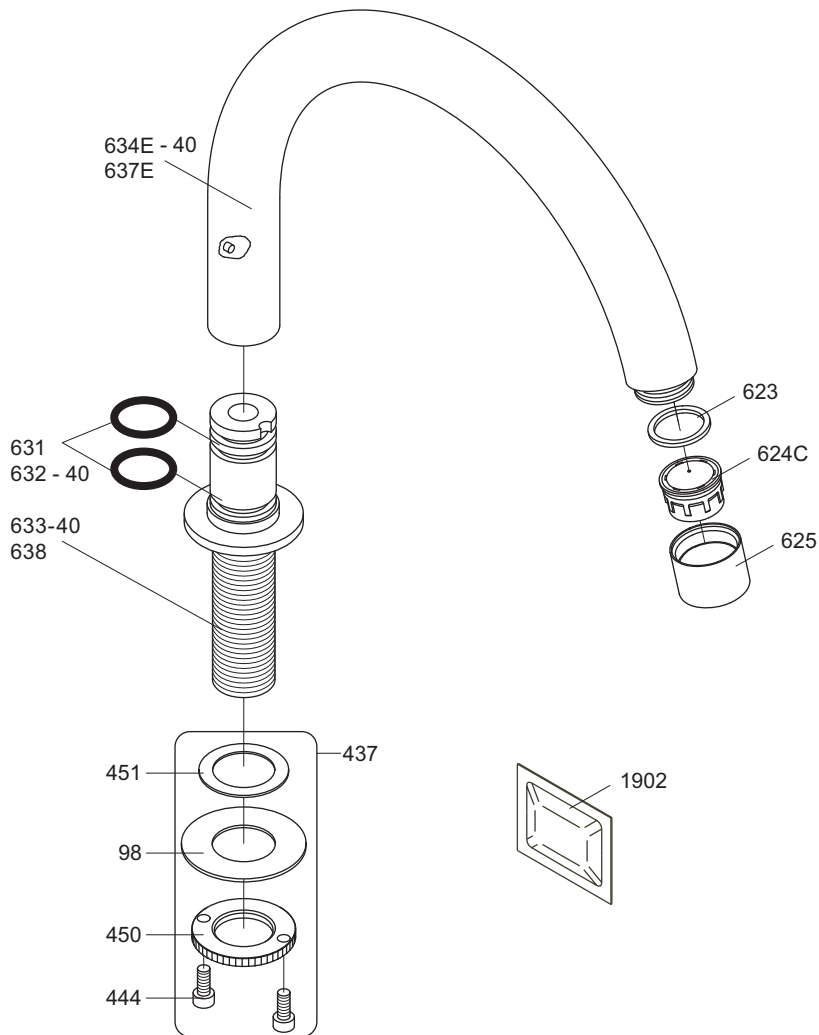

VR090D/C: VR623, VR624C, 4xVR631, VR1902
VR090D/C-40: VR623, VR624C, 2xVR631, 2xVR632, VR1902
VR437: VR98, 2xVR444, VR450, VR451

VOLA A/S
Lunavej 2
DK-8700 Horsens
Tlf : + 45 7023 5500
Fax: + 45 7023 5511
sales@vola.com
www.vola.com

Vola 090E

Dato

Sep. 09

Rev.

1

Blad

SB 18.2