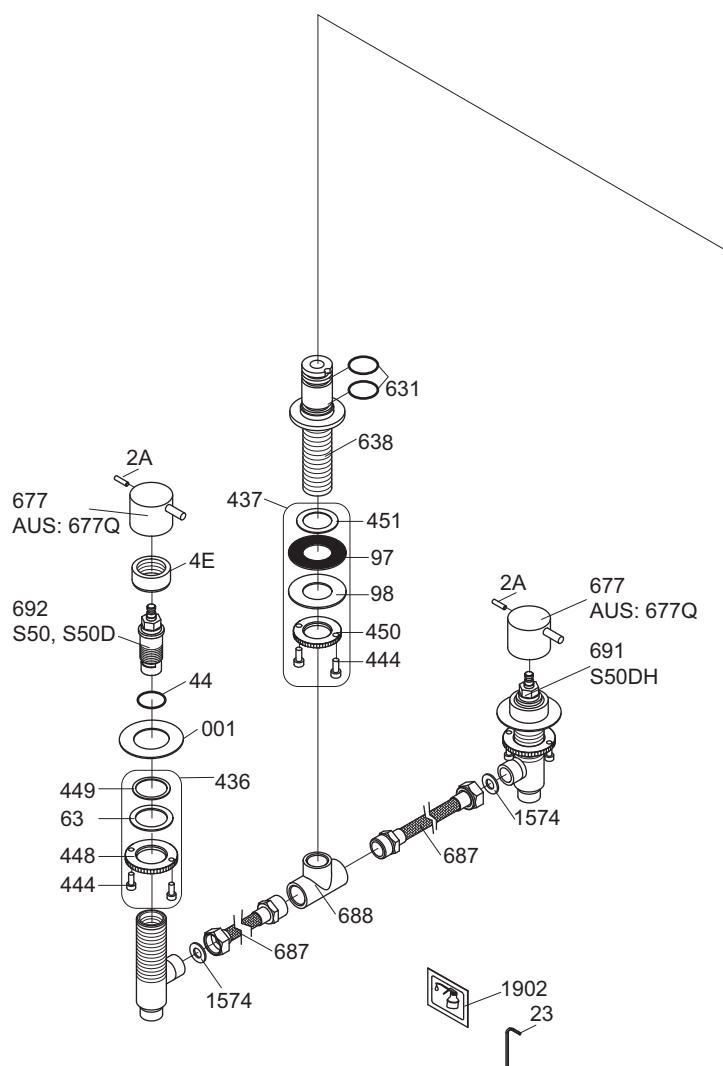

Inches:	H	D	h
090	8 1/2"	8"	5 3/4"
090A	4 1/4"	3 1/2"	1 1/2"
090B	7"	4"	4 1/2"
090C	7"	4"	4 1/2"
090D	8 3/4"	8"	5"
090E	6 3/4"	8"	2 1/2"
090G	7"	5 1/2"	4"
090H	10 1/2"	9"	6"
090I	12 3/4"	9"	8 1/2"
090V	14"	5 3/4"	10 1/2"

VOLA 090, 090A, 090B:
 VOLA 090C, 090D, 090E:
 VOLA 090G, 090H, 090I, 090V:

1 - 4

VOLA 090FM:

5

Fitting instruction Monteringsvægledning
 Montageanleitung Montage hanledning
 Monteringsvejledning Manuel de montage

www.vola.com

vola

mnt_090_V3_40999824

65 mm
2 1/2"

1/2"

Ø40 mm
Ø1 5/8"

Ø19:
090A

Ø19:
090
090B
090G
090H
090I
090V

Ø19-40:
090
090A
090B
090G
090H
090I
090V

Ø24:
090C
090D
090E

Ø24-40:
090C
090D
090E

- NR7: VR2A, VR23, VR677
- VR090D/C: VR623, VR624C, 4xVR631, VR1902
- VR691K: VR23, VR691
- VR692K: VR23, VR692
- VR436: VR63, 2xVR444, VR448, VR449
- VR437: VR97, VR98, 2xVR444, VR450, VR451