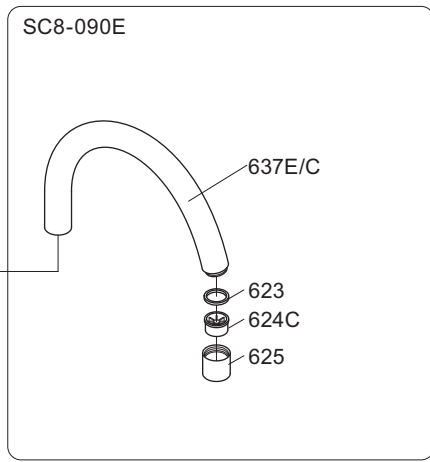

www.vola.com

vola

mnt_090_V3_40999824

65 mm
2 1/2"

1/2"

Ø40 mm
Ø1 5/8"

Ø19:
090A

Ø19:
090
090B
090G
090H
090I
090V

Ø19-40:
090
090A
090B
090G
090H
090I
090V

Ø24:
090C
090D
090E

Ø24-40:
090C
090D
090E

- NR7: VR2A, VR23, VR677
- VR090D/C: VR623, VR624C, 4xVR631, VR1902
- VR691K: VR23, VR691
- VR692K: VR23, VR692
- VR436: VR63, 2xVR444, VR448, VR449
- VR437: VR97, VR98, 2xVR444, VR450, VR451

vola
 Lunavej 2
 DK-8700 Horsens
 Tlf : + 45 7023 5500
 Fax: + 45 7023 5511
 sales@vola.com
 www.vola.com

VOLA SC6, SC8

Date
Sep. 09

Rev.
1

Sheet
SB 27.2

VR090D/C: VR623, VR624C, 4xVR631, VR1902
 VR090D/C-40: VR623, VR624C, 2xVR631, 2xVR632, VR1902
 VR437: VR98, 2xVR444, VR450, VR451