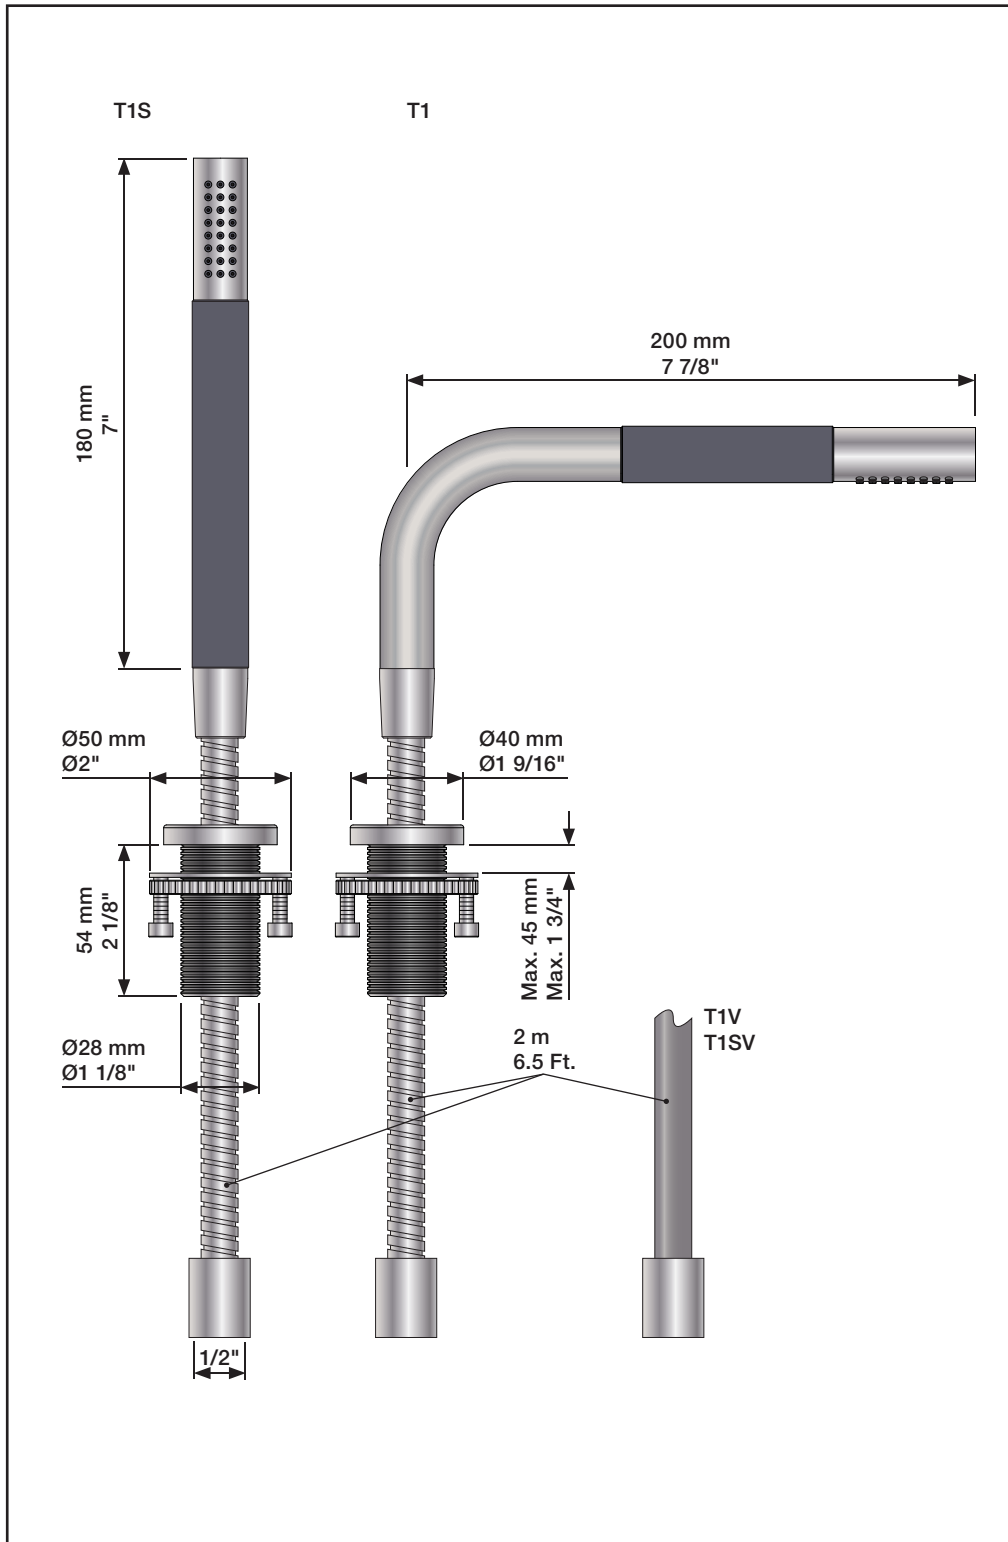

4A

mm:	H	D	h
090	210	200	145
090A	110	85	40
090B	185	100	114
090C	185	100	114
090D	220	200	130
090E	170	200	65
090G	185	140	105
090H	265	230	155
090I	325	230	216
090V	355	145	270

Inches:	H	D	h
090	8 1/2"	8"	5 3/4"
090A	4 1/4"	3 1/2"	1 1/2"
090B	7"	4"	4 1/2"
090C	7"	4"	4 1/2"
090D	8 3/4"	8"	5"
090E	6 3/4"	8"	2 1/2"
090G	7"	5 1/2"	4"
090H	10 1/2"	9"	6"
090I	12 3/4"	9"	8 1/2"
090V	14"	5 3/4"	10 1/2"

Inches:	H	D	h
090	8 1/2"	8"	5 3/4"
090A	4 1/4"	3 1/2"	1 1/2"
090B	7"	4"	4 1/2"
090C	7"	4"	4 1/2"
090D	8 3/4"	8"	5"
090E	6 3/4"	8"	2 1/2"
090G	7"	5 1/2"	4"
090H	10 1/2"	9"	6"
090I	12 3/4"	9"	8 1/2"
090V	14"	5 3/4"	10 1/2"

Fitting instruction
 Montageanleitung
 Monteringsvejledning
 Monteringsvægledning
 Montage hanleiding
 Manuel de montage

3

4

5

VR090D/C: VR623, VR624C, 4xVR631, VR1902
 VR090D/C-40: VR623, VR624C, 2xVR631, 2xVR632, VR1902
 VR437: VR98, 2xVR444, VR450, VR451