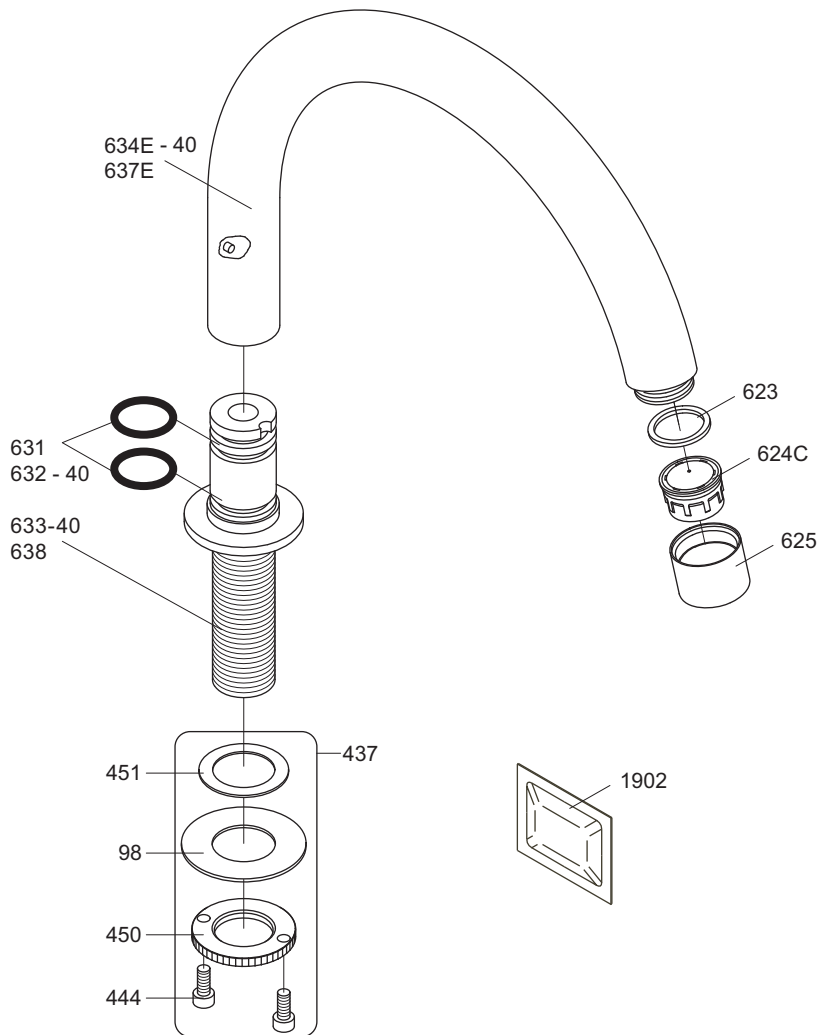

4A

mm:	H	D	h
090	210	200	145
090A	110	85	40
090B	185	100	114
090C	185	100	114
090D	220	200	130
090E	170	200	65
090G	185	140	105
090H	265	230	155
090I	325	230	216
090V	355	145	270

Inches:	H	D	h
090	8 1/2"	8"	5 3/4"
090A	4 1/4"	3 1/2"	1 1/2"
090B	7"	4"	4 1/2"
090C	7"	4"	4 1/2"
090D	8 3/4"	8"	5"
090E	6 3/4"	8"	2 1/2"
090G	7"	5 1/2"	4"
090H	10 1/2"	9"	6"
090I	12 3/4"	9"	8 1/2"
090V	14"	5 3/4"	10 1/2"

Inches:	H	D	h
090	8 1/2"	8"	5 3/4"
090A	4 1/4"	3 1/2"	1 1/2"
090B	7"	4"	4 1/2"
090C	7"	4"	4 1/2"
090D	8 3/4"	8"	5"
090E	6 3/4"	8"	2 1/2"
090G	7"	5 1/2"	4"
090H	10 1/2"	9"	6"
090I	12 3/4"	9"	8 1/2"
090V	14"	5 3/4"	10 1/2"

Fitting instruction
 Montageanleitung
 Monteringsvejledning
 Monteringsvægledning
 Montage hanleiding
 Manuel de montage

3

4

5

VR090D/C: VR623, VR624C, 4xVR631, VR1902
 VR090D/C-40: VR623, VR624C, 2xVR631, 2xVR632, VR1902
 VR437: VR98, 2xVR444, VR450, VR451