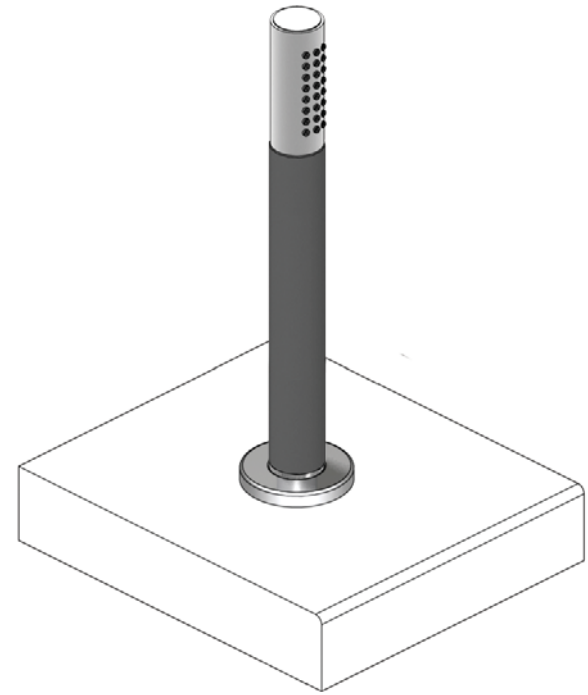

Fitting instruction
 Montageanleitung
 Monteringsvejledning
 Monteringsvægledning
 Montage hanleiding
 Manuel de montage

3

4

5

VR090D/C: VR623, VR624C, 4xVR631, VR1902
 VR090D/C-40: VR623, VR624C, 2xVR631, 2xVR632, VR1902
 VR437: VR98, 2xVR444, VR450, VR451