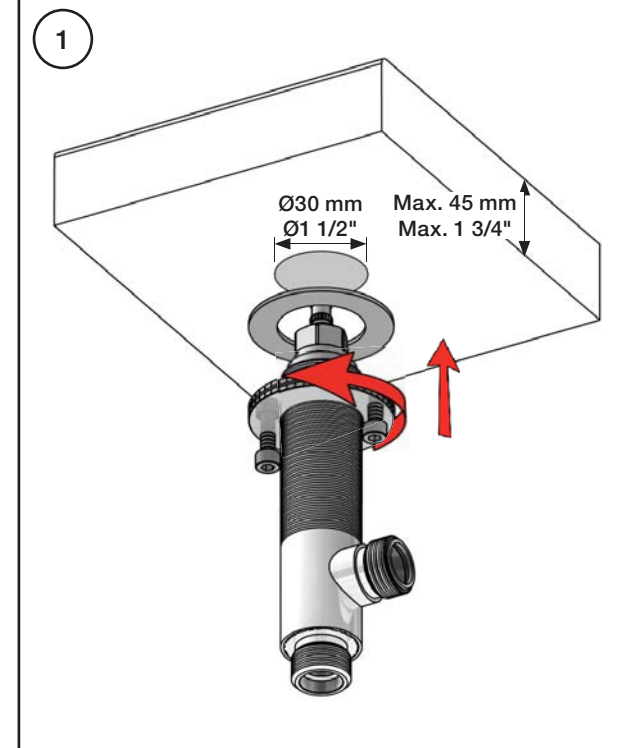

VOLA S50, S50D, S50DH
 VOLA KV3, KV4, KV9, KV10, KV15
 VOLA HV5, HV8, HV10
 VOLA SC2, SC4, SC6, SC8, SC11, SC13

Fitting instruction
 Montageanleitung
 Monteringsvejledning
 Monteringsvægledning
 Montage hanleiding
 Manuel de montage

Data, 3 Bar:

	l/min.	Gal/min.
S50:	32,0	8.5
KV3:	30,0	7.9
KV4:	9,0	2.4
KV10, 15:	9,0	2.4
HV5, 8, 10:	9,0	2.4
SC2, 4 (A24):	16,0	4.2
SC6, 8, 11, 13: (C)	26,0	6.9

Max. 65°C, 150°F

- 090: KV4
- 090A: HV5
- 090B: HV8
- 090D: KV3, SC6, SC11
- 090E: KV9, SC8, SC13
- 090G: KV10
- 090H: KV15
- 090V: HV10

4A

mm:	H	D	h
090	210	200	145
090A	110	85	40
090B	185	100	114
090C	185	100	114
090D	220	200	130
090E	170	200	65
090G	185	140	105
090H	265	230	155
090I	325	230	216
090V	355	145	270

Inches:	H	D	h
090	8 1/2"	8"	5 3/4"
090A	4 1/4"	3 1/2"	1 1/2"
090B	7"	4"	4 1/2"
090C	7"	4"	4 1/2"
090D	8 3/4"	8"	5"
090E	6 3/4"	8"	2 1/2"
090G	7"	5 1/2"	4"
090H	10 1/2"	9"	6"
090I	12 3/4"	9"	8 1/2"
090V	14"	5 3/4"	10 1/2"

Inches:	H	D	h
090	8 1/2"	8"	5 3/4"
090A	4 1/4"	3 1/2"	1 1/2"
090B	7"	4"	4 1/2"
090C	7"	4"	4 1/2"
090D	8 3/4"	8"	5"
090E	6 3/4"	8"	2 1/2"
090G	7"	5 1/2"	4"
090H	10 1/2"	9"	6"
090I	12 3/4"	9"	8 1/2"
090V	14"	5 3/4"	10 1/2"