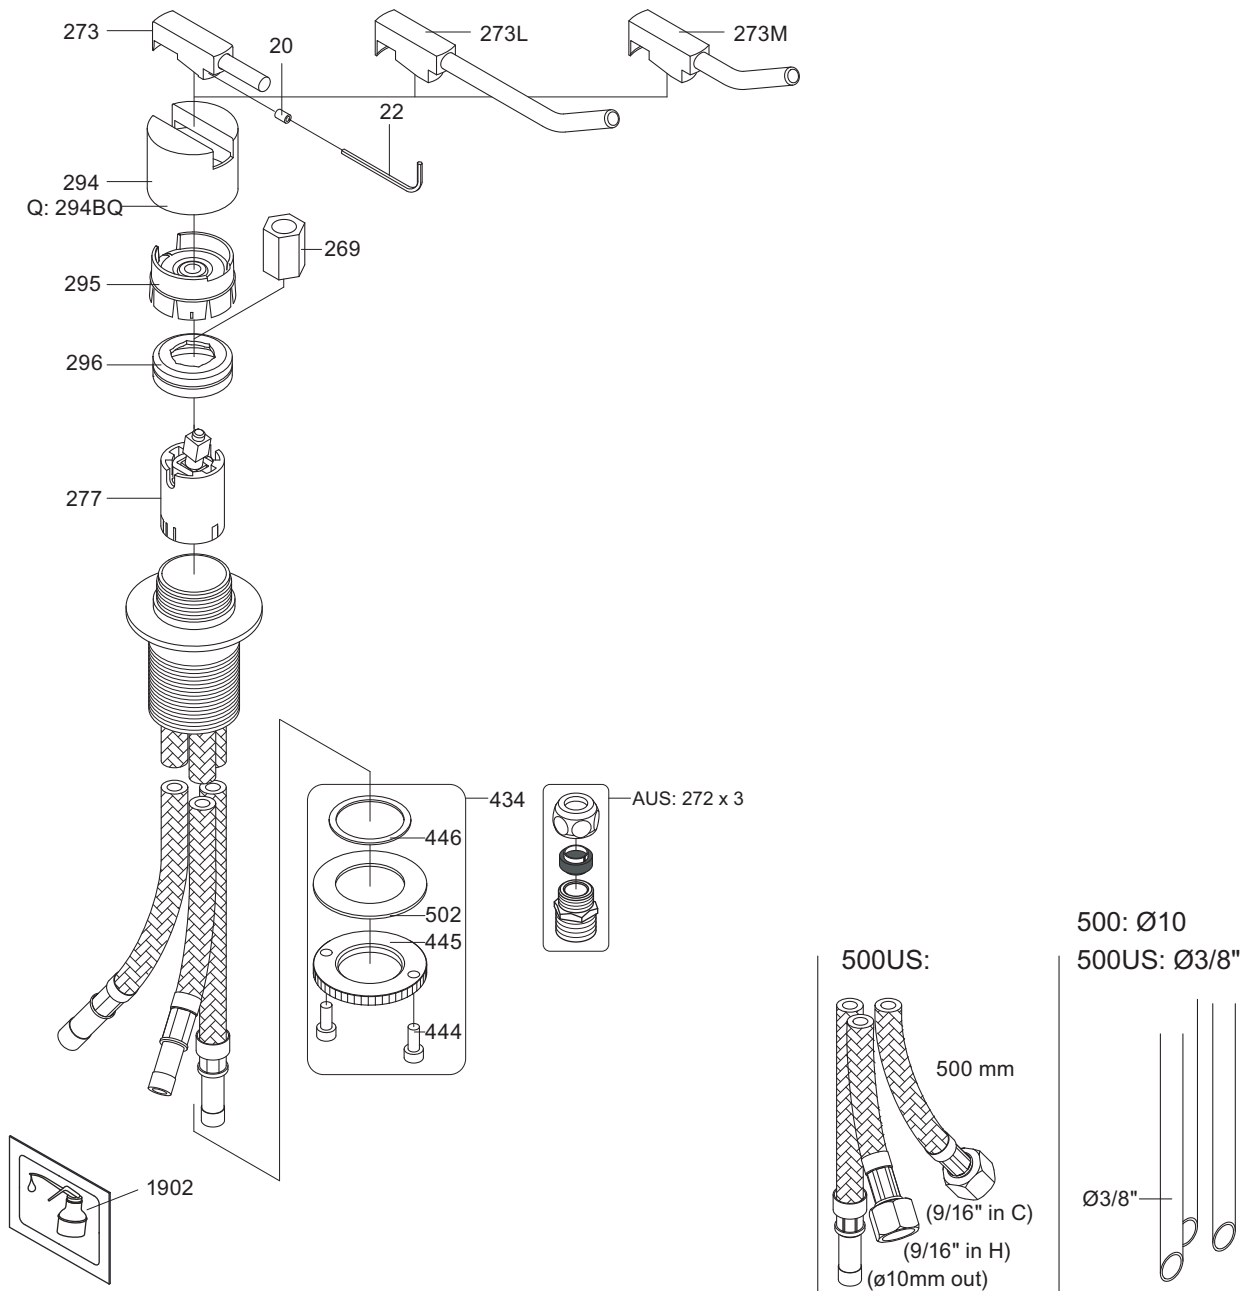

500:

1. VR277K: VR22, VR269, VR277
   VR297: VR20, VR22, VR269, VR273, VR277, VR294, VR295, VR296
   VR434: 2xVR444, VR445, VR446, VR502
   NR.10: VR20, VR22, VR273, VR294, VR295

VOLA A/S
Lunavej 2
DK-8700 Horsens
Tlf : + 45 7023 5500
Fax: + 45 7023 5511
sales@vola.com
www.vola.com

VOLA 500/M/L

Dato

Mar. 11

Rev.

3

Blad

SB4.1