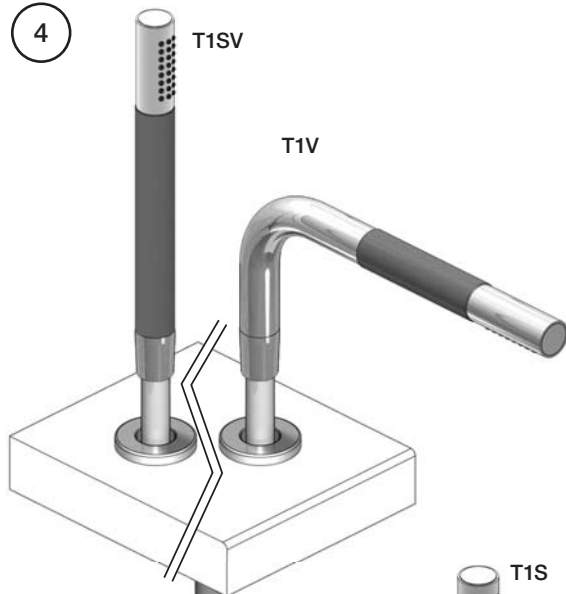

Inches:	H	D	h
090	8 1/2"	8"	5 3/4"
090A	4 1/4"	3 1/2"	1 1/2"
090B	7"	4"	4 1/2"
090C	7"	4"	4 1/2"
090D	8 3/4"	8"	5"
090E	6 3/4"	8"	2 1/2"
090G	7"	5 1/2"	4"
090H	10 1/2"	9"	6"
090I	12 3/4"	9"	8 1/2"
090V	14"	5 3/4"	10 1/2"

Fitting instruction
 Montageanleitung
 Monteringsvejledning
 Monteringsvægledning
 Montage hanleiding
 Manuel de montage

3

4

5

VR090D/C: VR623, VR624C, 4xVR631, VR1902
 VR090D/C-40: VR623, VR624C, 2xVR631, 2xVR632, VR1902
 VR437: VR98, 2xVR444, VR450, VR451