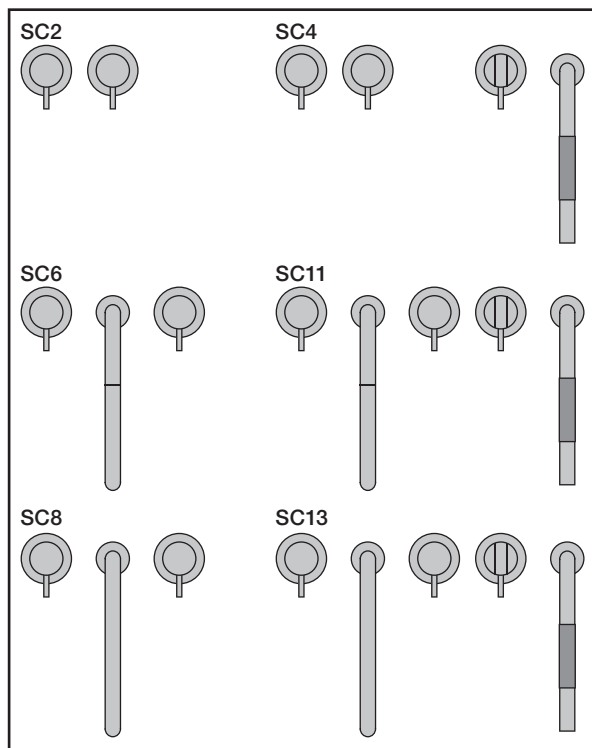

VOLA S50, S50D, S50DH
 VOLA KV3, KV4, KV9, KV10, KV15
 VOLA HV5, HV8, HV10
 VOLA SC2, SC4, SC6, SC8, SC11, SC13

Fitting instruction
 Montageanleitung
 Monteringsvejledning
 Monteringsvægledning
 Montage hanleiding
 Manuel de montage

Data, 3 Bar:

	l/min.	Gal/min.
S50:	32,0	8.5
KV3:	30,0	7.9
KV4:	9,0	2.4
KV10, 15:	9,0	2.4
HV5, 8, 10:	9,0	2.4
SC2, 4 (A24):	16,0	4.2
SC6, 8, 11, 13: (C)	26,0	6.9

Max. 65°C, 150°F

- 090: KV4
- 090A: HV5
- 090B: HV8
- 090D: KV3, SC6, SC11
- 090E: KV9, SC8, SC13
- 090G: KV10
- 090H: KV15
- 090V: HV10

4A

mm:	H	D	h
090	210	200	145
090A	110	85	40
090B	185	100	114
090C	185	100	114
090D	220	200	130
090E	170	200	65
090G	185	140	105
090H	265	230	155
090I	325	230	216
090V	355	145	270

Inches:	H	D	h
090	8 1/2"	8"	5 3/4"
090A	4 1/4"	3 1/2"	1 1/2"
090B	7"	4"	4 1/2"
090C	7"	4"	4 1/2"
090D	8 3/4"	8"	5"
090E	6 3/4"	8"	2 1/2"
090G	7"	5 1/2"	4"
090H	10 1/2"	9"	6"
090I	12 3/4"	9"	8 1/2"
090V	14"	5 3/4"	10 1/2"

Inches:	H	D	h
090	8 1/2"	8"	5 3/4"
090A	4 1/4"	3 1/2"	1 1/2"
090B	7"	4"	4 1/2"
090C	7"	4"	4 1/2"
090D	8 3/4"	8"	5"
090E	6 3/4"	8"	2 1/2"
090G	7"	5 1/2"	4"
090H	10 1/2"	9"	6"
090I	12 3/4"	9"	8 1/2"
090V	14"	5 3/4"	10 1/2"