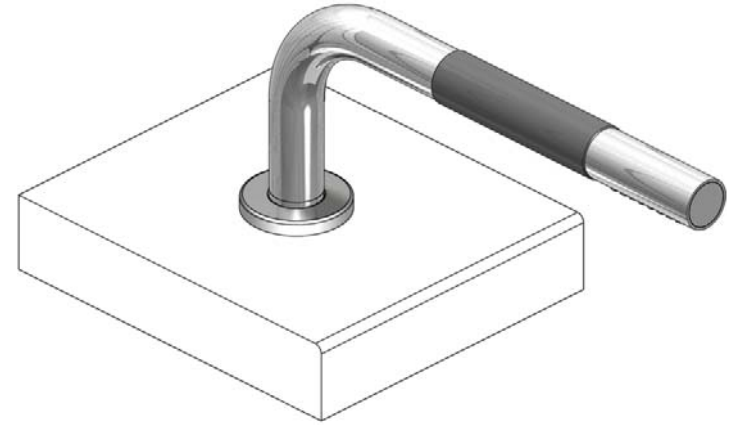

Fitting instruction
 Montageanleitung
 Monteringsvejledning
 Monteringsvægledning
 Montage hanleiding
 Manuel de montage

3

4

5

VR090D/C: VR623, VR624C, 4xVR631, VR1902
 VR090D/C-40: VR623, VR624C, 2xVR631, 2xVR632, VR1902
 VR437: VR98, 2xVR444, VR450, VR451