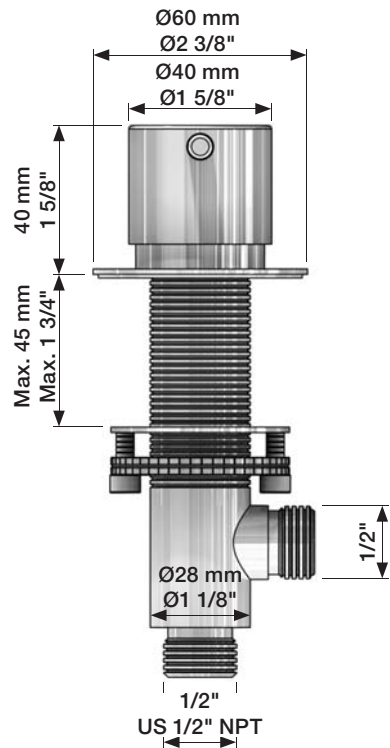

VOLA S50, S50D, S50DH
 VOLA KV3, KV4, KV9, KV10, KV15
 VOLA HV5, HV8, HV10
 VOLA SC2, SC4, SC6, SC8, SC11, SC13

Fitting instruction
 Montageanleitung
 Monteringsvejledning
 Monteringsvægledning
 Montage hanleiding
 Manuel de montage

Data, 3 Bar:

	l/min.	Gal/min.
S50:	32,0	8.5
KV3:	30,0	7.9
KV4:	9,0	2.4
KV10, 15:	9,0	2.4
HV5, 8, 10:	9,0	2.4
SC2, 4 (A24):	16,0	4.2
SC6, 8, 11, 13: (C)	26,0	6.9

Max. 65°C, 150°F

- 090: KV4
- 090A: HV5
- 090B: HV8
- 090D: KV3, SC6, SC11
- 090E: KV9, SC8, SC13
- 090G: KV10
- 090H: KV15
- 090V: HV10

4A

mm:	H	D	h
090	210	200	145
090A	110	85	40
090B	185	100	114
090C	185	100	114
090D	220	200	130
090E	170	200	65
090G	185	140	105
090H	265	230	155
090I	325	230	216
090V	355	145	270

Inches:	H	D	h
090	8 1/2"	8"	5 3/4"
090A	4 1/4"	3 1/2"	1 1/2"
090B	7"	4"	4 1/2"
090C	7"	4"	4 1/2"
090D	8 3/4"	8"	5"
090E	6 3/4"	8"	2 1/2"
090G	7"	5 1/2"	4"
090H	10 1/2"	9"	6"
090I	12 3/4"	9"	8 1/2"
090V	14"	5 3/4"	10 1/2"

Inches:	H	D	h
090	8 1/2"	8"	5 3/4"
090A	4 1/4"	3 1/2"	1 1/2"
090B	7"	4"	4 1/2"
090C	7"	4"	4 1/2"
090D	8 3/4"	8"	5"
090E	6 3/4"	8"	2 1/2"
090G	7"	5 1/2"	4"
090H	10 1/2"	9"	6"
090I	12 3/4"	9"	8 1/2"
090V	14"	5 3/4"	10 1/2"