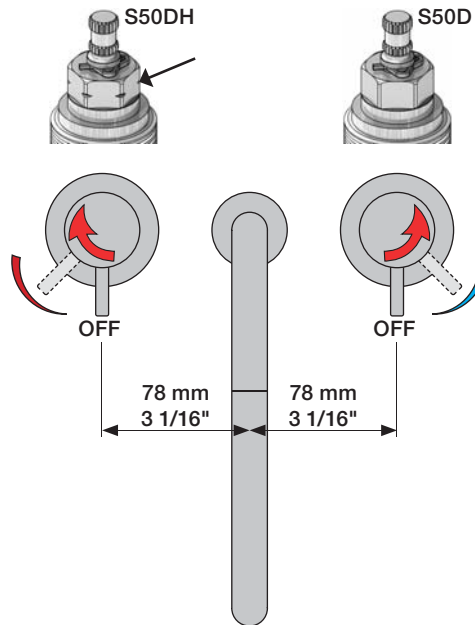

VOLA S50, S50D, S50DH
 VOLA KV3, KV4, KV9, KV10, KV15
 VOLA HV5, HV8, HV10
 VOLA SC2, SC4, SC6, SC8, SC11, SC13

Fitting instruction
 Montageanleitung
 Monteringsvejledning
 Monteringsvægledning
 Montage hanleiding
 Manuel de montage

Data, 3 Bar:

	l/min.	Gal/min.
S50:	32,0	8.5
KV3:	30,0	7.9
KV4:	9,0	2.4
KV10, 15:	9,0	2.4
HV5, 8, 10:	9,0	2.4
SC2, 4 (A24):	16,0	4.2
SC6, 8, 11, 13: (C)	26,0	6.9

Max. 65°C, 150°F

- 090: KV4
- 090A: HV5
- 090B: HV8
- 090D: KV3, SC6, SC11
- 090E: KV9, SC8, SC13
- 090G: KV10
- 090H: KV15
- 090V: HV10

4A

mm:	H	D	h
090	210	200	145
090A	110	85	40
090B	185	100	114
090C	185	100	114
090D	220	200	130
090E	170	200	65
090G	185	140	105
090H	265	230	155
090I	325	230	216
090V	355	145	270

Inches:	H	D	h
090	8 1/2"	8"	5 3/4"
090A	4 1/4"	3 1/2"	1 1/2"
090B	7"	4"	4 1/2"
090C	7"	4"	4 1/2"
090D	8 3/4"	8"	5"
090E	6 3/4"	8"	2 1/2"
090G	7"	5 1/2"	4"
090H	10 1/2"	9"	6"
090I	12 3/4"	9"	8 1/2"
090V	14"	5 3/4"	10 1/2"

Inches:	H	D	h
090	8 1/2"	8"	5 3/4"
090A	4 1/4"	3 1/2"	1 1/2"
090B	7"	4"	4 1/2"
090C	7"	4"	4 1/2"
090D	8 3/4"	8"	5"
090E	6 3/4"	8"	2 1/2"
090G	7"	5 1/2"	4"
090H	10 1/2"	9"	6"
090I	12 3/4"	9"	8 1/2"
090V	14"	5 3/4"	10 1/2"