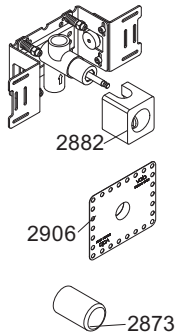

S21V

NR17: VR2A, VR23, VR665, VR667
 VR699K: VR23, VR492, VR669, VR699

S21V

S42V

2600

2900

-

002

003K

002

001

001

001

001, 001

VOLA A/S
 Lunavej 2
 DK-8700 Horsens
 Tlf : + 45 7023 5500
 Fax: + 45 7023 5511
 sales@vola.com
 www.vola.com

VOLA 2600 2700V
VOLA 2800V, 2900
VOLA S21V, S42V