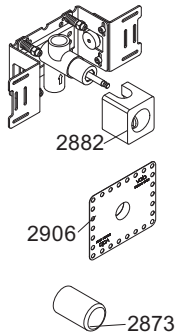

S21V

NR17: VR2A, VR23, VR665, VR667  
 VR699K: VR23, VR492, VR669, VR699

S21V

S42V

2600

2900

-

001

002

001

003K

001

002

001, 001

**VOLA A/S**  
 Lunavej 2  
 DK-8700 Horsens  
 Tlf : + 45 7023 5500  
 Fax: + 45 7023 5511  
 sales@vola.com  
 www.vola.com

**VOLA 2600 2700V**  
**VOLA 2800V, 2900**  
**VOLA S21V, S42V**