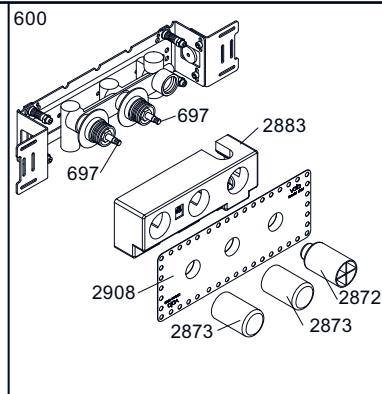

600

NR17: VR2A, VR23, VR665, VR667
 VR697K: VR21, VR23, VR666, VR669, VR697

002

003K

001

001

VOLA A/S
 Lunavej 2
 DK-8700 Horsens
 Tlf : + 45 7023 5500
 Fax: + 45 7023 5511
 sales@vola.com
 www.vola.com

VOLA 600
 700V, 900, 1500