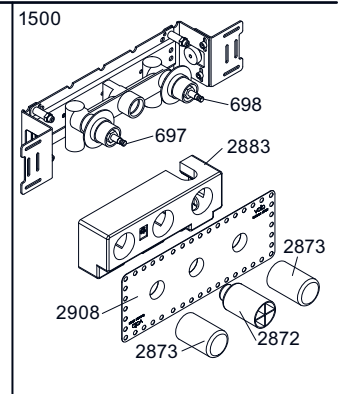

600

NR17: VR2A, VR23, VR665, VR667
 VR697K: VR21, VR23, VR666, VR669, VR697

002

003K

001

001

VOLA A/S
 Lunavej 2
 DK-8700 Horsens
 Tlf : + 45 7023 5500
 Fax: + 45 7023 5511
 sales@vola.com
 www.vola.com

VOLA 600
 700V, 900, 1500