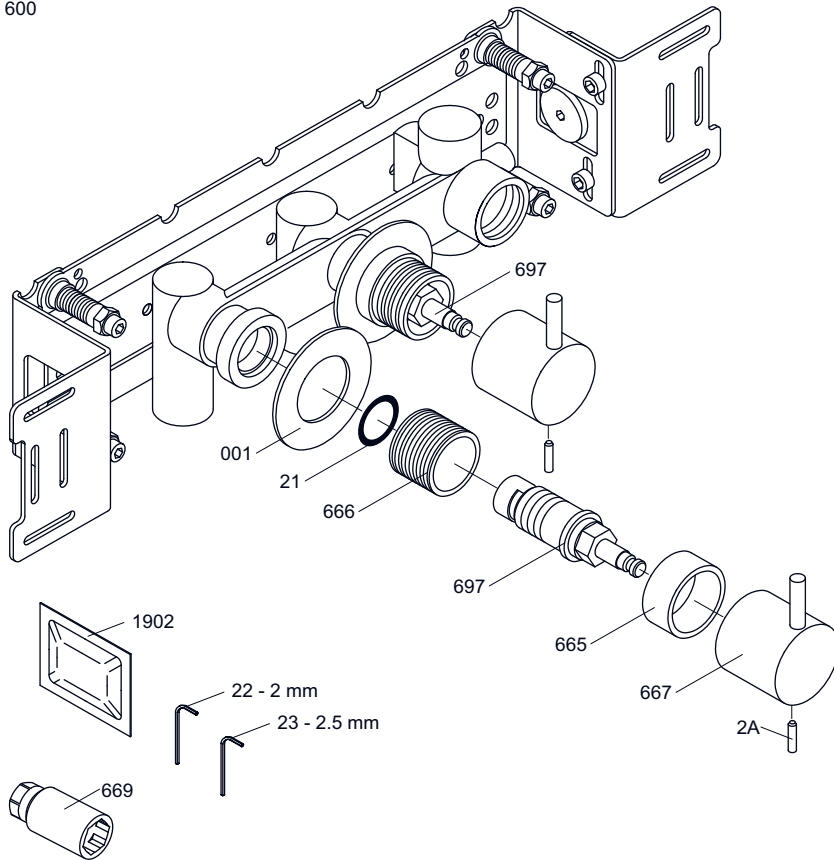

600

NR17: VR2A, VR23, VR665, VR667
 VR697K: VR21, VR23, VR666, VR669, VR697

002

003K

001

001

VOLA A/S
 Lunavej 2
 DK-8700 Horsens
 Tlf : + 45 7023 5500
 Fax: + 45 7023 5511
 sales@vola.com
 www.vola.com

VOLA 600
 700V, 900, 1500