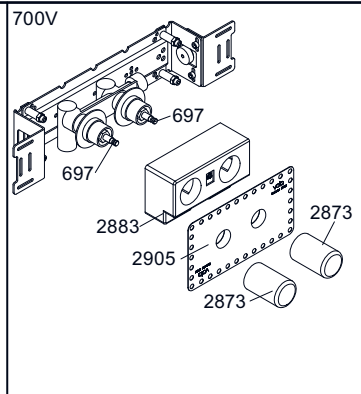

600

NR17: VR2A, VR23, VR665, VR667
 VR697K: VR21, VR23, VR666, VR669, VR697

002

003K

001

001

VOLA A/S
 Lunavej 2
 DK-8700 Horsens
 Tlf : + 45 7023 5500
 Fax: + 45 7023 5511
 sales@vola.com
 www.vola.com

VOLA 600
 700V, 900, 1500