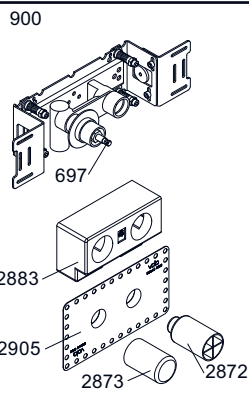

600

NR17: VR2A, VR23, VR665, VR667
 VR697K: VR21, VR23, VR666, VR669, VR697

002

003K

001

001

VOLA A/S
 Lunavej 2
 DK-8700 Horsens
 Tlf : + 45 7023 5500
 Fax: + 45 7023 5511
 sales@vola.com
 www.vola.com

VOLA 600
 700V, 900, 1500