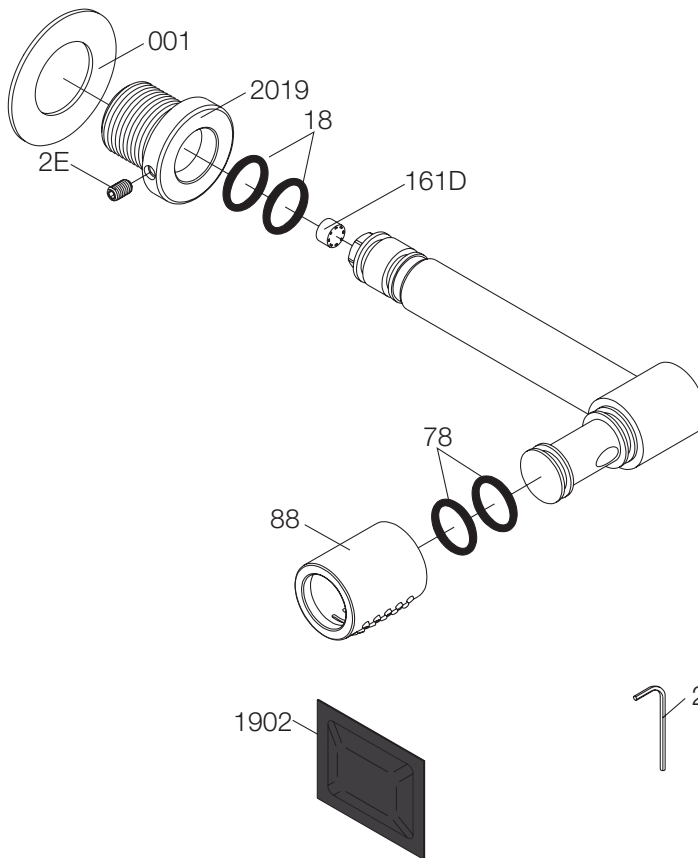

080

080K

080D

080DK

vola

Lunavej 2
DK-8700 Horsens
Tlf : + 45 7023 5500
Fax: + 45 7023 5511
sales@vola.com
www.vola.com

VOLA 080, 080K VOLA 080D, 080DK

Date
Feb. 13