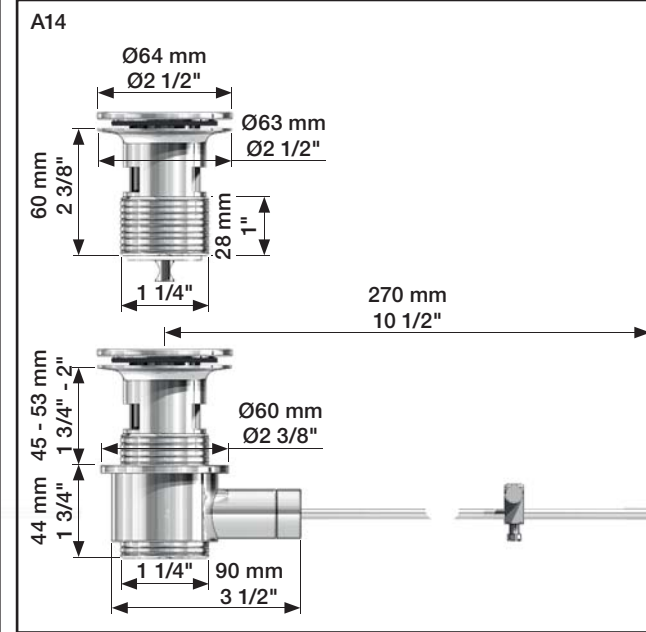

VOLA A2, A13, A14, A15, A16, A17

Fitting instruction  
 Montageanleitung  
 Monteringsvejledning  
 Monteringsvægledning  
 Montage hanleiding  
 Manuel de montage

A13

A14

1

Plumbers putty  
Installationskitt  
Sanitetskit